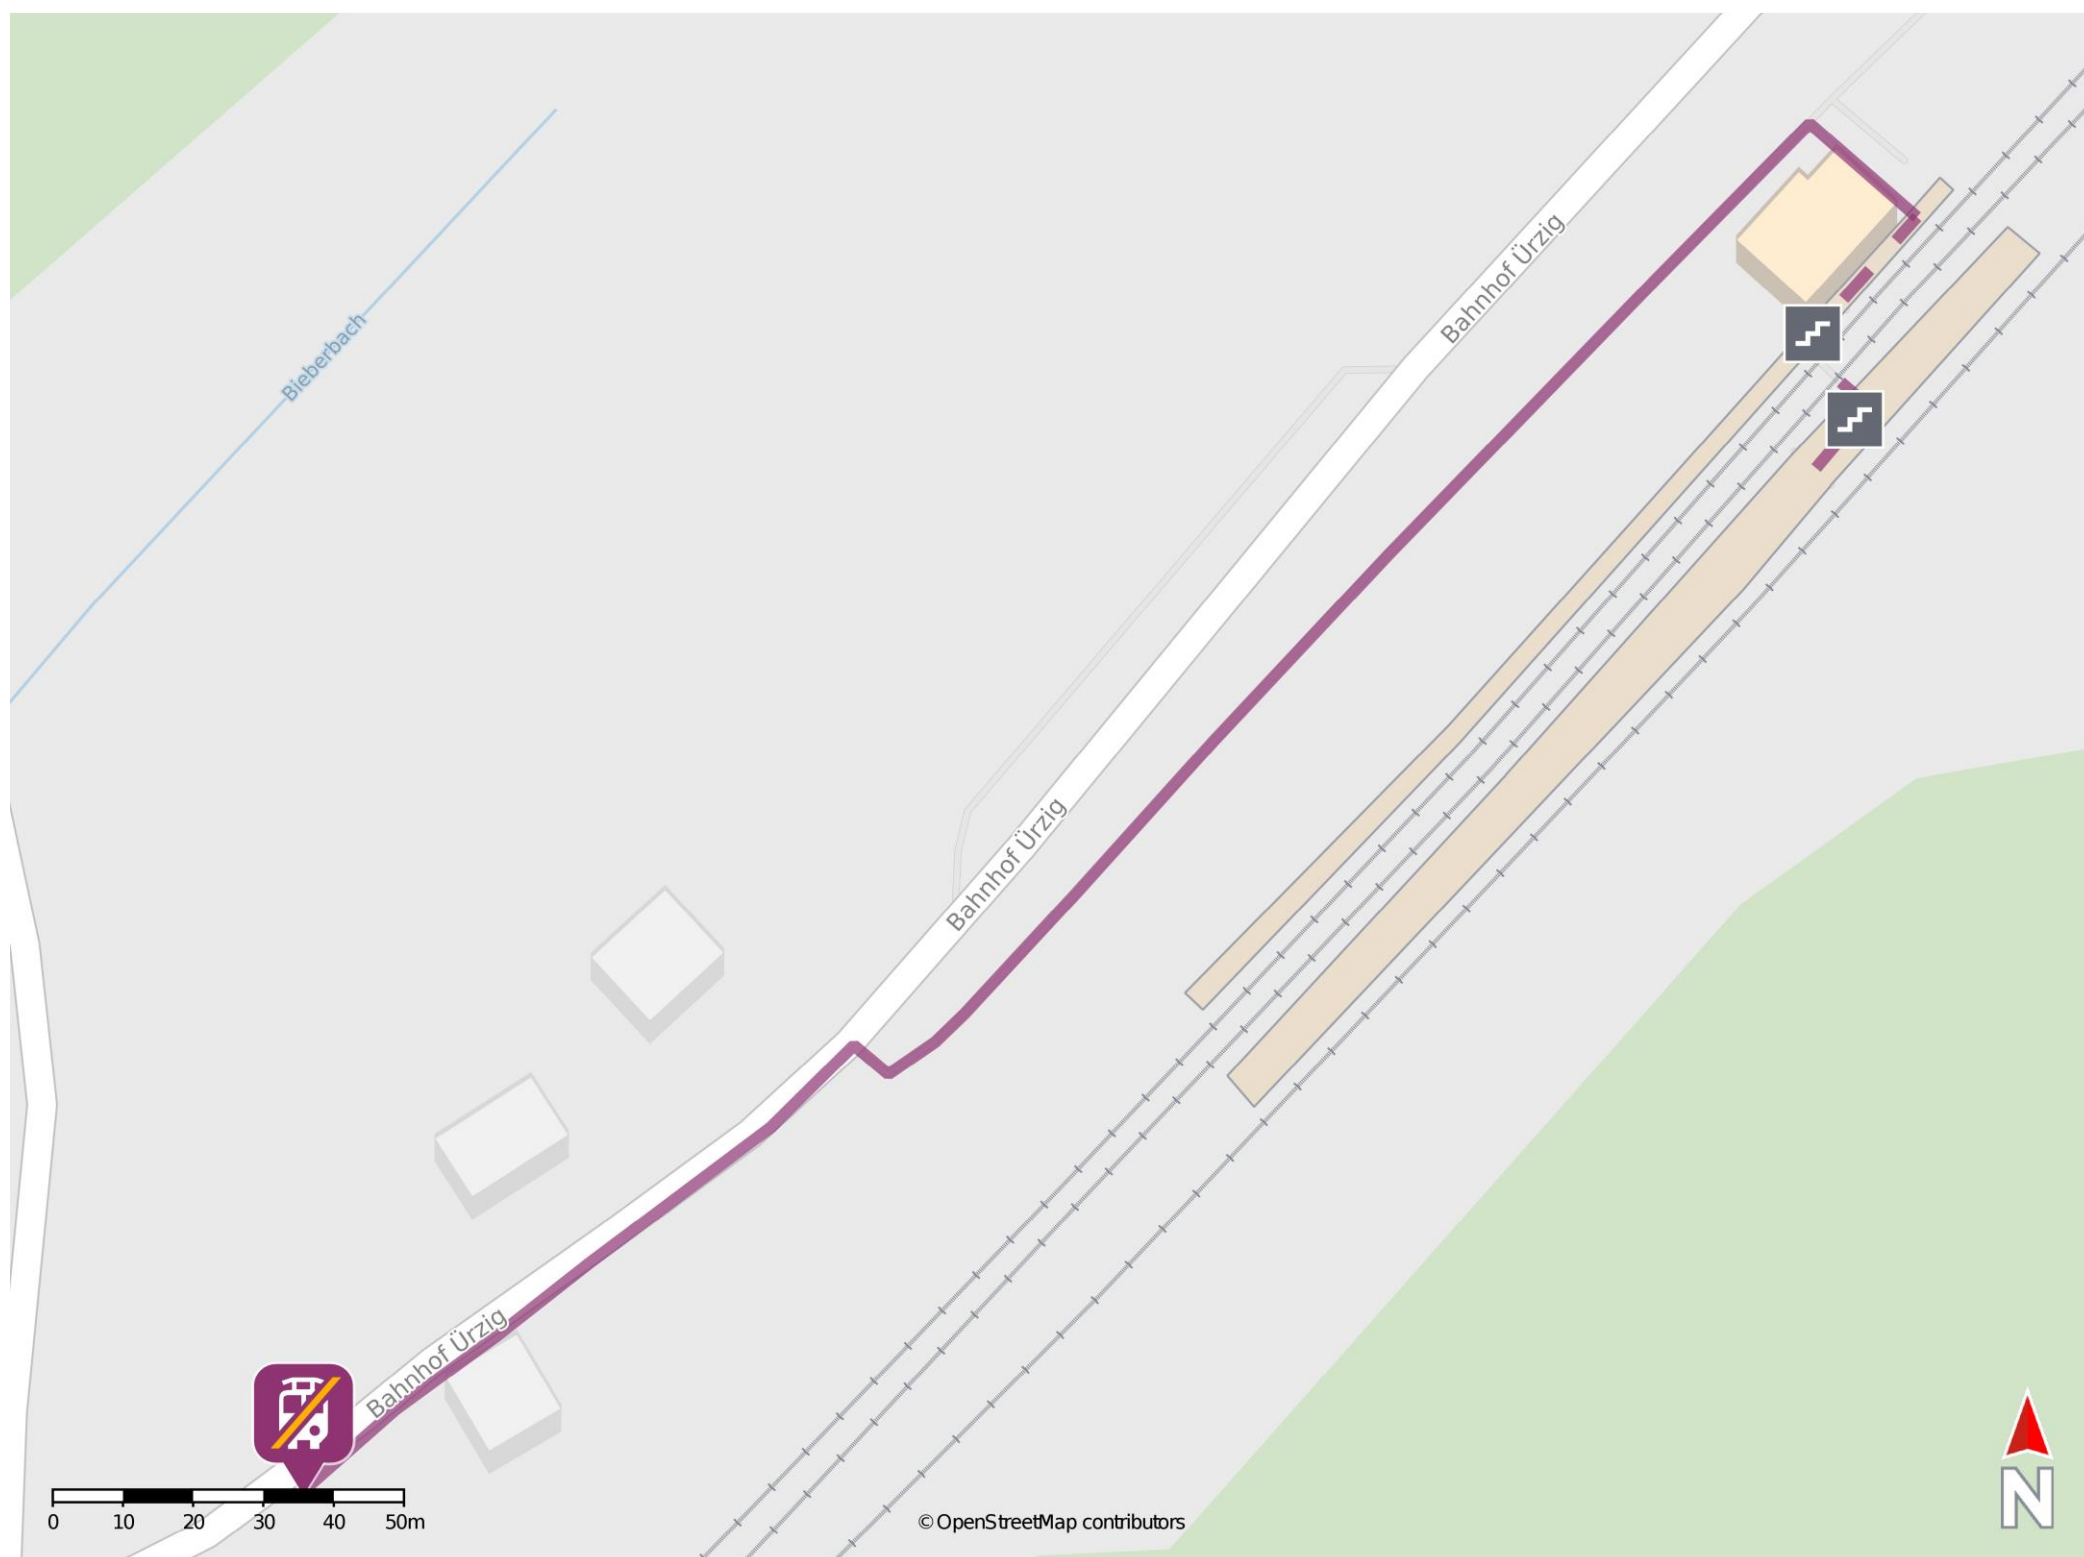

Ürzig DB

Wegbeschreibung Schienenersatzverkehr *

Verlassen Sie den Bahnsteig, ggf. durch die Unterführung, und begeben Sie sich zum Bahnhofsvorplatz. Halten Sie sich links bis zur Straße Bahnhoffürzig. Die Ersatzhaltestelle befindet sich an der L57.

* Fahrradmitnahme im Schienenersatzverkehr nur begrenzt möglich.
Im QR Code sind die Koordinaten der Ersatzhaltestelle hinterlegt.

— barrierefrei
— nicht barrierefrei