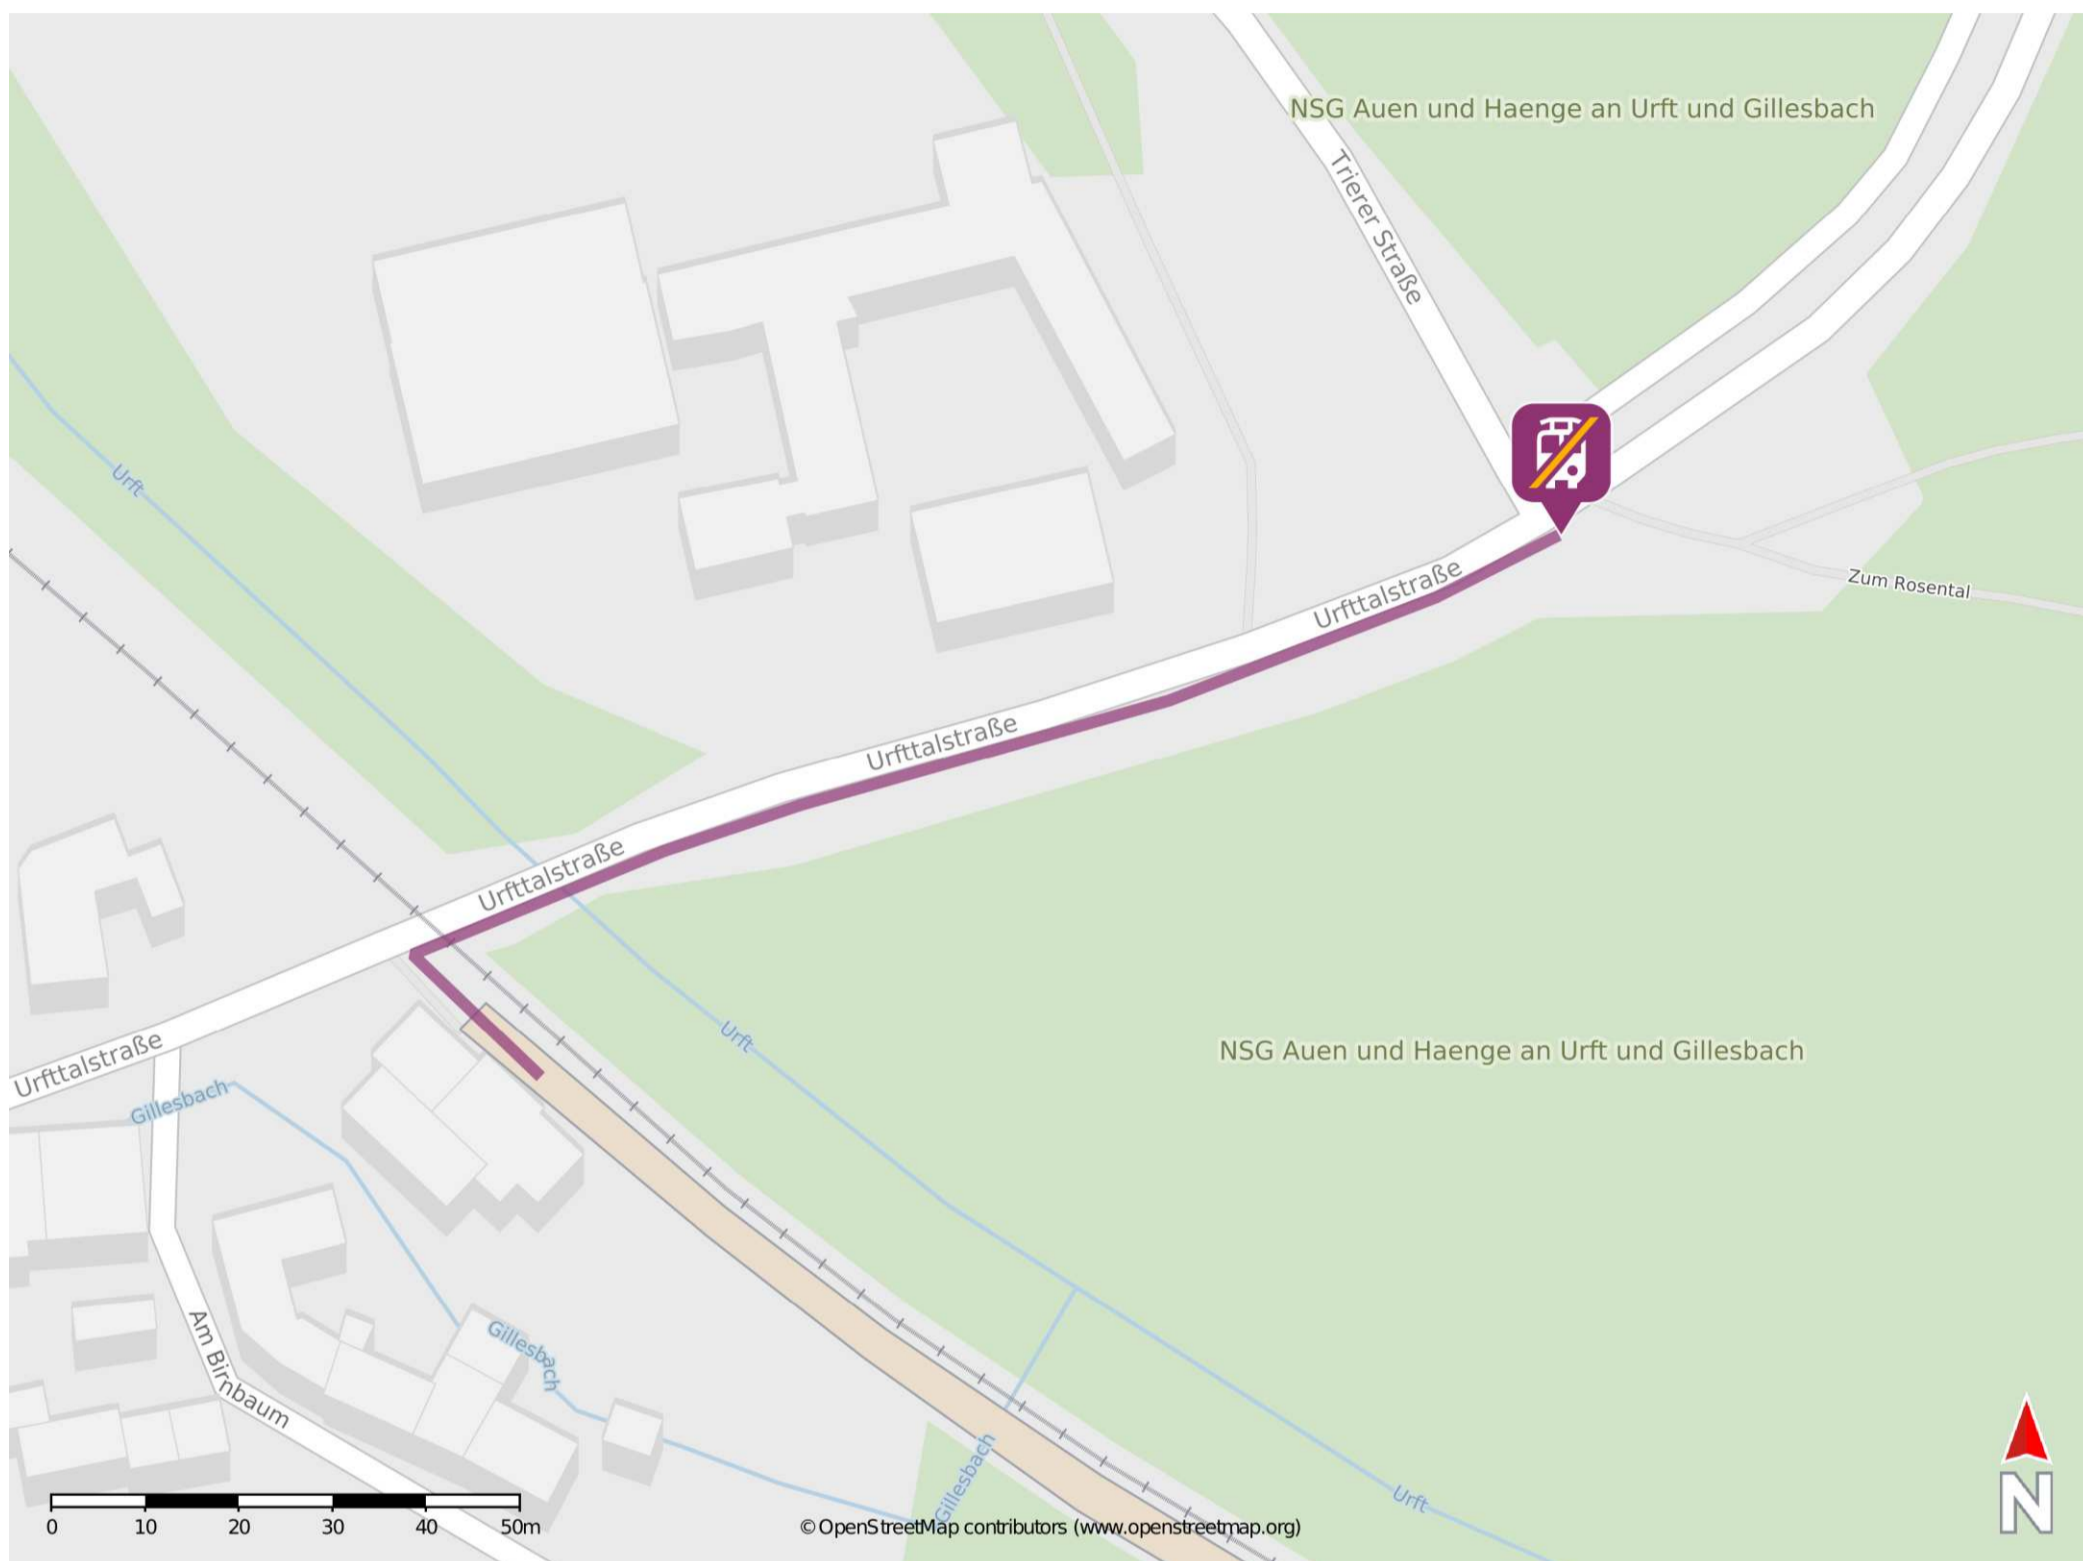

Umgebungsplan

Urft

Wegbeschreibung Schienenersatzverkehr *

Verlassen Sie den Bahnsteig und begeben Sie sich an die Urfttalstraße. Biegen Sie nach rechts ab und folgen Sie der Straße bis zur Ersatzhaltestelle. Die Ersatzhaltestelle befindet sich an der Haltestelle L 22/ L 204.

*Fahrradmitnahme im Schienenersatzverkehr nur begrenzt, teilweise gar nicht möglich. Bitte informieren Sie sich bei dem von Ihnen genutzten Eisenbahnverkehrsunternehmen. Im QR Code sind die Koordinaten der Ersatzhaltestelle hinterlegt.