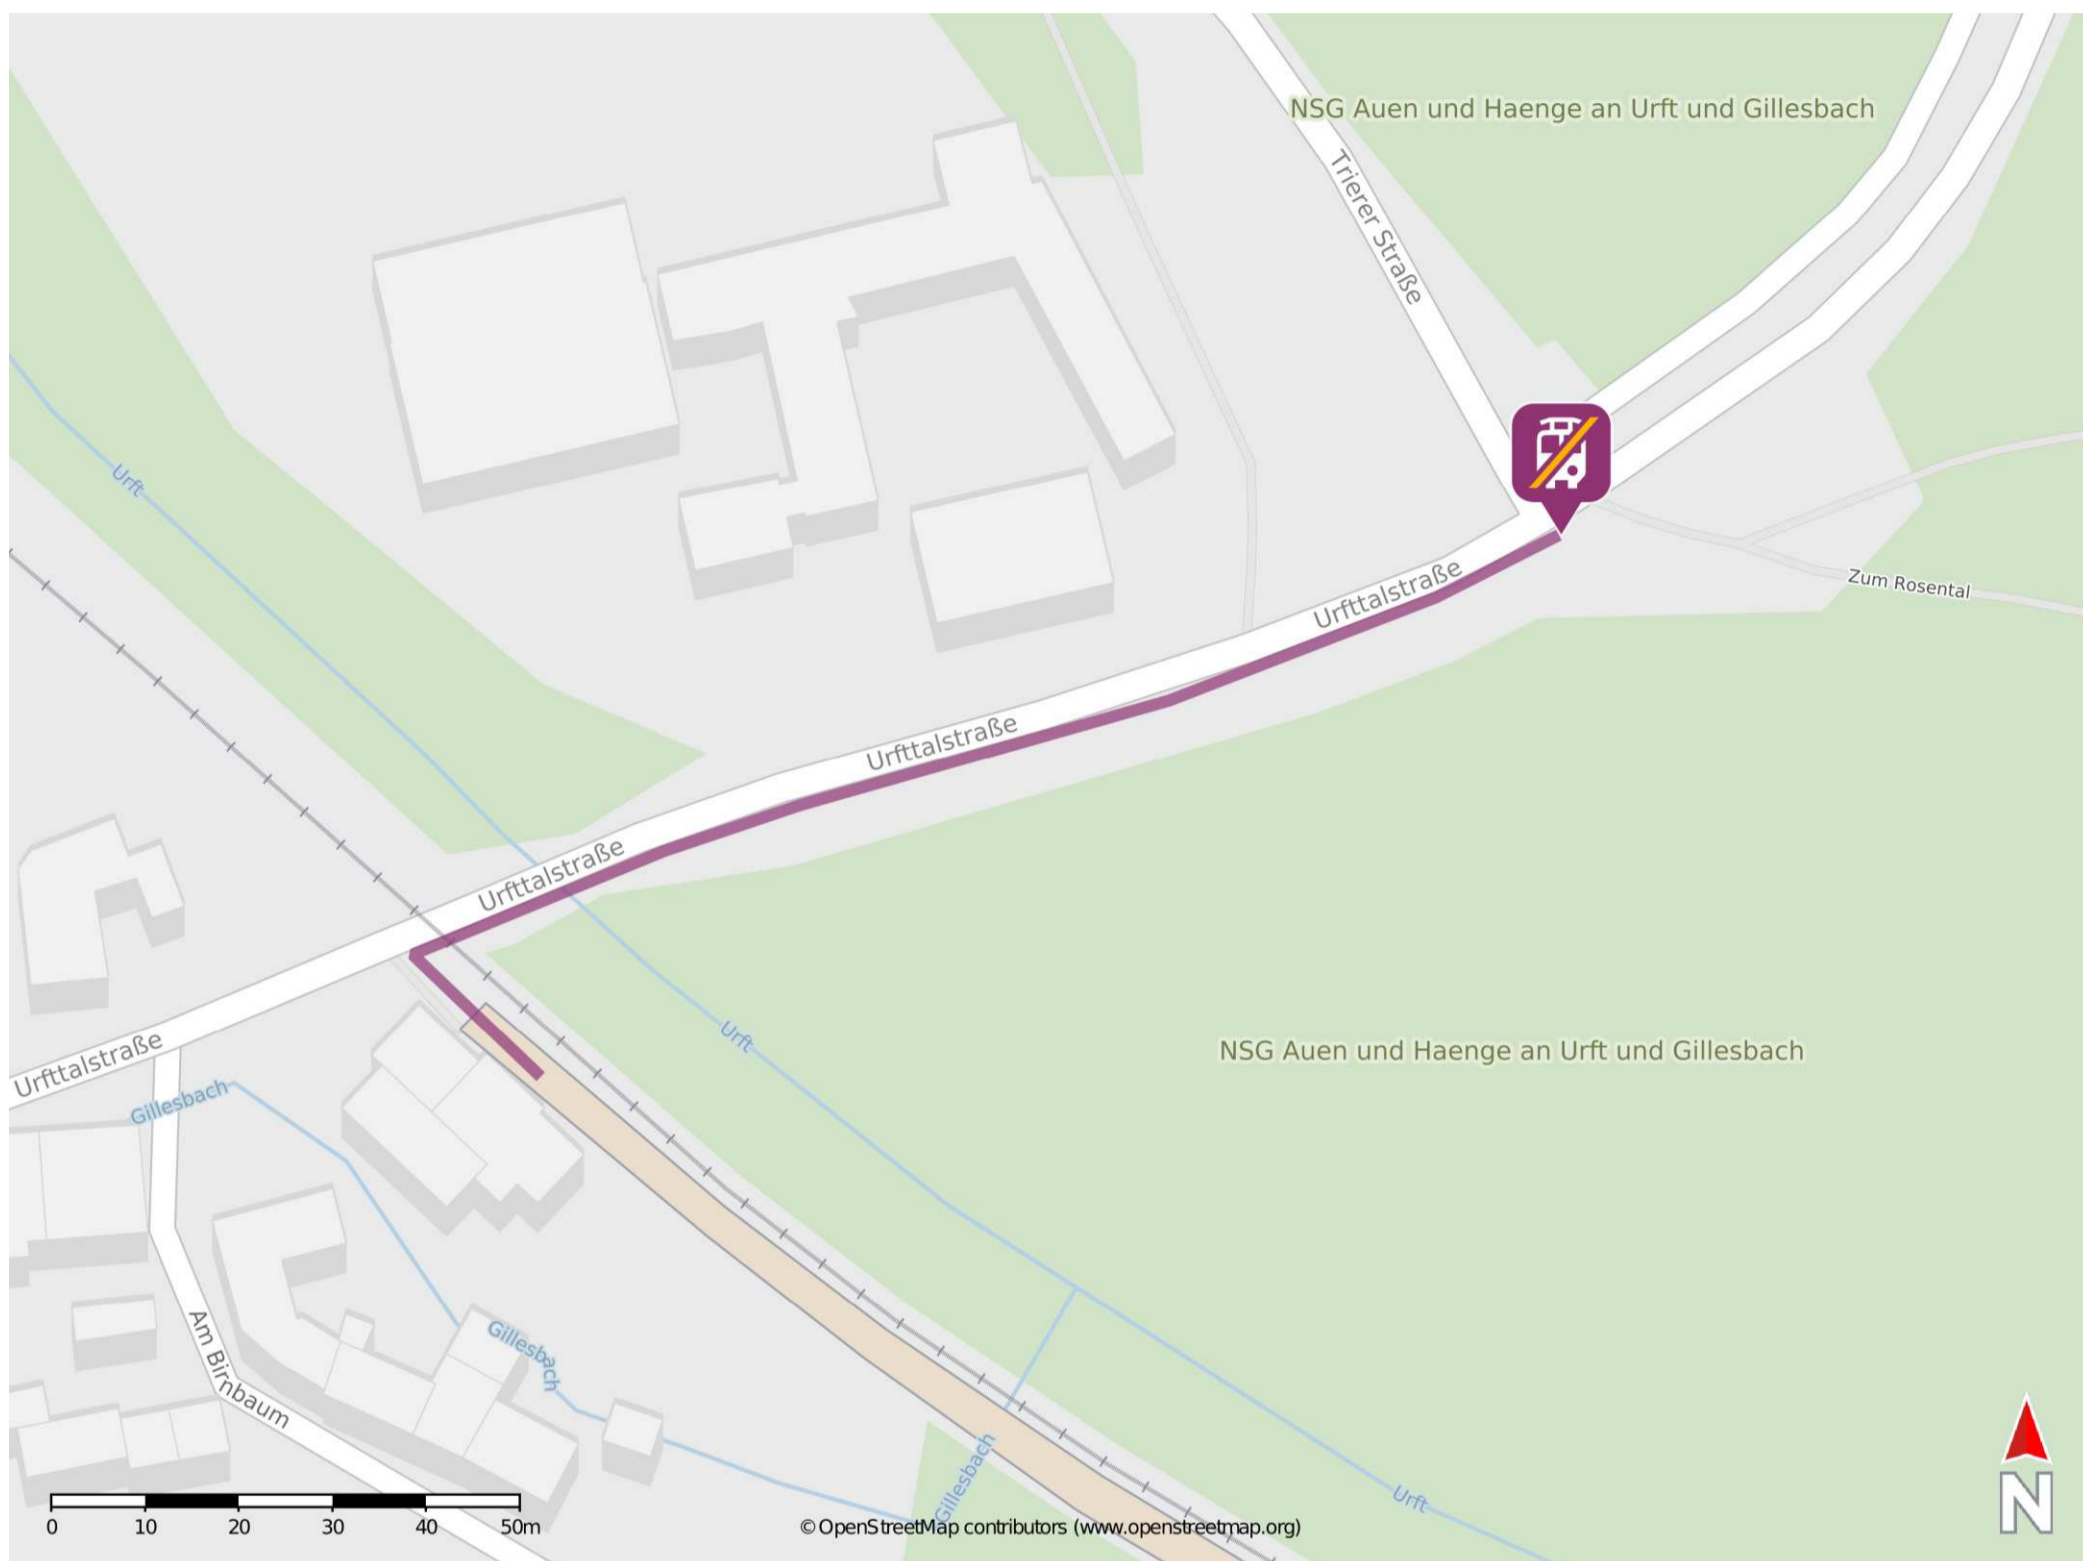

Umgebungsplan

Urft

Wegbeschreibung Schienenersatzverkehr *

Verlassen Sie den Bahnsteig und begeben Sie sich an die Urfthalstraße. Biegen Sie nach rechts ab und folgen Sie der Straße bis zur Ersatzhaltestelle. Die Ersatzhaltestelle befindet sich an der Haltestelle L 22/ L 204.

*Fahrradmitnahme im Schienenersatzverkehr nur begrenzt, teilweise gar nicht möglich. Bitte informieren Sie sich bei dem von Ihnen genutzten Eisenbahnverkehrsunternehmen. Im QR Code sind die Koordinaten der Ersatzhaltestelle hinterlegt.