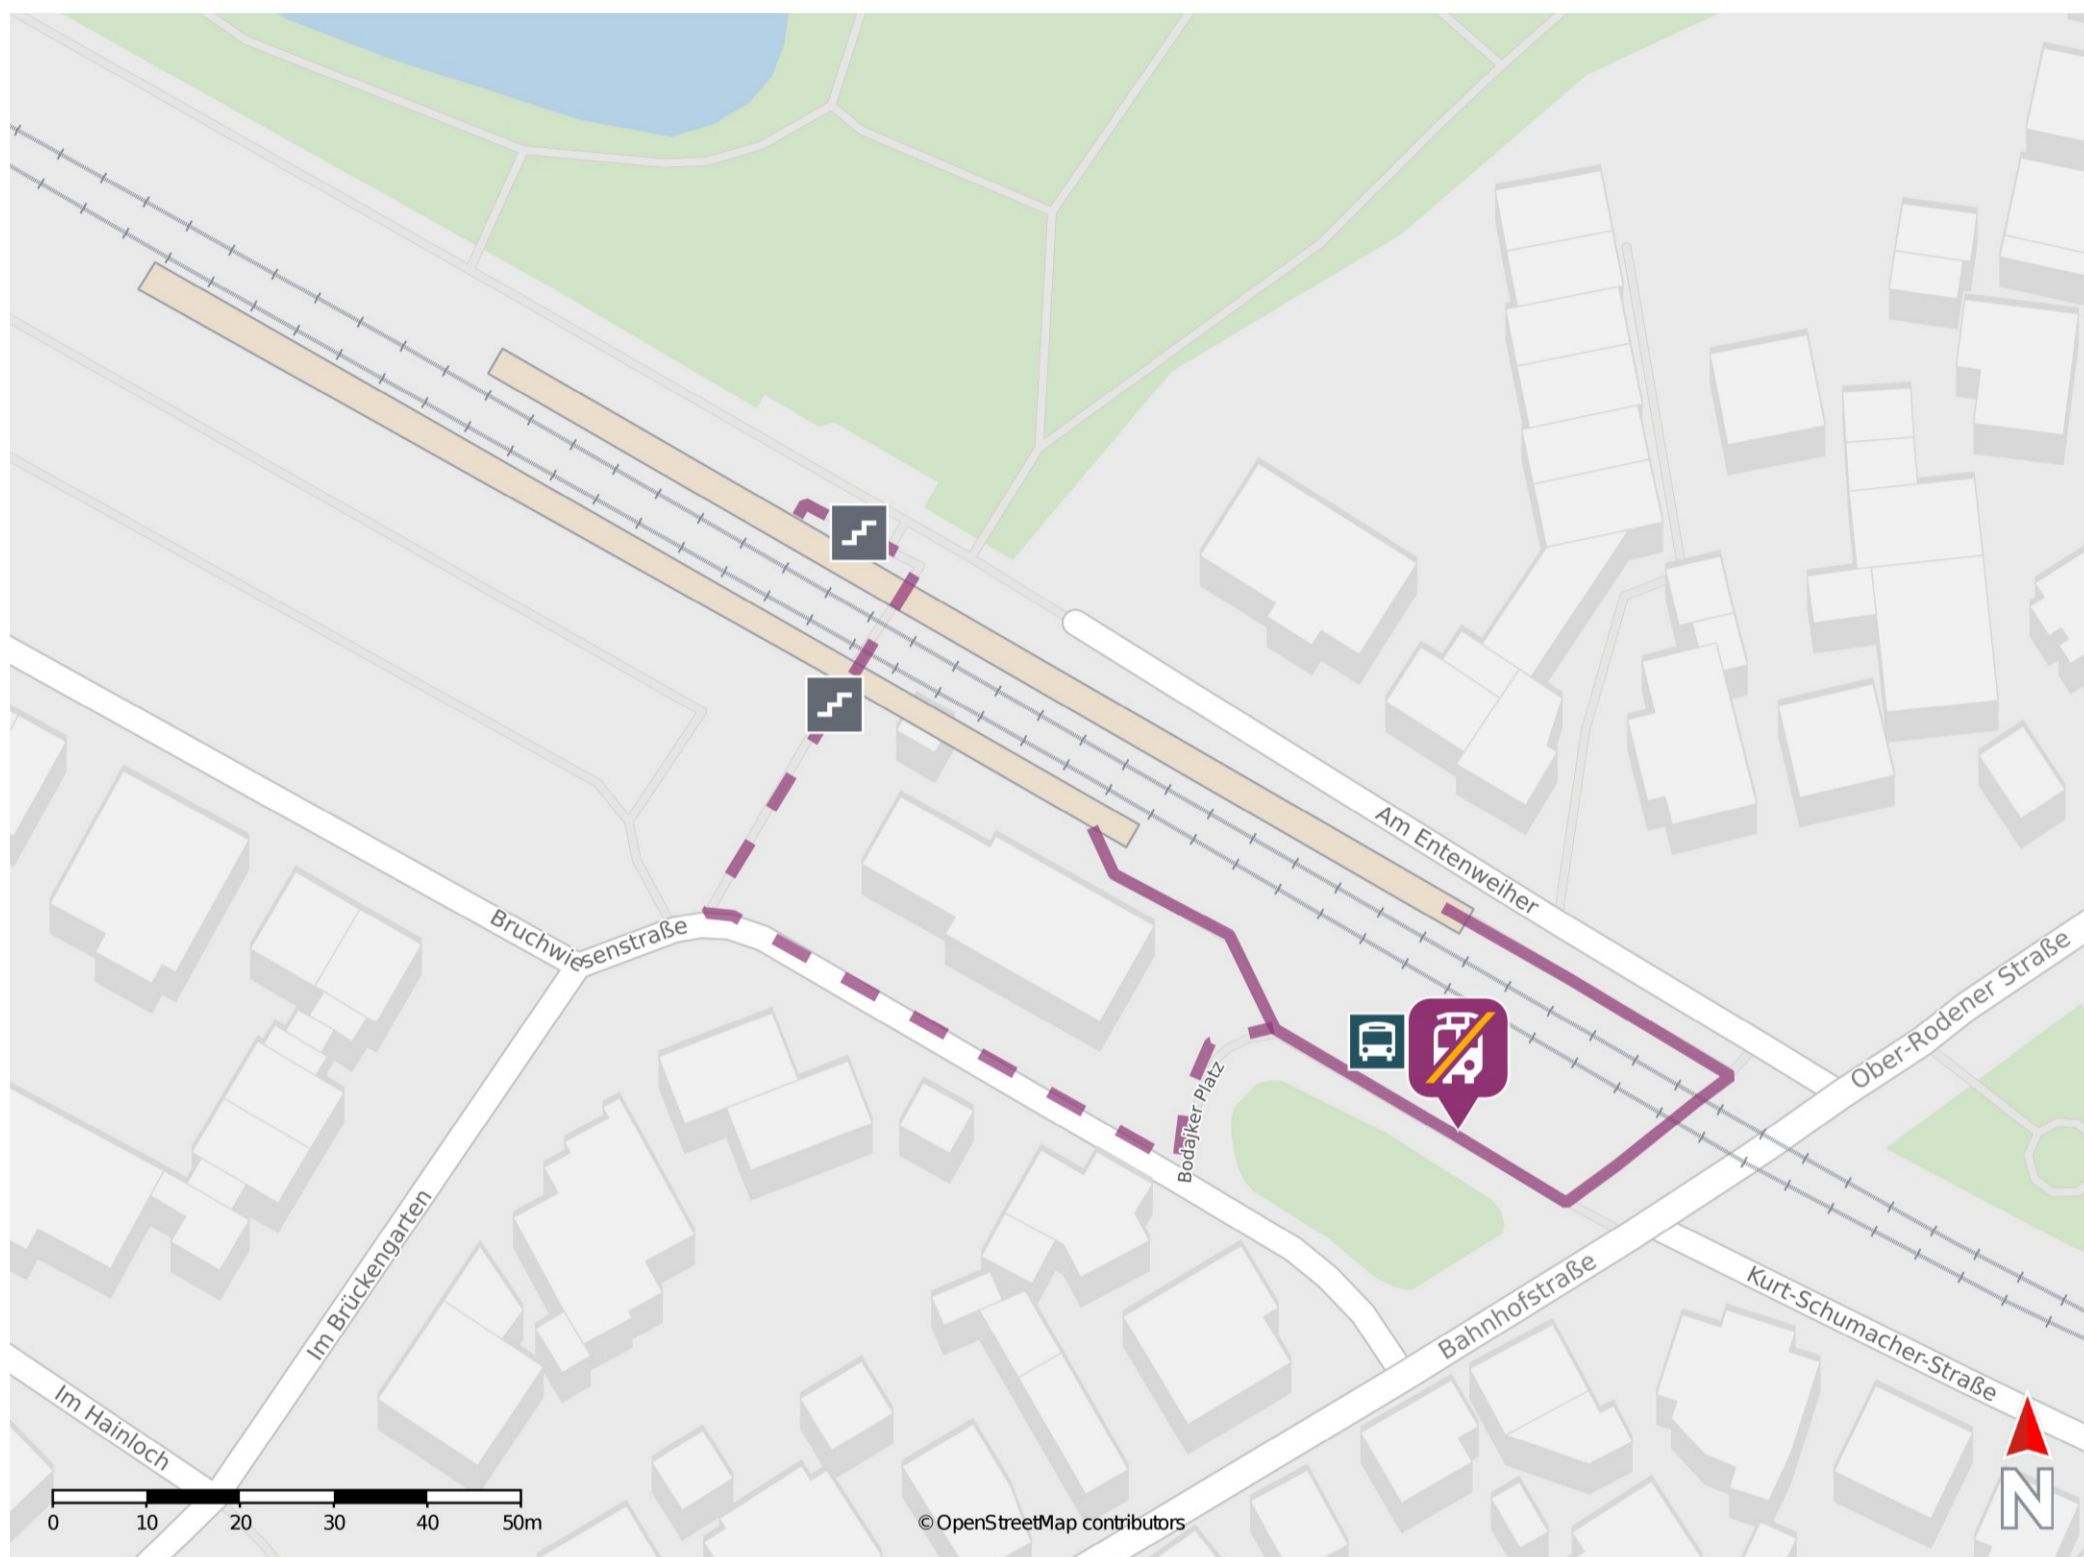

## Rödermark-Urberach

### Wegbeschreibung Schienenersatzverkehr \*

Von Gleis 1: Verlassen Sie den Bahnsteig in Richtung Bahnhofstraße. Die Ersatzhaltestelle befindet sich an der Haltestelle Rödermark Urberach Bf direkt neben dem Bahnhofsgebäude.

Von Gleis 2: Verlassen Sie den Bahnsteig und begeben Sie sich an die Bahnhofstraße. Halten Sie sich rechts und überqueren Sie den Bahnübergang. Biegen Sie nach dem Bahnübergang rechts ab. Die Ersatzhaltestelle befindet sich an der Haltestelle Rödermark Urberach Bf direkt neben dem Bahnhofsgebäude. Alternativ verlassen Sie den Bahnsteig durch die Unterführung und halten Sie sich am Bahnhofsgebäude links.

\* Fahrradmitnahme im Schienenersatzverkehr nur begrenzt möglich.  
Im QR Code sind die Koordinaten der Ersatzhaltestelle hinterlegt.

— barrierefrei  
- nicht barrierefrei