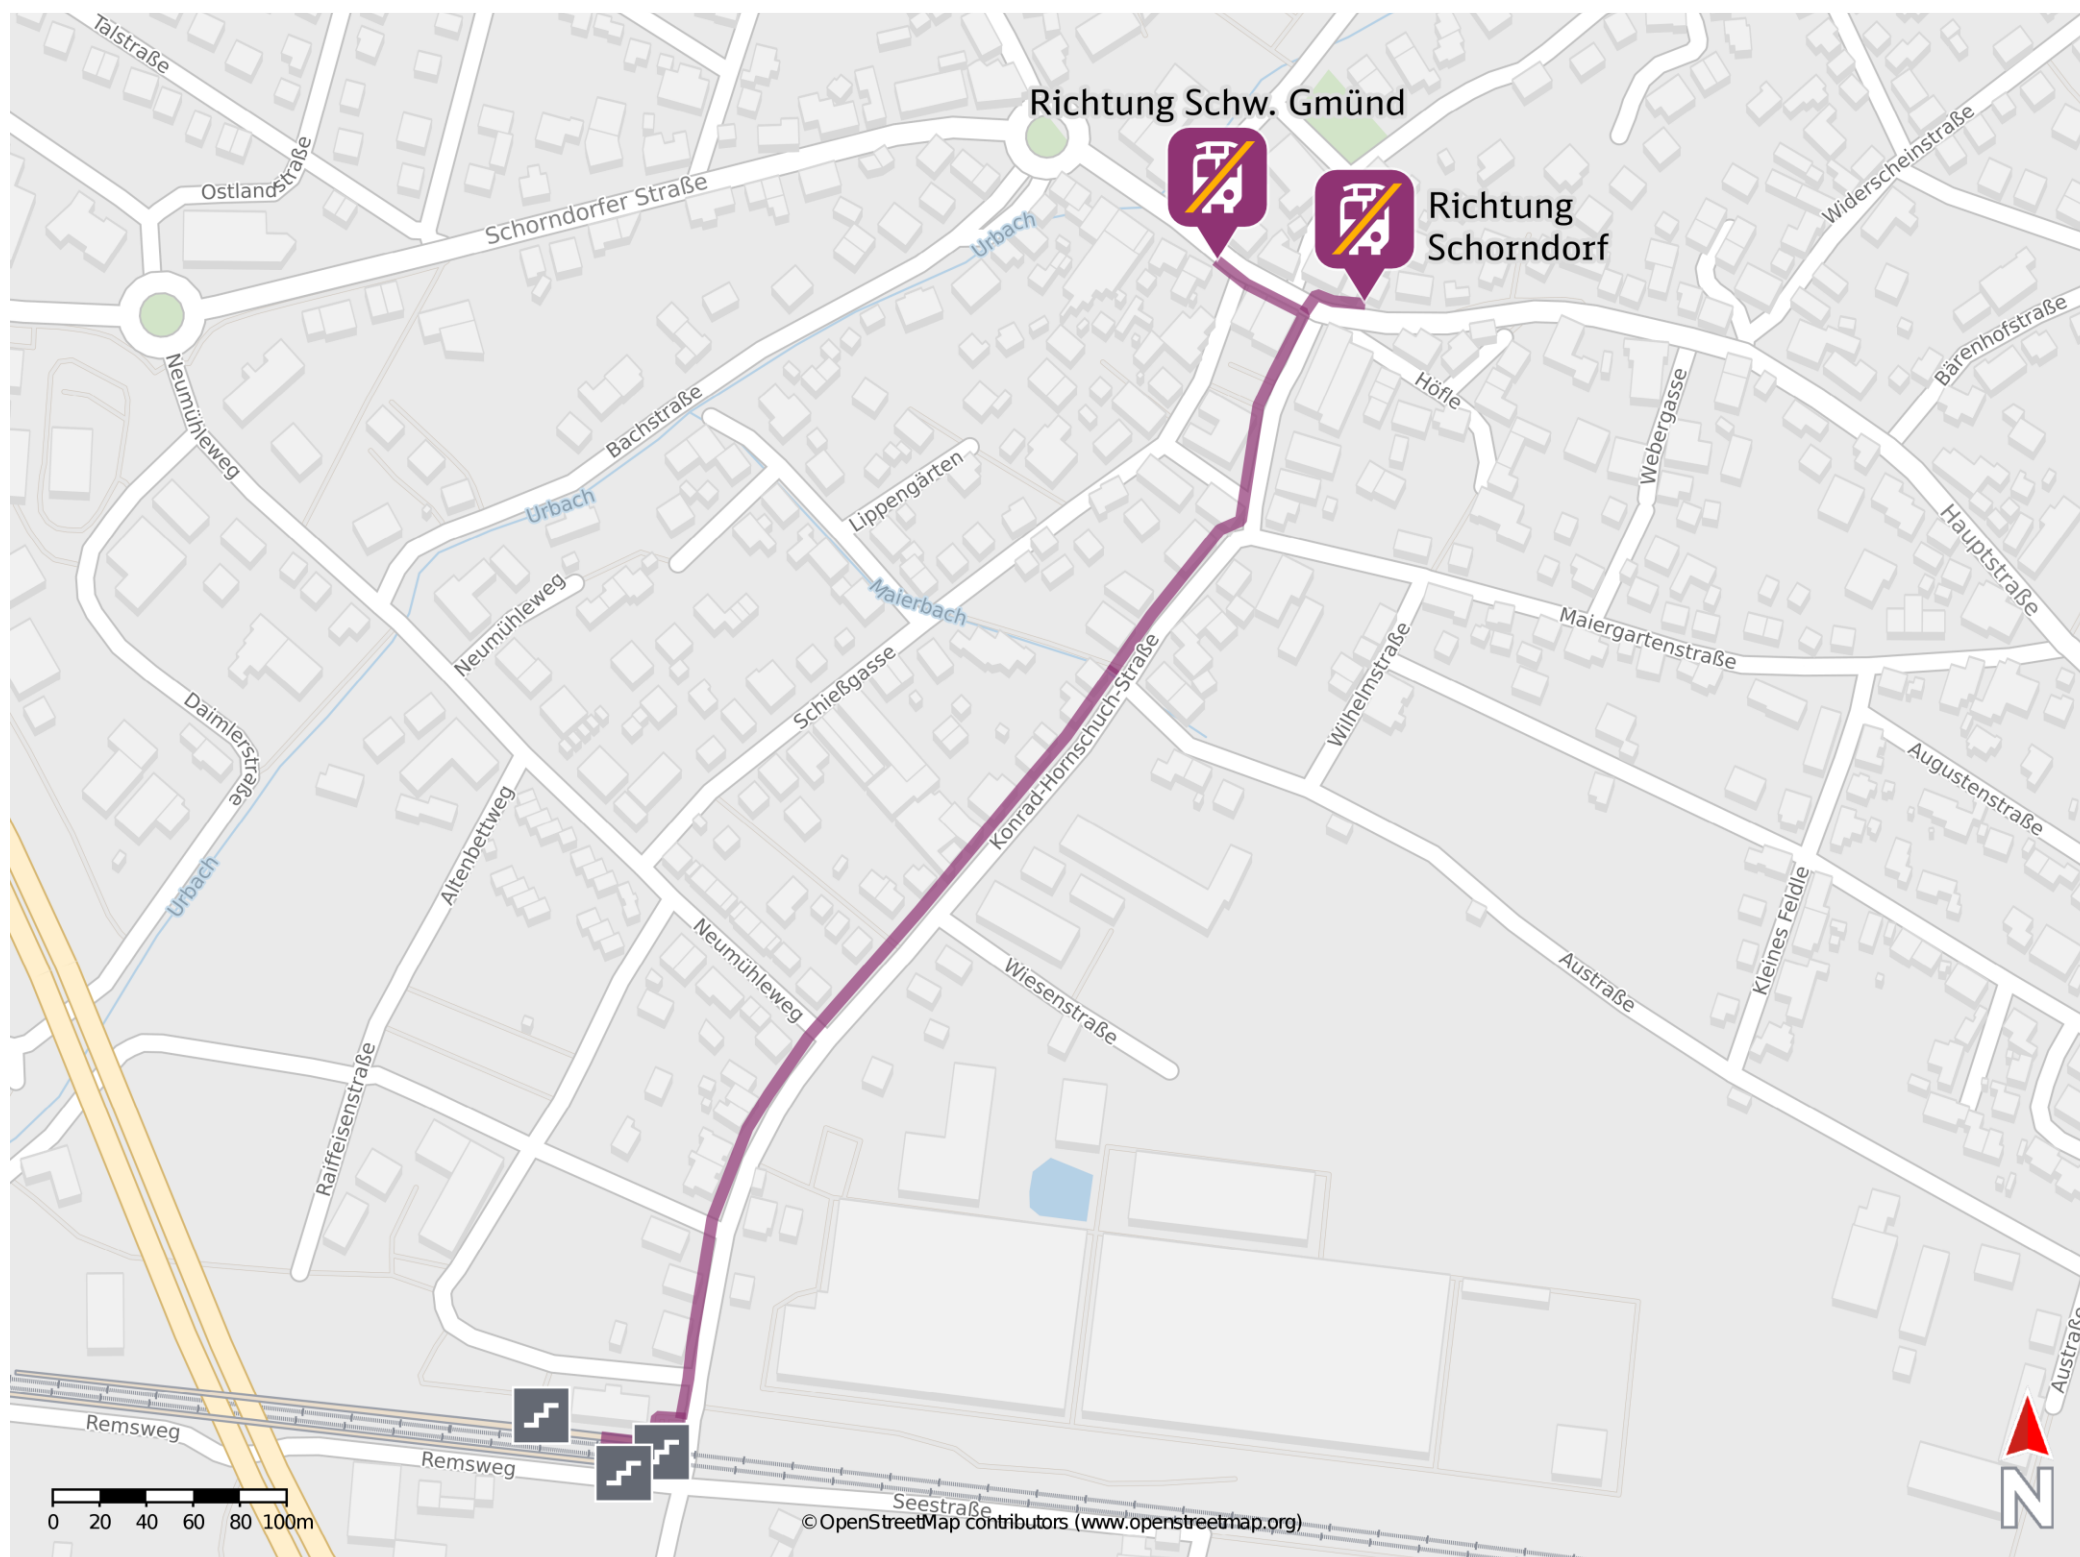

Urbach (b Schorndorf)

Wegbeschreibung Schienenersatzverkehr *

Verlassen Sie den Bahnsteig in Richtung Konrad-Hornschuch-Straße. Biegen Sie nach links ab und folgen Sie der Konrad-Hornschuch-Straße bis zur Kreuzung Konrad-Hornschuch-Straße/ Hauptstraße. Reisende Richtung Schorndorf biegen Sie links ab. Reisende Richtung Schw. Gmünd biegen nach rechts ab. Die Ersatzhaltestellen befinden sich an den Bushaltestellen Hauptstraße.

Ersatzhaltestelle Richtung Schw. Gmünd

Ersatzhaltestelle Richtung Schorndorf

* Fahrradmitnahme im Schienenersatzverkehr nur begrenzt möglich. Im QR Code sind die Koordinaten der Ersatzhaltestelle hinterlegt.

— barrierefrei
— nicht barrierefrei