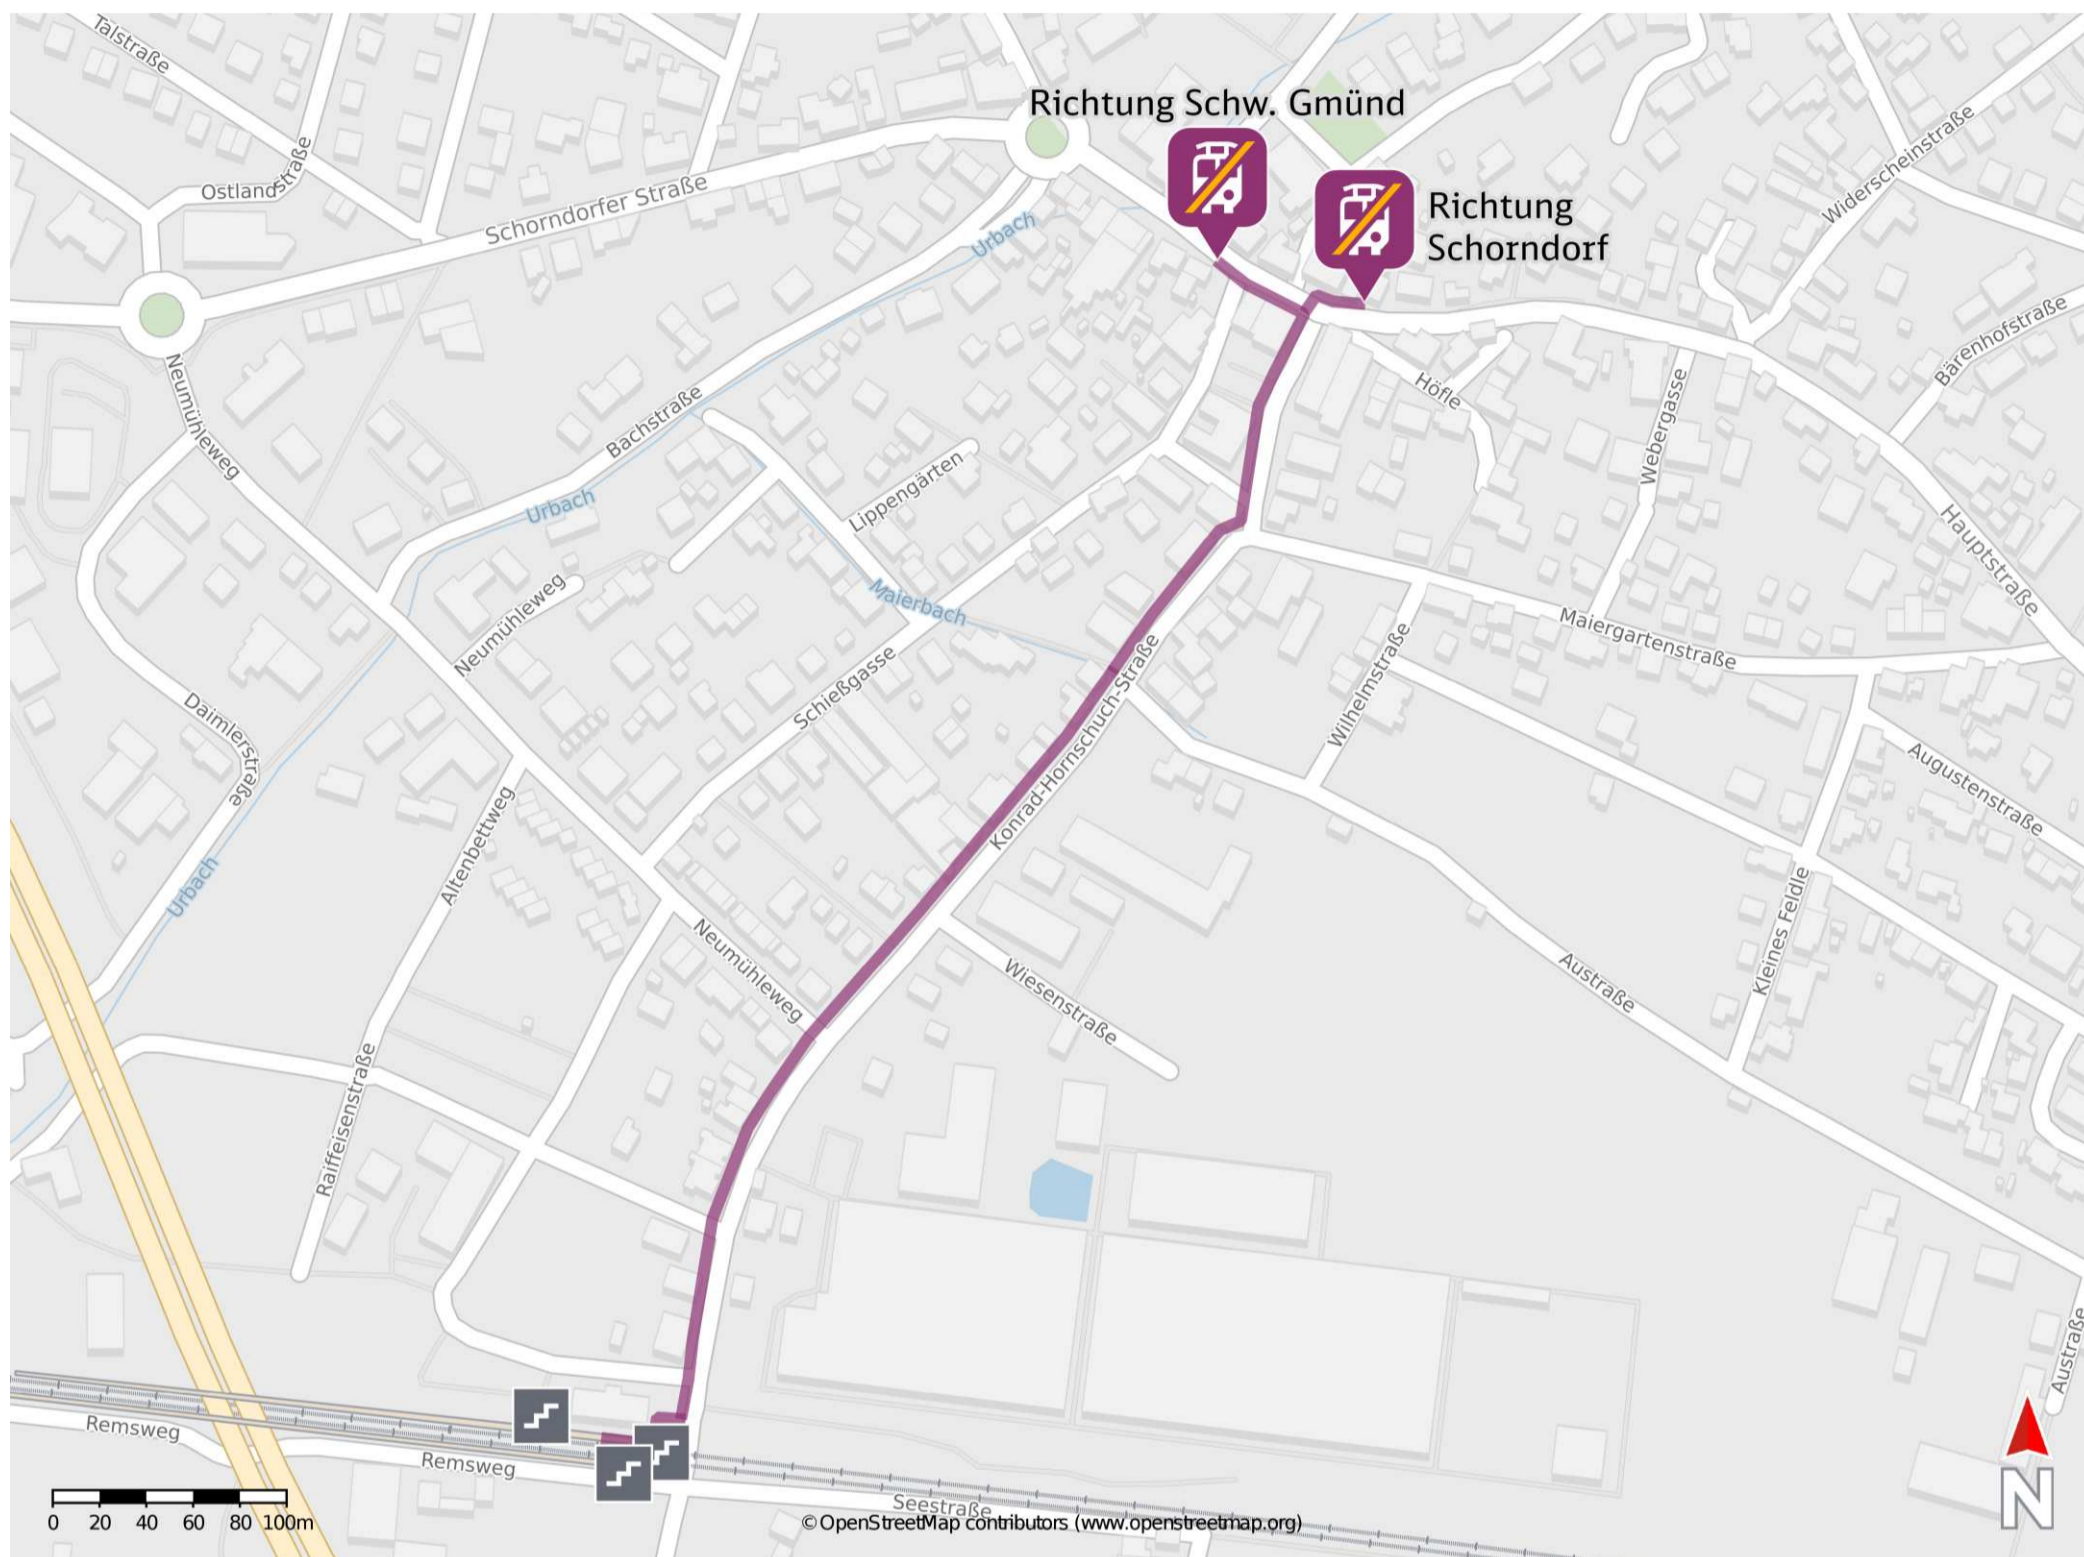

## Urbach (b Schorndorf)

### Wegbeschreibung Schienenersatzverkehr \*

Verlassen Sie den Bahnsteig in Richtung Konrad-Hornschuch-Straße. Biegen Sie nach links ab und folgen Sie der Konrad-Hornschuch-Straße bis zur Kreuzung Konrad-Hornschuch-Straße/ Hauptstraße. Reisende Richtung Schorndorf biegen Sie links ab. Reisende Richtung Schw. Gmünd biegen nach rechts ab. Die Ersatzhaltestellen befinden sich an den Bushaltestellen Hauptstraße.

Ersatzhaltestelle Richtung Schw. Gmünd

Ersatzhaltestelle Richtung Schorndorf

\* Fahrradmitnahme im Schienenersatzverkehr nur begrenzt möglich. Im QR Code sind die Koordinaten der Ersatzhaltestelle hinterlegt.