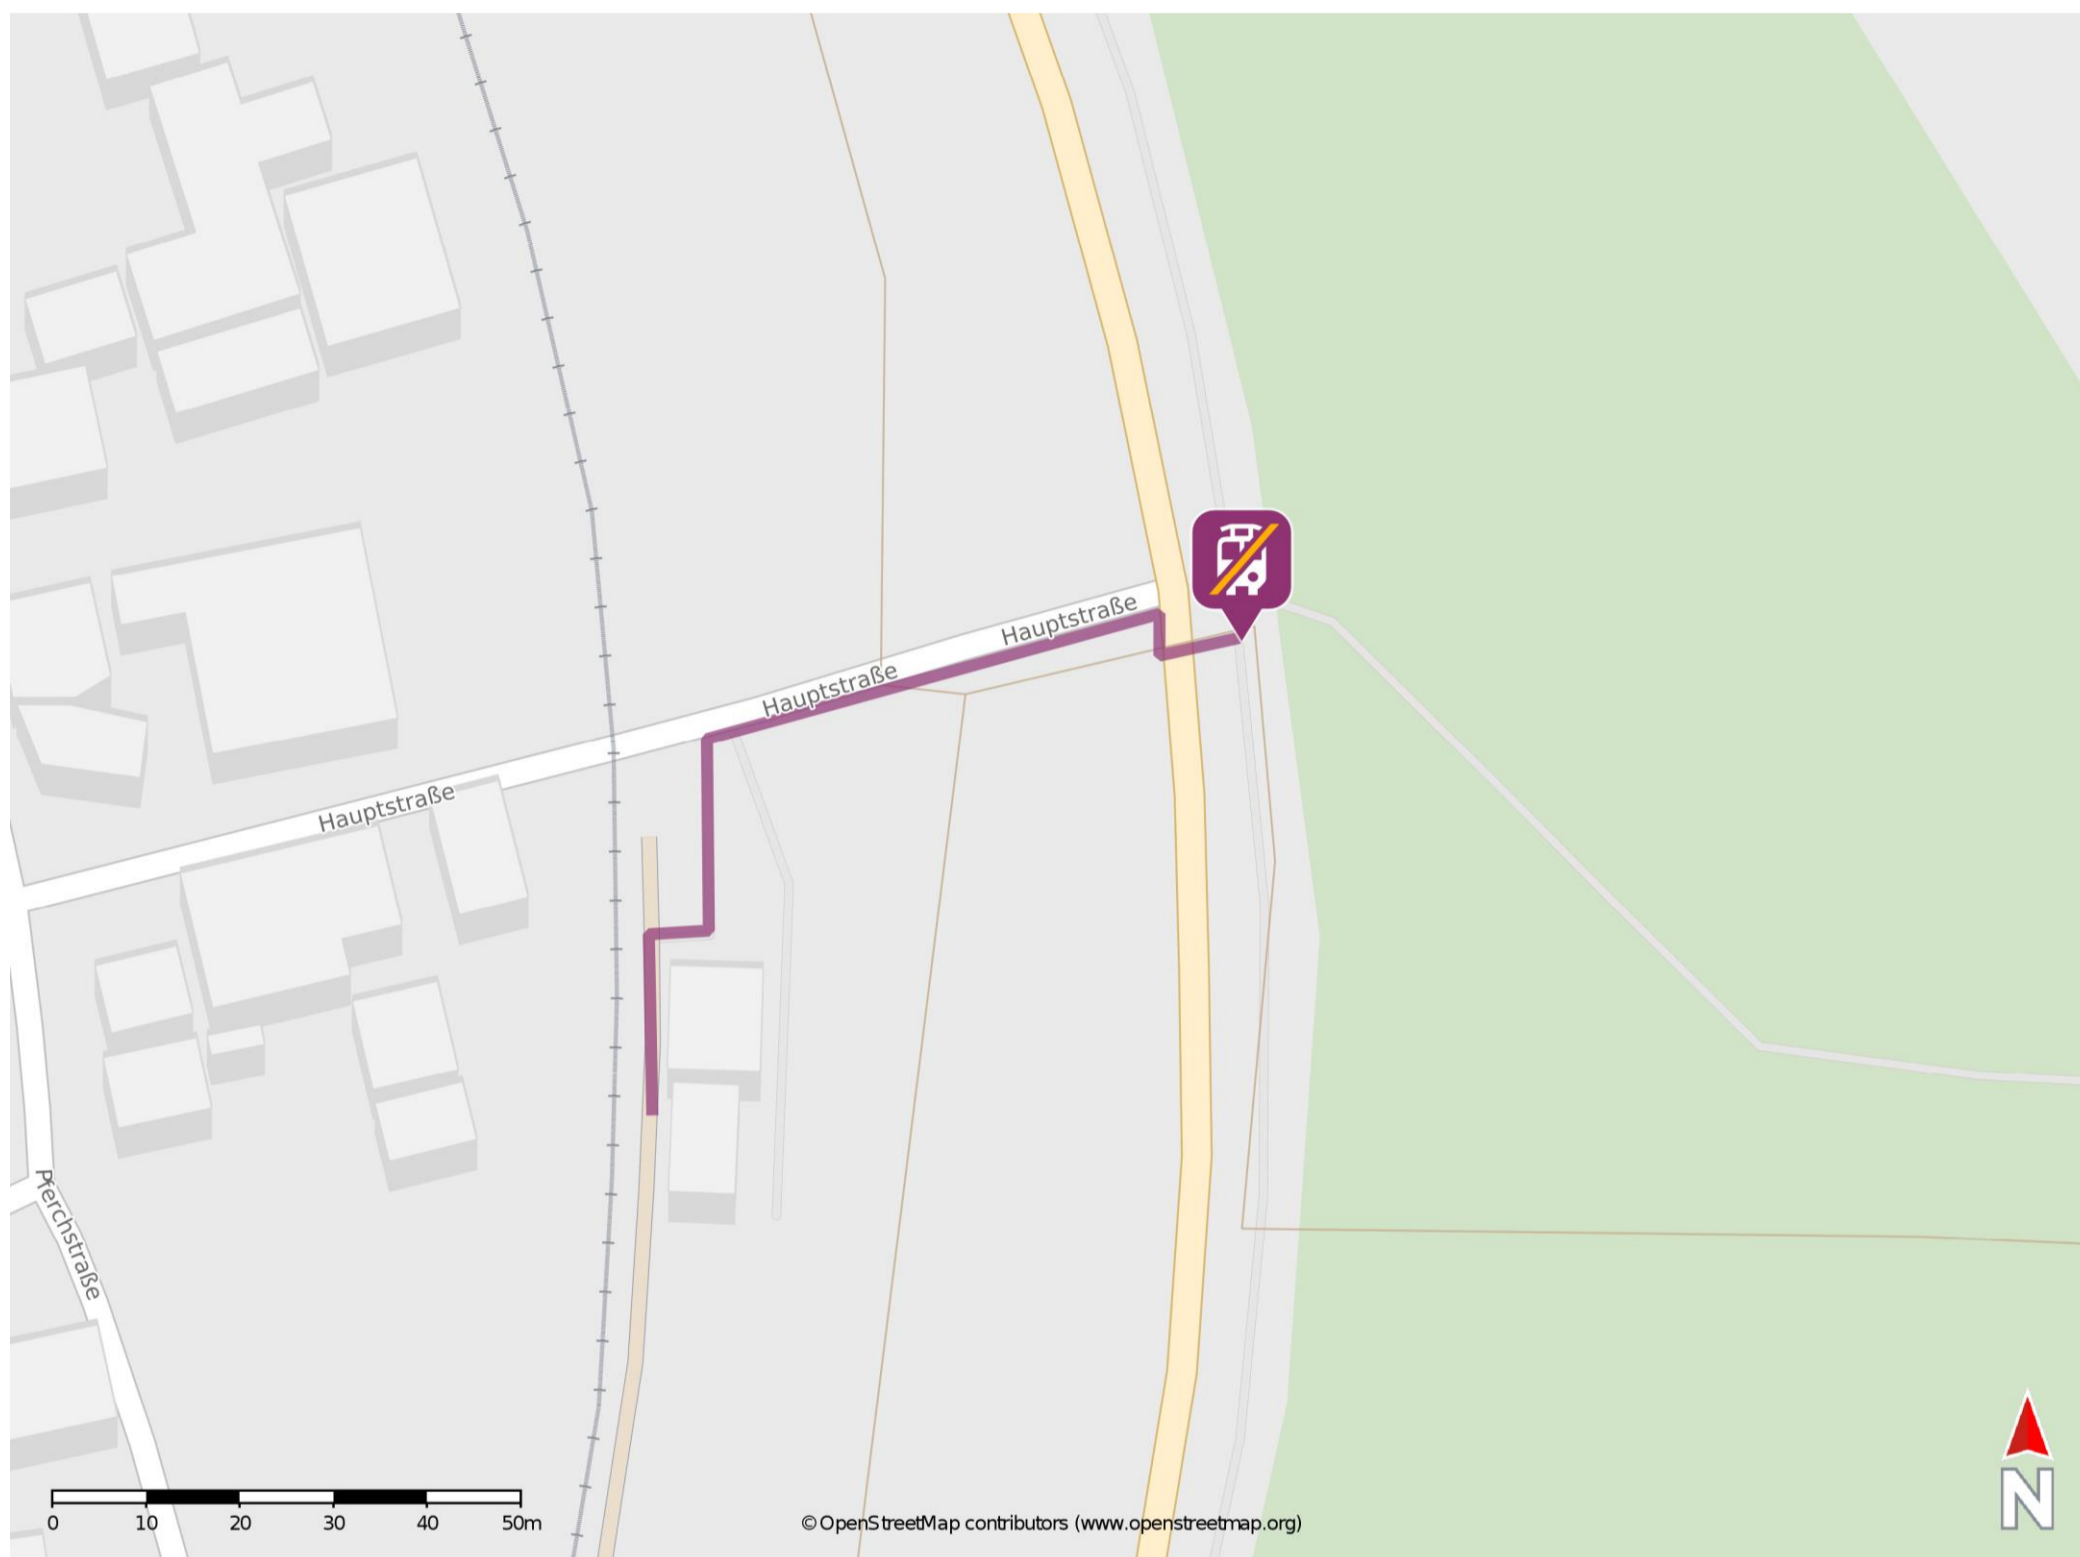

Untersulzbach

Wegbeschreibung Schienenersatzverkehr *

Verlassen Sie den Bahnsteig und begeben Sie sich an die Hauptstraße. Biegen Sie nach rechts ab und folgen Sie der Straße bis zur Ersatzhaltestelle.

* Fahrradmitnahme im Schienenersatzverkehr nur begrenzt möglich.
Im QR Code sind die Koordinaten der Ersatzhaltestelle hinterlegt.

— barrierefrei
— nicht barrierefrei