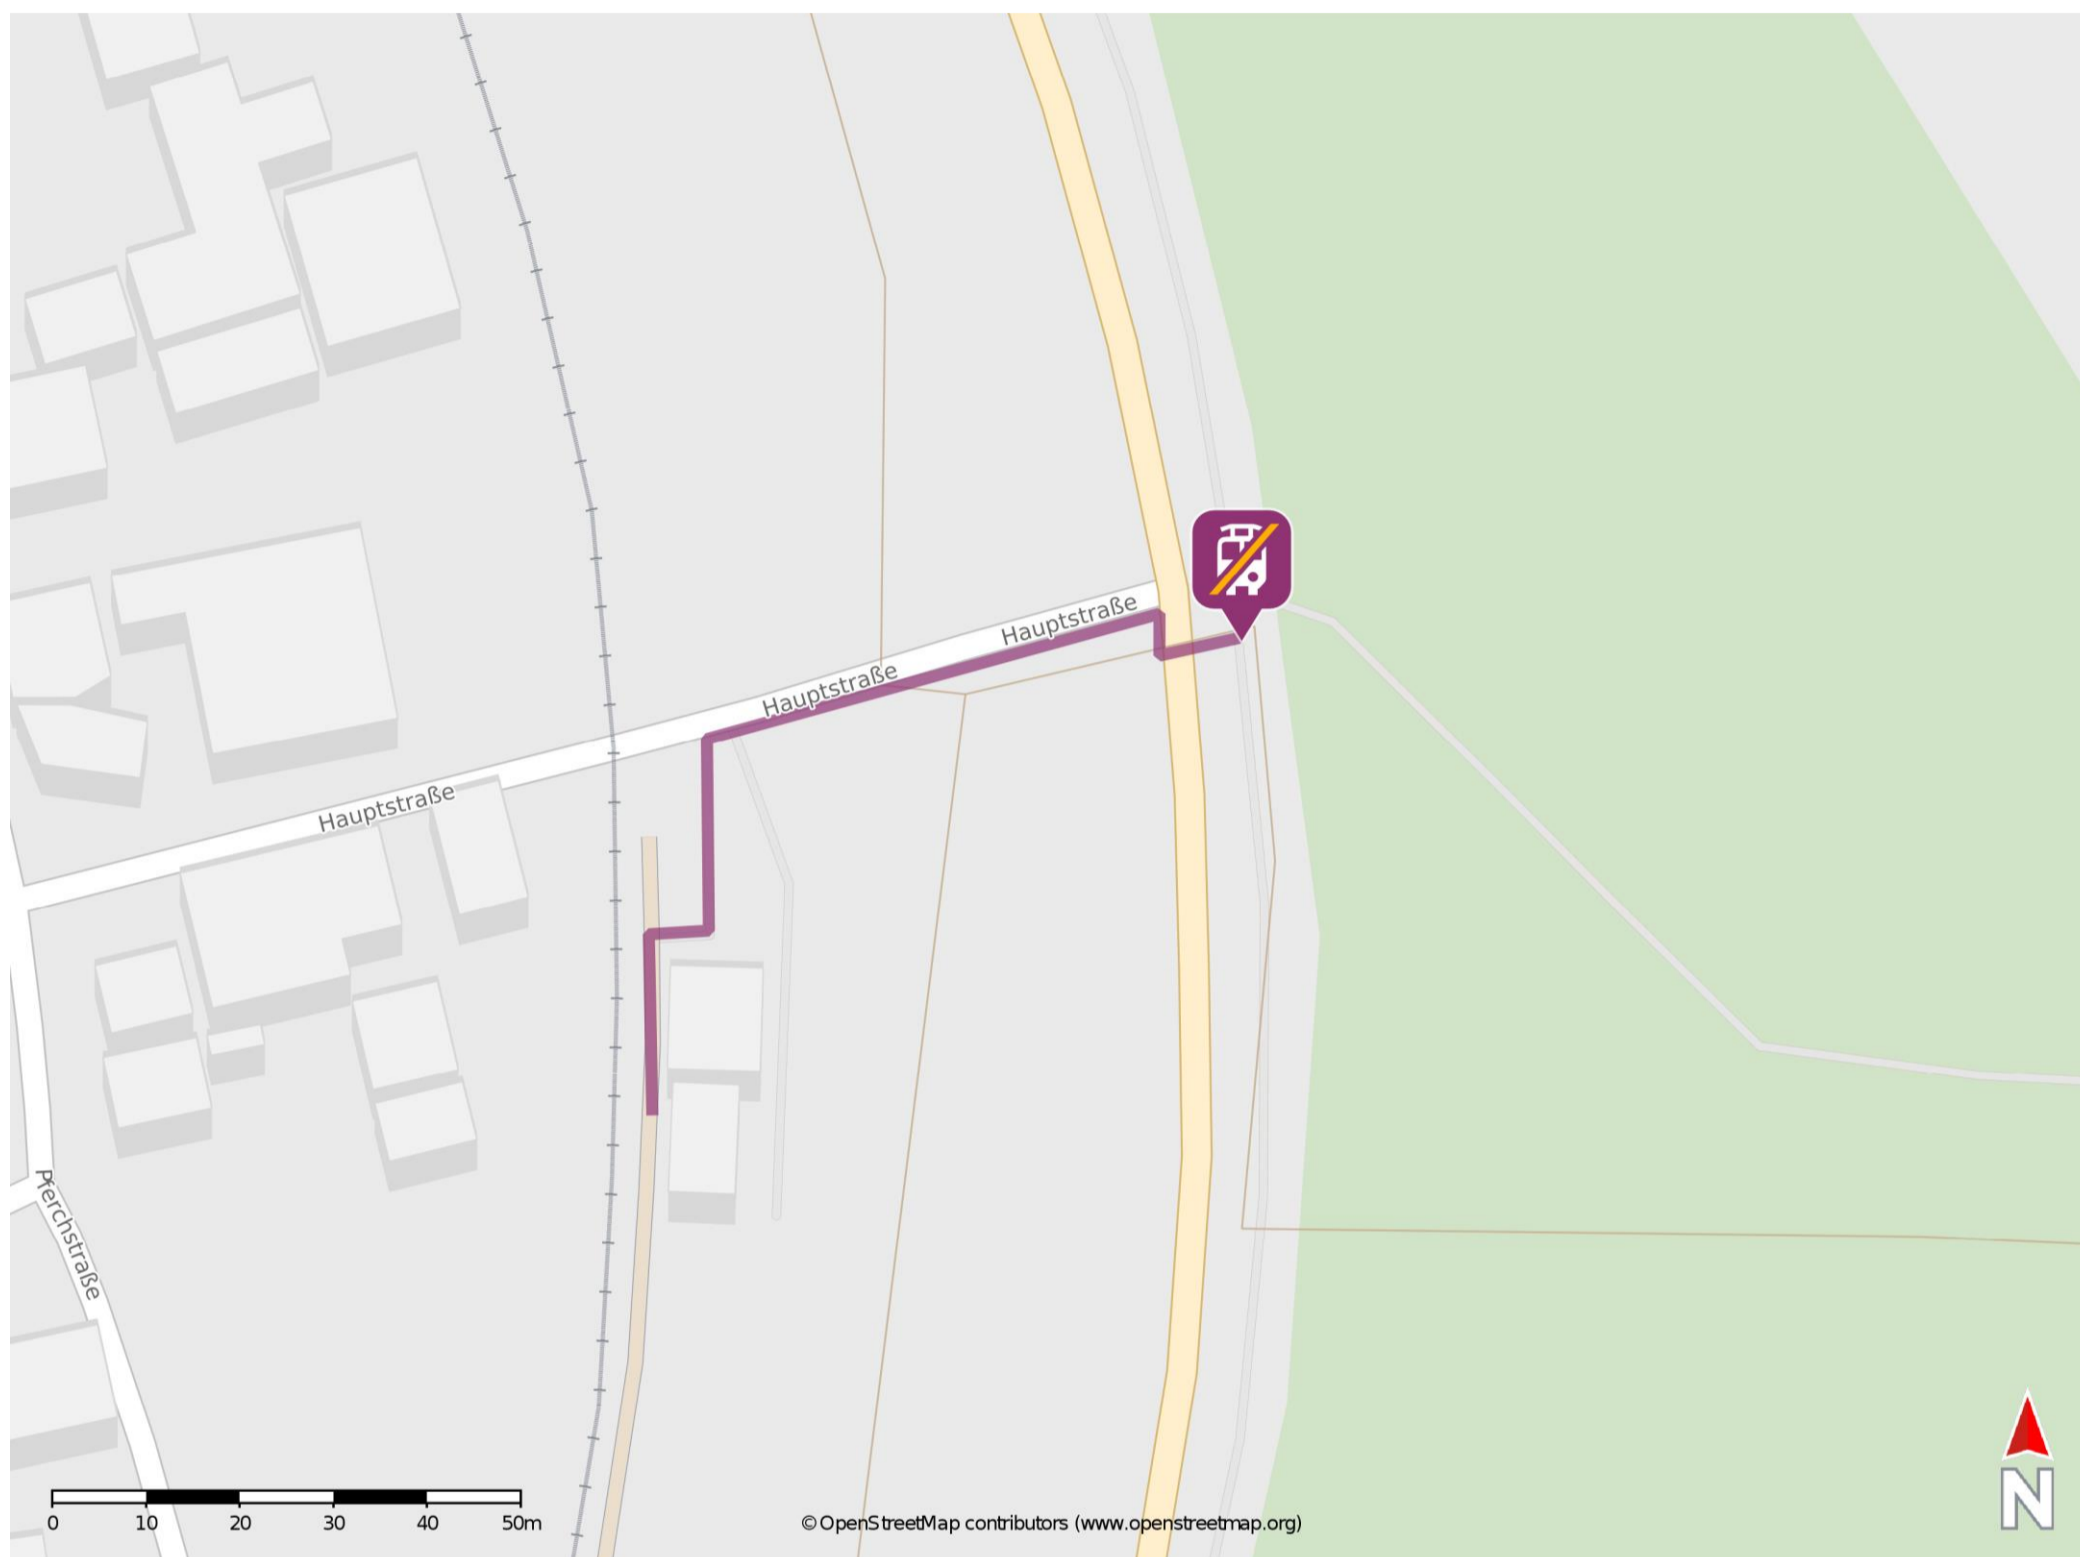

Untersulzbach

Wegbeschreibung Schienenersatzverkehr *

Verlassen Sie den Bahnsteig und begeben Sie sich an die Hauptstraße. Biegen Sie nach rechts ab und folgen Sie der Straße bis zur Ersatzhaltestelle.

* Fahrradmitnahme im Schienenersatzverkehr nur begrenzt möglich.
Im QR Code sind die Koordinaten der Ersatzhaltestelle hinterlegt.

— barrierefrei
- nicht barrierefrei