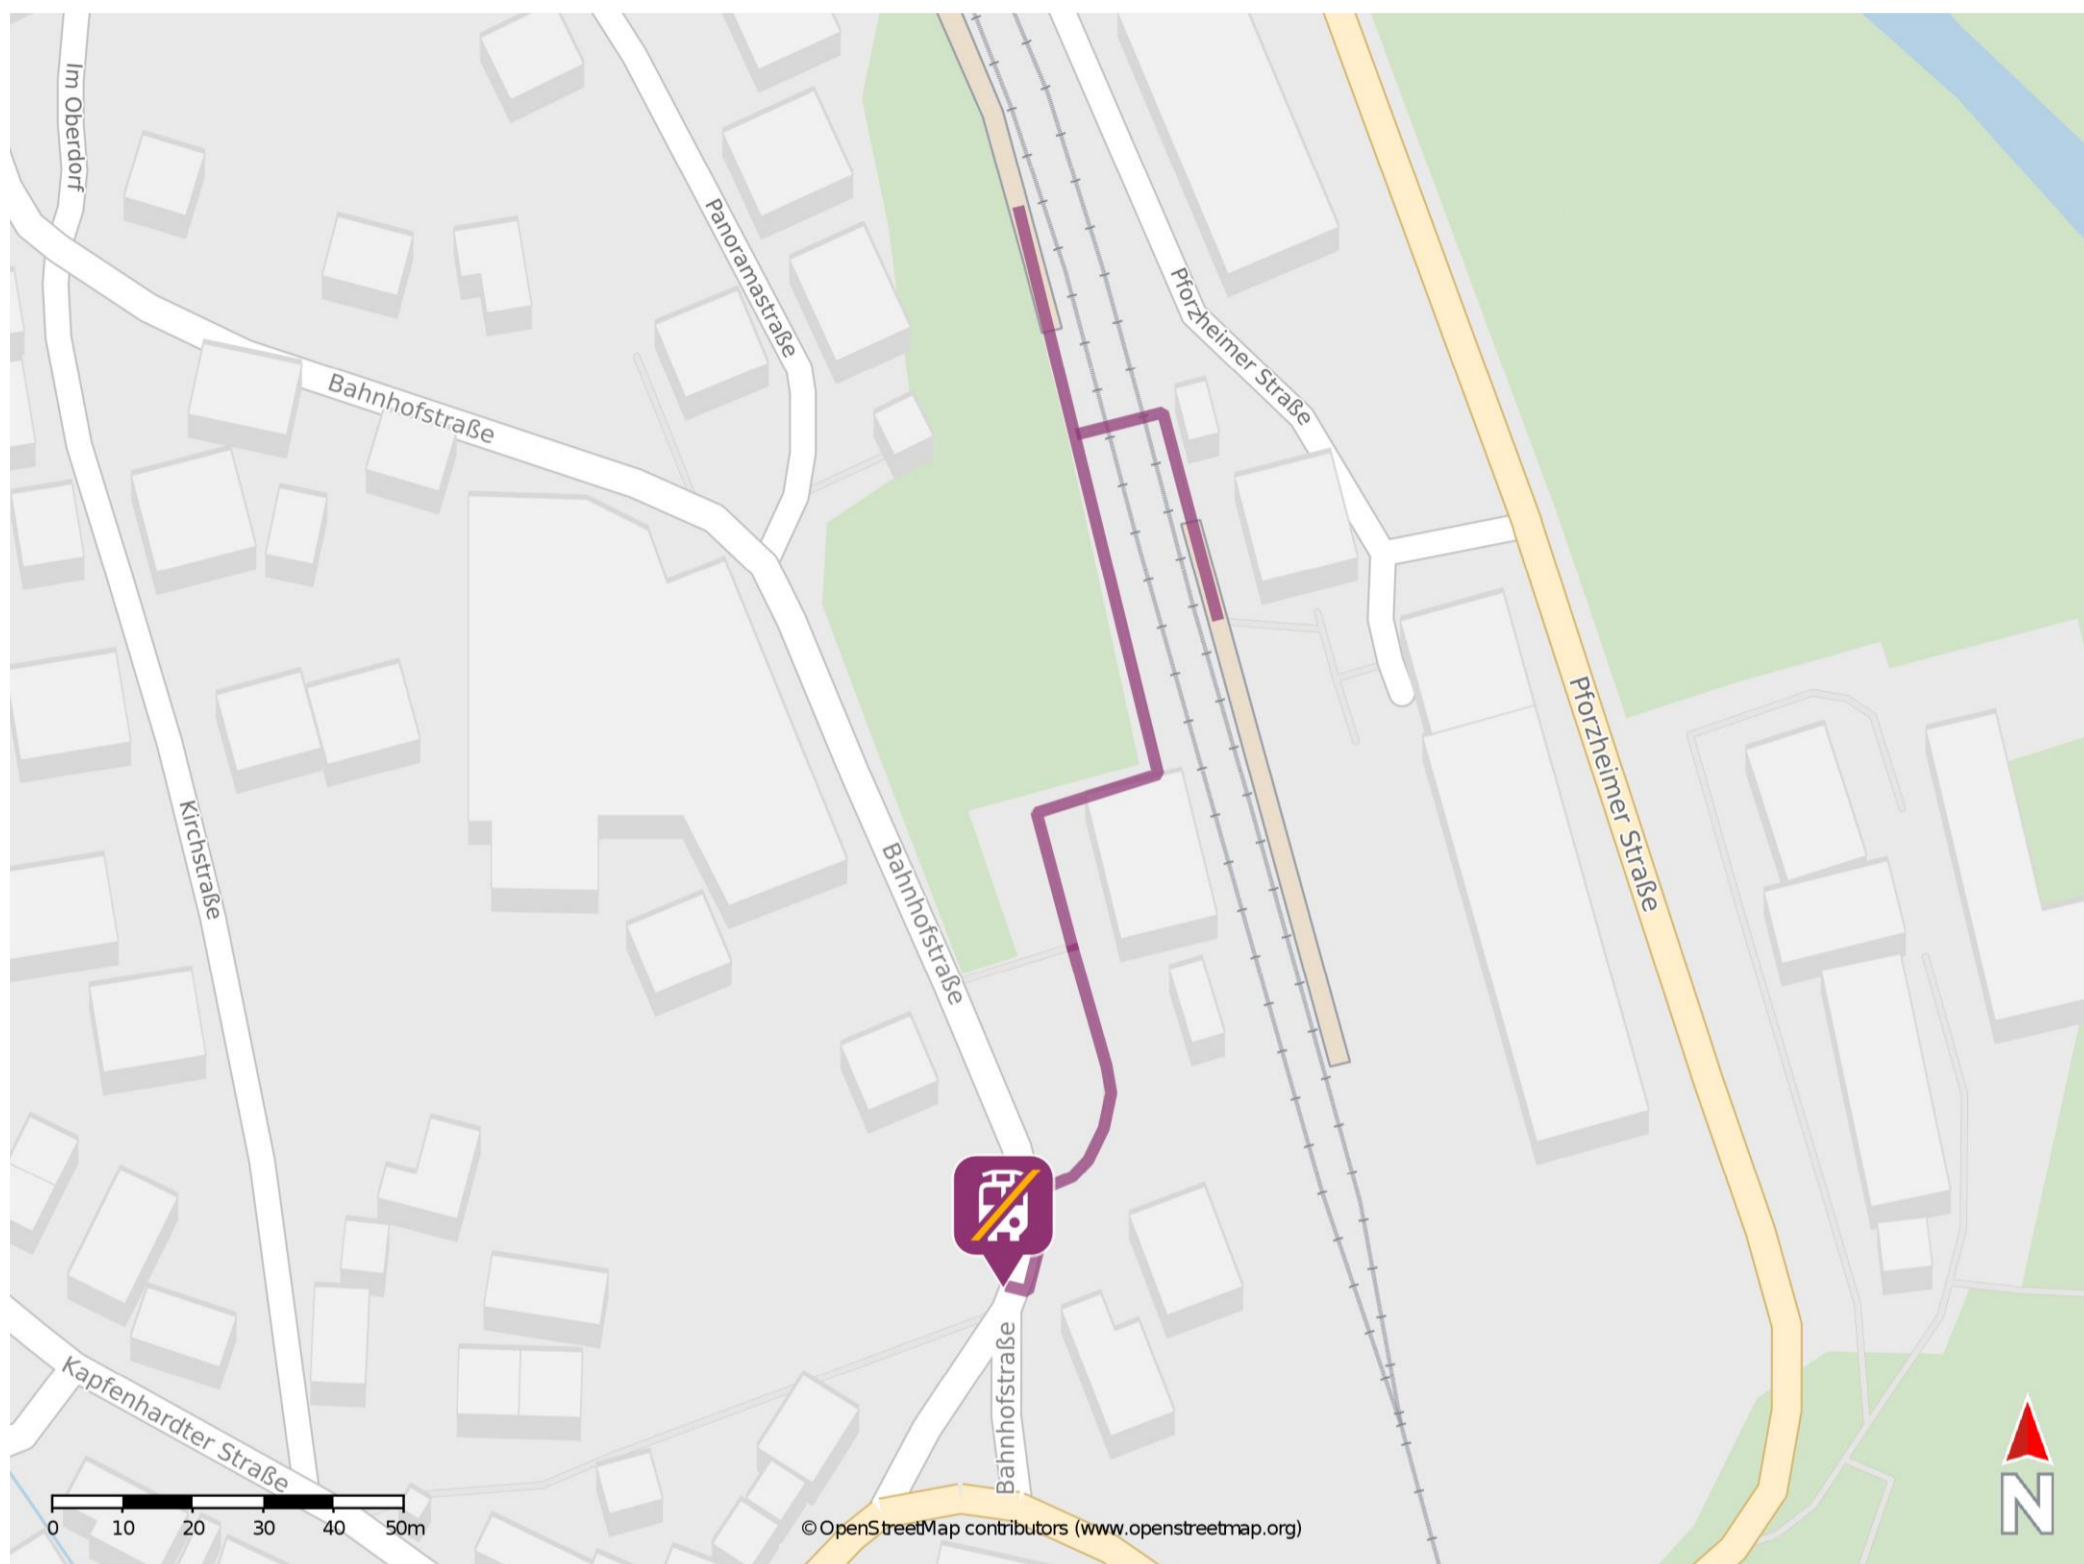

Umgebungsplan

Unterreichenbach

Wegbeschreibung Schienenersatzverkehr *

Verlassen Sie den Bahnsteig ggf. über den Gleisübergang und begeben Sie sich an die Bahnhofstraße. Biegen Sie nach links ab und folgen Sie der Straße bis zur Ersatzhaltestelle. Die Ersatzhaltestelle befindet sich an der Bushaltestelle Untere Bahnhofstraße.

*Fahrradmitnahme im Schienenersatzverkehr nur begrenzt, teilweise gar nicht möglich. Bitte informieren Sie sich bei dem von Ihnen genutzten Eisenbahnverkehrsunternehmen. Im QR Code sind die Koordinaten der Ersatzhaltestelle hinterlegt.