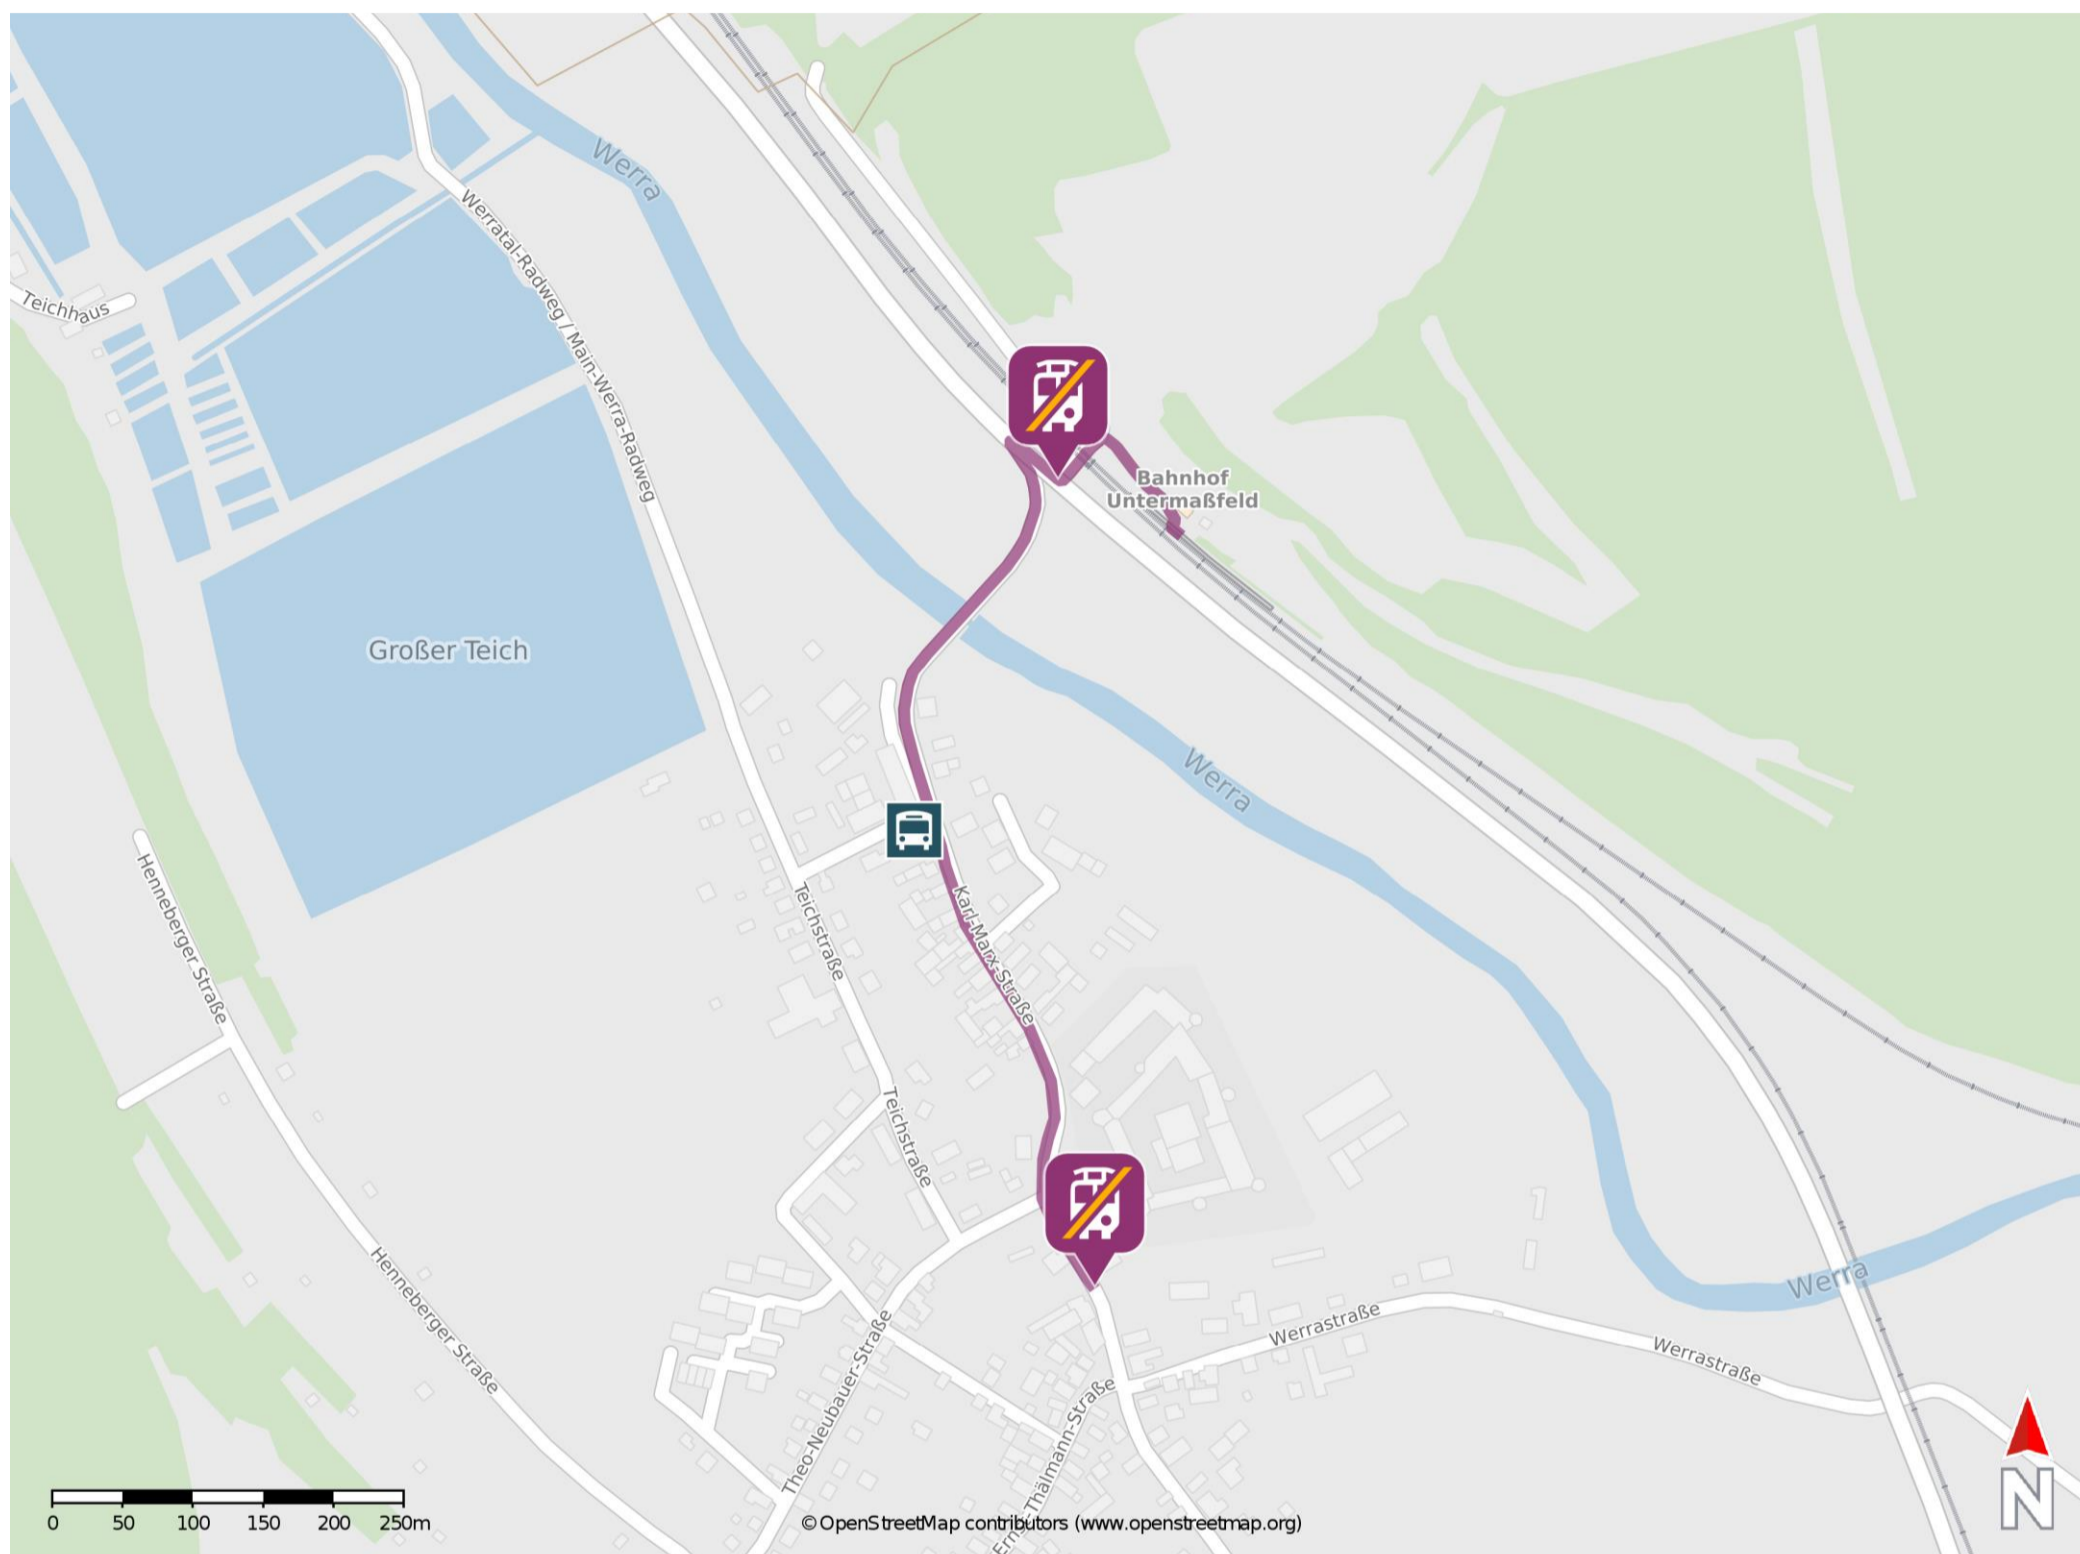

## Untermaßfeld

Ersatzhaltestelle Richtung Meiningen

Ersatzhaltestelle Richtung Grimmenthal

### Wegbeschreibung Schienenersatzverkehr \*

Richtung Meiningen: Verlassen Sie den Bahnsteig und begeben Sie sich an die Straße Bahnhof. Biegen Sie nach links ab und folgen Sie der Straße bis zur Werrastraße. Orientieren Sie sich nach rechts und begeben Sie sich an die Ersatzhaltestelle. Die Ersatzhaltestelle befindet sich an der Bushaltestelle Untermaßfeld, Bahnhof.

Richtung Grimmenthal: Verlassen Sie den Bahnsteig und begeben Sie sich an die Straße Bahnhof. Biegen Sie nach links ab und folgen Sie der Straße bis zur Kreuzung Werrastraße/ Karl-Marx-Straße. An der Kreuzung begeben Sie sich in die Karl-Marx-Straße und folgen dem Straßenverlauf ca. 670 m bis zur Ersatzhaltestelle. Die Ersatzhaltestelle befindet sich an der Bushaltestelle Untermaßfeld, Zentral.

\* Fahrradmitnahme im Schienenersatzverkehr nur begrenzt möglich.  
Im QR Code sind die Koordinaten der Ersatzhaltestelle hinterlegt.

barrierefrei  
 nicht barrierefrei