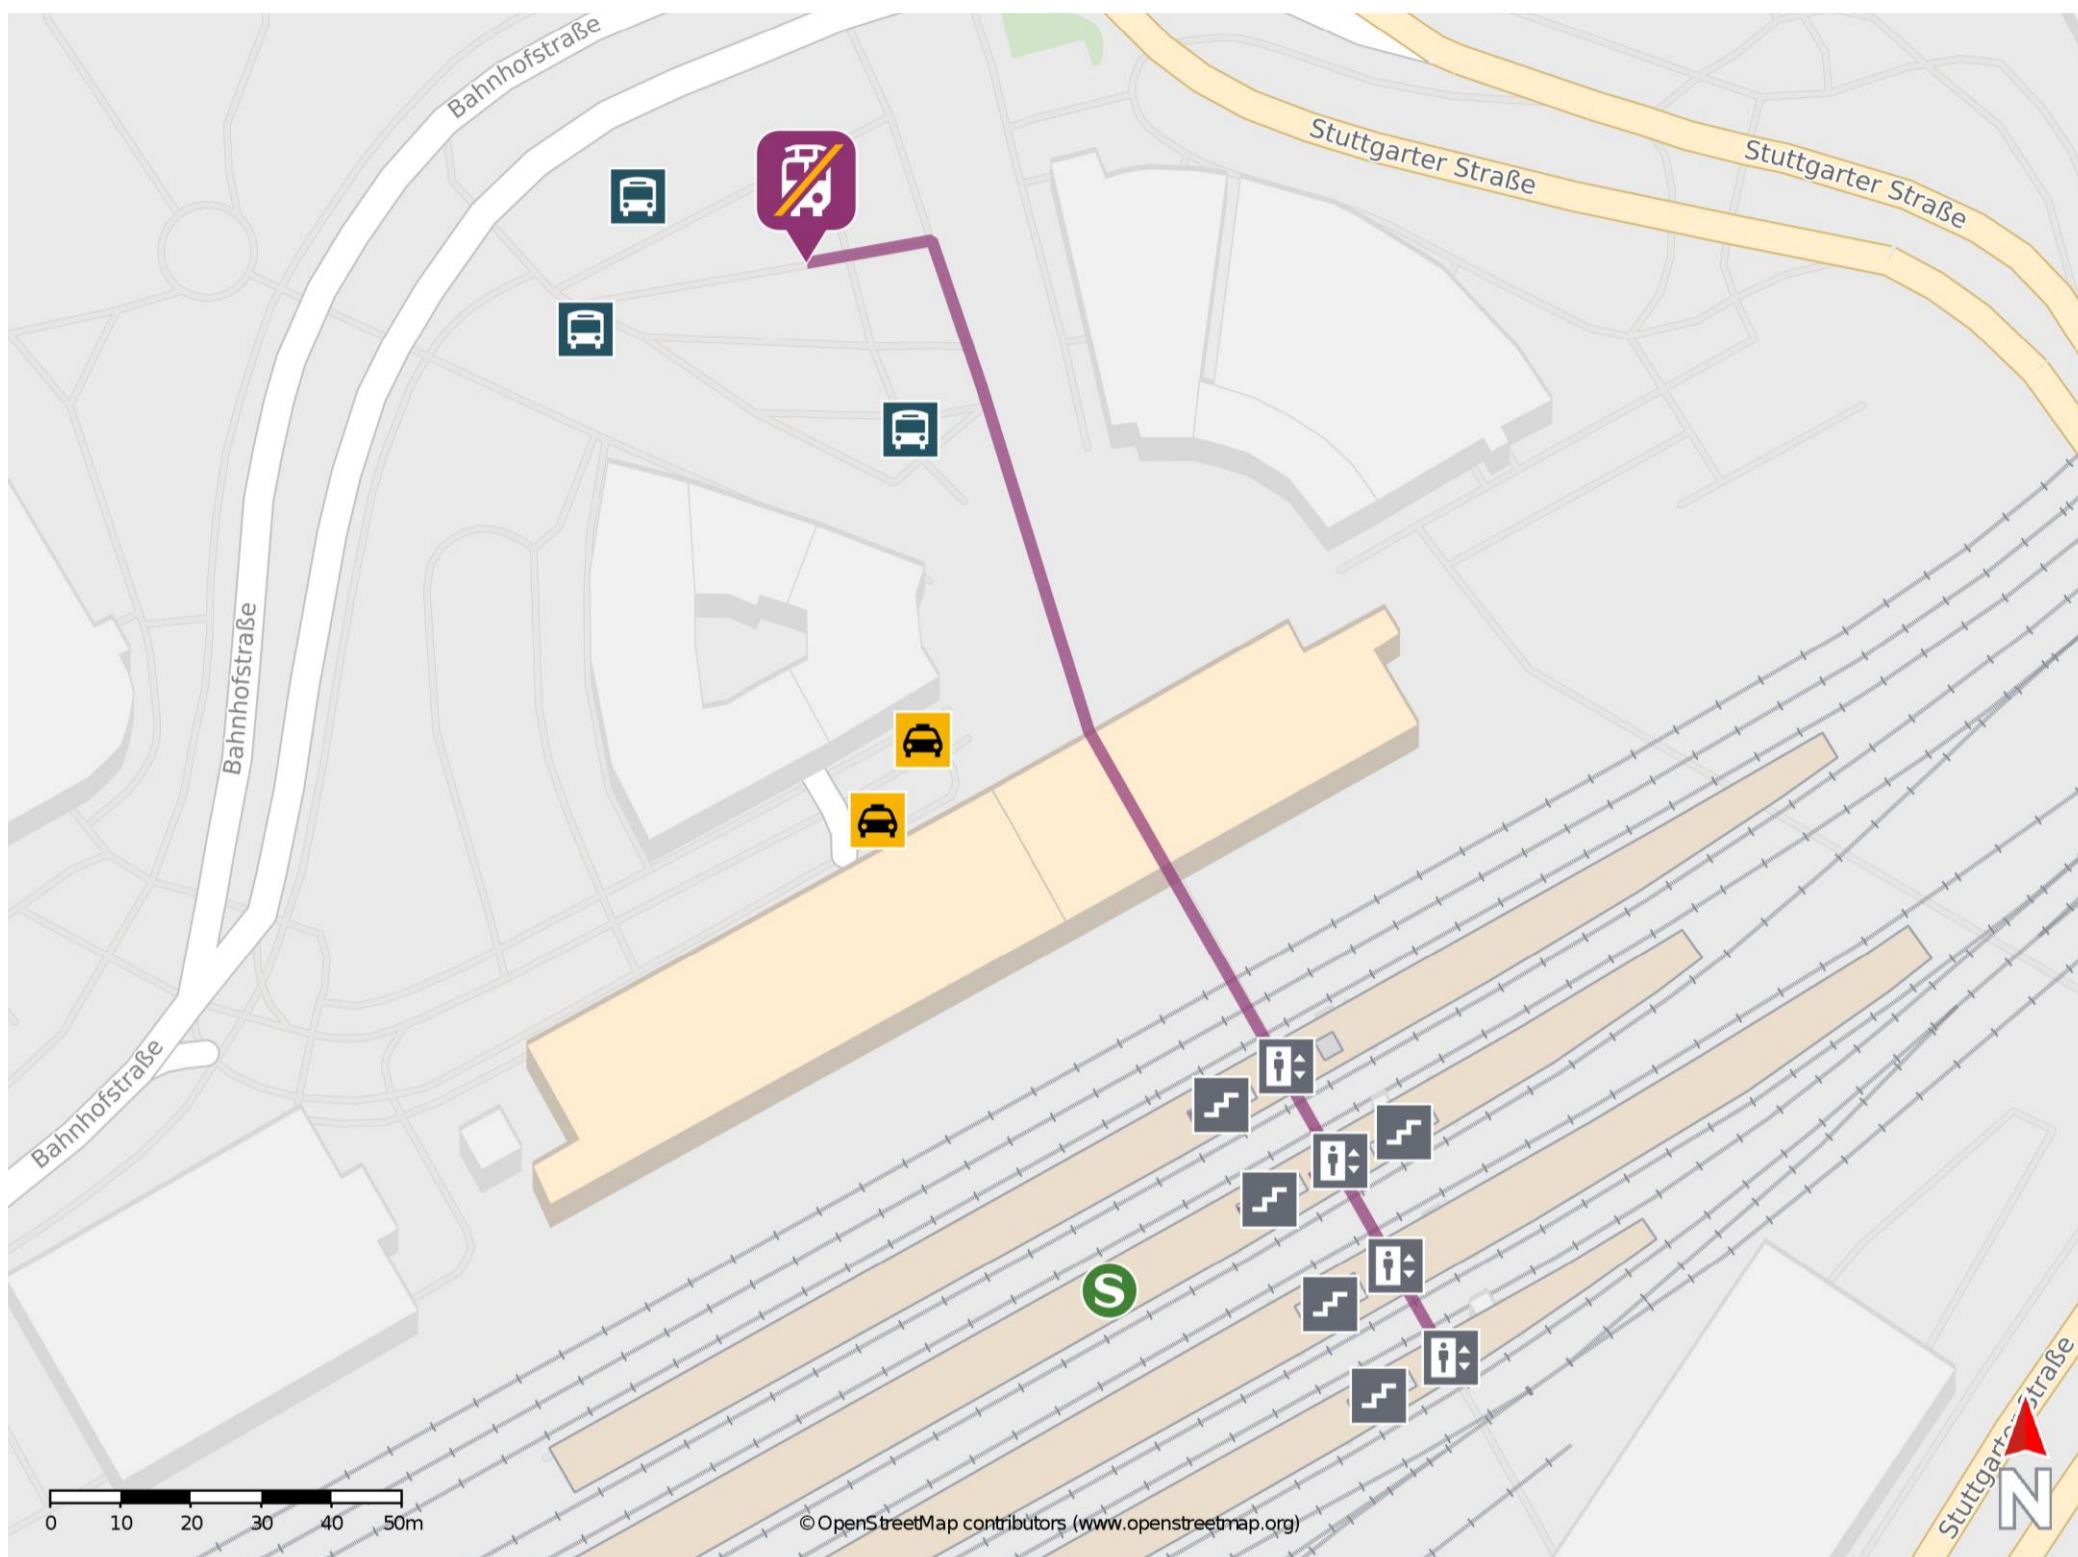

Bietigheim-Bissingen

Wegbeschreibung Schienenersatzverkehr *

Verlassen Sie den Bahnsteig über die Treppenanlage oder den Aufzug und begeben Sie sich an den Bahnhofsvorplatz. Die Ersatzhaltestelle befindet sich am Zentralen Omnibus-Bahnhof (ZOB).

* Fahrradmitnahme im Schienenersatzverkehr nur begrenzt möglich.
Im QR Code sind die Koordinaten der Ersatzhaltestelle hinterlegt.

— barrierefrei
- nicht barrierefrei