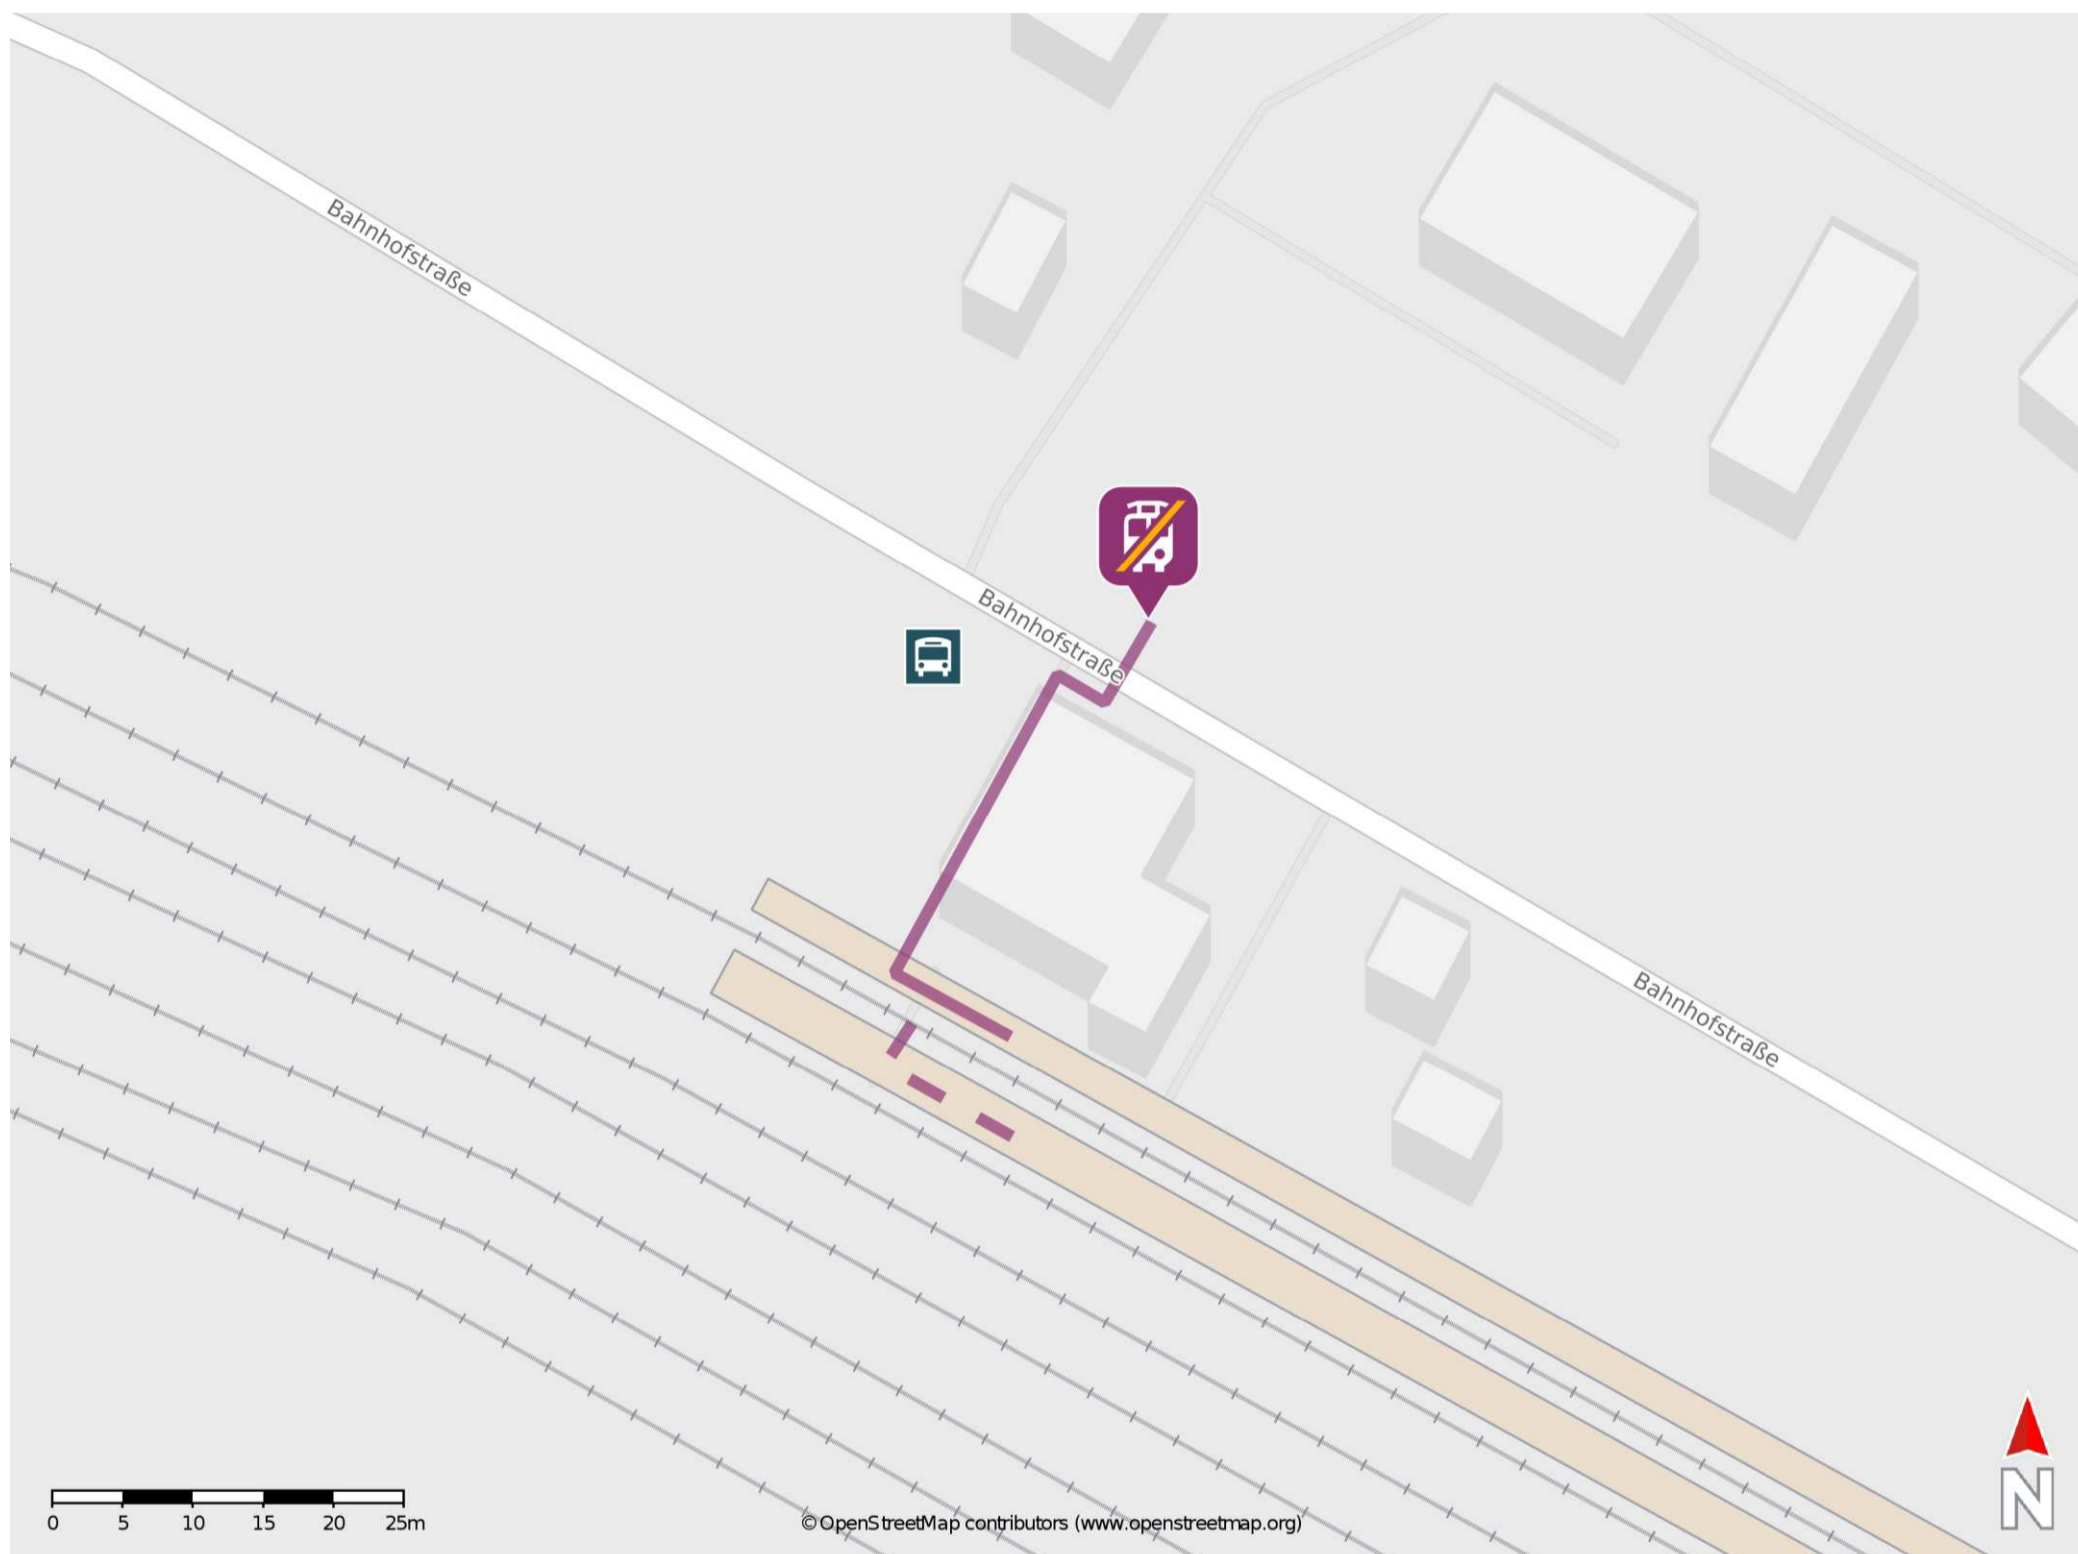

Unterhausen (Bay)

Wegbeschreibung Schienenersatzverkehr *

Verlassen Sie den Bahnsteig und begeben Sie sich an die Bahnhofstraße. Die Ersatzhaltestelle befindet sich auf der gegenüberliegenden Straßenseite.

* Fahrradmitnahme im Schienenersatzverkehr nur begrenzt möglich.
Im QR Code sind die Koordinaten der Ersatzhaltestelle hinterlegt.

— barrierefrei
- nicht barrierefrei