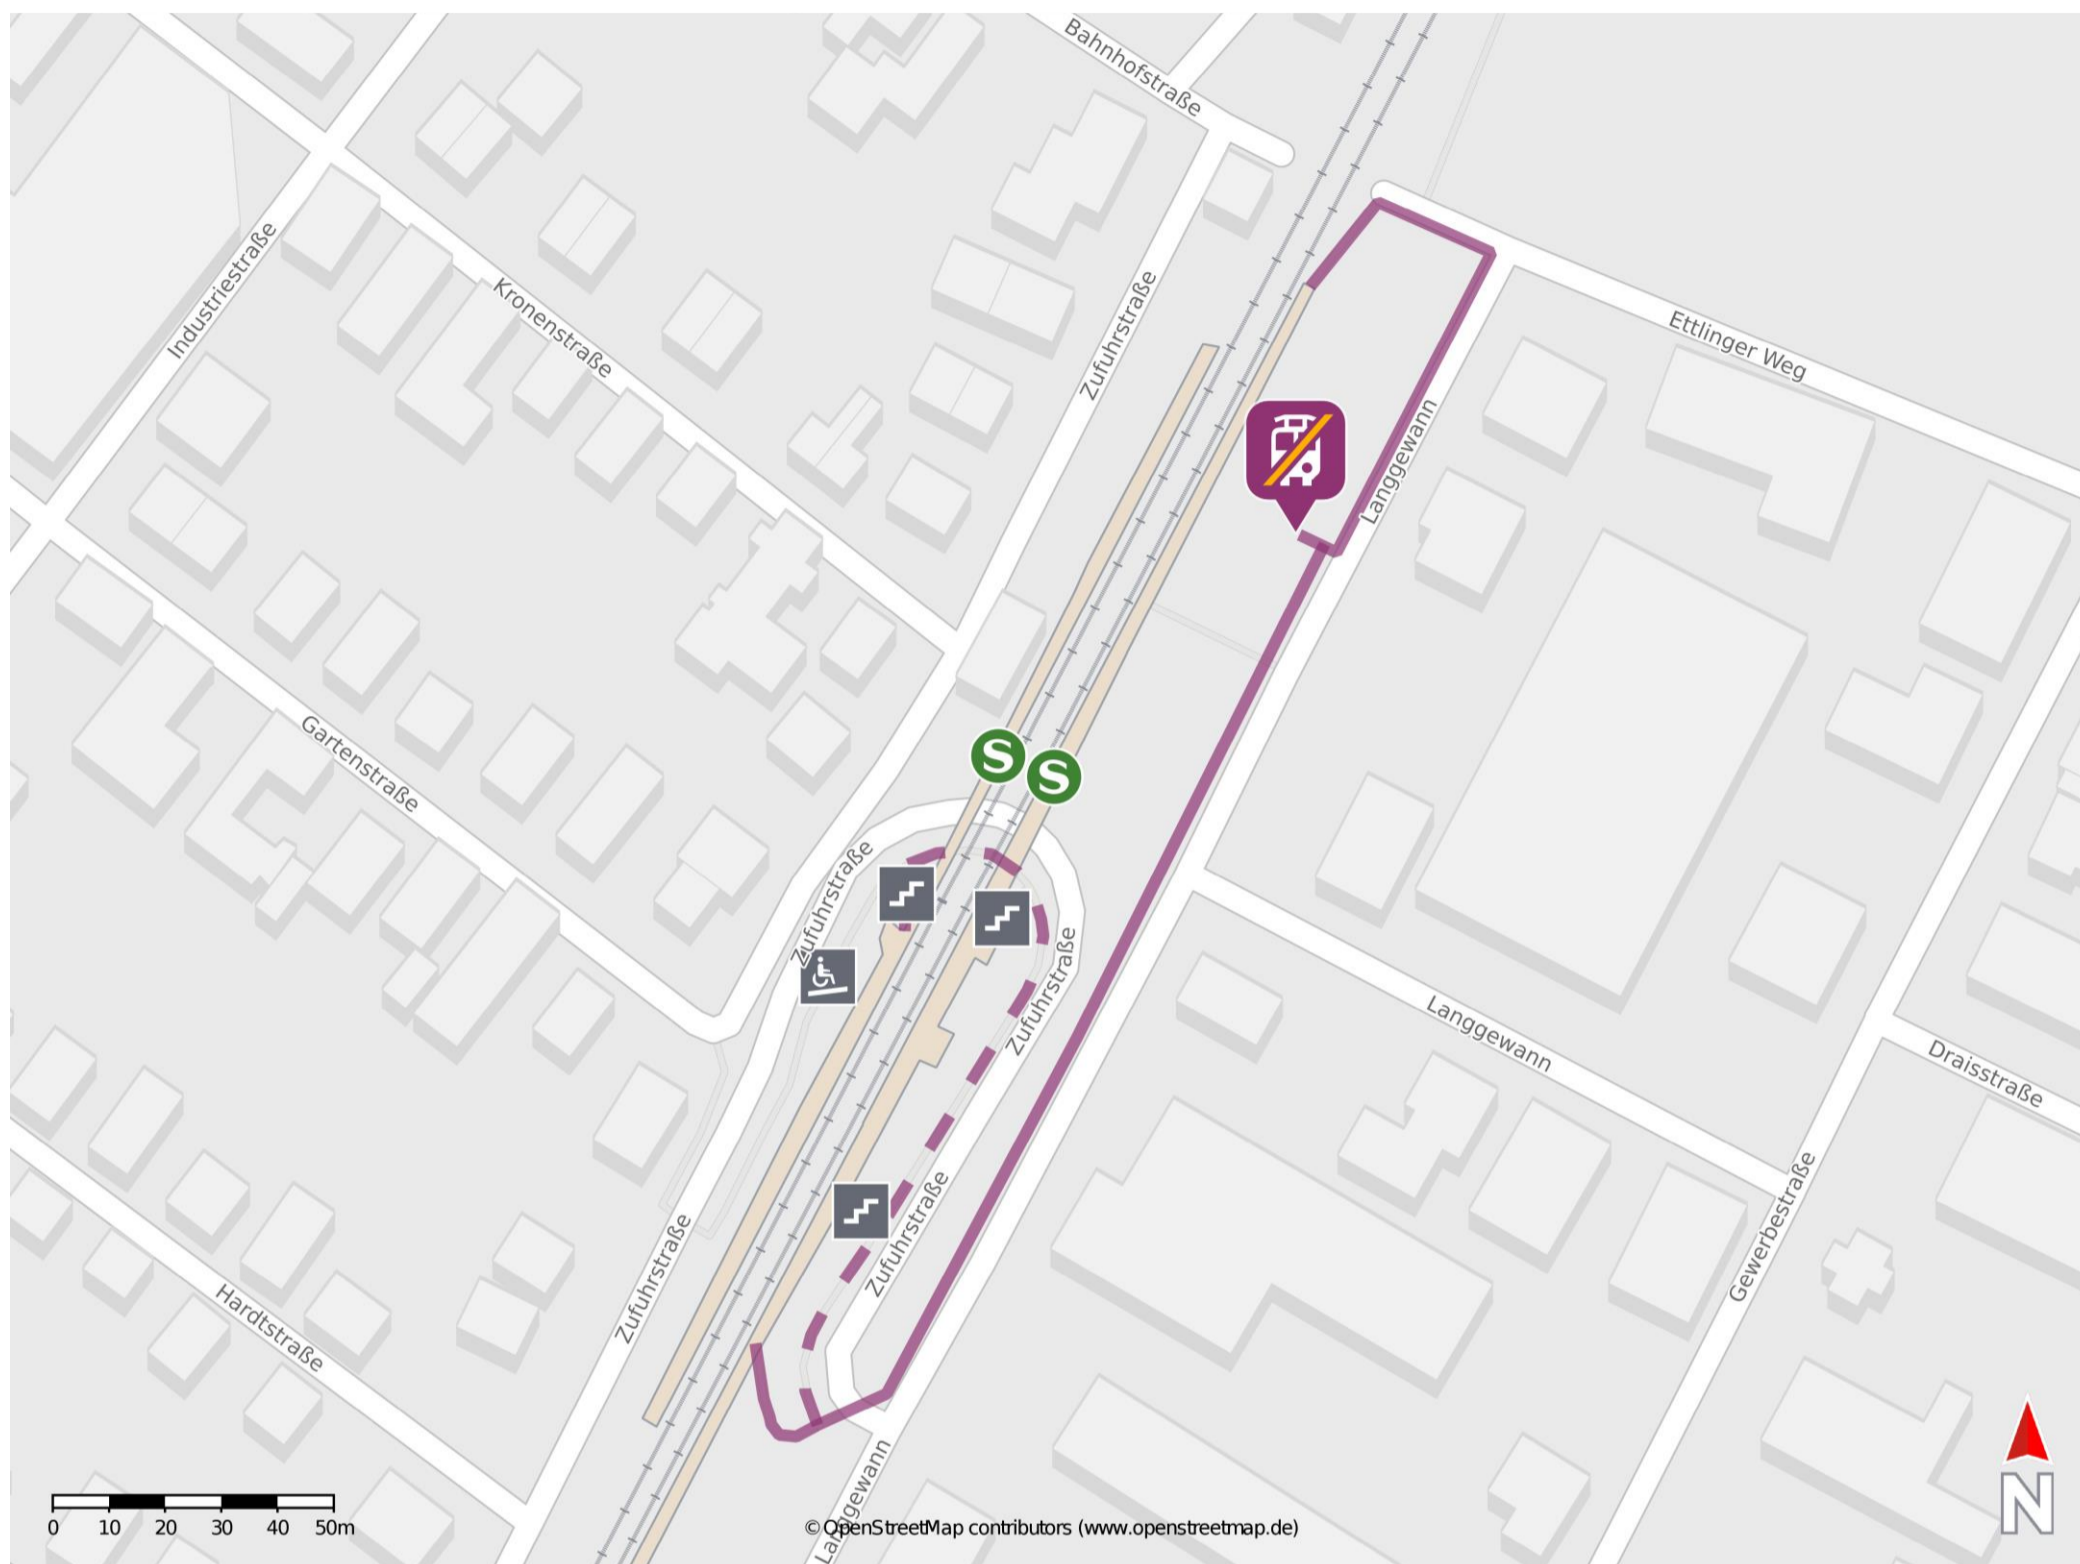

Umgebungsplan

Bietigheim (Baden)

Wegbeschreibung Schienenersatzverkehr *

Verlassen Sie den Bahnsteig und folgen Sie der Zufuhrstraße bis zur Straße Langgewann. Orientieren Sie sich nach links und folgen Sie dem Straßenverlauf bis zur Ersatzhaltestelle.

*Fahrradmitnahme im Schienenersatzverkehr nur begrenzt, teilweise gar nicht möglich.
Bitte informieren Sie sich bei dem von Ihnen genutzten Eisenbahnverkehrsunternehmen.
Im QR Code sind die Koordinaten der Ersatzhaltestelle hinterlegt.

— barrierefrei
— nicht barrierefrei