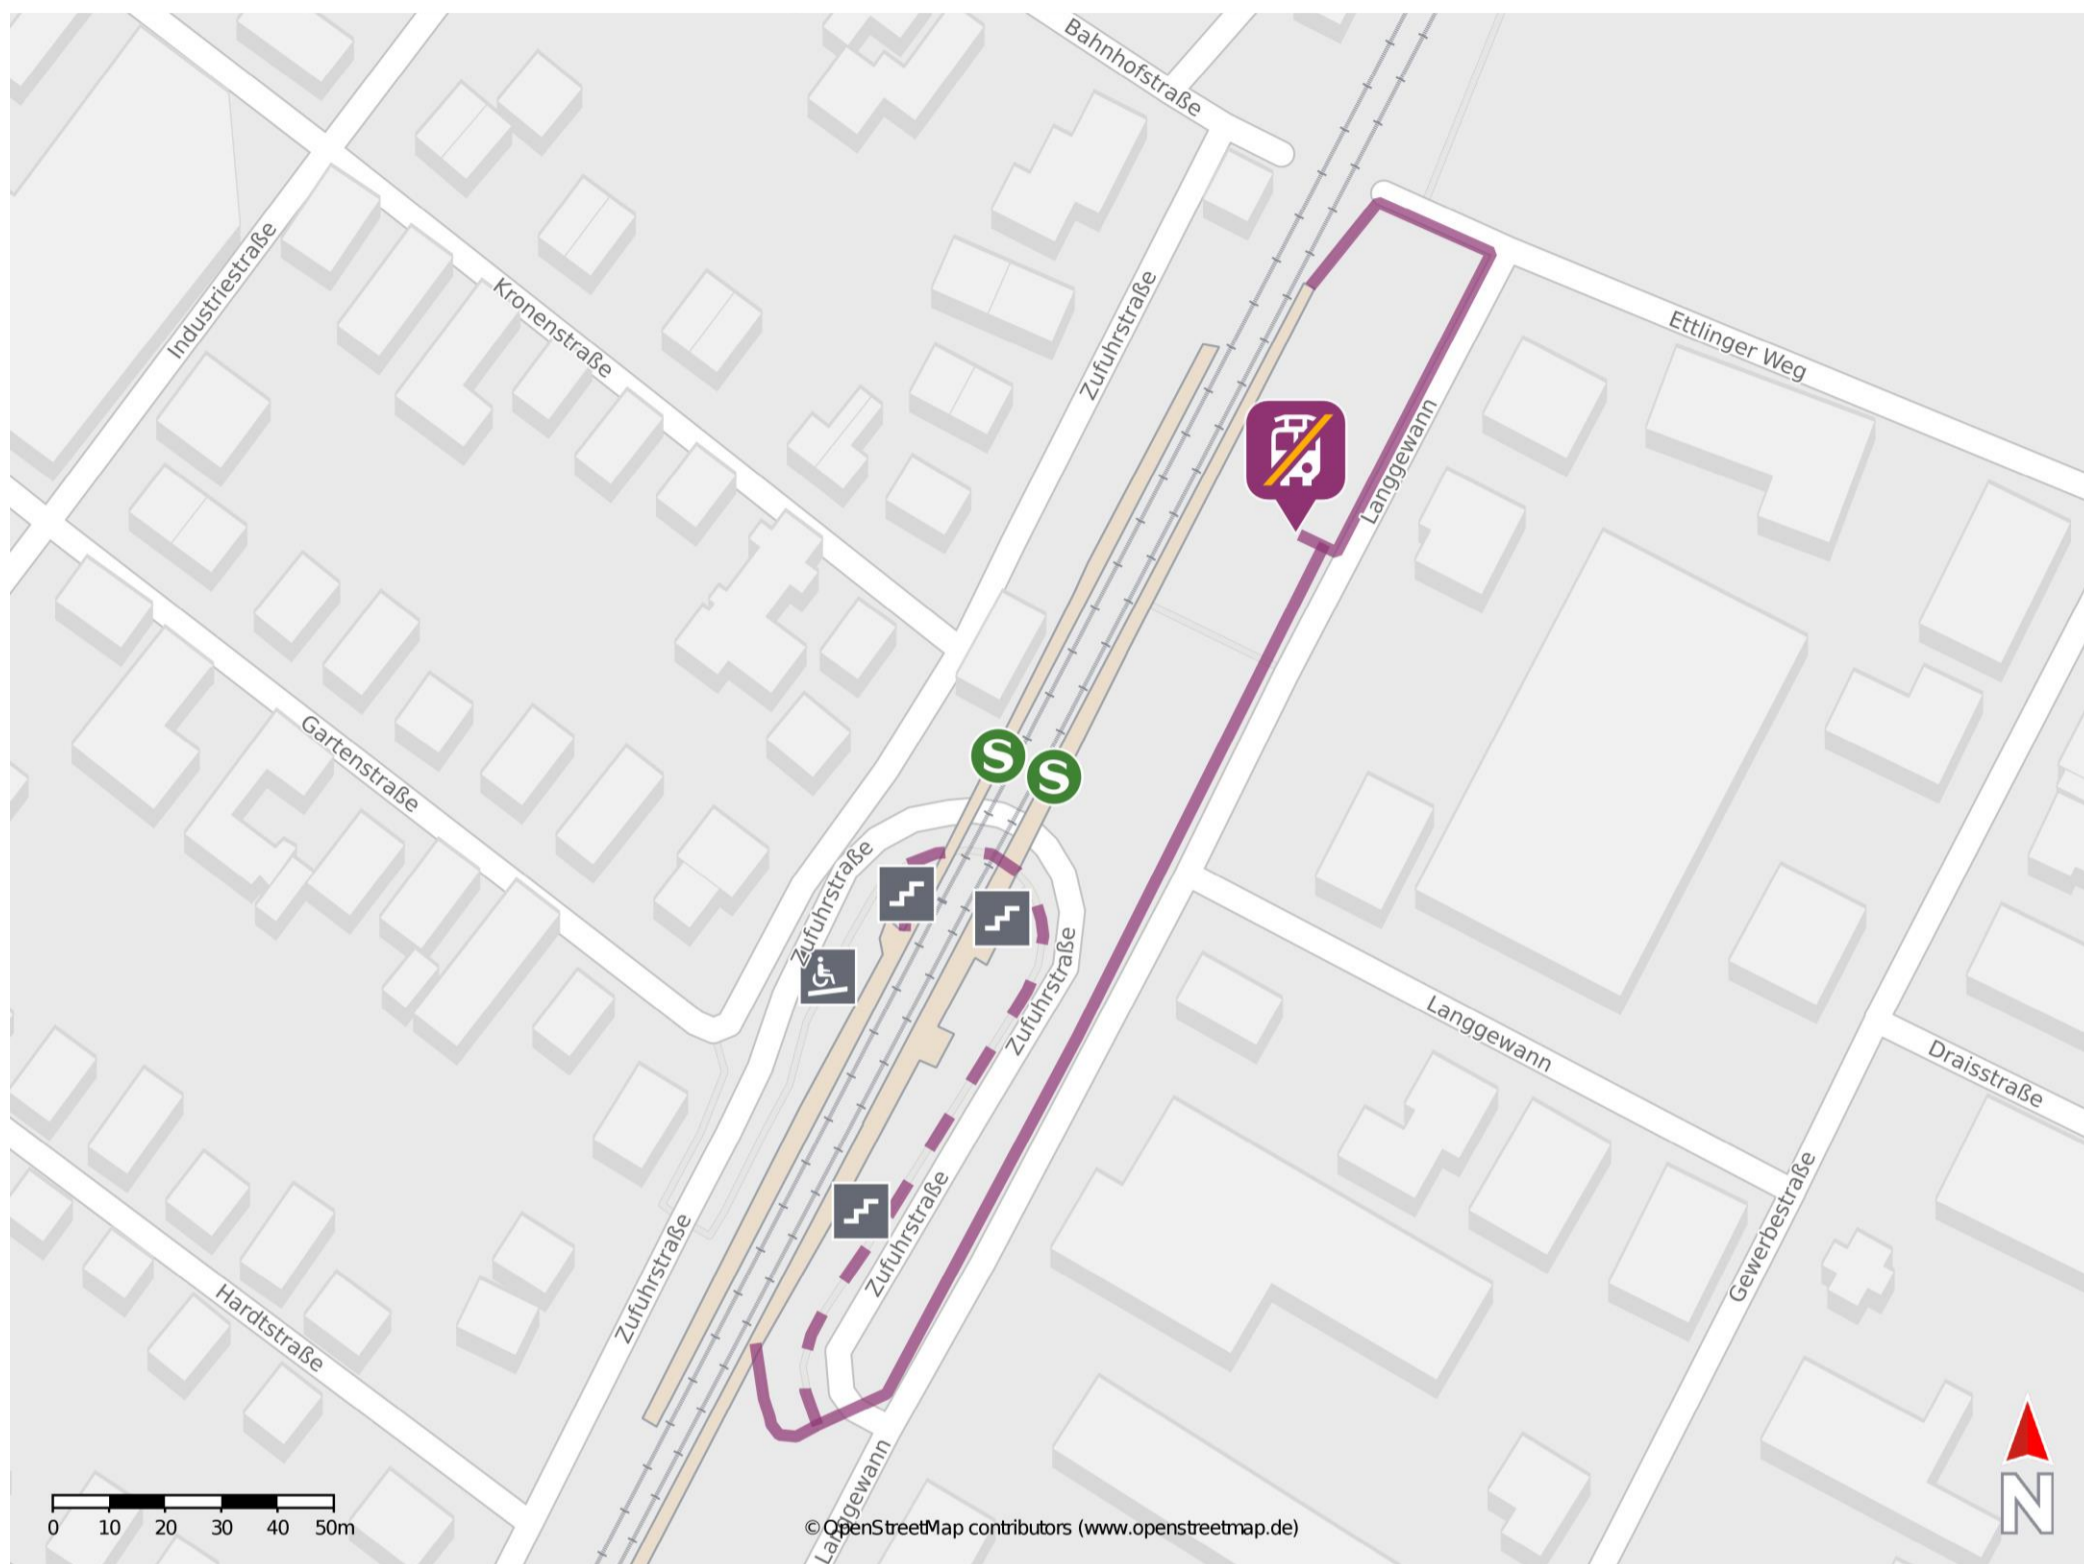

# Umgebungsplan

## Bietigheim (Baden)

### Wegbeschreibung Schienenersatzverkehr \*

Verlassen Sie den Bahnsteig und folgen Sie der Zufuhrstraße bis zur Straße Langgewann. Orientieren Sie sich nach links und folgen Sie dem Straßenverlauf bis zur Ersatzhaltestelle.

\*Fahrradmitnahme im Schienenersatzverkehr nur begrenzt, teilweise gar nicht möglich.  
Bitte informieren Sie sich bei dem von Ihnen genutzten Eisenbahnverkehrsunternehmen.  
Im QR Code sind die Koordinaten der Ersatzhaltestelle hinterlegt.