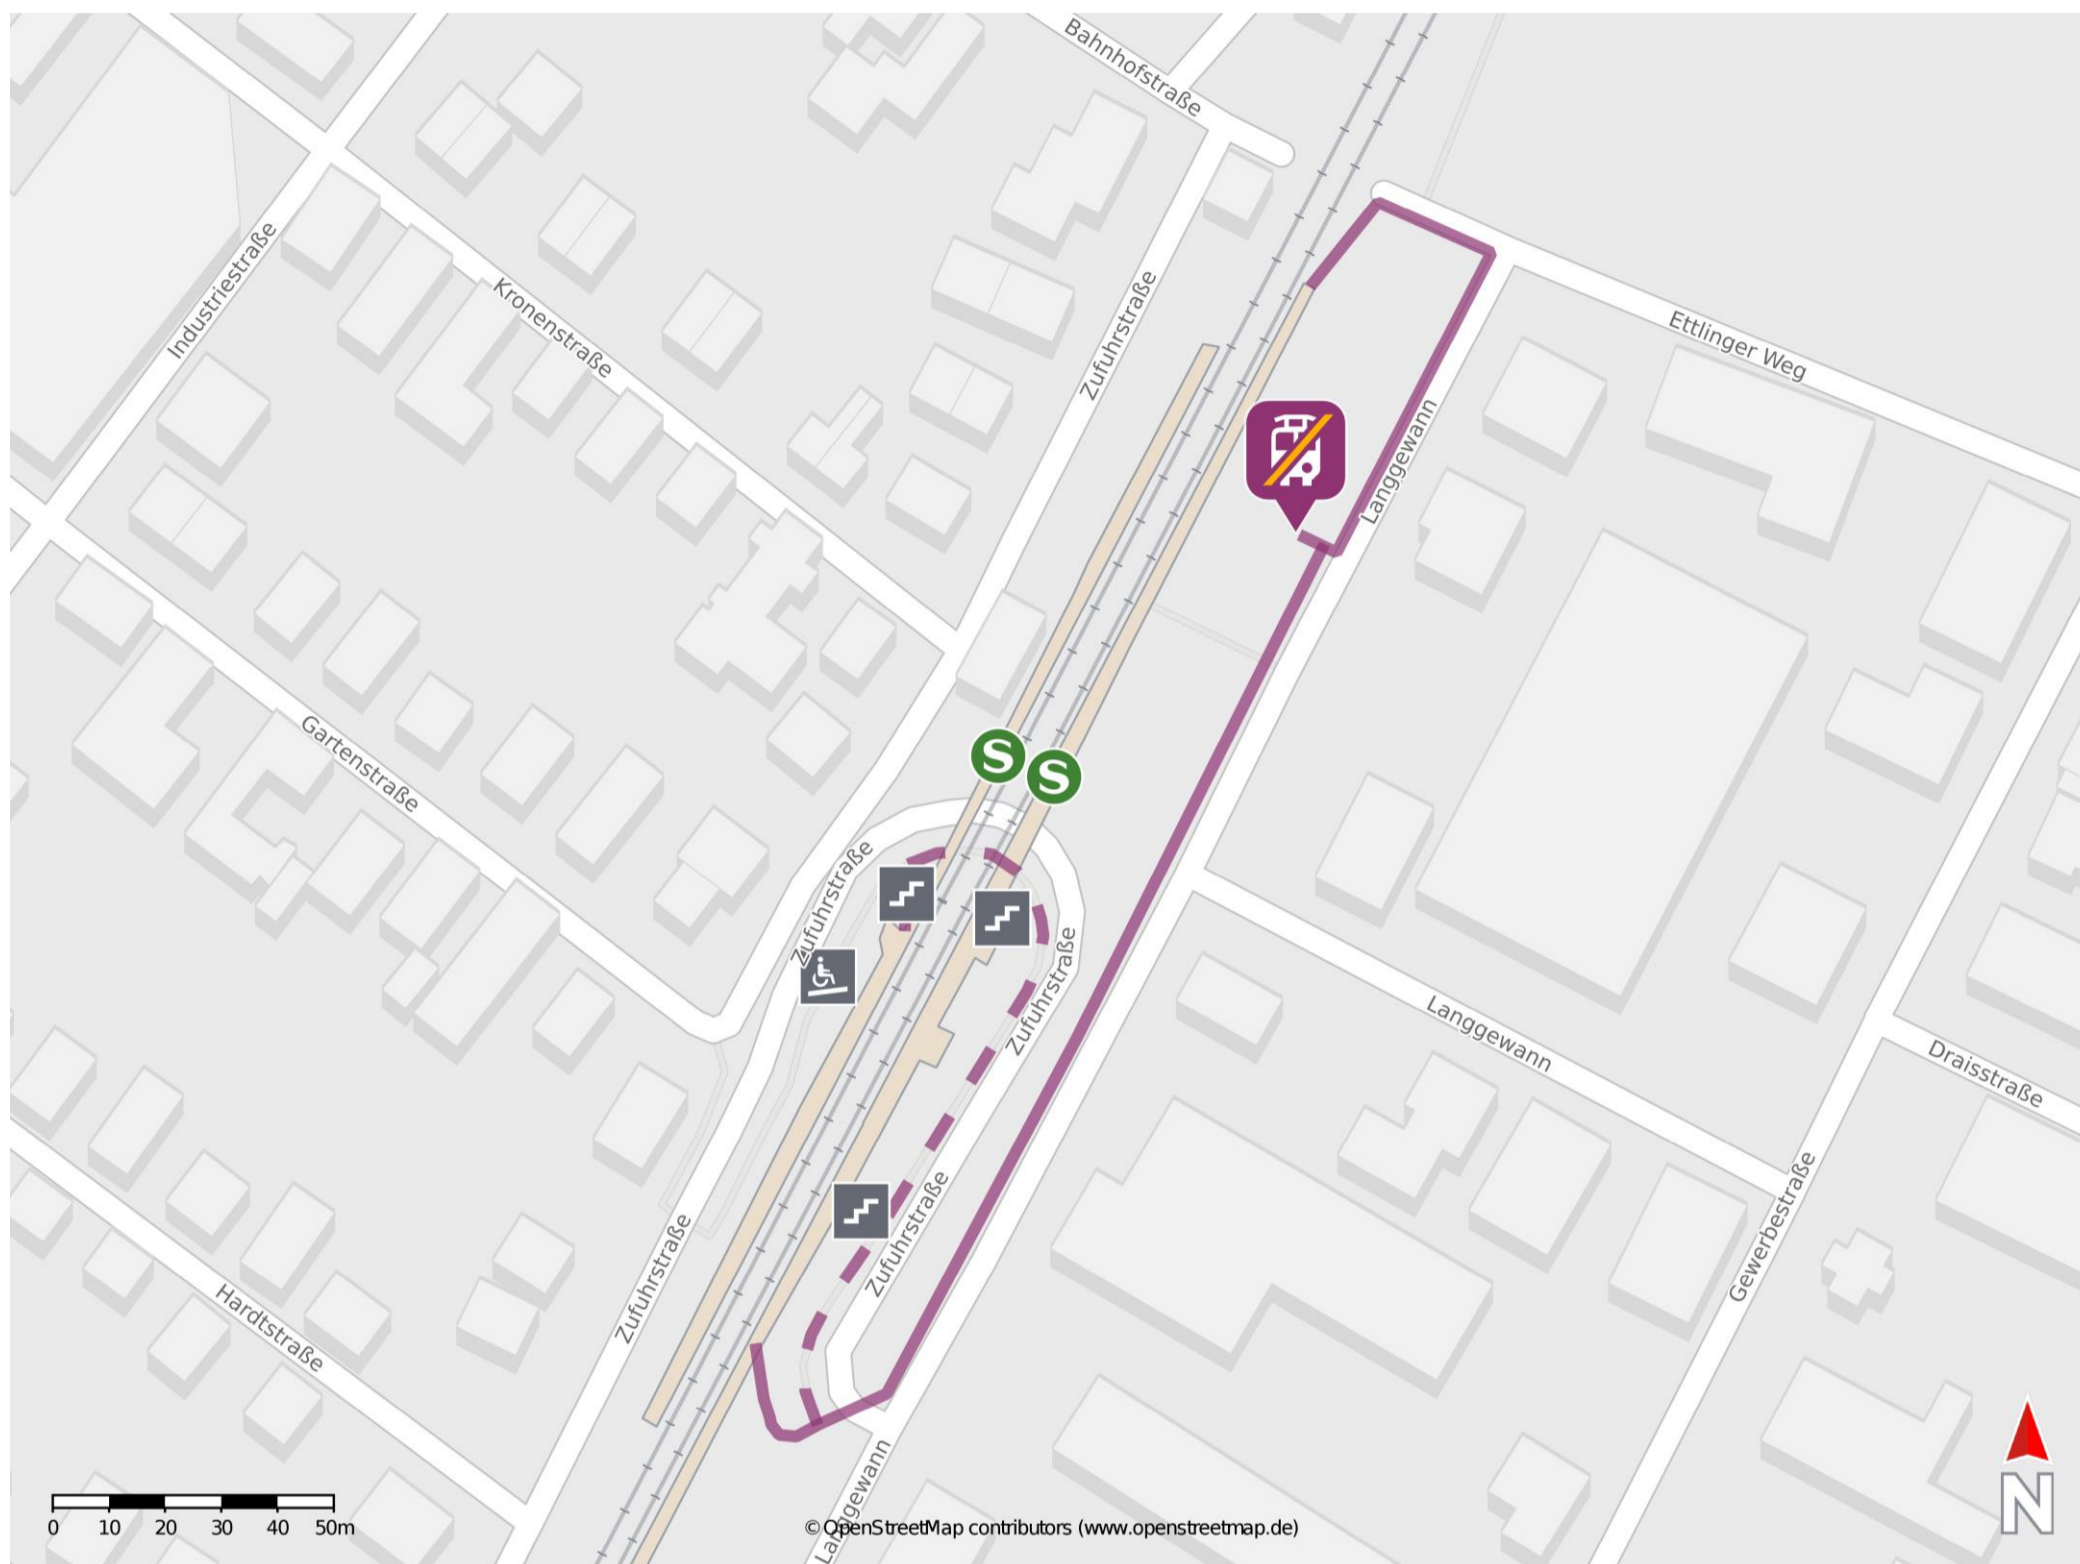

Umgebungsplan

Bietigheim (Baden)

Wegbeschreibung Schienenersatzverkehr *

Verlassen Sie den Bahnsteig und folgen Sie der Zufuhrstraße bis zur Straße Langgewann. Orientieren Sie sich nach links und folgen Sie dem Straßenverlauf bis zur Ersatzhaltestelle.

*Fahrradmitnahme im Schienenersatzverkehr nur begrenzt, teilweise gar nicht möglich.
Bitte informieren Sie sich bei dem von Ihnen genutzten Eisenbahnverkehrsunternehmen.
Im QR Code sind die Koordinaten der Ersatzhaltestelle hinterlegt.

— barrierefrei
- nicht barrierefrei