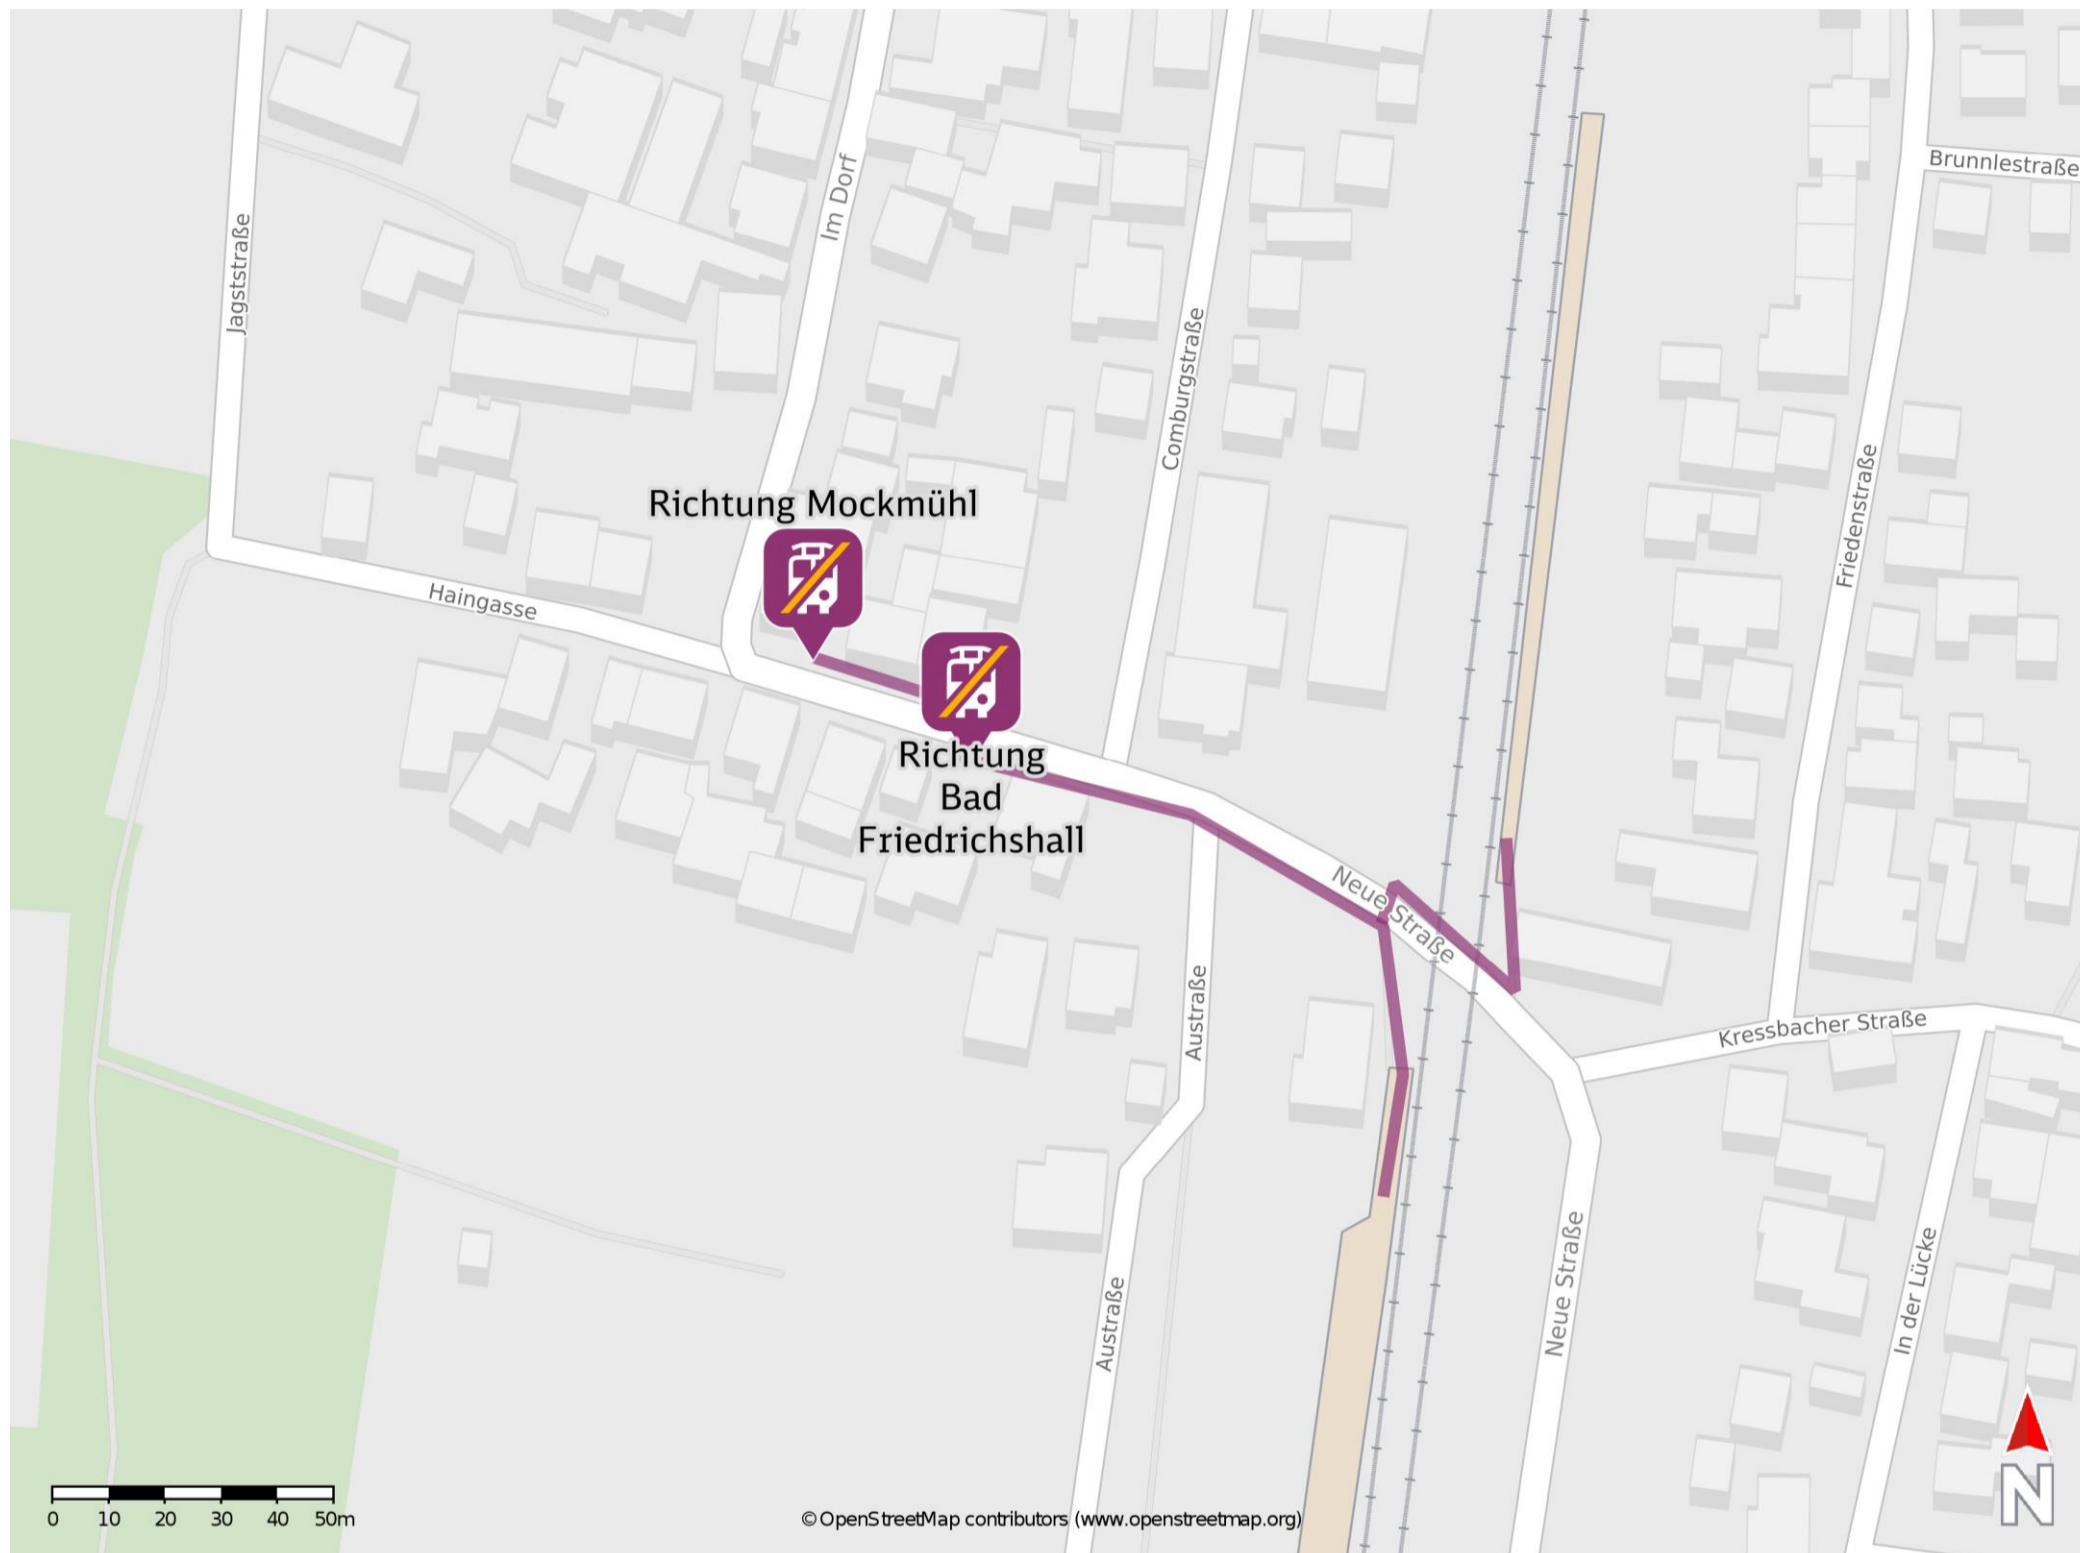

## Untergriesheim

### Wegbeschreibung Schienenersatzverkehr \*

Verlassen Sie den Bahnsteig und begeben Sie sich an die Neue Straße. Biegen Sie nach links bzw. nach rechts ab und folgen Sie dem Straßenverlauf bis zu den Ersatzhaltestellen.

Ersatzhaltestelle Richtung  
Bad Friedrichshall

Ersatzhaltestelle Richtung  
Mockmühl

\* Fahrradmitnahme im Schienenersatzverkehr nur begrenzt möglich.  
Im QR Code sind die Koordinaten der Ersatzhaltestelle hinterlegt.