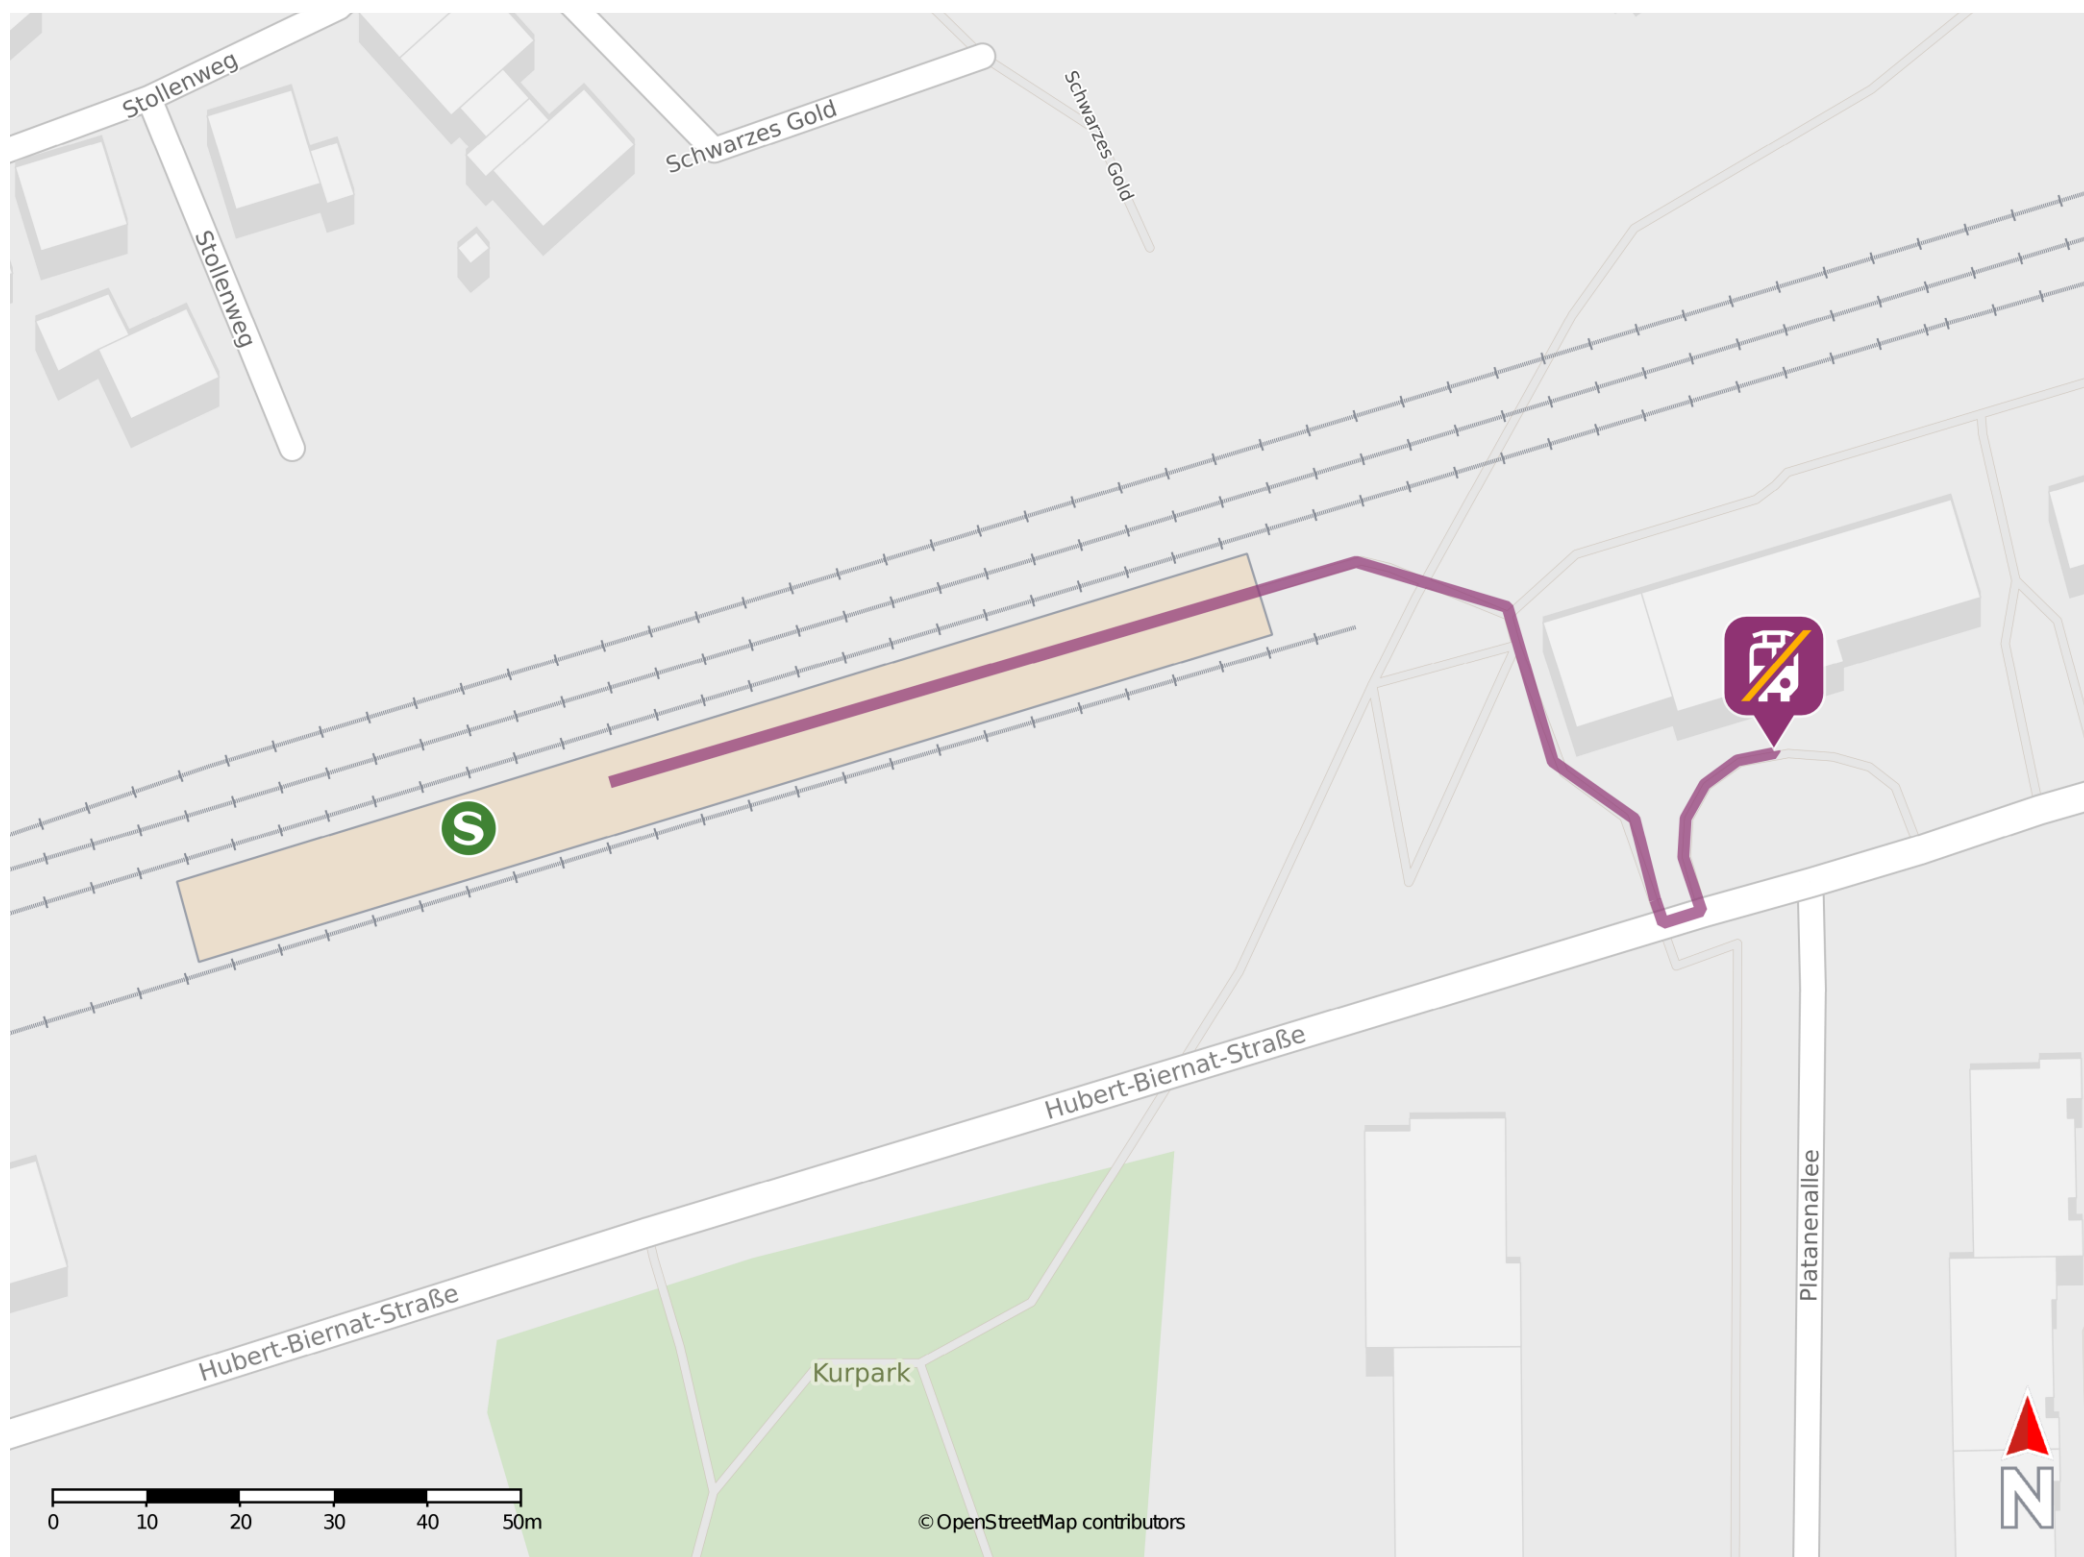

## Unna-Königsborn

### Wegbeschreibung Schienenersatzverkehr \*

Verlassen Sie den Bahnsteig und orientieren Sie sich in Richtung Hubert-Biernat-Straße. Die Ersatzhaltestelle befindet sich direkt an der Hubert-Biernat-Straße vor dem Bahnhofsgebäude.

\* Fahrradmitnahme im Schienenersatzverkehr nur begrenzt möglich.  
Im QR Code sind die Koordinaten der Ersatzhaltestelle hinterlegt.

— barrierefrei  
- nicht barrierefrei