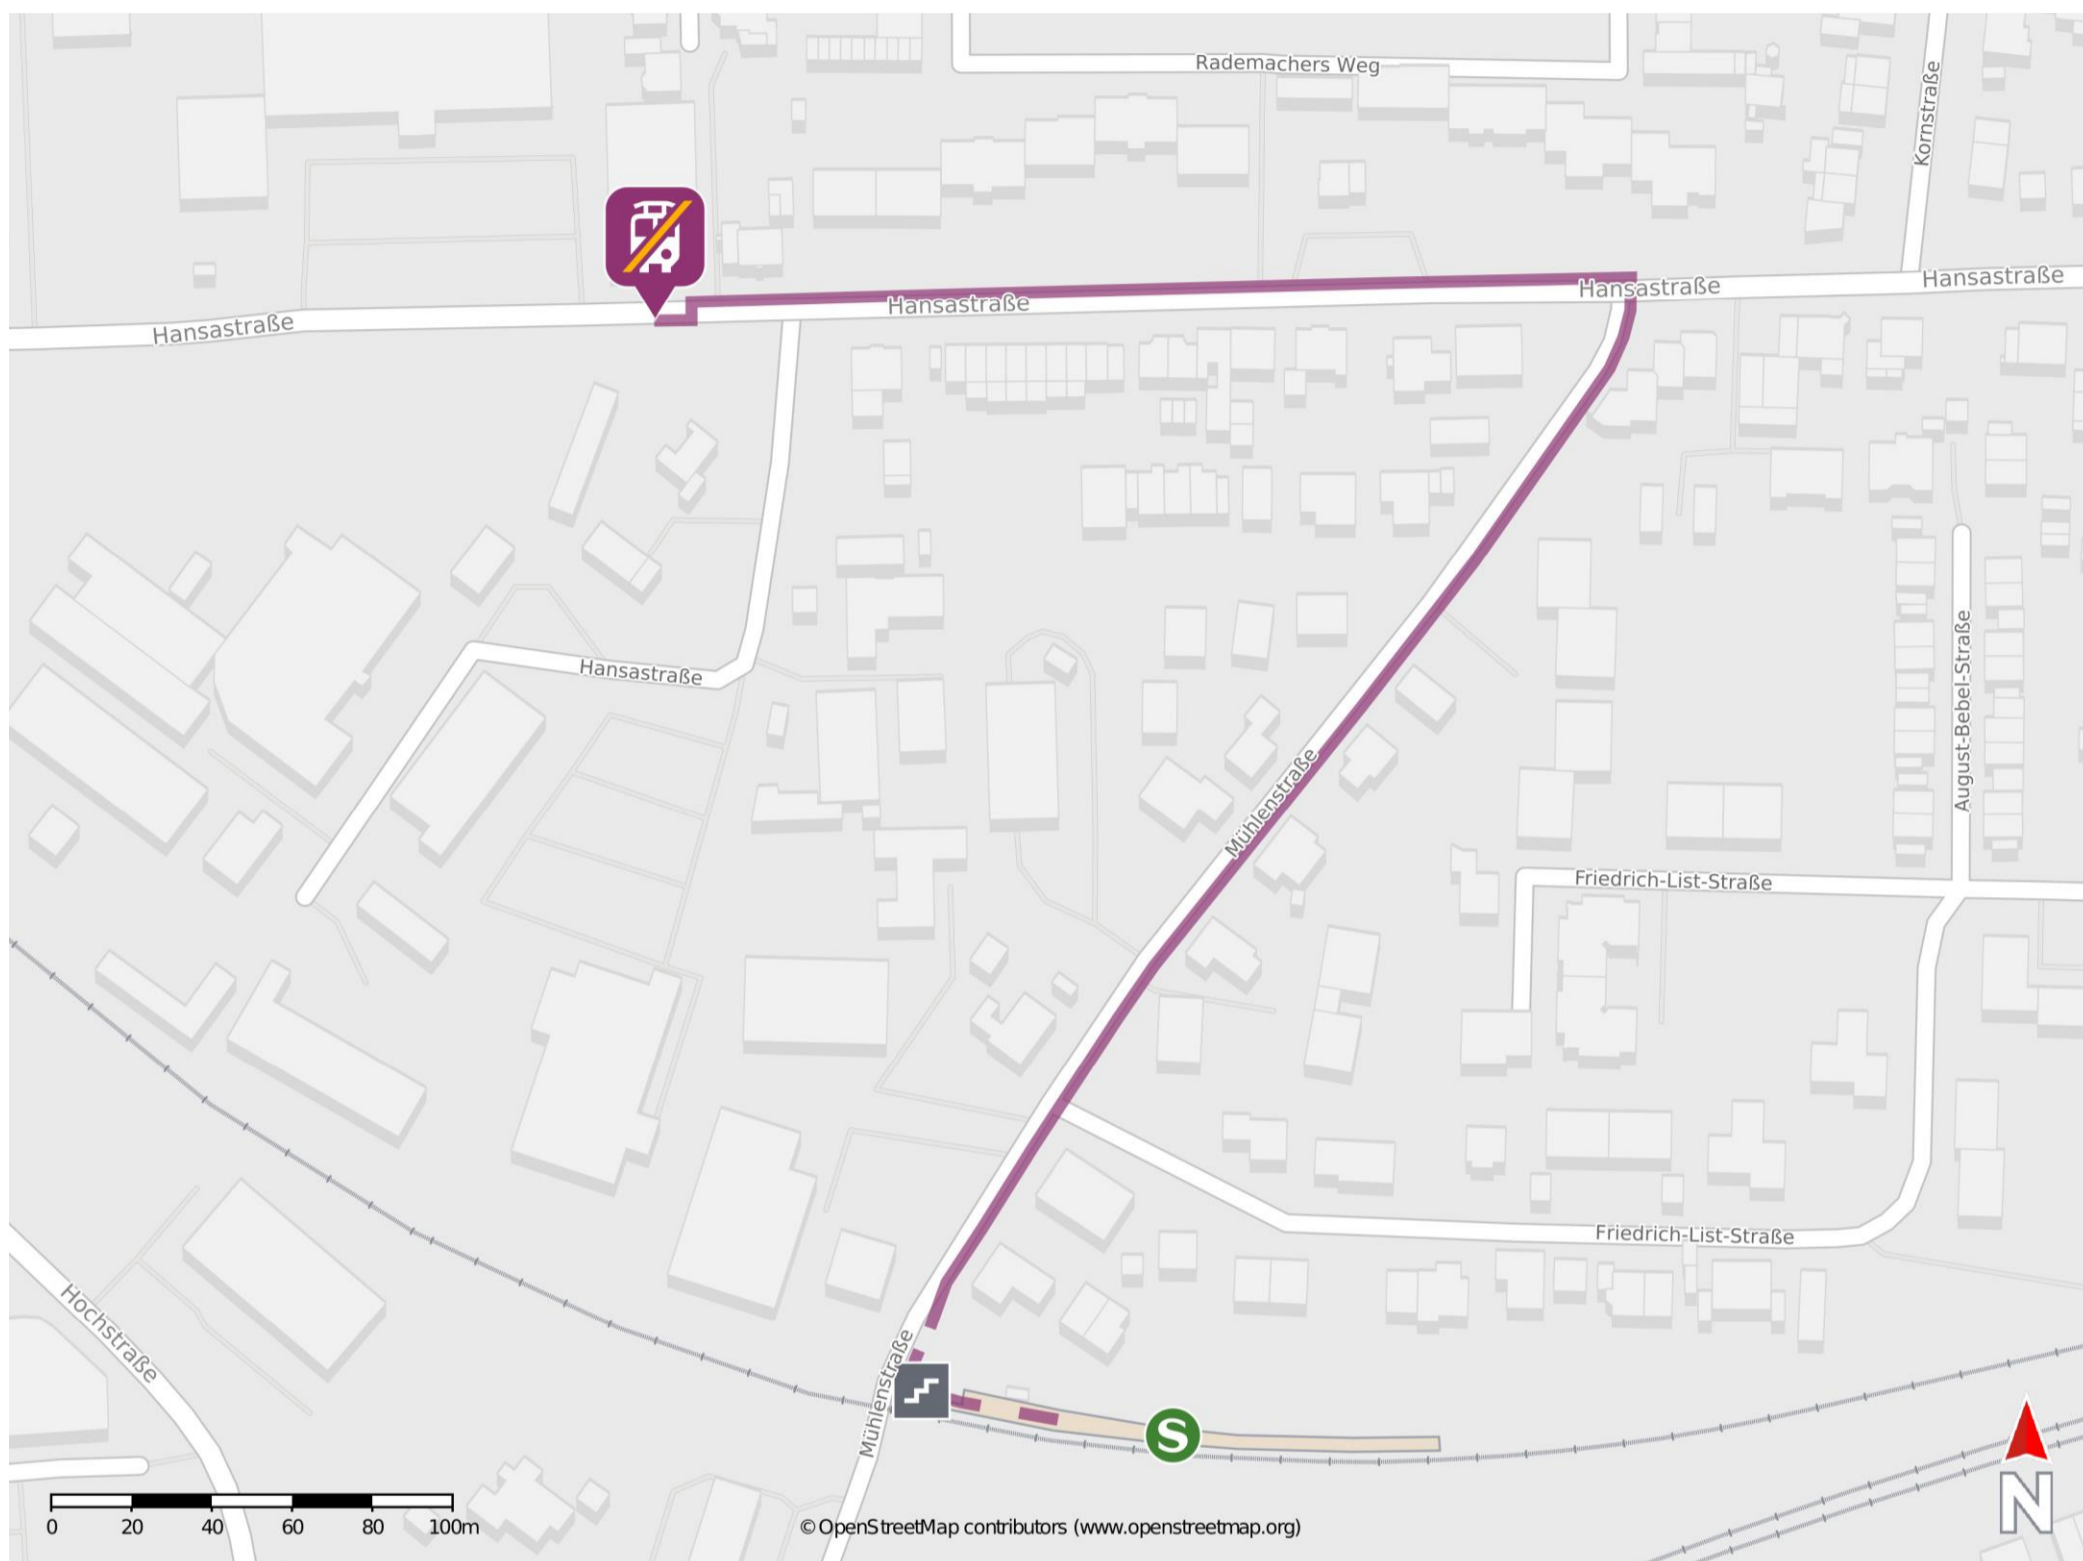

# Umgebungsplan

## Unna-West

### Wegbeschreibung Schienenersatzverkehr \*

Verlassen Sie den Bahnsteig und orientieren Sie sich in Richtung Mühlenstraße. Folgen Sie der Mühlenstraße bis zur Kreuzung Hansastraße. Biegen Sie dann nach links in die Hansastraße ein und folgen Sie der Wegeleitung bis zur Haltestelle Ohmstraße.

\*Fahrradmitnahme im Schienenersatzverkehr nur begrenzt, teilweise gar nicht möglich. Bitte informieren Sie sich bei dem von Ihnen genutzten Eisenbahnverkehrsunternehmen. Im QR Code sind die Koordinaten der Ersatzhaltestelle hinterlegt.