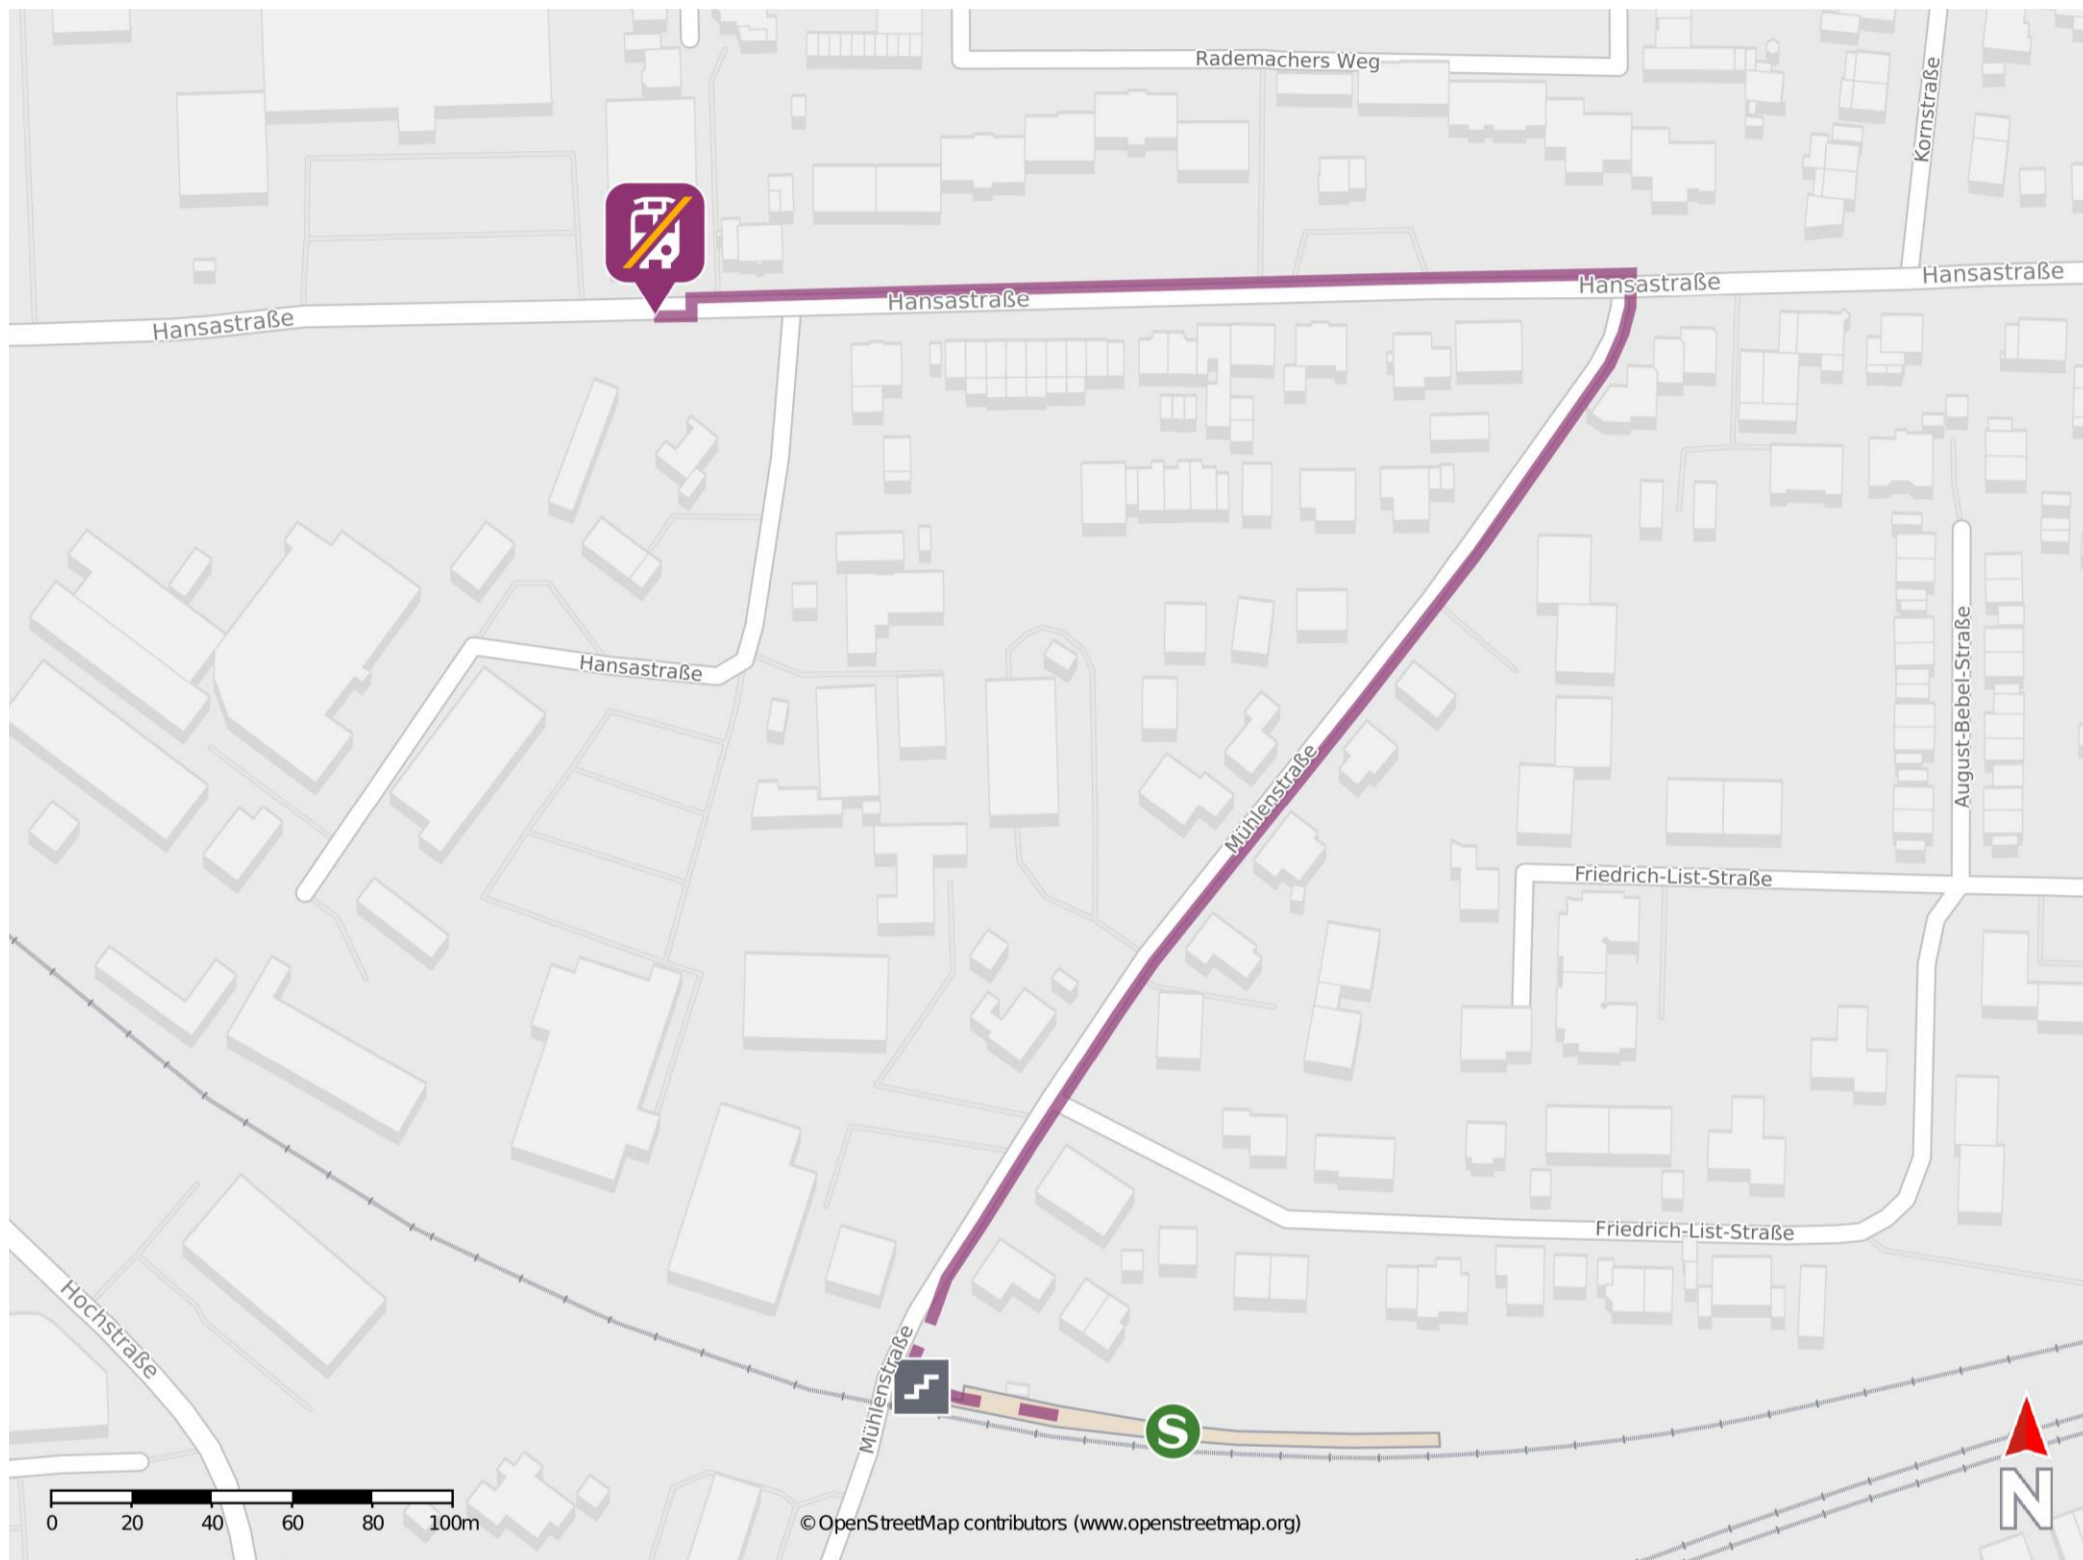

Umgebungsplan

Unna-West

Wegbeschreibung Schienenersatzverkehr *

Verlassen Sie den Bahnsteig und orientieren Sie sich in Richtung Mühlenstraße. Folgen Sie der Mühlenstraße bis zur Kreuzung Hansastraße. Biegen Sie dann nach links in die Hansastraße ein und folgen Sie der Wegeleitung bis zur Haltestelle Ohmstraße.

*Fahrradmitnahme im Schienenersatzverkehr nur begrenzt, teilweise gar nicht möglich. Bitte informieren Sie sich bei dem von Ihnen genutzten Eisenbahnverkehrsunternehmen. Im QR Code sind die Koordinaten der Ersatzhaltestelle hinterlegt.

— barrierefrei
- - nicht barrierefrei