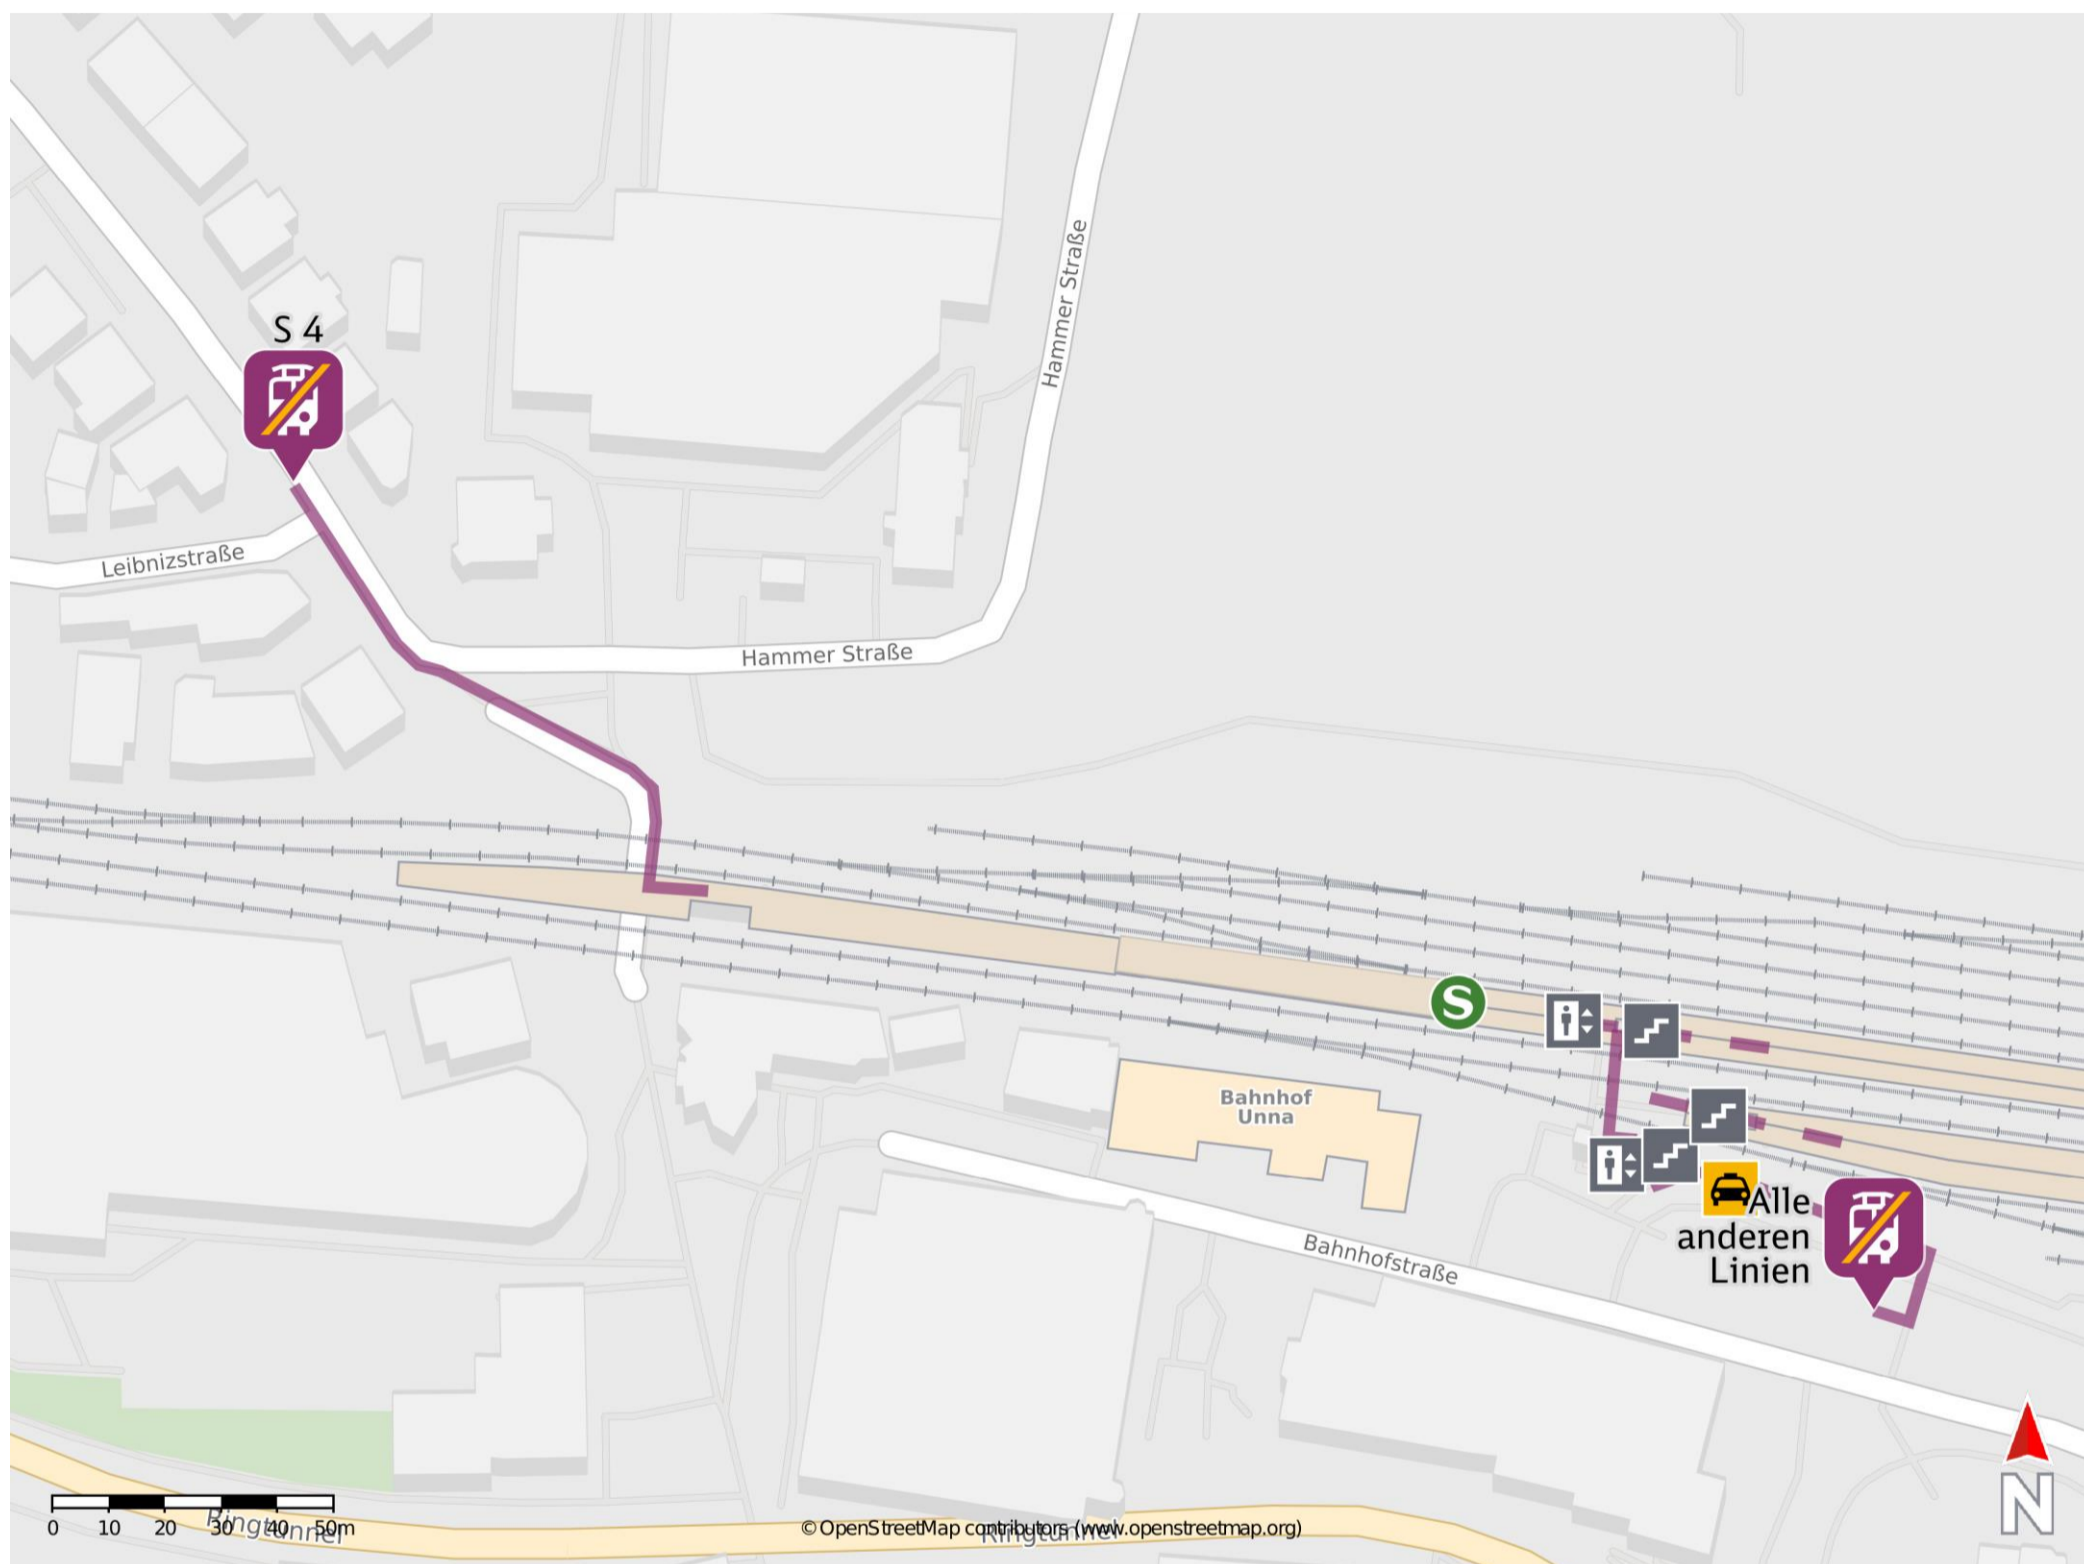

Umgebungsplan

Unna

Ersatzhaltestelle alle anderen Linien

Ersatzhaltestelle S4

Wegbeschreibung Schienenersatzverkehr *

Ersatzhaltestelle alle anderen Linien: Verlassen Sie den Bahnsteig und begeben Sie sich auf den Bahnhofsvorplatz. Orientieren Sie sich links. Die Ersatzhaltestelle befindet sich direkt am Bahnhofsvorplatz bei den Bushaltestellen an Bussteig D.

Ersatzhaltestelle der S4: Verlassen Sie den Bahnsteig in Richtung Hammer Straße. Halten Sie sich links und folgen dem Straßenverlauf bis zur Ersatzhaltestelle. Diese befindet sich an der Haltestelle Königsborner Tor.

*Fahrradmitnahme im Schienenersatzverkehr nur begrenzt, teilweise gar nicht möglich. Bitte informieren Sie sich bei dem von Ihnen genutzten Eisenbahnverkehrsunternehmen. Im QR Code sind die Koordinaten der Ersatzhaltestelle hinterlegt.