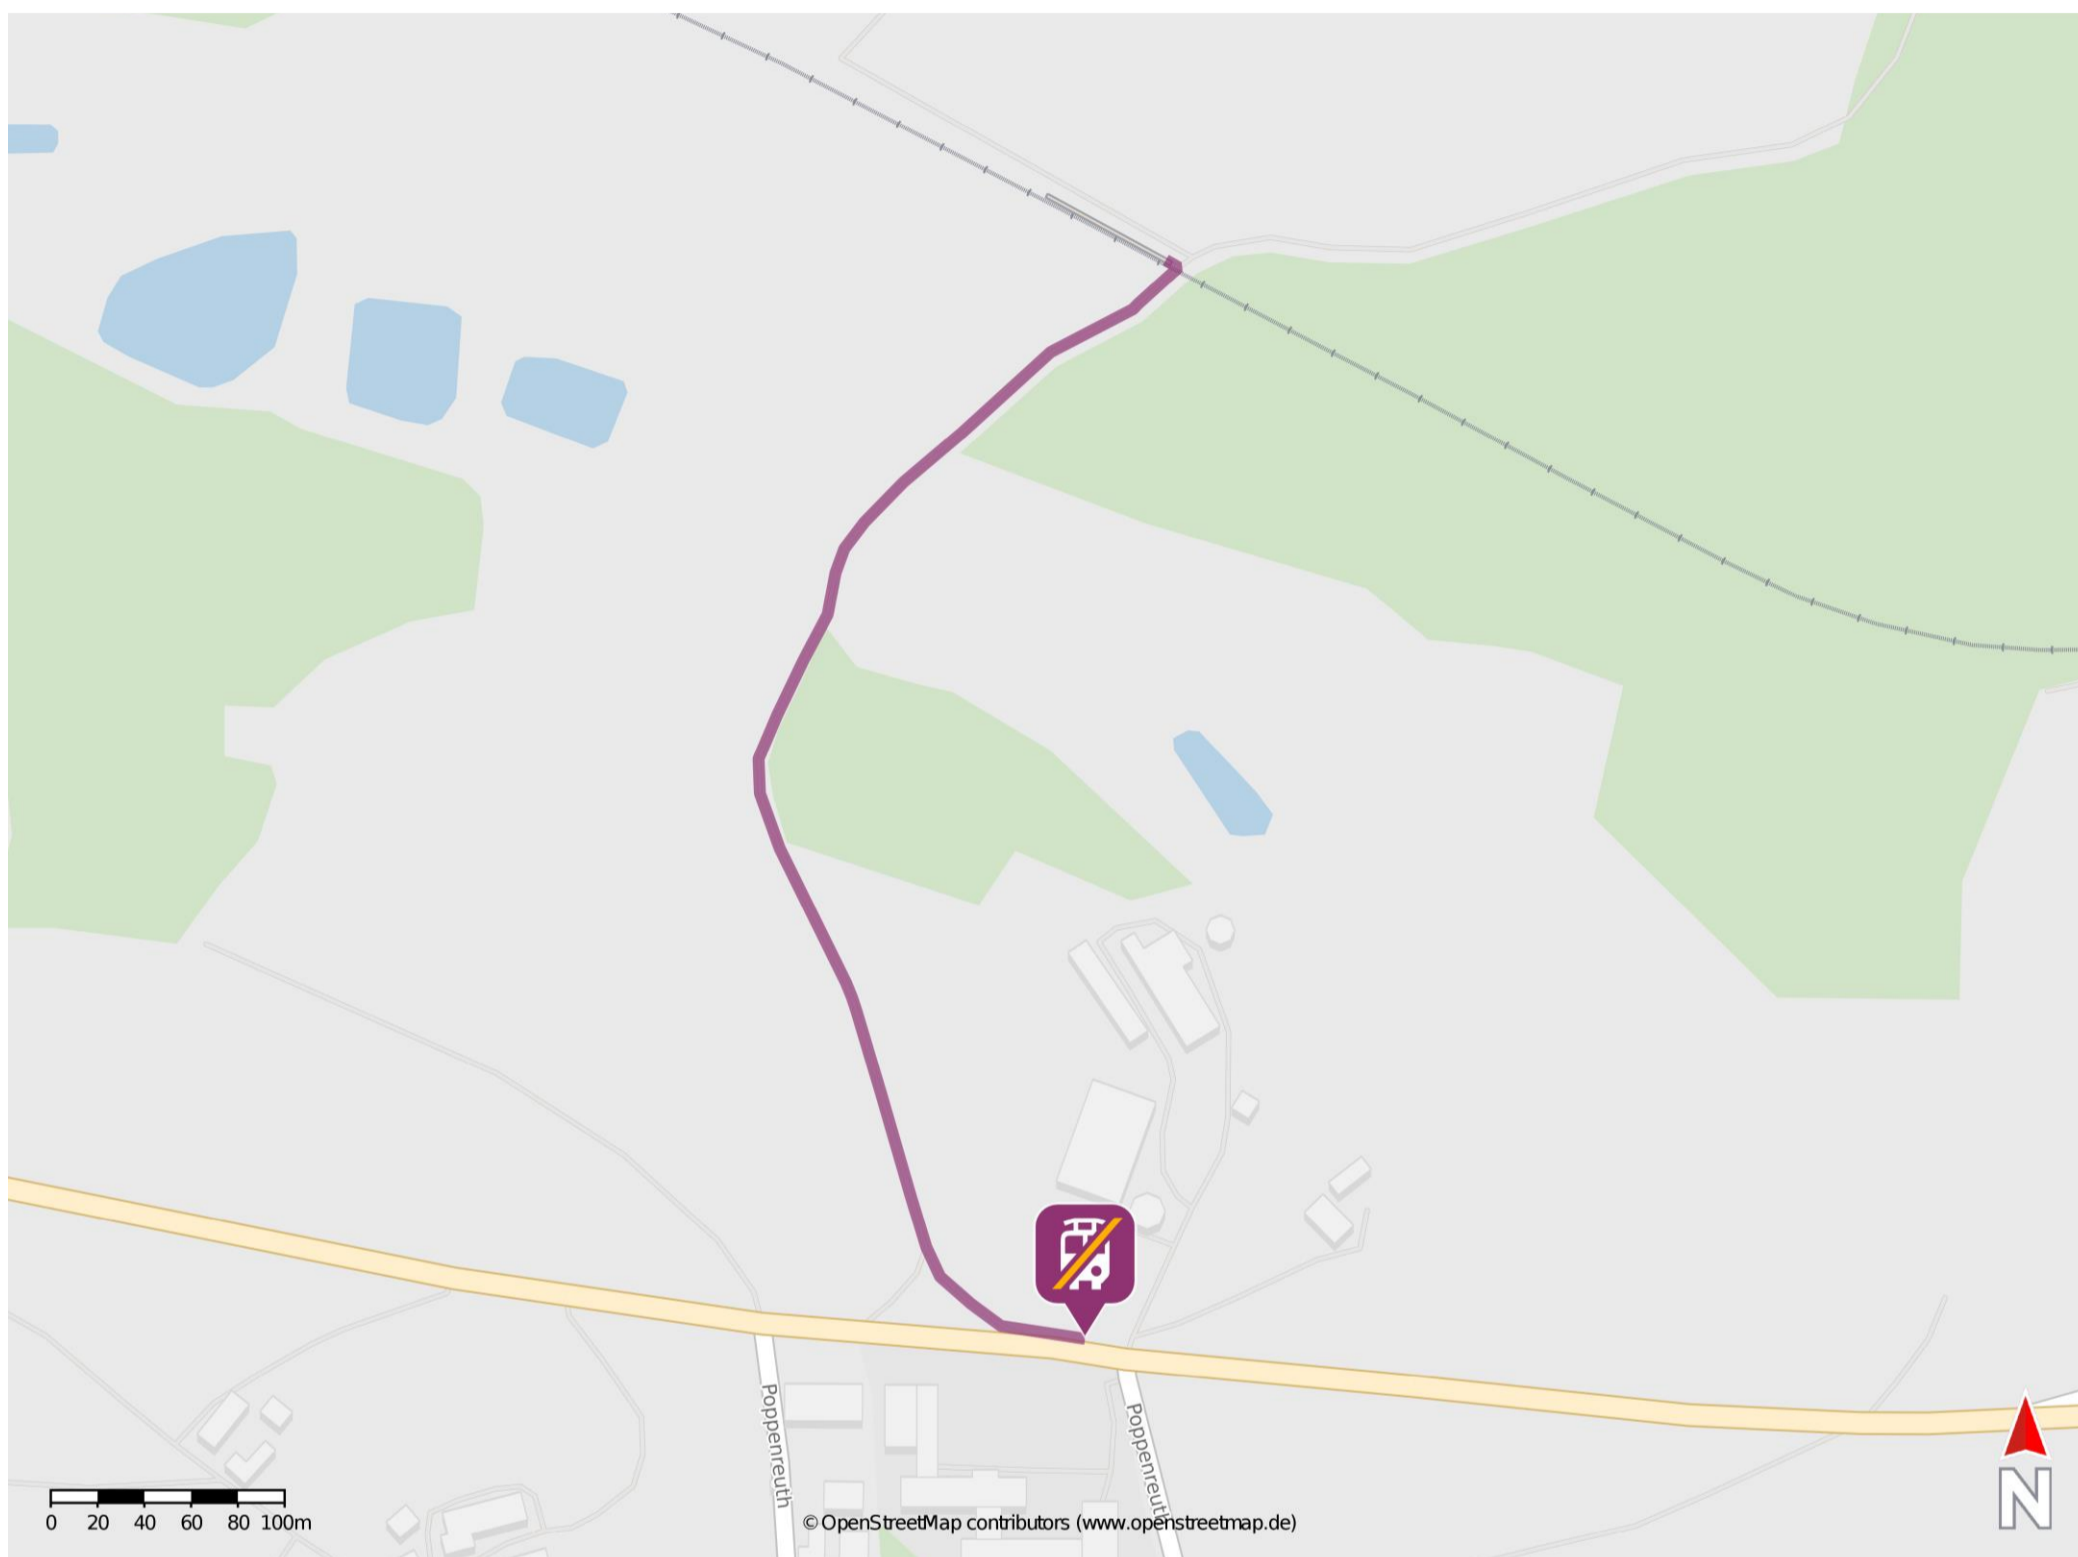

Unfriedsdorf

Wegbeschreibung Schienenersatzverkehr *

Verlassen Sie den Bahnsteig und folgen Sie dem Fußweg zur B289. Biegen Sie nach links ab und folgen Sie dem Straßenverlauf bis zur Ersatzhaltestelle.

* Fahrradmitnahme im Schienenersatzverkehr nur begrenzt möglich.
Im QR Code sind die Koordinaten der Ersatzhaltestelle hinterlegt.

— barrierefrei
— nicht barrierefrei