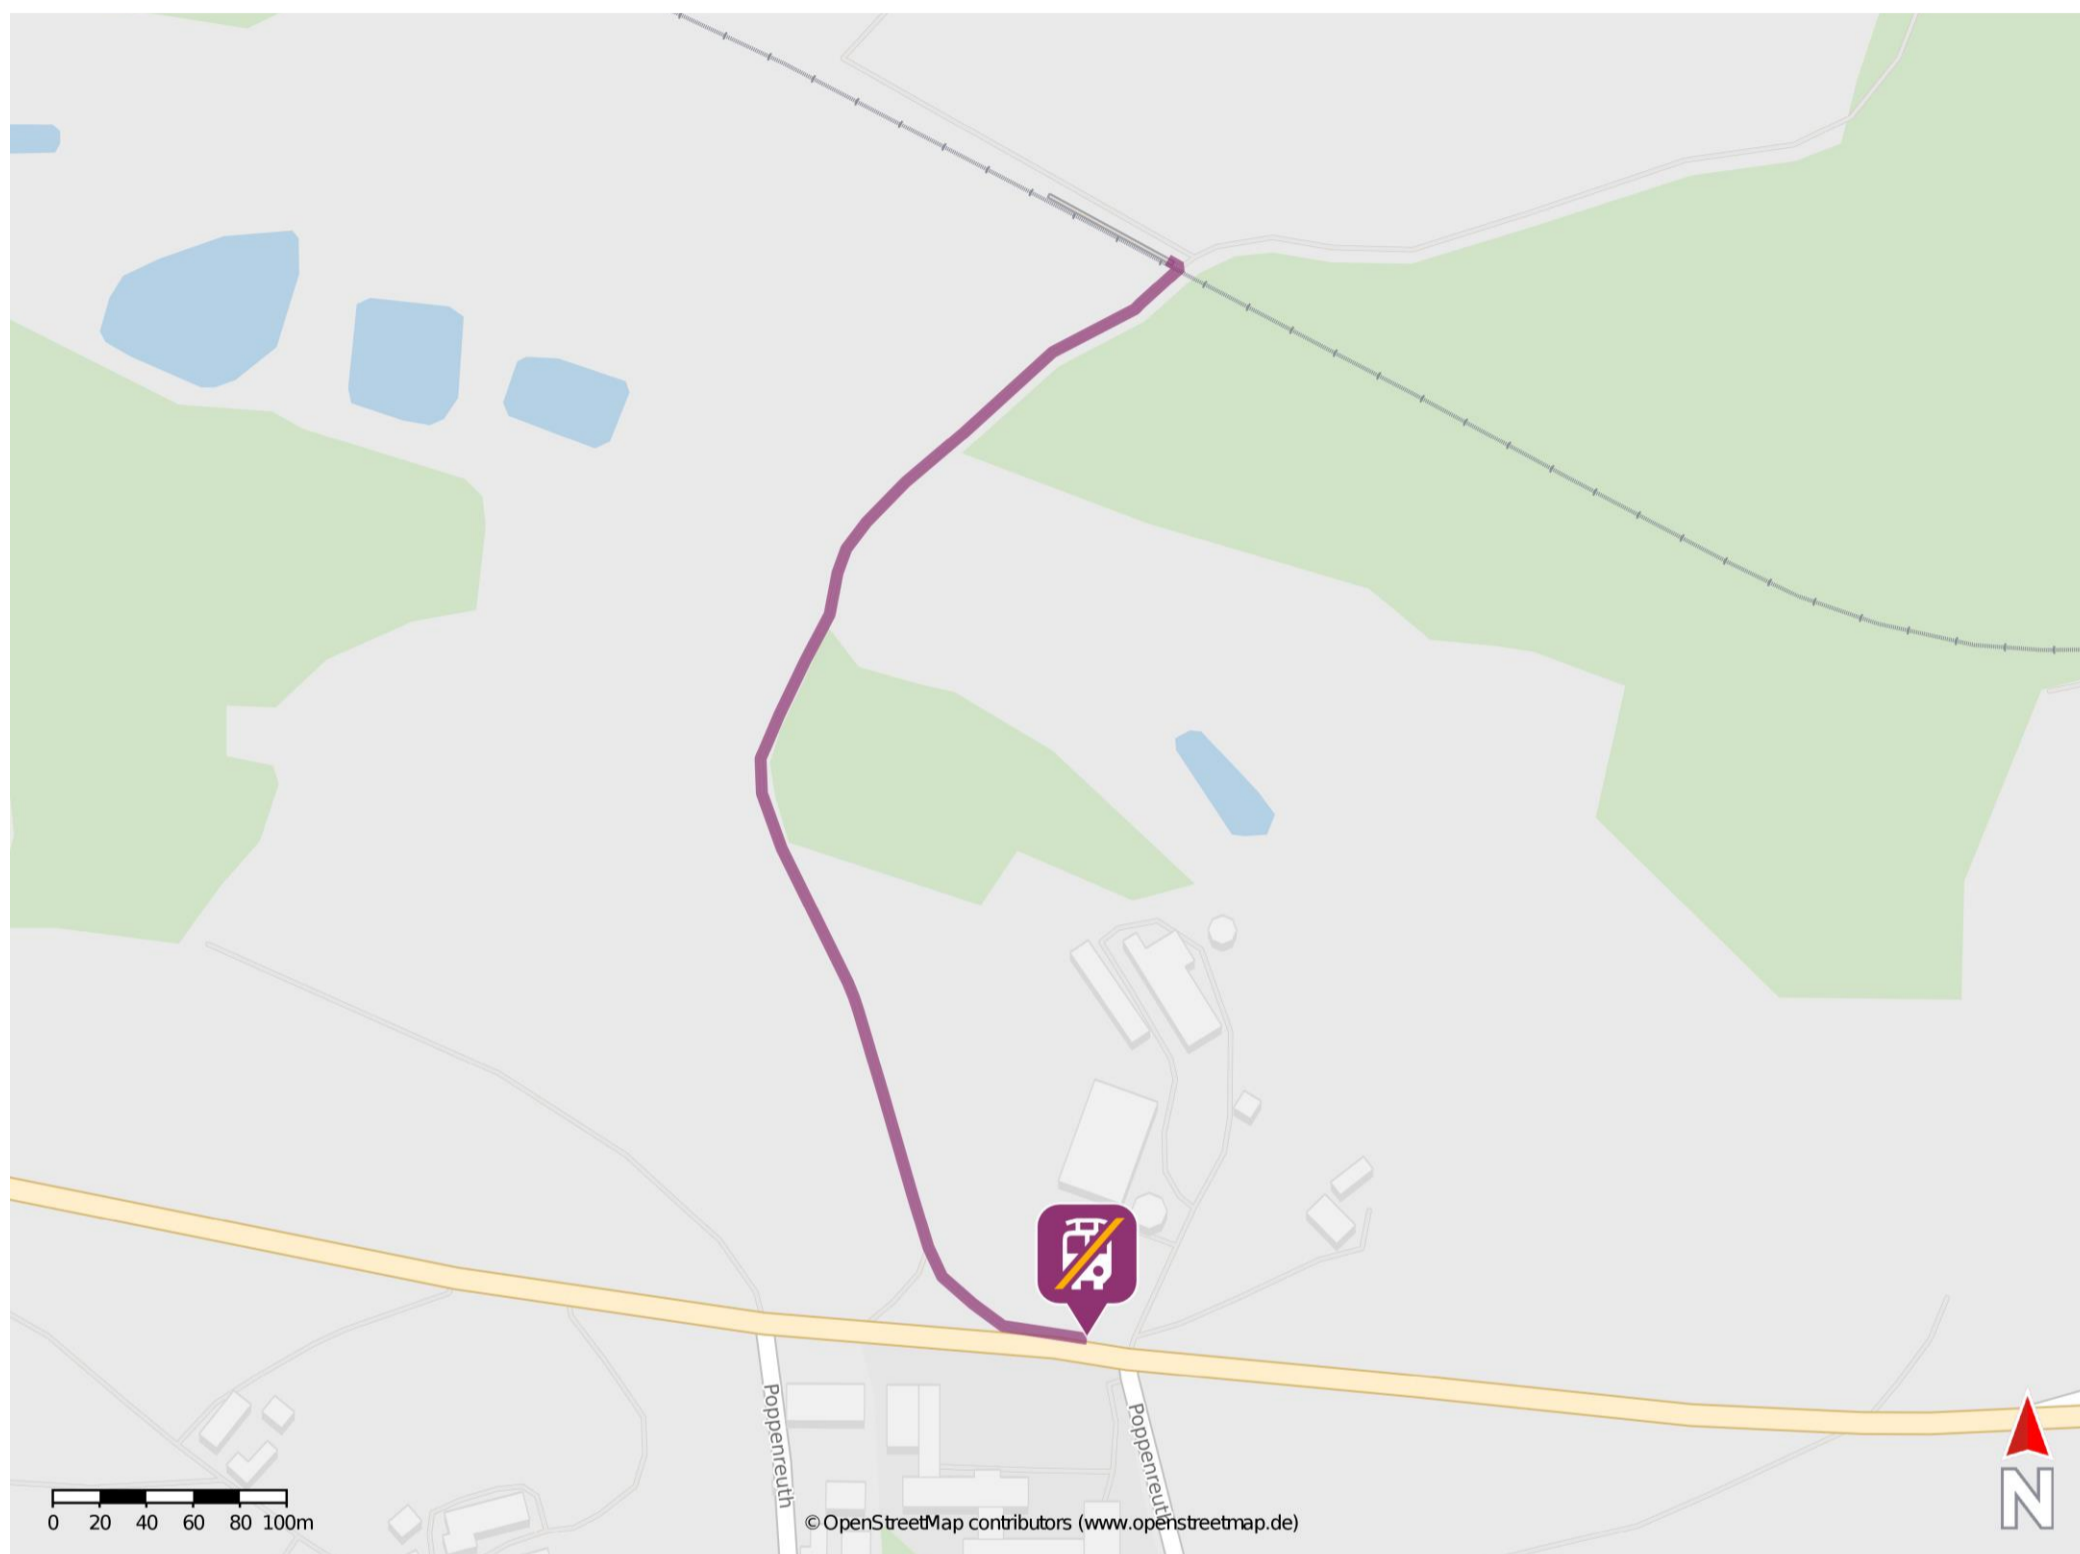

## Unfriedsdorf

### Wegbeschreibung Schienenersatzverkehr \*

Verlassen Sie den Bahnsteig und folgen Sie dem Fußweg zur B289. Biegen Sie nach links ab und folgen Sie dem Straßenverlauf bis zur Ersatzhaltestelle.

\* Fahrradmitnahme im Schienenersatzverkehr nur begrenzt möglich.  
Im QR Code sind die Koordinaten der Ersatzhaltestelle hinterlegt.