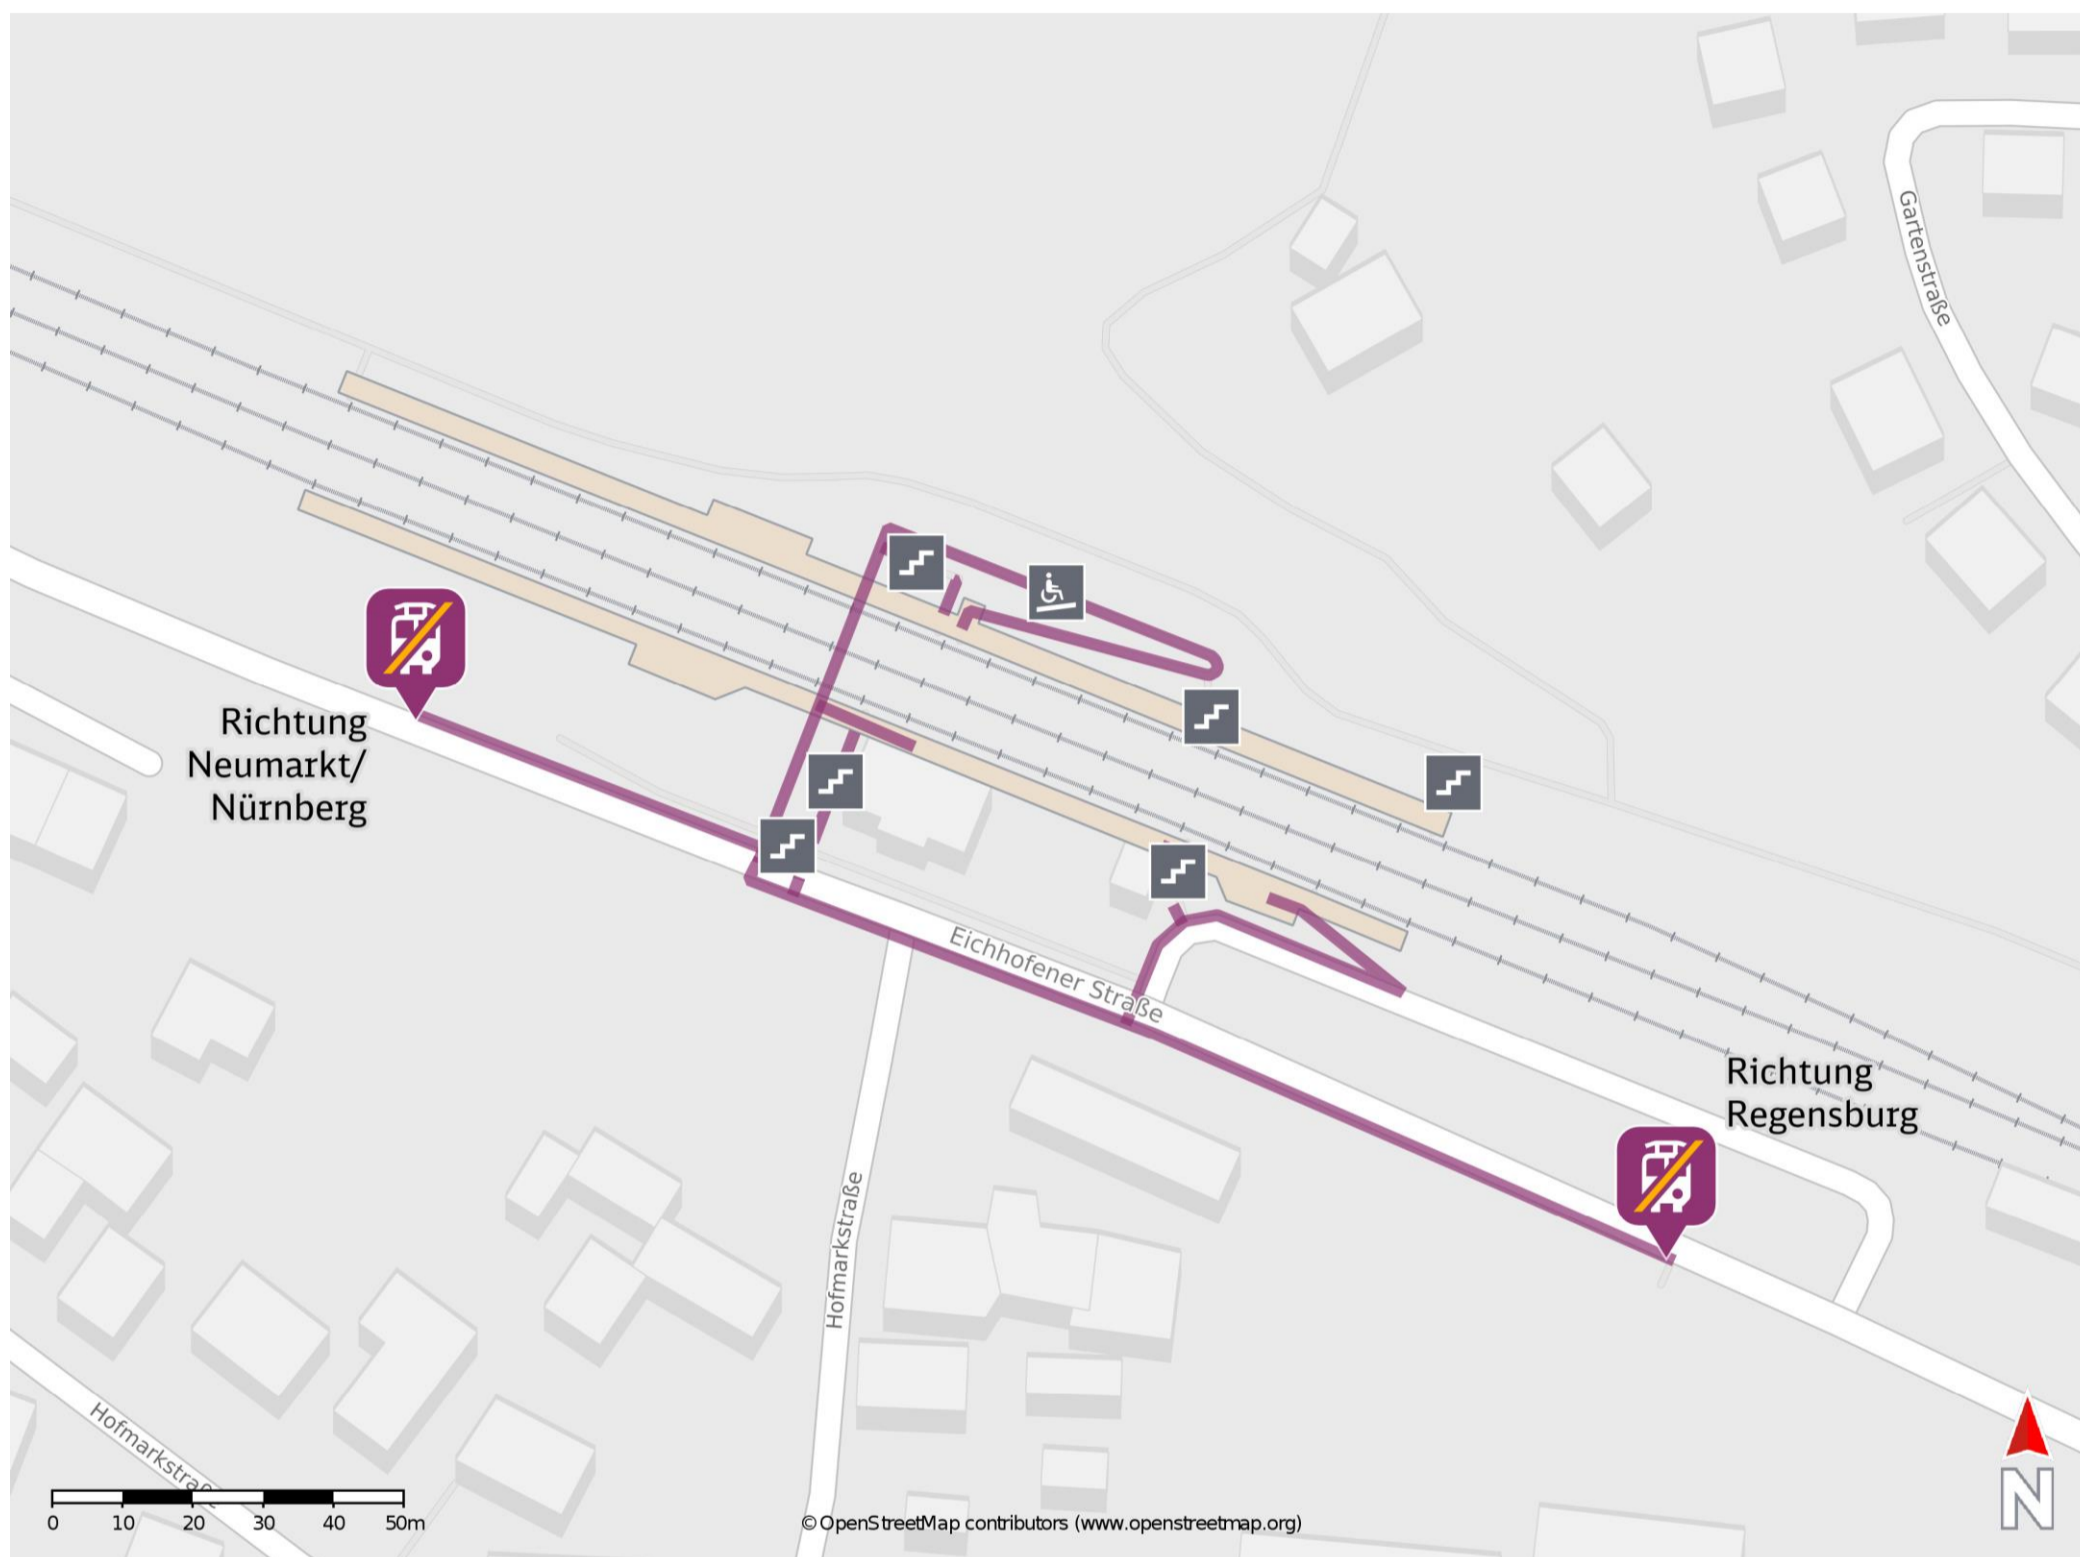

Umgebungsplan

Undorf

Wegbeschreibung Schienenersatzverkehr *

Verlassen Sie den Bahnsteig und begeben Sie sich an die Eichhofener Straße. Biegen Sie nach links bzw. nach rechts ab und folgen Sie dem Straßenverlauf bis zur jeweiligen Ersatzhaltestelle.

Ersatzhaltestelle Richtung
Neumarkt/ Nürnberg

Ersatzhaltestelle Richtung
Regensburg

* Fahrradmitnahme im Schienenersatzverkehr nur begrenzt möglich.
Im QR Code sind die Koordinaten der Ersatzhaltestelle hinterlegt.

— barrierefrei
— nicht barrierefrei