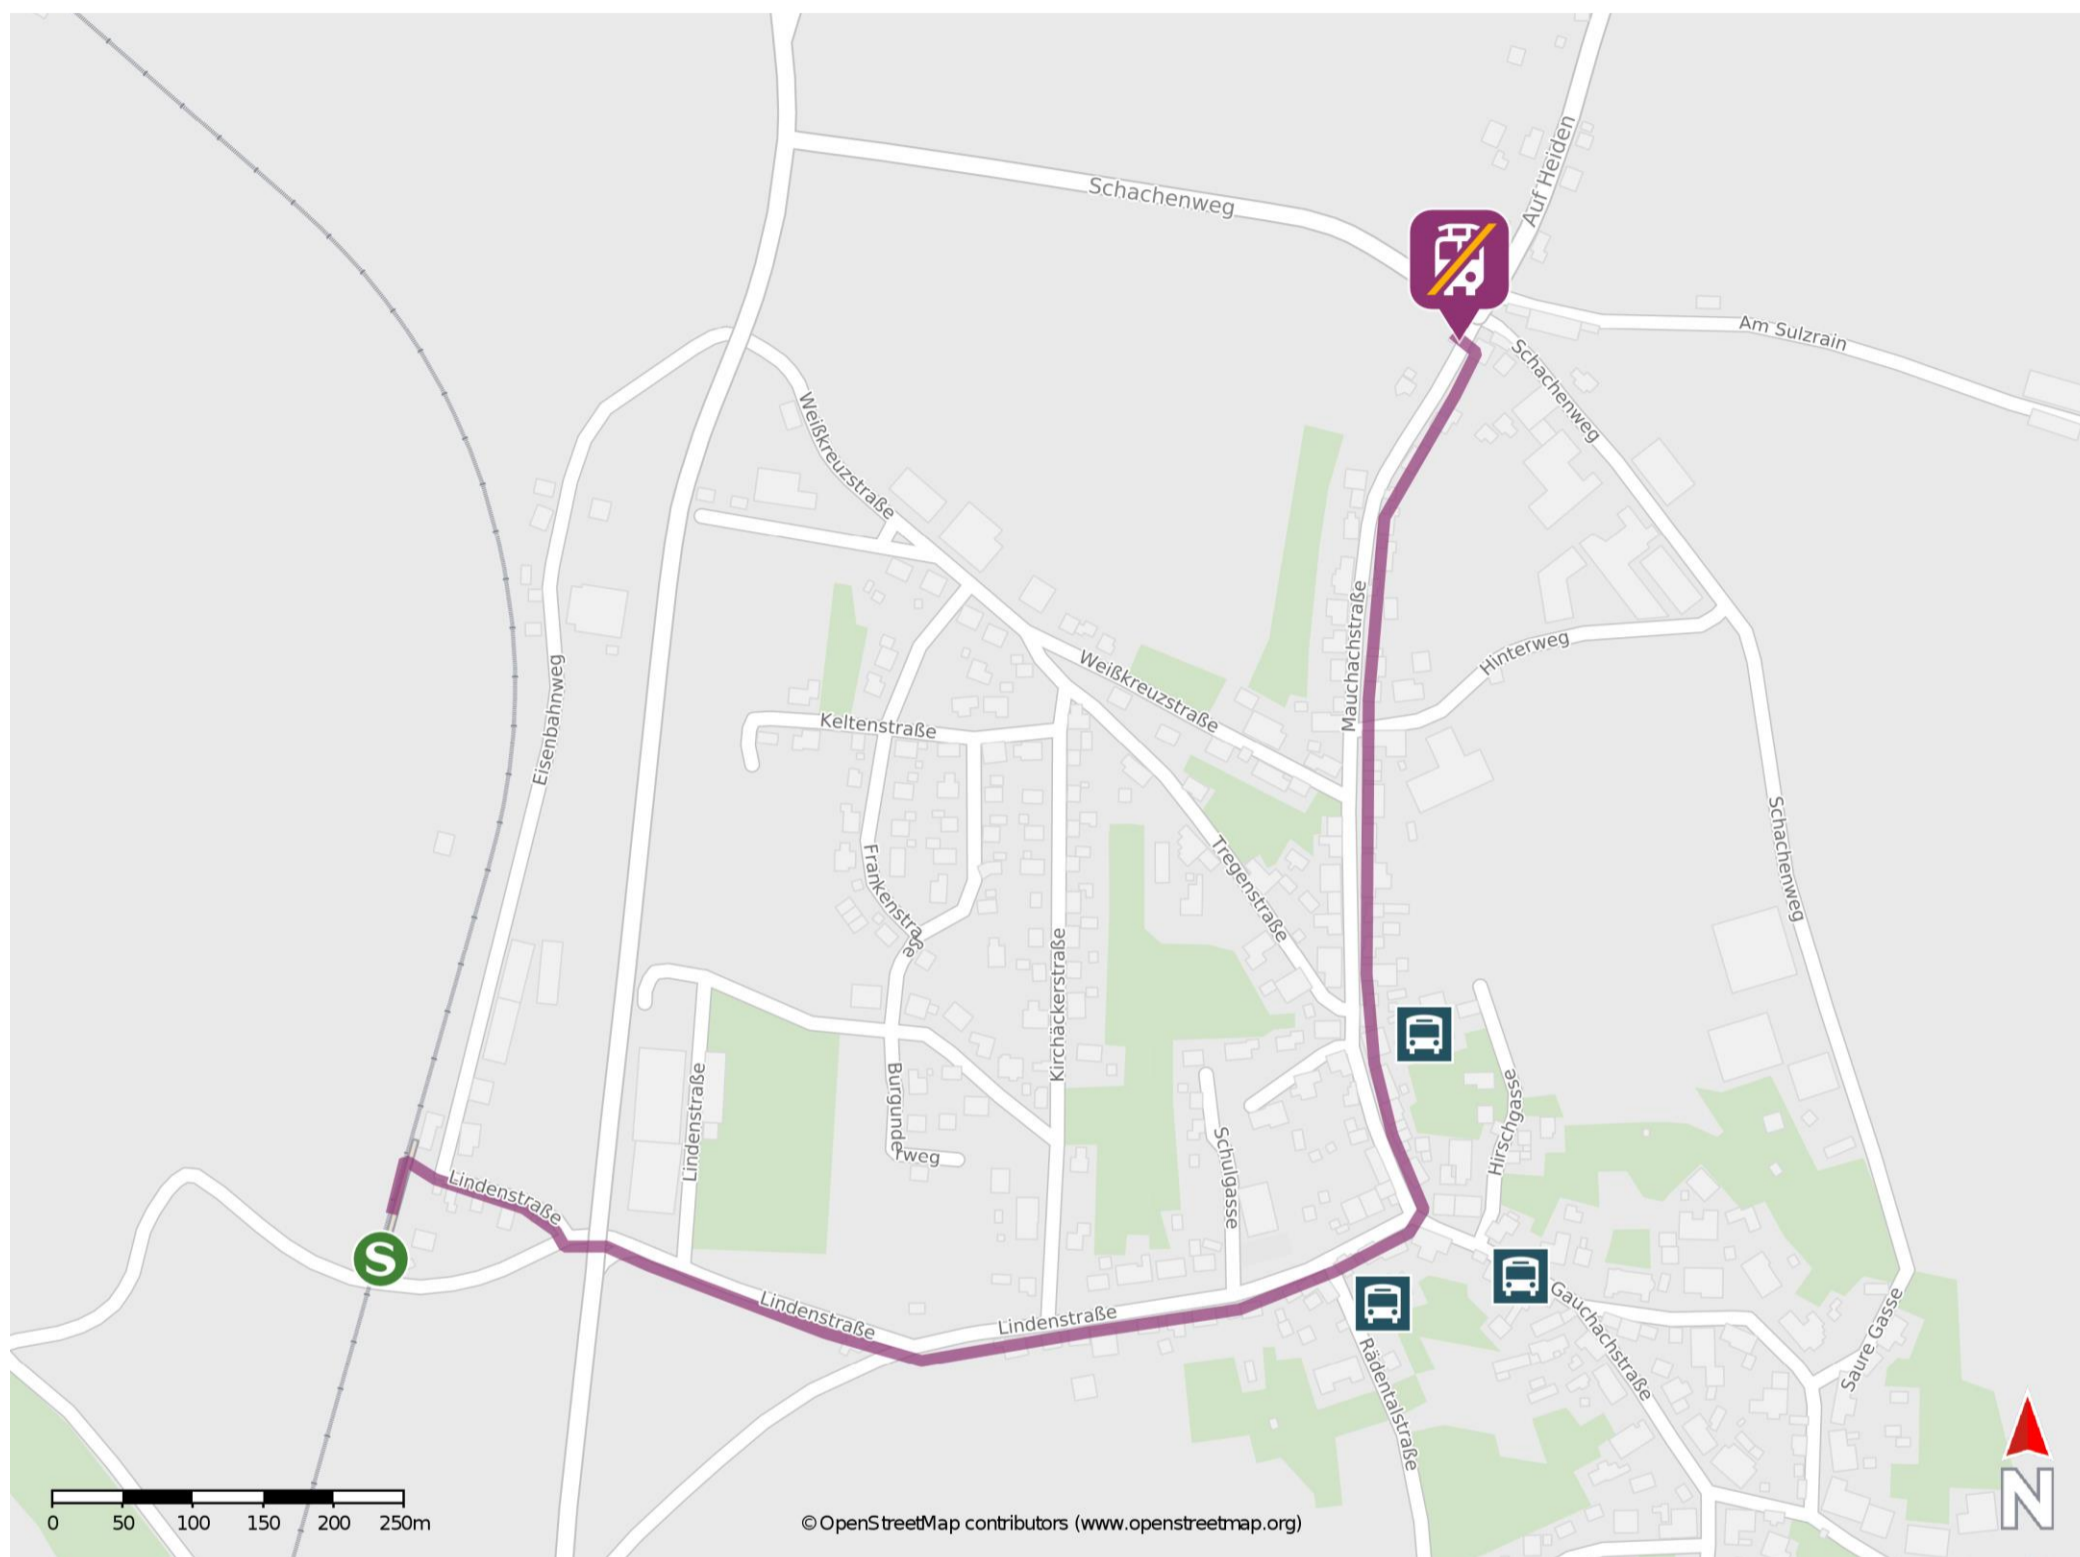

Unadingen

Wegbeschreibung Schienenersatzverkehr *

Verlassen Sie den Bahnsteig und begeben Sie sich an die Lindenstraße. Folgen Sie der Lindenstraße bis zur Kreisstraße K4972. Überqueren Sie die Straße und folgen Sie dem Straßenverlauf der Lindenstraße ca. 600 m bis zur Kreuzung Lindenstraße/ Gauchachstraße/ Mauchachstraße. Biegen Sie nach links ab und folgen Sie dem Straßenverlauf der Mauchachstraße ca. 650 m bis zur Ersatzhaltestelle. Die Ersatzhaltestelle befindet sich an der Bushaltestelle Unadingen, Angel.

* Fahrradmitnahme im Schienenersatzverkehr nur begrenzt möglich.
Im QR Code sind die Koordinaten der Ersatzhaltestelle hinterlegt.

barrierefrei
 nicht barrierefrei