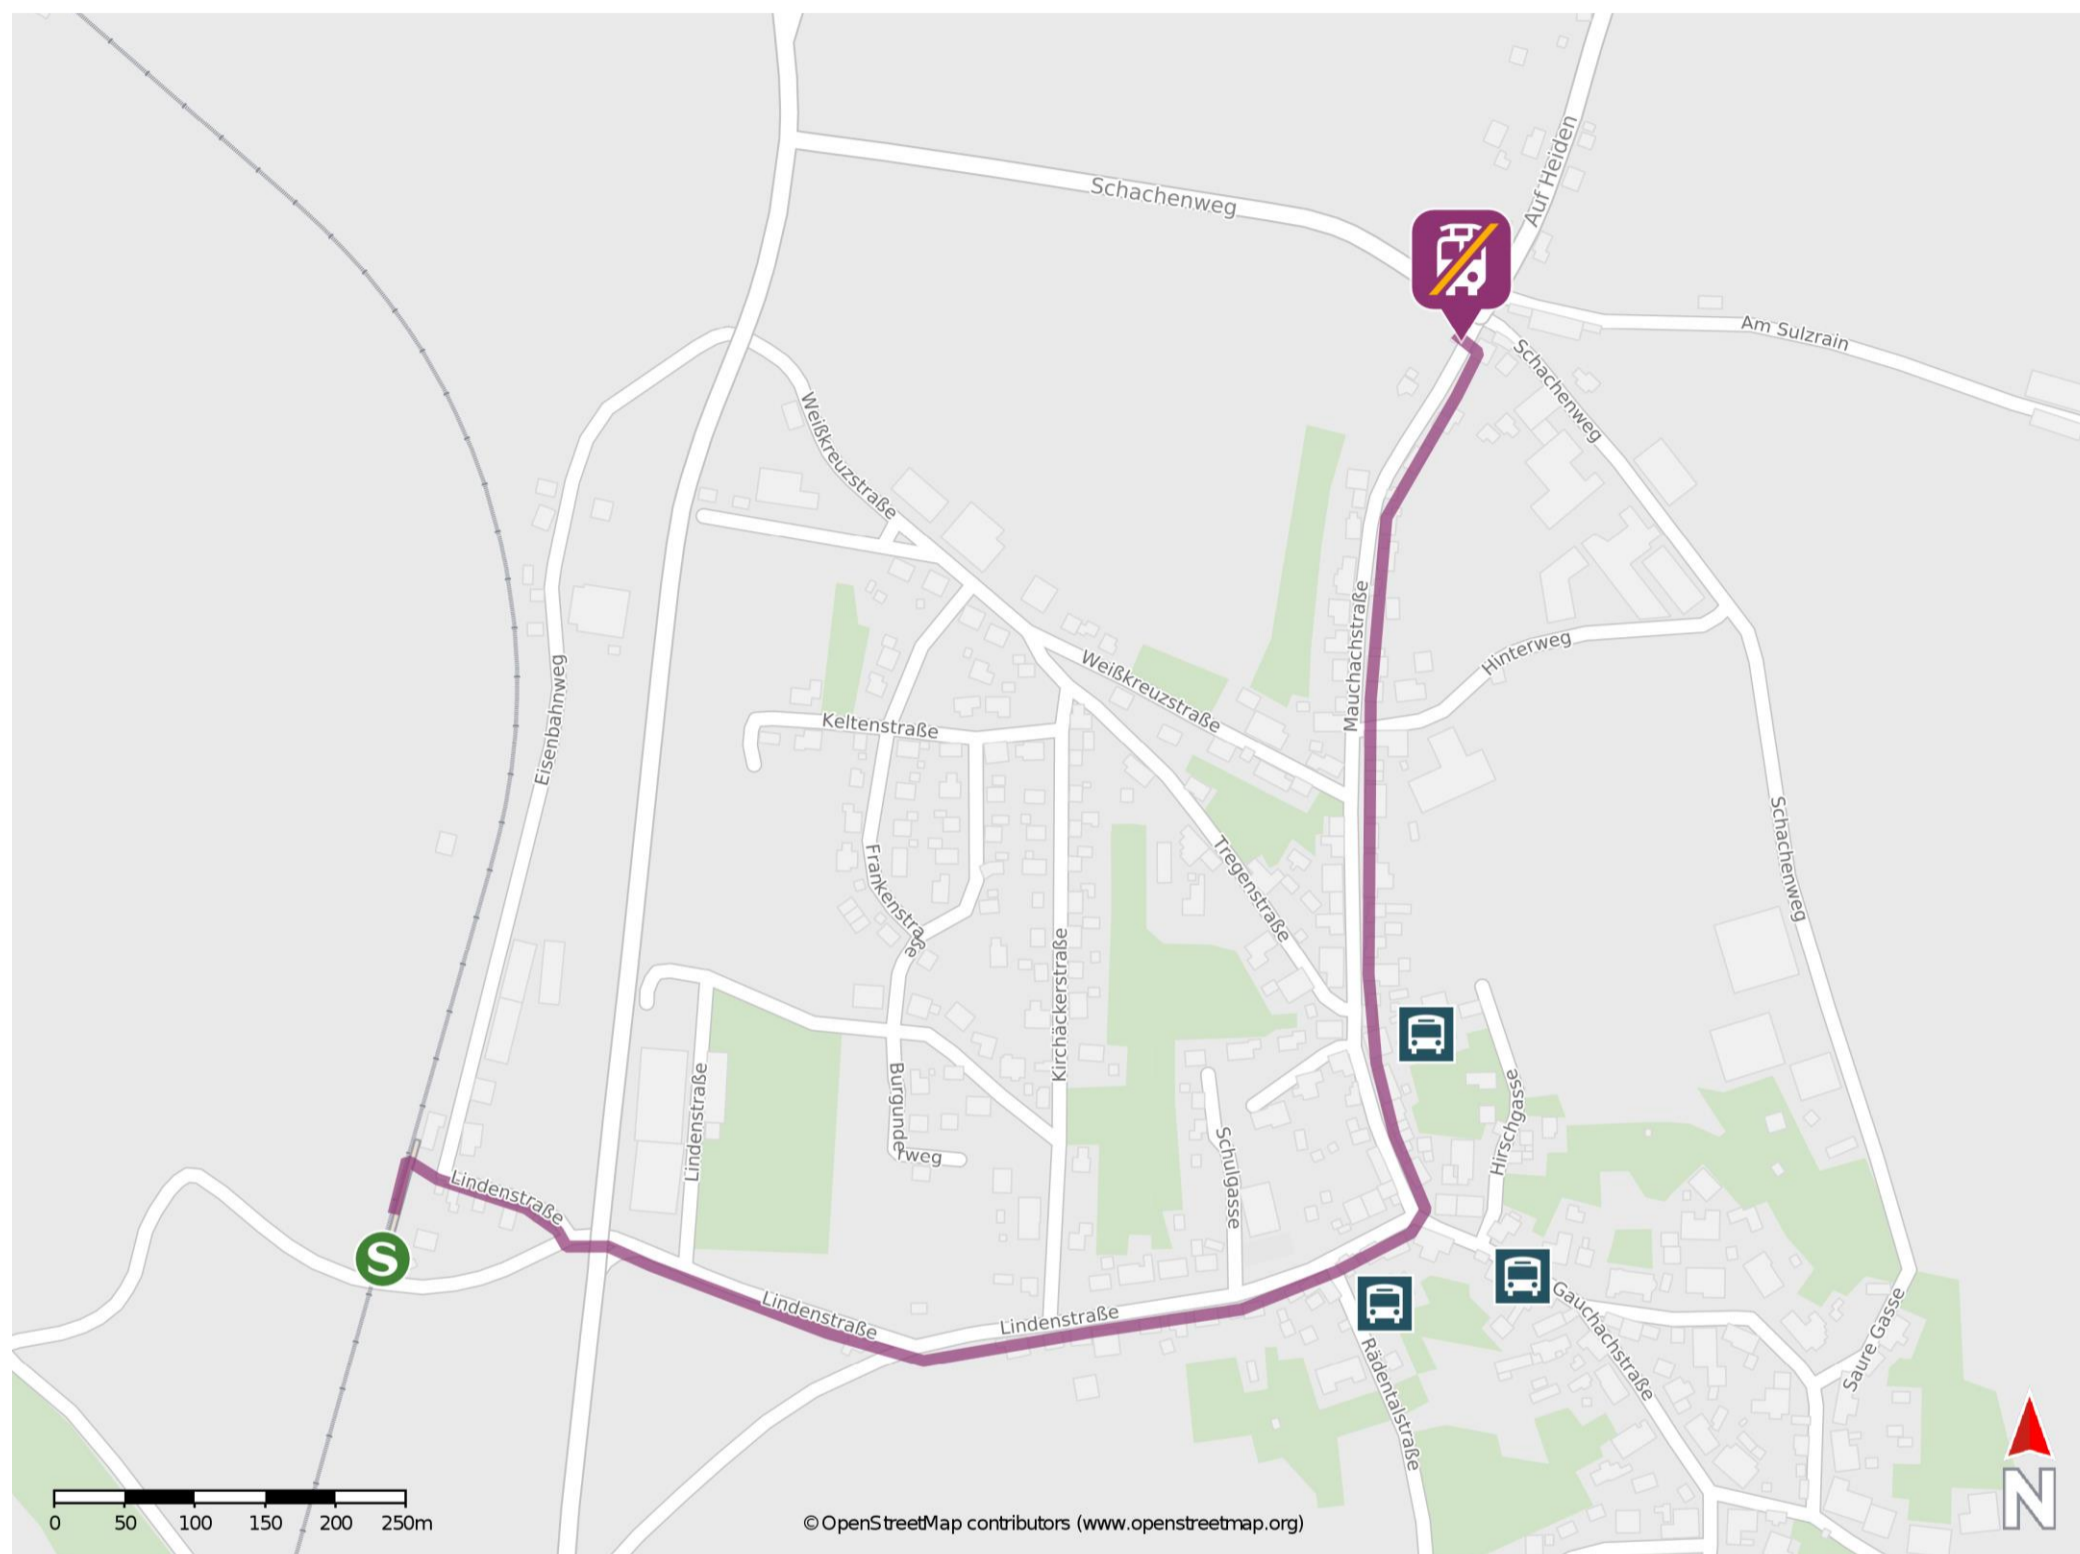

Unadingen

Wegbeschreibung Schienenersatzverkehr *

Verlassen Sie den Bahnsteig und begeben Sie sich an die Lindenstraße. Folgen Sie der Lindenstraße bis zur Kreisstraße K4972. Überqueren Sie die Straße und folgen Sie dem Straßenverlauf der Lindenstraße ca. 600 m bis zur Kreuzung Lindenstraße/ Gauchachstraße/ Mauchachstraße. Biegen Sie nach links ab und folgen Sie dem Straßenverlauf der Mauchachstraße ca. 650 m bis zur Ersatzhaltestelle. Die Ersatzhaltestelle befindet sich an der Bushaltestelle Unadingen, Angel.

* Fahrradmitnahme im Schienenersatzverkehr nur begrenzt möglich.
Im QR Code sind die Koordinaten der Ersatzhaltestelle hinterlegt.

— barrierefrei
— nicht barrierefrei