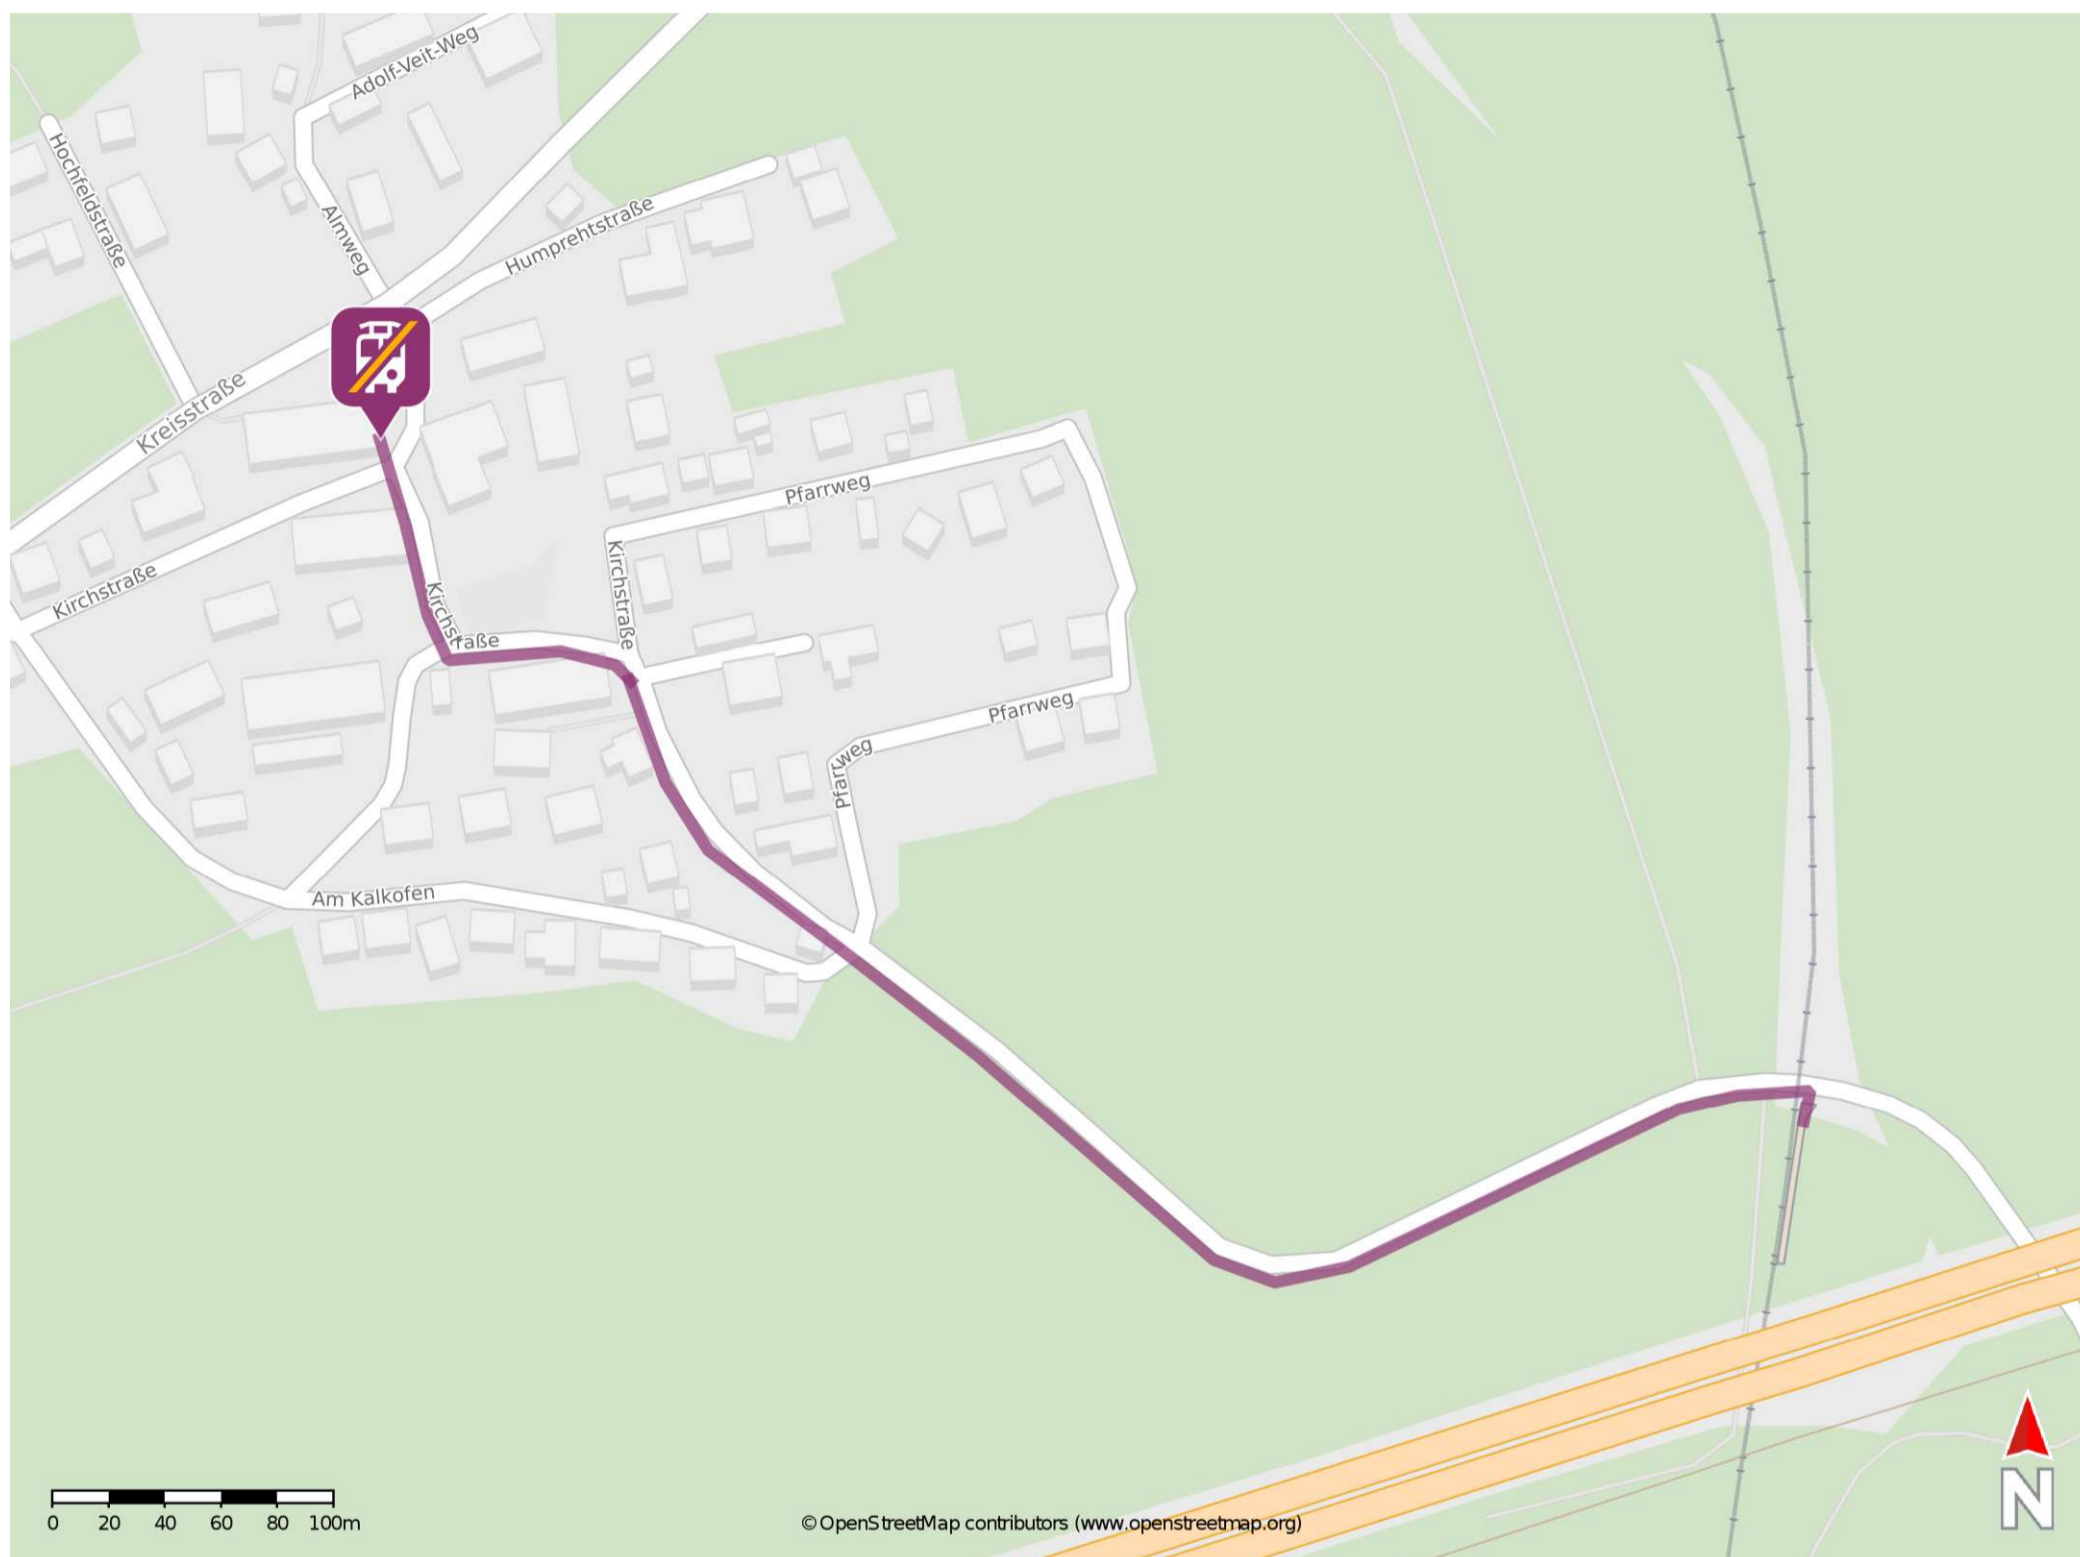

Umrathshausen Ort

Wegbeschreibung Schienenersatzverkehr *

Verlassen Sie den Bahnsteig und begeben Sie sich an den Bahnübergang. Überqueren Sie den Bahnübergang und folgen Sie der Straße ca. 530 m bis zur Kreuzung Kirchstraße/Kirchstraße. Halten Sie sich links und folgen Sie dem Straßenverlauf der Kirchstraße bis zur Ersatzhaltestelle. Die Ersatzhaltestelle befindet sich an der Haltestelle Gasthof Goldener Pflug.

* Fahrradmitnahme im Schienenersatzverkehr nur begrenzt möglich.
Im QR Code sind die Koordinaten der Ersatzhaltestelle hinterlegt.

— barrierefrei
— nicht barrierefrei