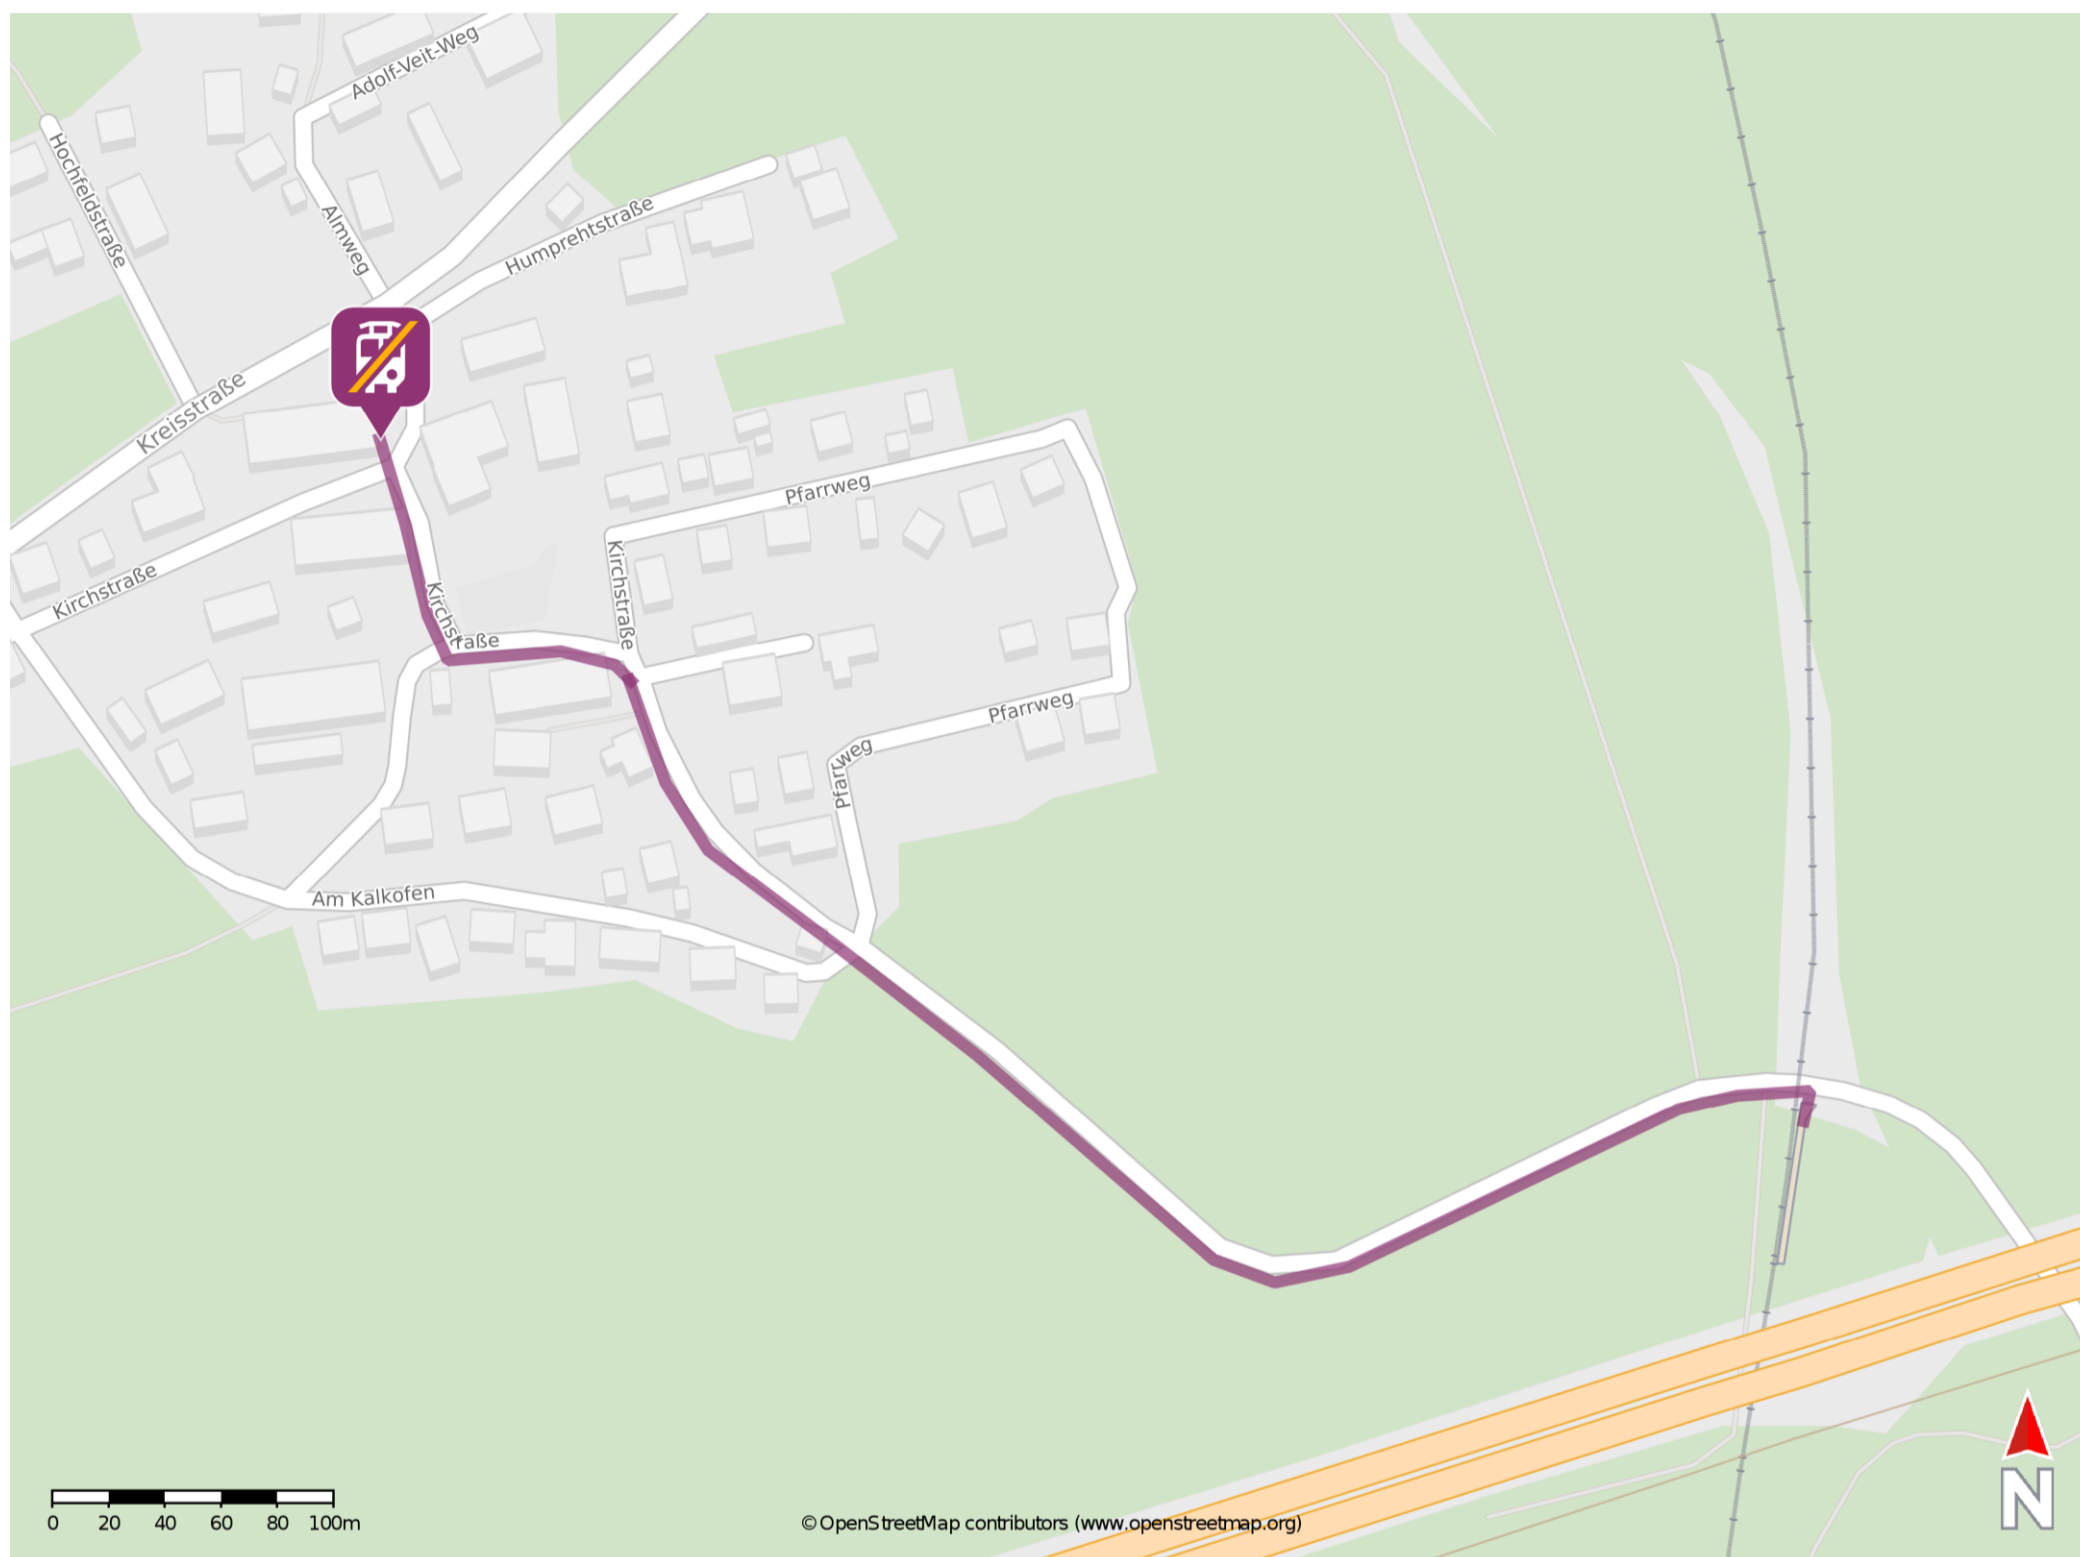

Umrathshausen Ort

Wegbeschreibung Schienenersatzverkehr *

Verlassen Sie den Bahnsteig und begeben Sie sich an den Bahnübergang. Überqueren Sie den Bahnübergang und folgen Sie der Straße ca. 530 m bis zur Kreuzung Kirchstraße/Kirchstraße. Halten Sie sich links und folgen Sie dem Straßenverlauf der Kirchstraße bis zur Ersatzhaltestelle. Die Ersatzhaltestelle befindet sich an der Haltestelle Gasthof Goldener Pflug.

* Fahrradmitnahme im Schienenersatzverkehr nur begrenzt möglich.
Im QR Code sind die Koordinaten der Ersatzhaltestelle hinterlegt.

— barrierefrei
— nicht barrierefrei