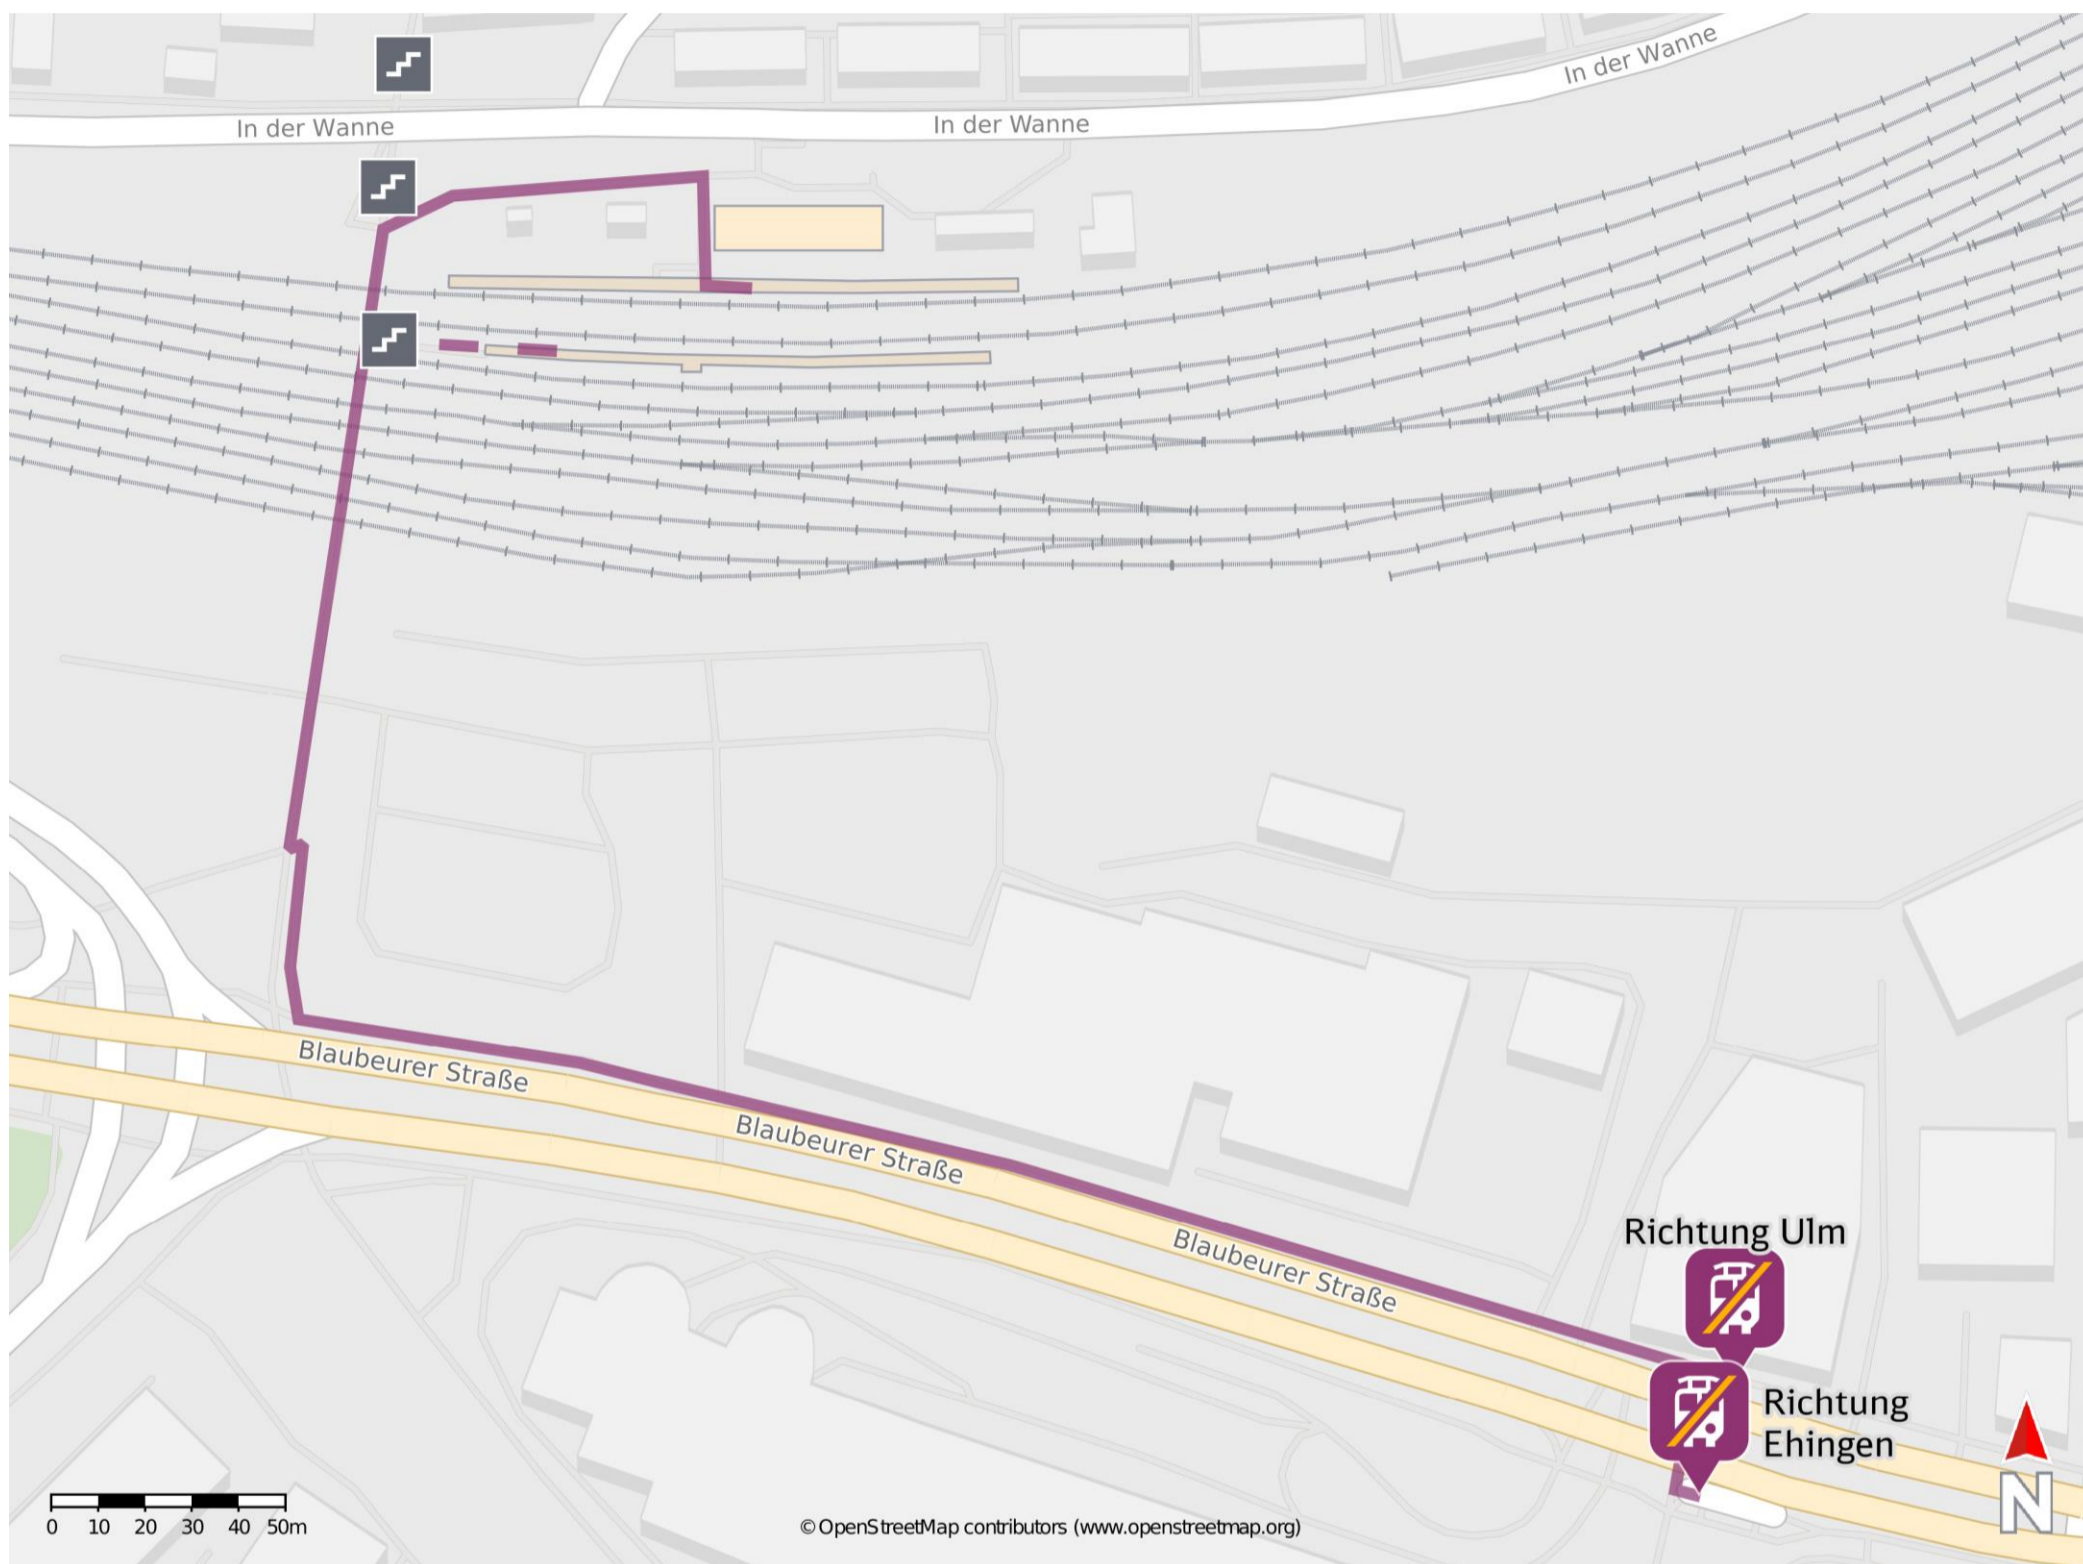

# Umgebungsplan

## Ulm-Söflingen

### Wegbeschreibung Schienenersatzverkehr \*

Verlassen Sie den Bahnsteig in Richtung Blaubeurer Straße. Biegen Sie nach links ab und folgen Sie dem Straßenverlauf bis zur jeweiligen Ersatzhaltestelle. Die Ersatzhaltestellen befinden sich an den Bushaltestellen Ulm Blautal-Center.

Ersatzhaltestelle Richtung Ulm

Ersatzhaltestelle Richtung Ehingen

\*Fahrradmitnahme im Schienenersatzverkehr nur begrenzt, teilweise gar nicht möglich. Bitte informieren Sie sich bei dem von Ihnen genutzten Eisenbahnverkehrsunternehmen. Im QR Code sind die Koordinaten der Ersatzhaltestelle hinterlegt.