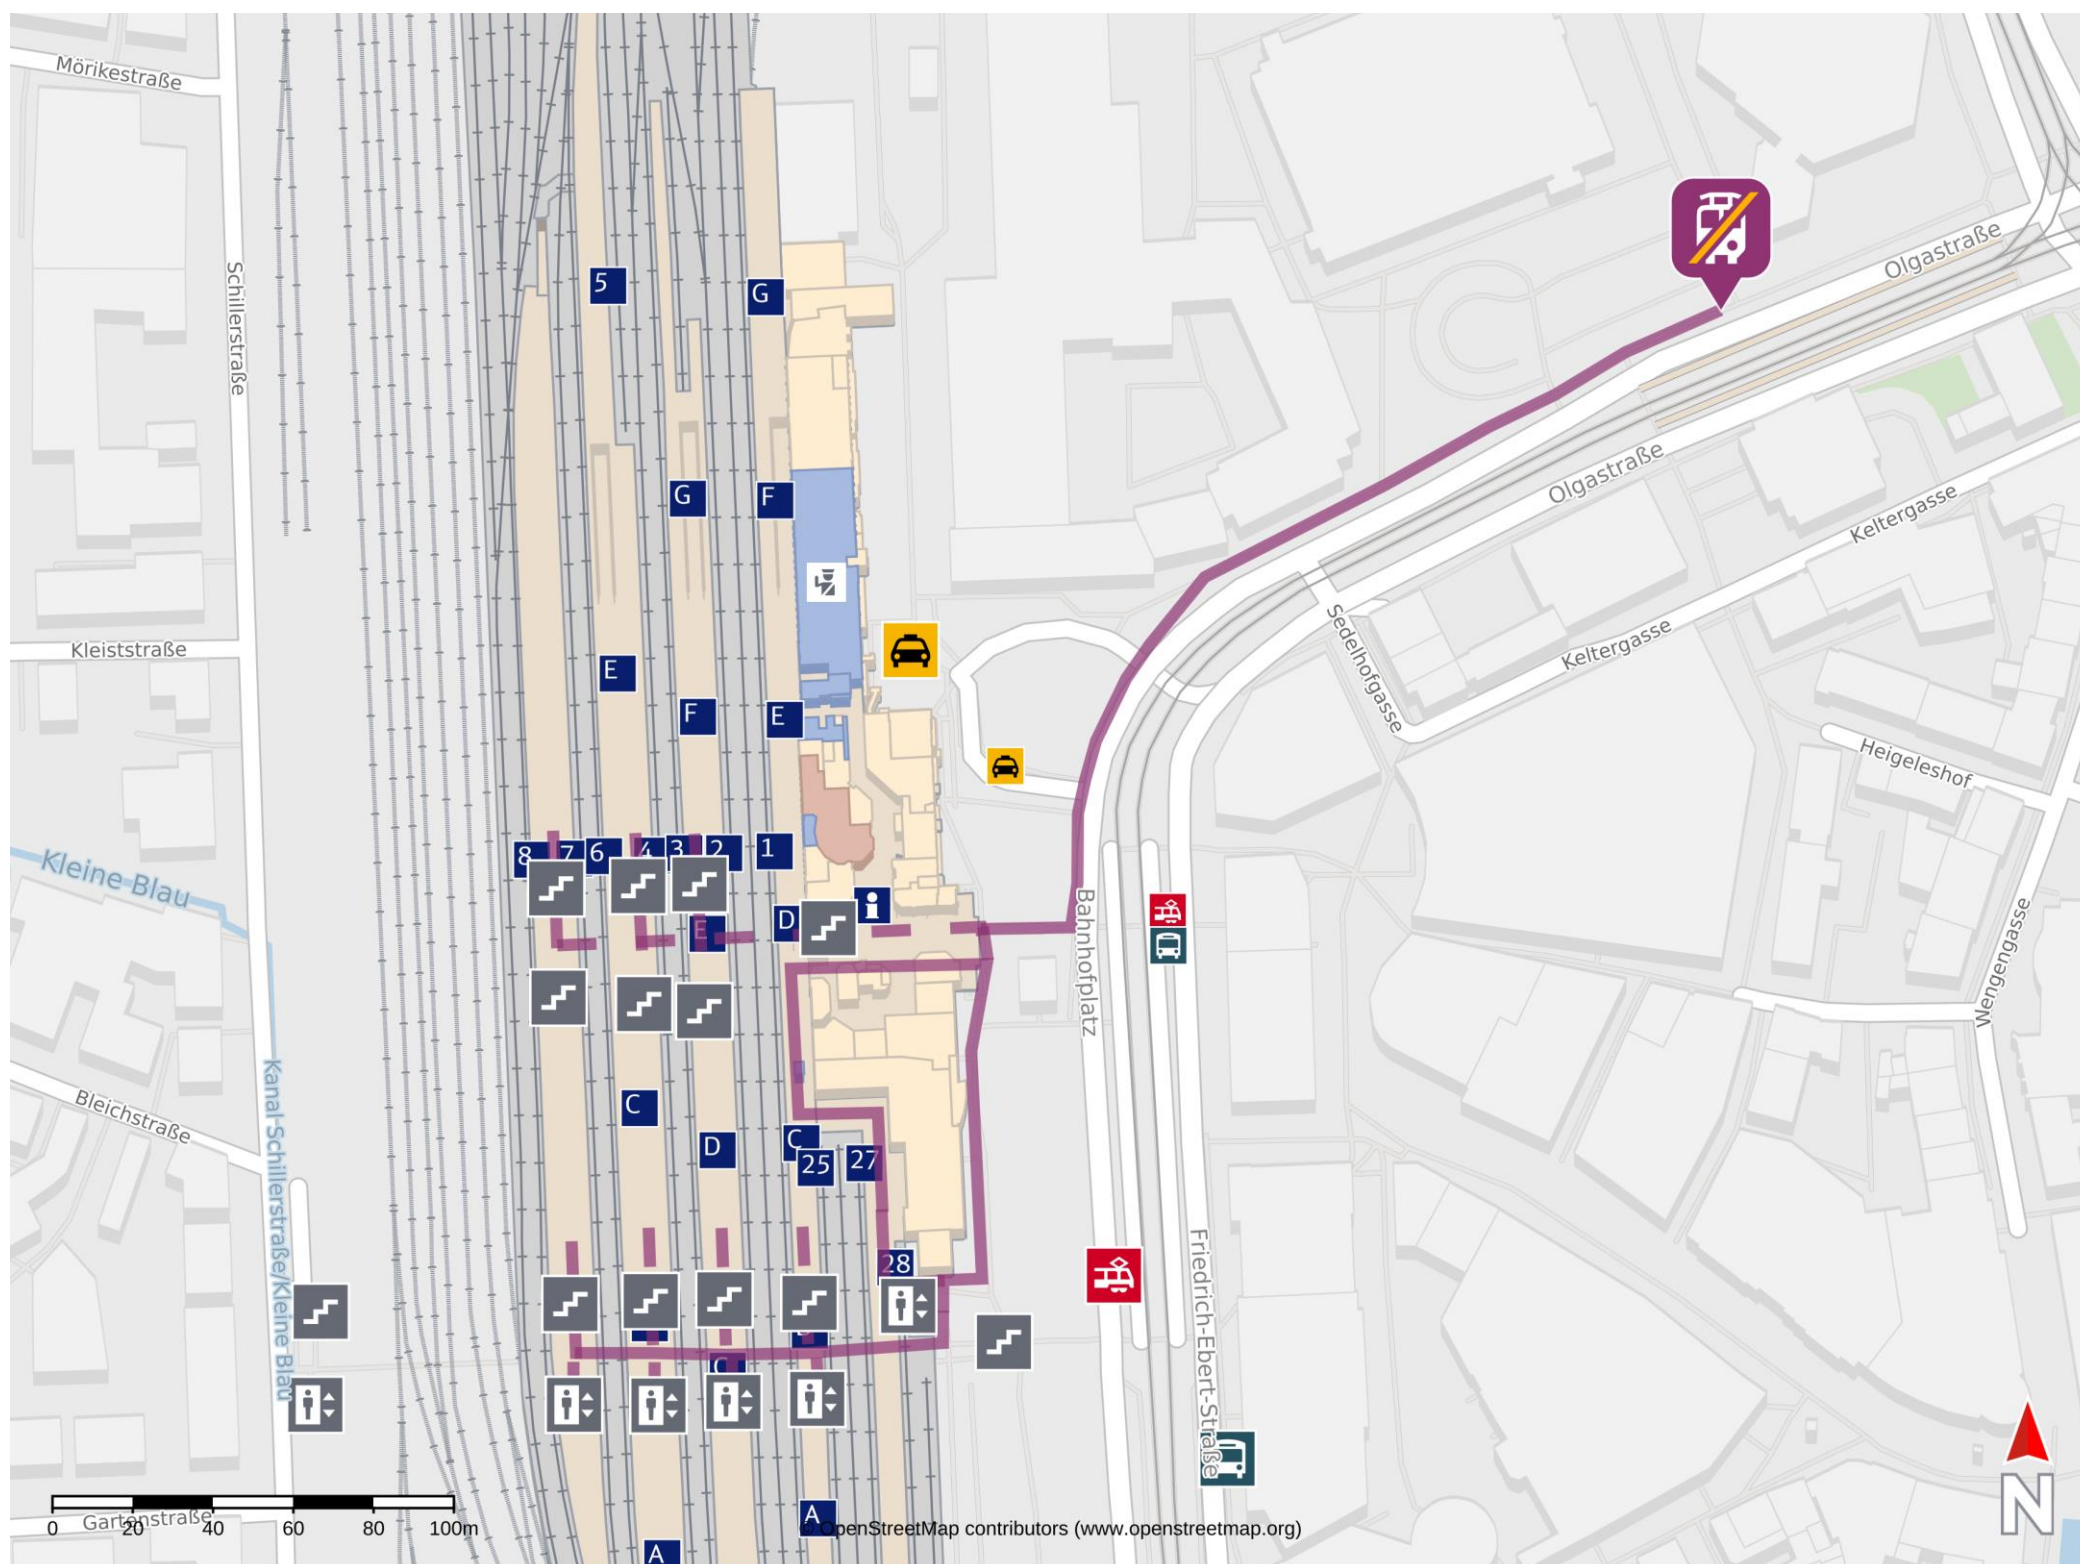

Umgebungsplan

Ulm Hbf

Wegbeschreibung Schienenersatzverkehr *

Verlassen Sie den Bahnsteig über die Treppenanlage oder über den Steg in Richtung Empfangsgebäude/ Friedrich-Ebert-Straße. Halten Sie sich links und begeben Sie sich an die Olgastraße. Folgen Sie dem Straßenverlauf bis zur Ersatzhaltestelle. Die Ersatzhaltestelle befindet sich am Theater an der Haltestelle Ulm Hbf / Olgastraße (SEV).

*Fahrradmitnahme im Schienenersatzverkehr nur begrenzt, teilweise gar nicht möglich. Bitte informieren Sie sich bei dem von Ihnen genutzten Eisenbahnverkehrsunternehmen. Im QR Code sind die Koordinaten der Ersatzhaltestelle hinterlegt.

— barrierefrei
— nicht barrierefrei