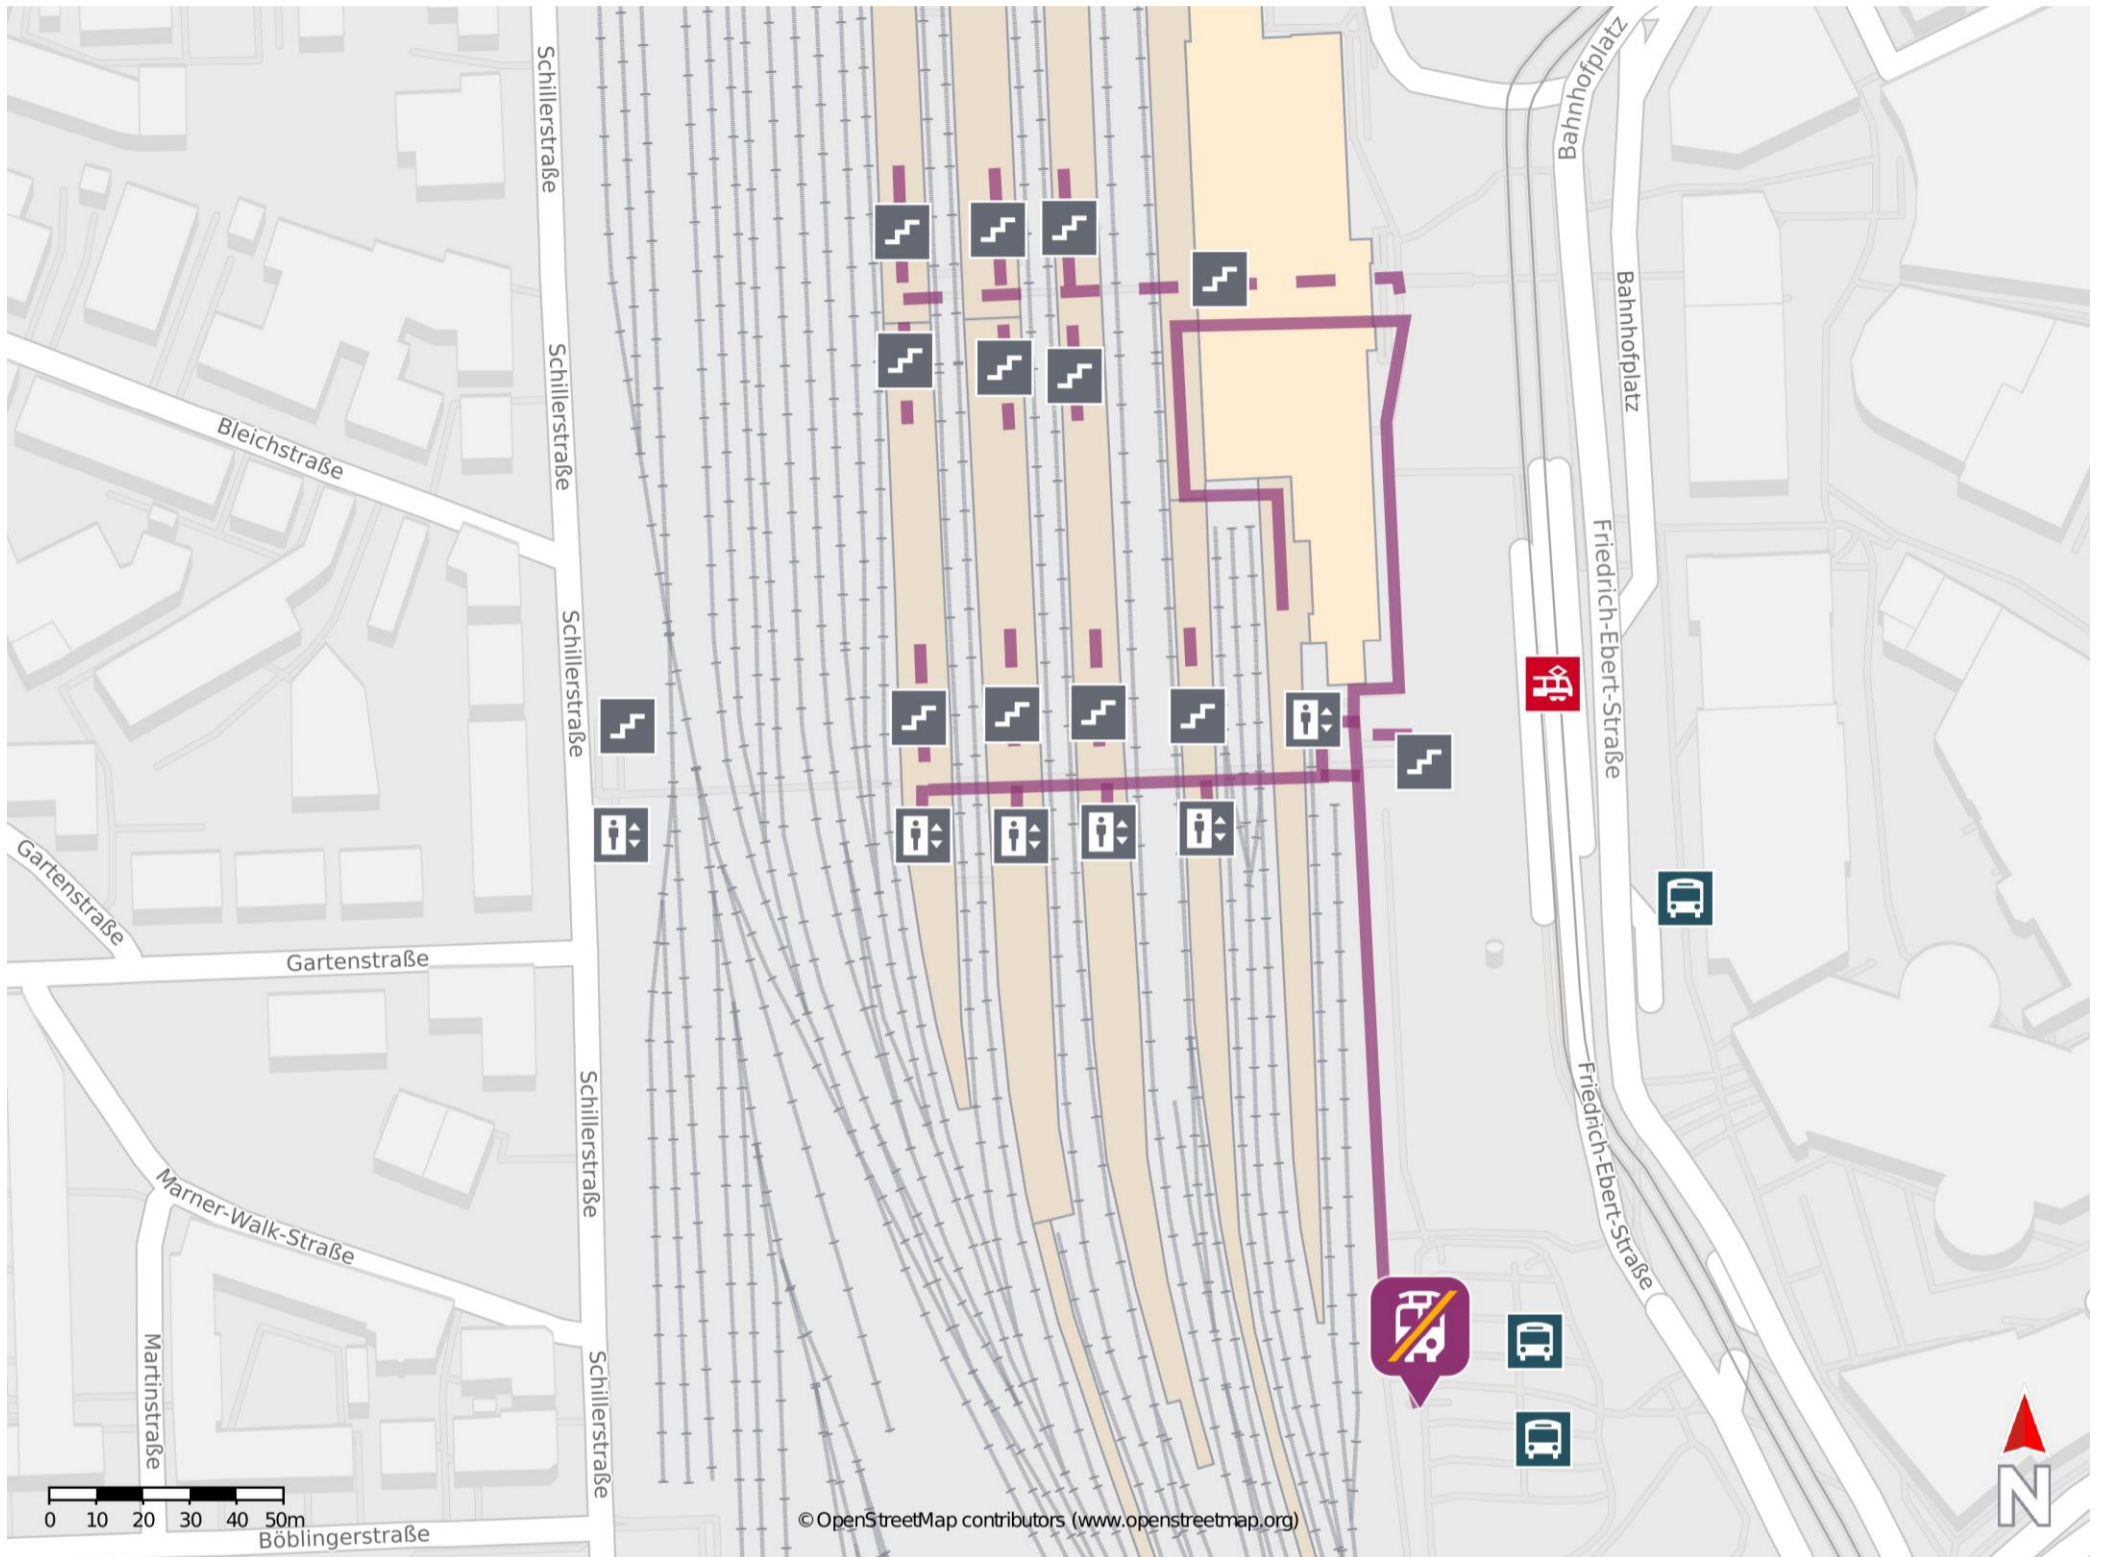

Umgebungsplan

Ulm Hbf

Wegbeschreibung Schienenersatzverkehr *

Verlassen Sie den Bahnsteig über die Treppenanlage oder über den Steg in Richtung Empfangsgebäude/ Friedrich-Ebert-Straße. Halten Sie sich rechts und folgen Sie dem Fußweg bis zum ZOB. Die Ersatzhaltestelle befindet sich direkt am ZOB (Ost) am Haltepunkt H.

*Fahrradmitnahme im Schienenersatzverkehr nur begrenzt, teilweise gar nicht möglich. Bitte informieren Sie sich bei dem von Ihnen genutzten Eisenbahnverkehrsunternehmen. Im QR Code sind die Koordinaten der Ersatzhaltestelle hinterlegt.

— barrierefrei
— nicht barrierefrei