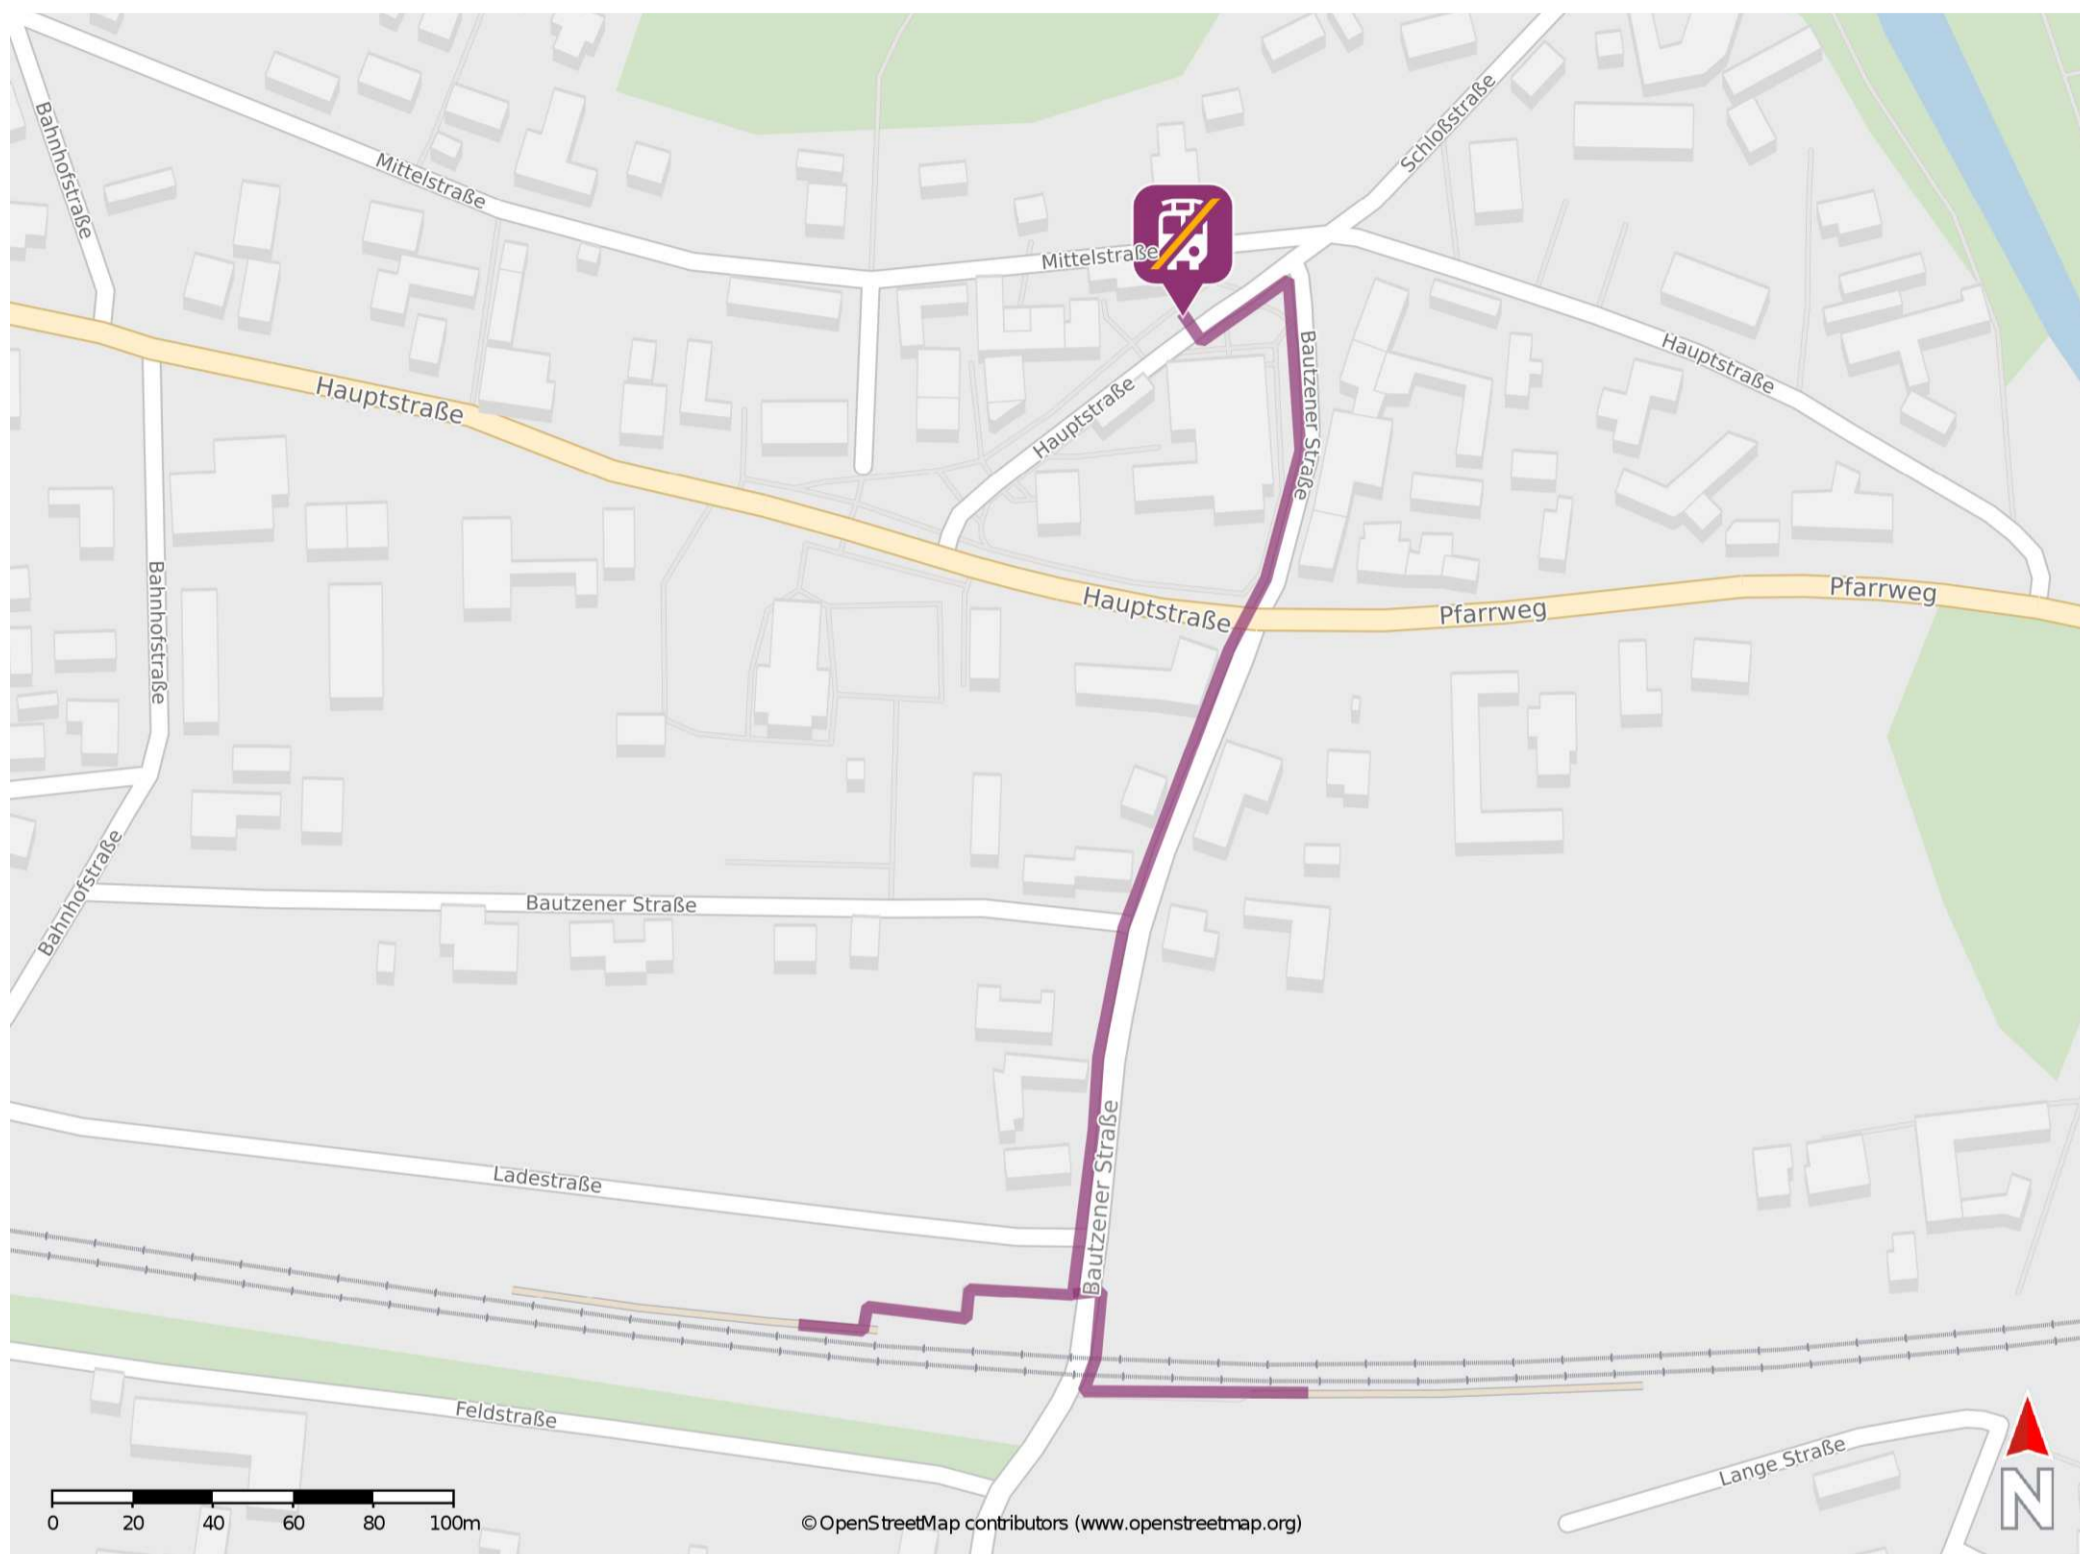

Uhyst

Wegbeschreibung Schienenersatzverkehr *

Verlassen Sie den Bahnsteig und begeben Sie sich an die Bautzener Straße. Biegen Sie nach rechts bzw. nach links ab und folgen Sie dem Straßenverlauf bis zur Hauptstraße. Biegen Sie nach links ab und folgen Sie der Straße bis zur Ersatzhaltestelle. Die Ersatzhaltestelle befindet sich an der Bushaltestelle Uhyst (Spree) Gaststätte.

* Fahrradmitnahme im Schienenersatzverkehr nur begrenzt möglich.
Im QR Code sind die Koordinaten der Ersatzhaltestelle hinterlegt.

— barrierefrei
— nicht barrierefrei