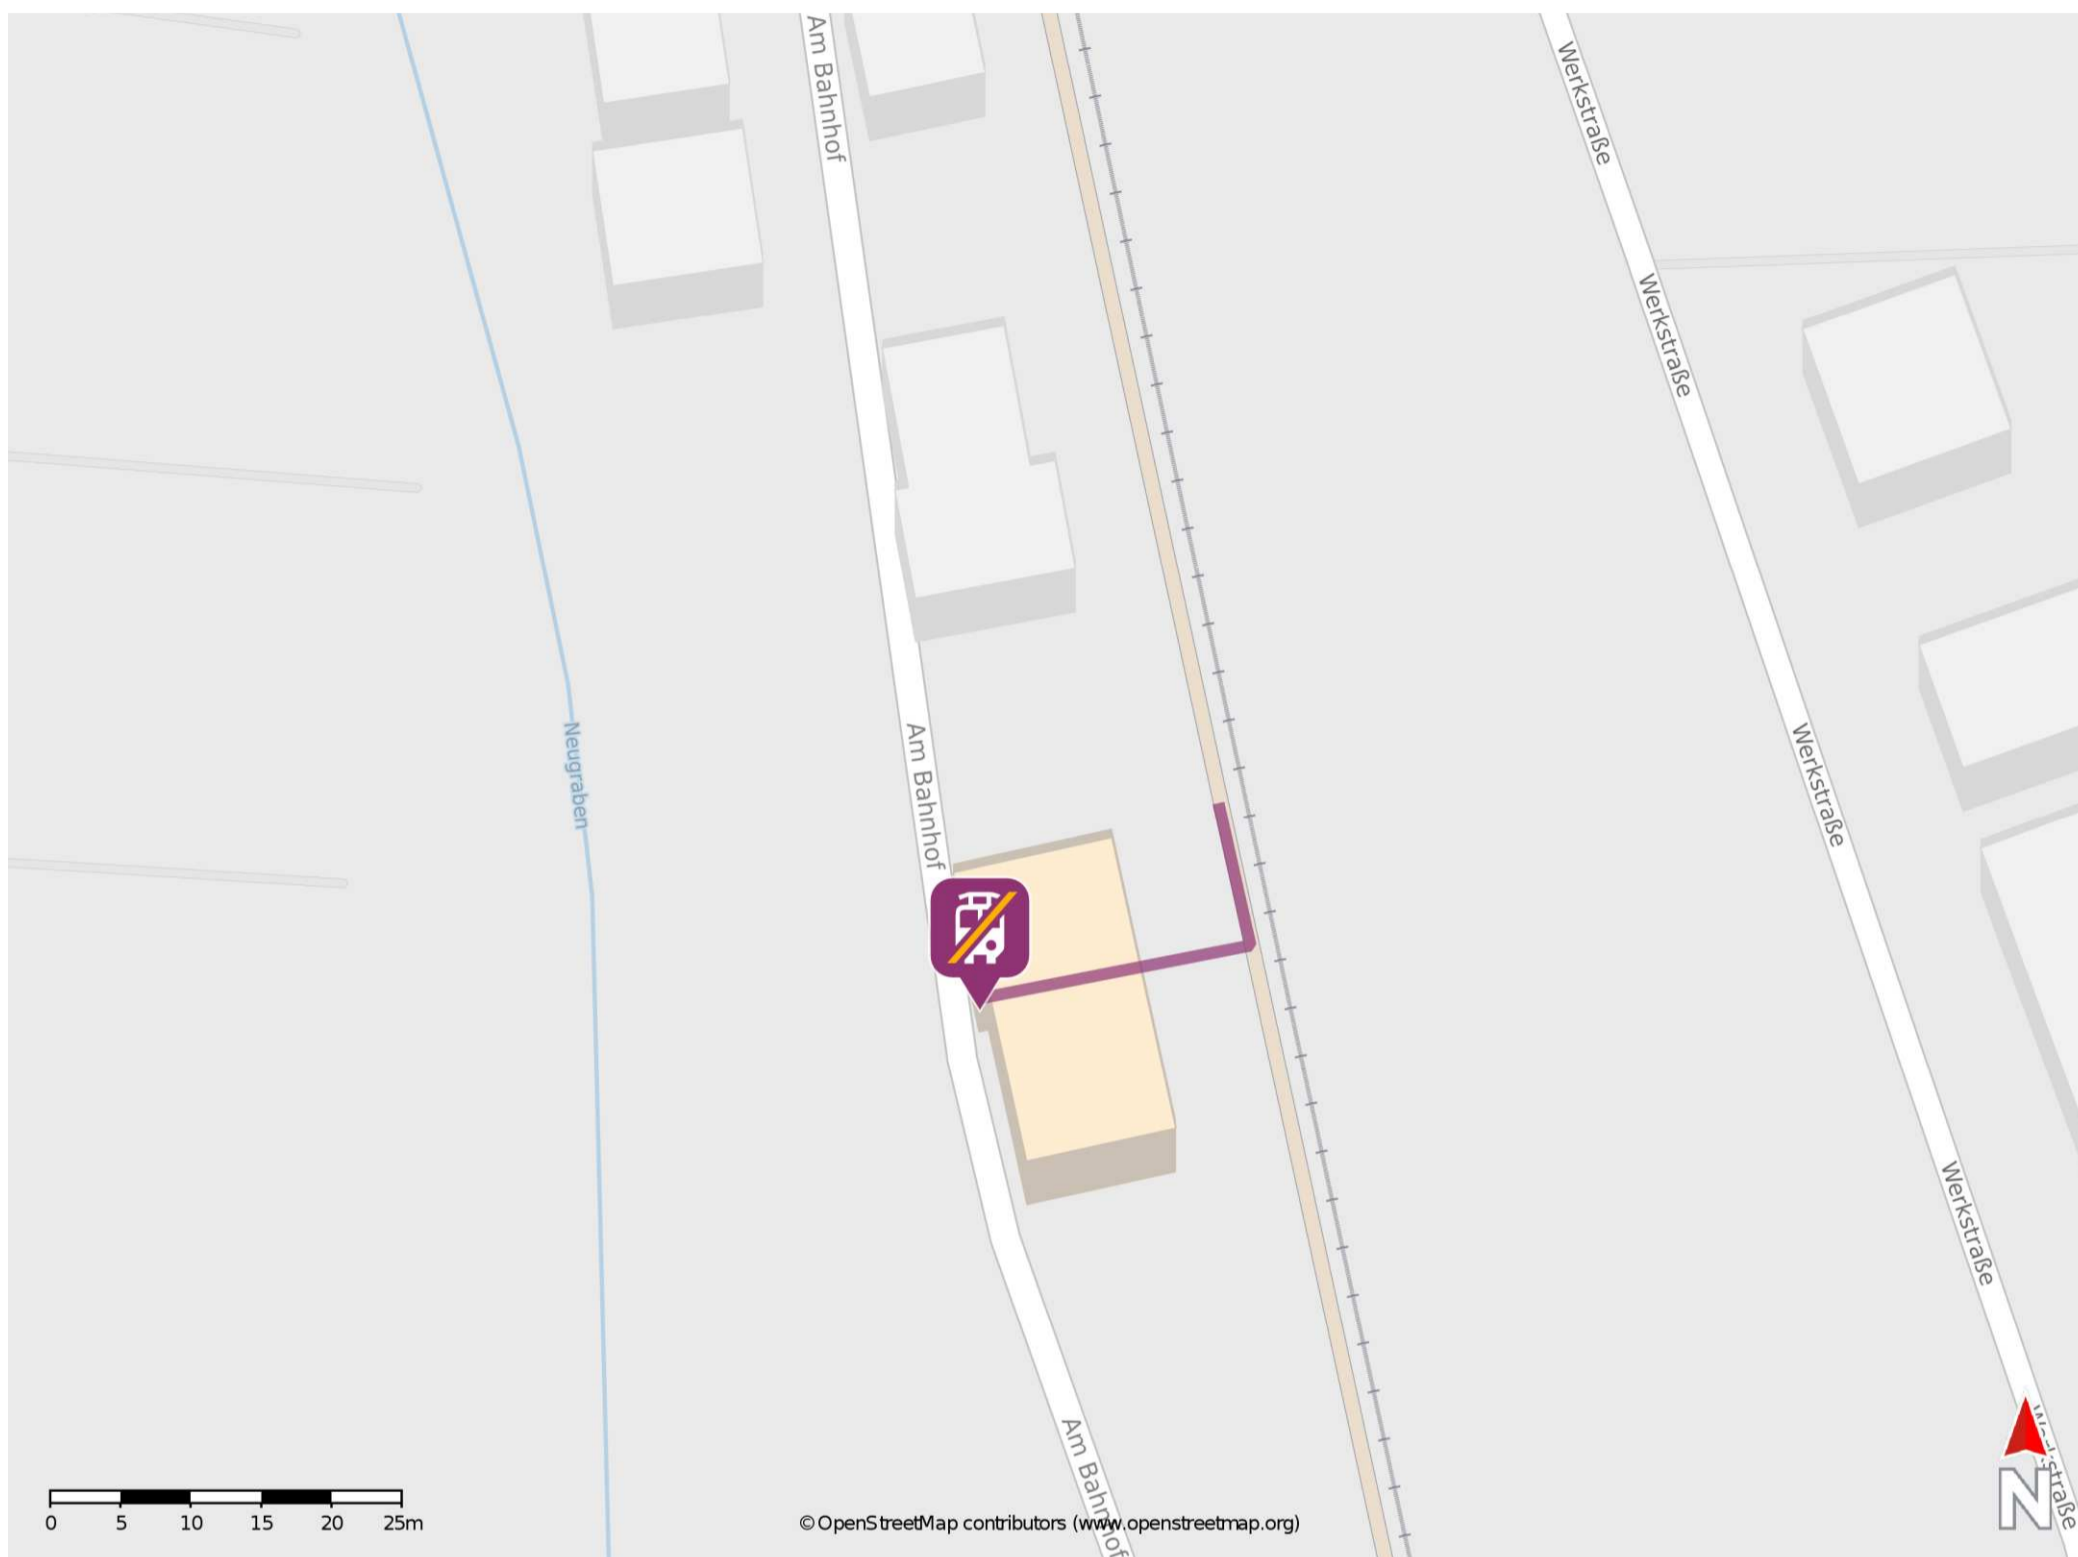

Uhsmannsdorf

Wegbeschreibung Schienenersatzverkehr *

Verlassen Sie den Bahnsteig und begeben Sie sich an den Bahnhofsvorplatz. Die Ersatzhaltestelle befindet sich direkt vor dem Bahnhofsgebäude.

* Fahrradmitnahme im Schienenersatzverkehr nur begrenzt möglich.
Im QR Code sind die Koordinaten der Ersatzhaltestelle hinterlegt.

— barrierefrei
— nicht barrierefrei