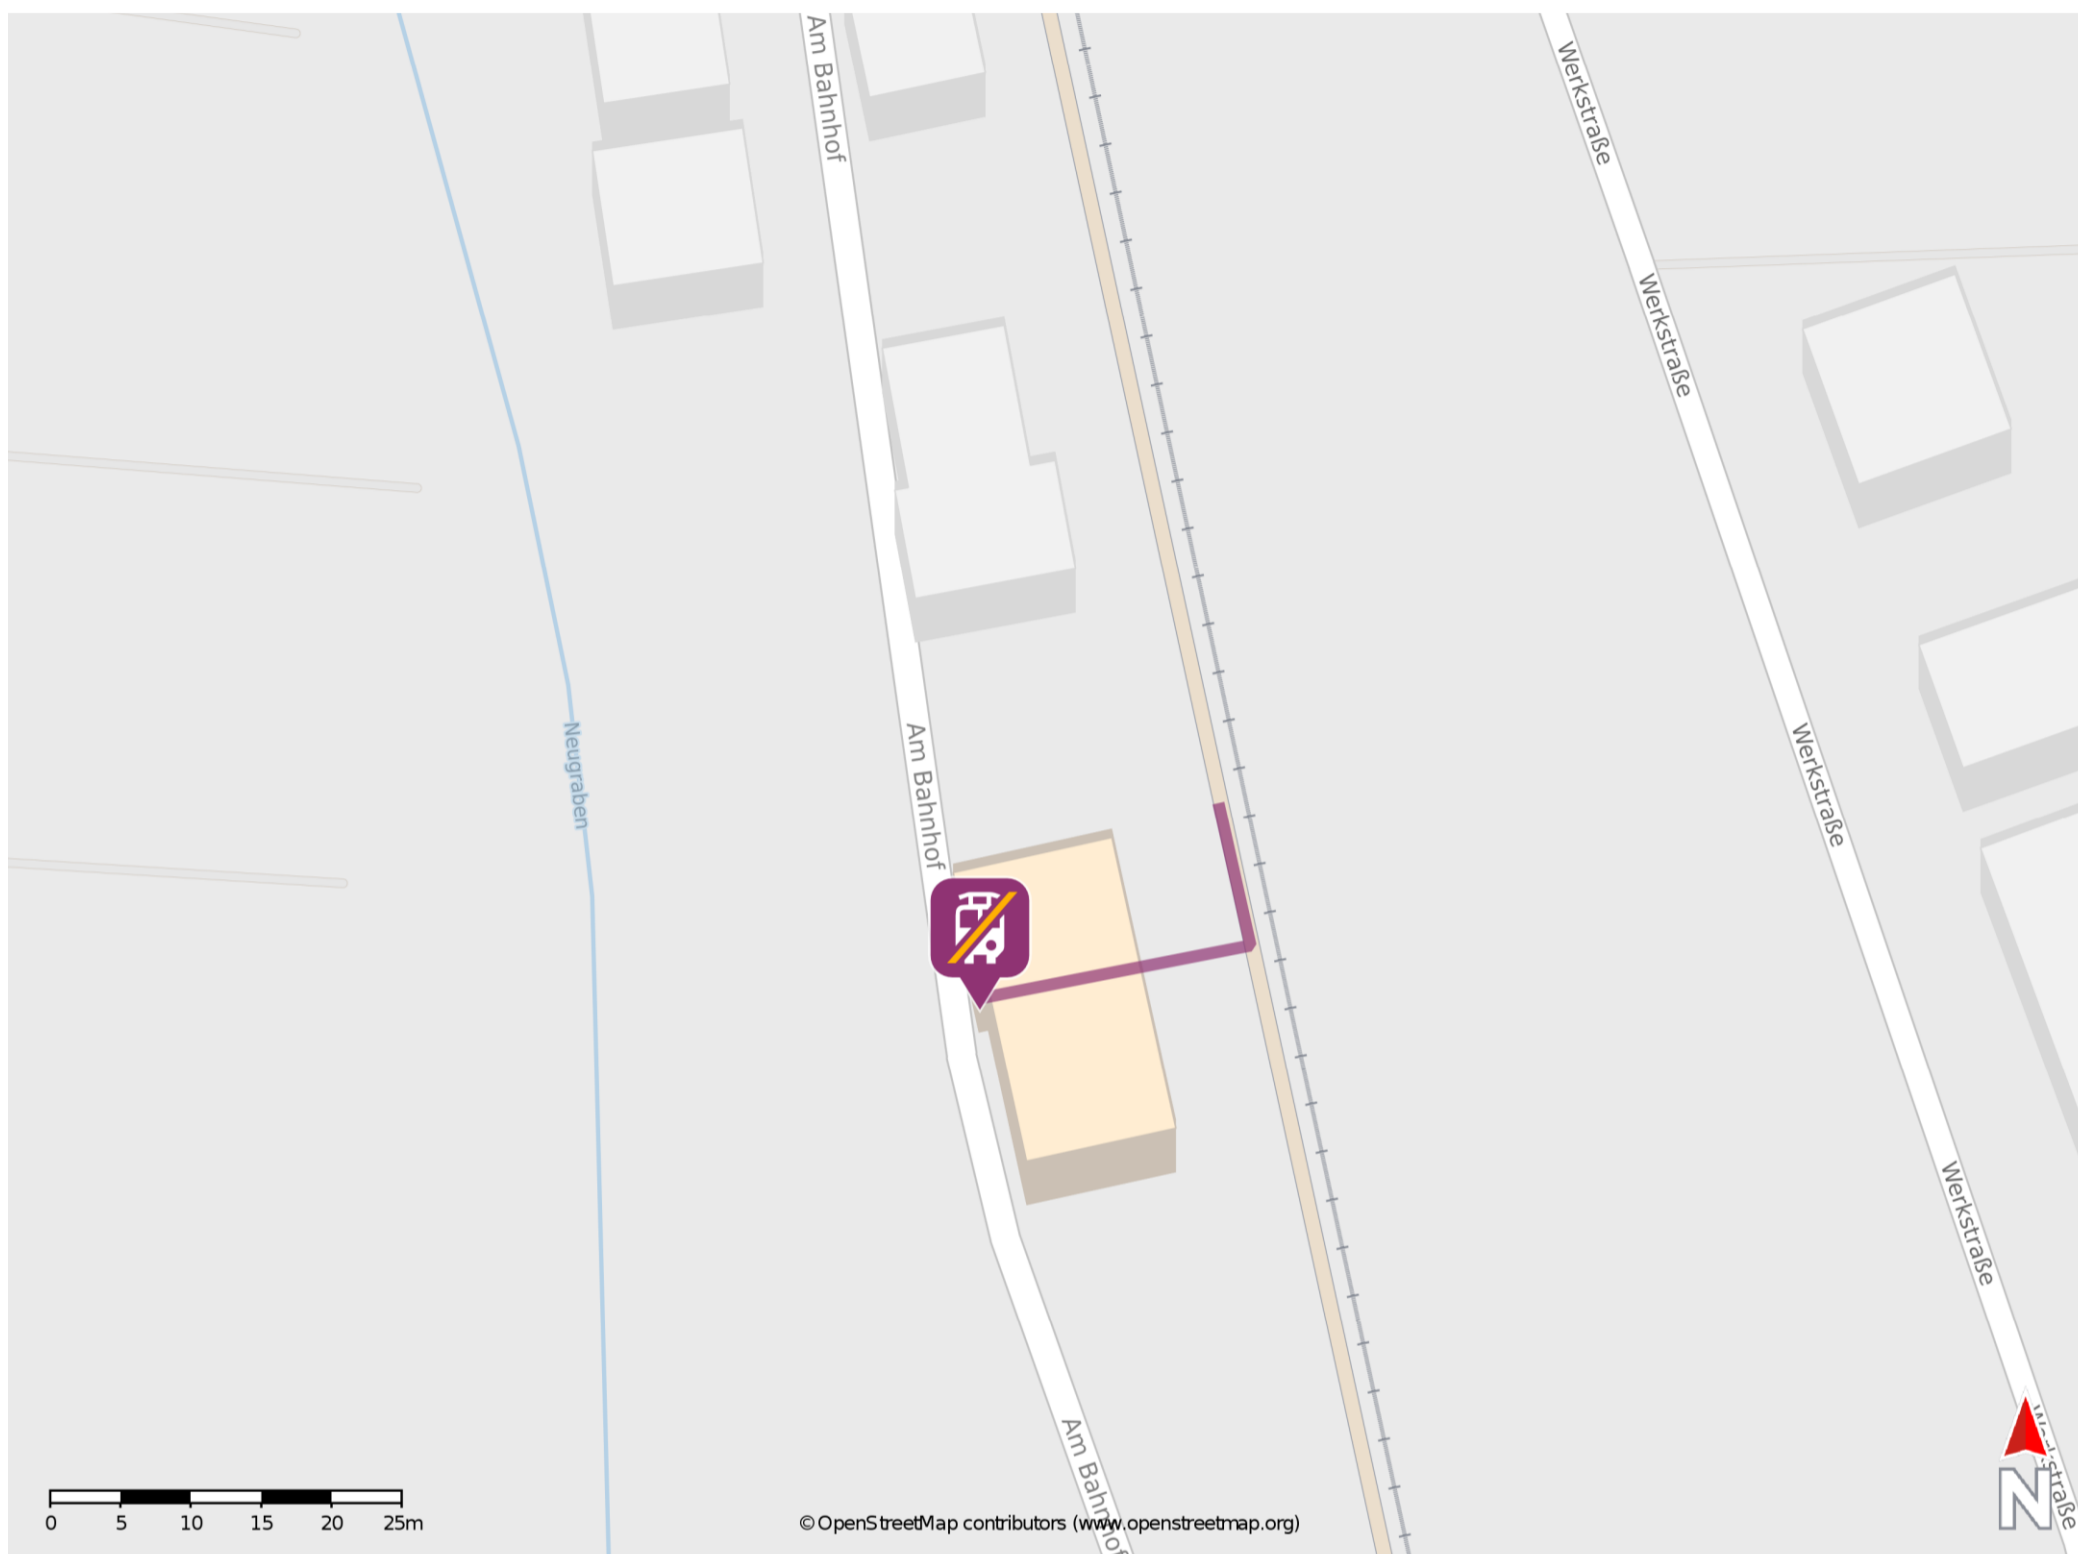

Uhsmannsdorf

Wegbeschreibung Schienenersatzverkehr *

Verlassen Sie den Bahnsteig und begeben Sie sich an den Bahnhofsvorplatz. Die Ersatzhaltestelle befindet sich direkt vor dem Bahnhofsgebäude.

* Fahrradmitnahme im Schienenersatzverkehr nur begrenzt möglich.
Im QR Code sind die Koordinaten der Ersatzhaltestelle hinterlegt.

— barrierefrei
— nicht barrierefrei