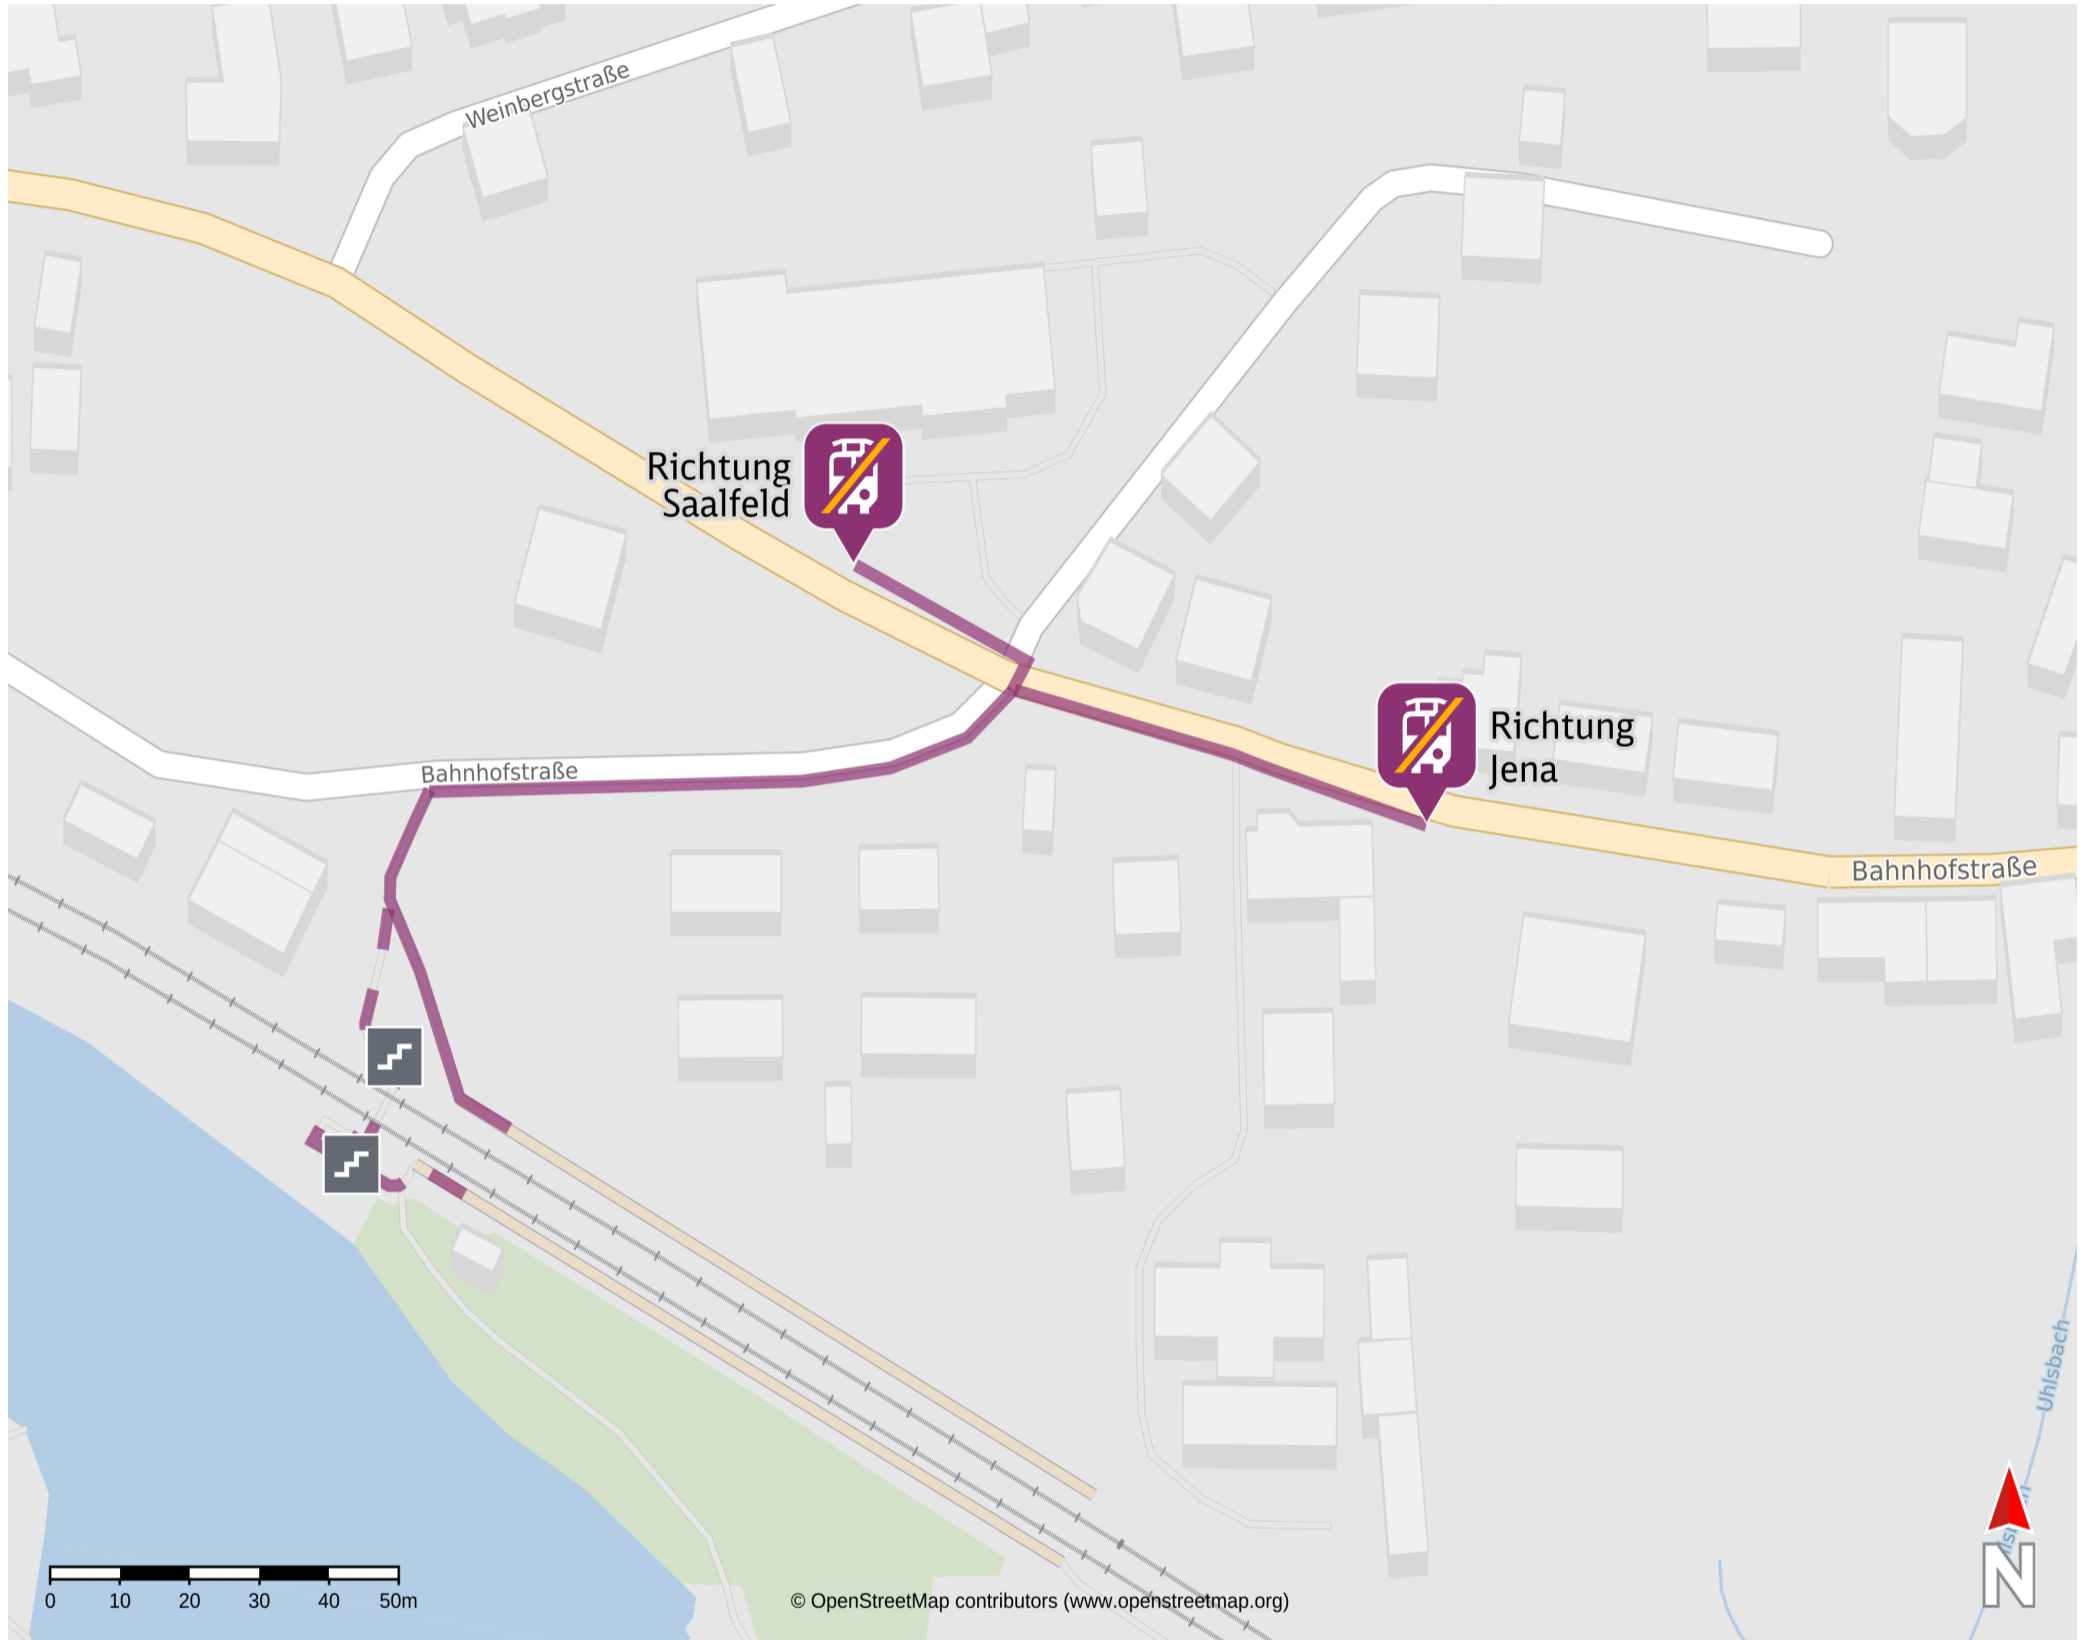

Umgebungsplan

Uhlstädt

05.08.2025, 13:46

Wegbeschreibung Schienenersatzverkehr*

Verlassen Sie den Bahnsteig, ggf. über die Überführung, und begeben Sie sich an die Bahnhofstraße. Orientieren Sie sich nach rechts und folgen Sie die Straße, bis Sie die Kreuzung erreichen. Um die Ersatzhaltestelle in Richtung Saalfeld zu erreichen, biegen Sie nach links ab und überqueren Sie die Straße. Die Ersatzhaltestelle in Richtung Saalfeld befindet sich vor dem Supermarkt Nah & Frisch. Um die Ersatzhaltestelle in Richtung Jena zu erreichen, biegen Sie nach rechts ab und folgen Sie die Straße bis Sie die Ersatzhaltestelle erreichen.

*Fahrradmitnahme im Schienenersatzverkehr nur begrenzt, teilweise gar nicht möglich. Bitte informieren Sie sich bei dem von Ihnen genutzten Eisenbahnverkehrsunternehmen. Im QR Code sind die Koordinaten der Ersatzhaltestelle hinterlegt.

— barrierefrei
- - nicht barrierefrei