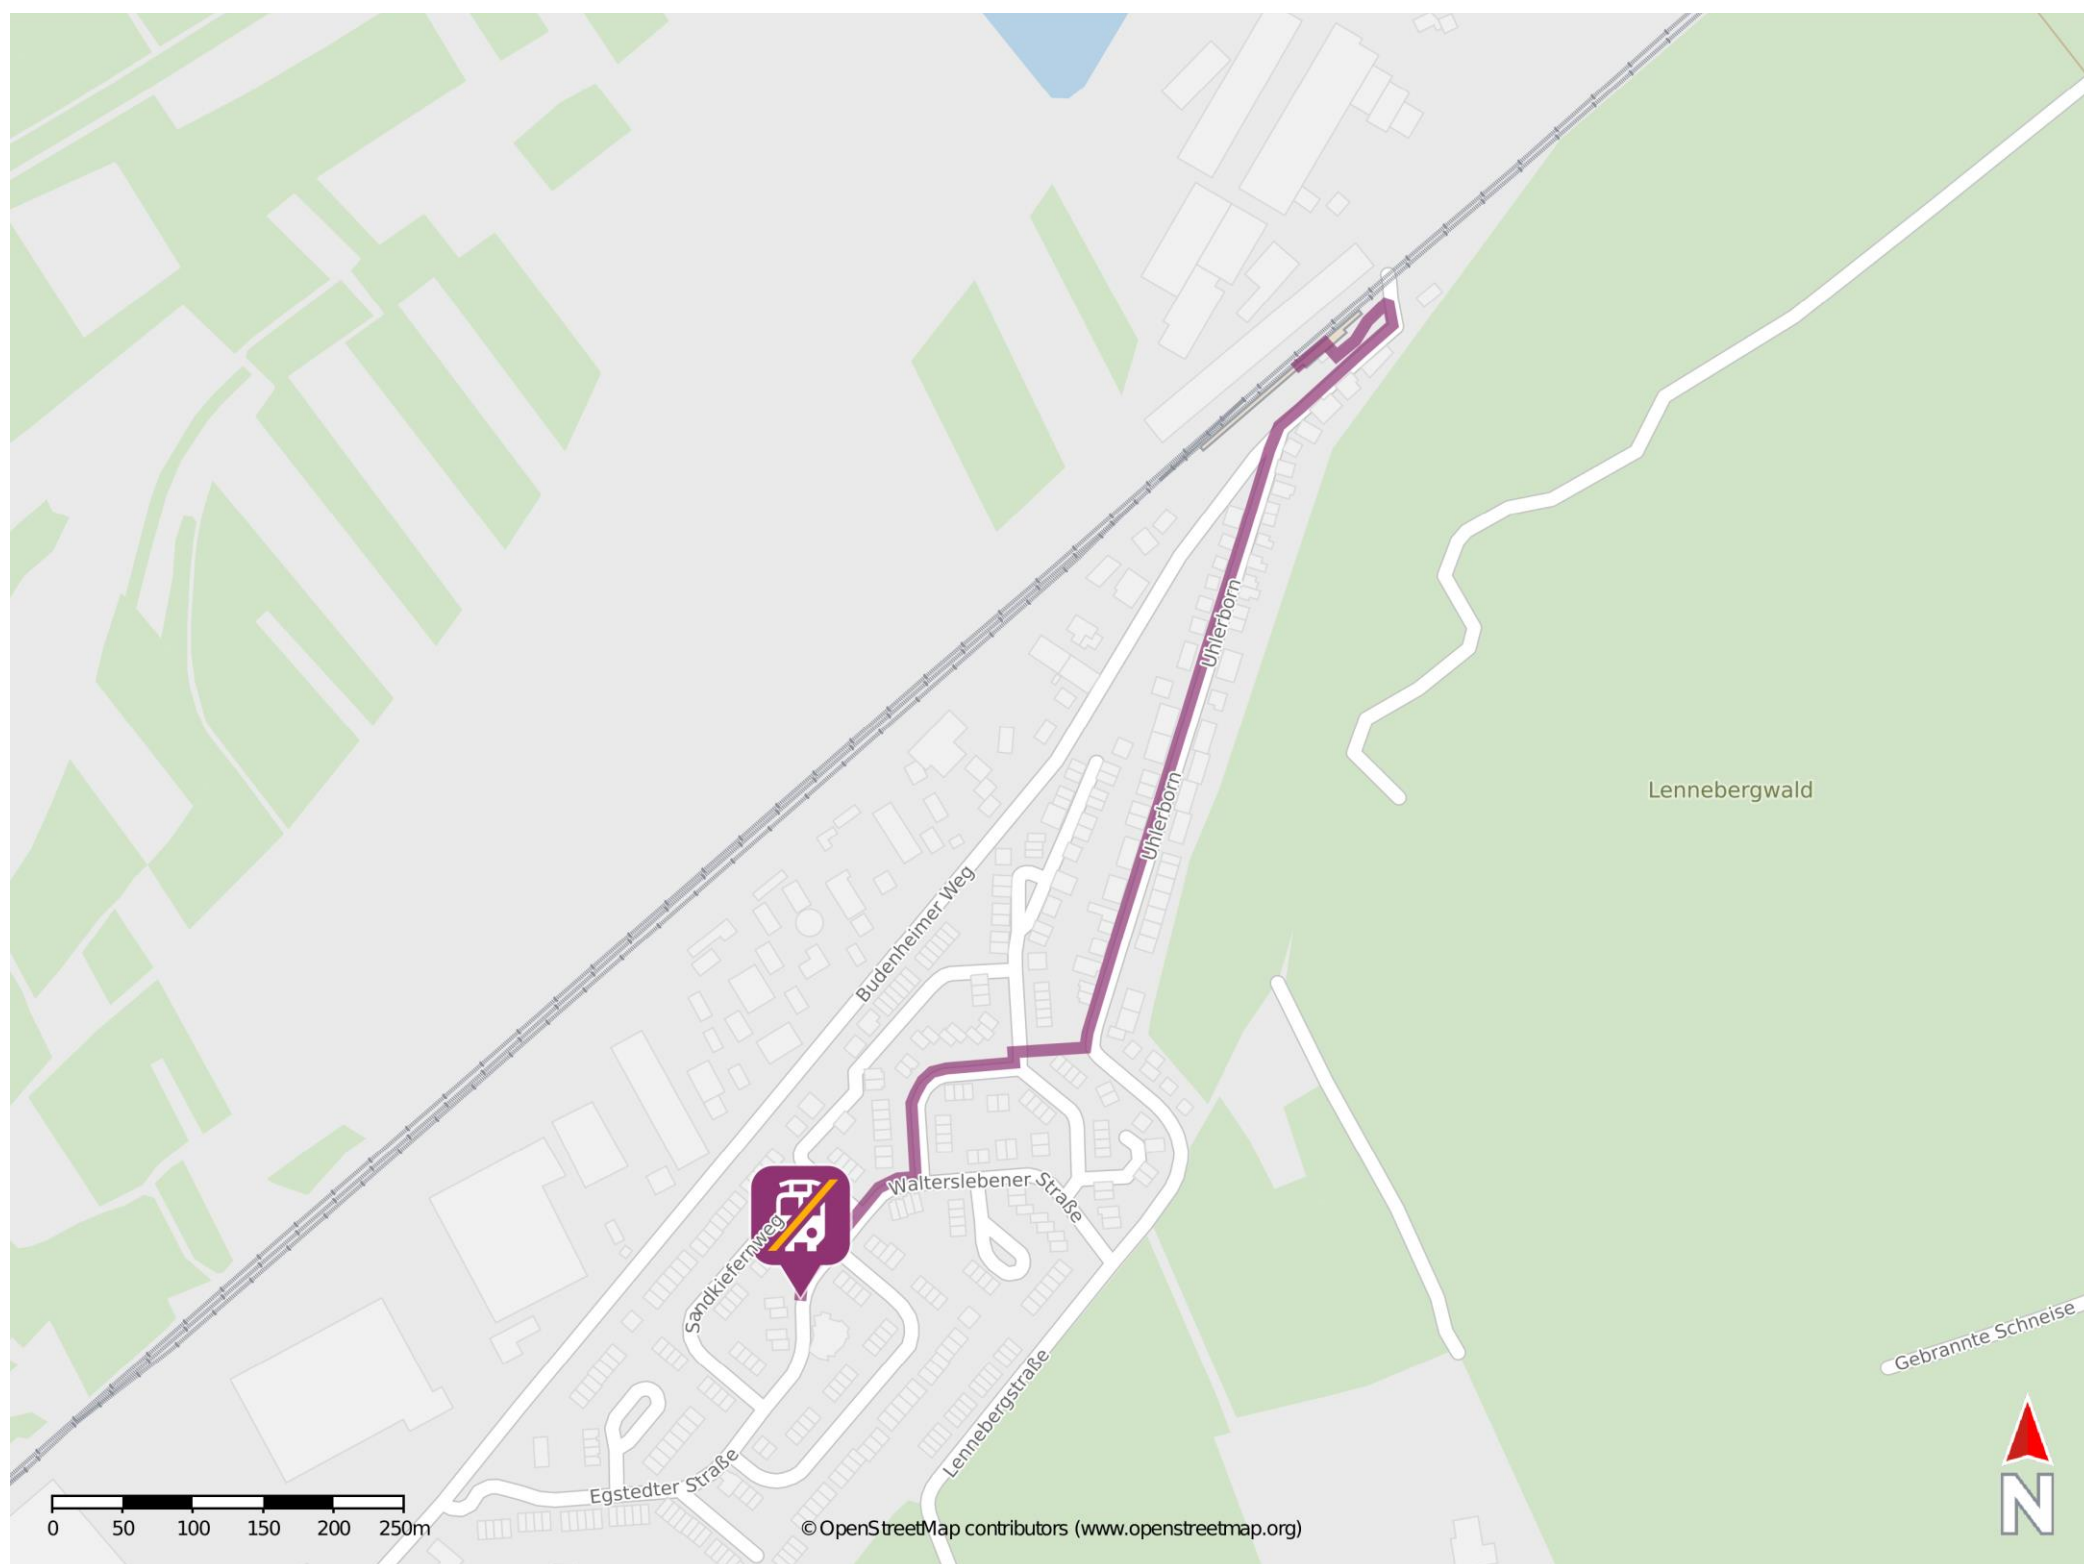

Umgebungsplan

Uhlerborn

Wegbeschreibung Schienenersatzverkehr *

Verlassen Sie den Bahnhof und begeben Sie sich an die Uhlerbornstraße. Biegen Sie nach rechts ab und folgen Sie der Uhlerbornstraße. Biegen Sie dann nach rechts ab und begeben Sie sich an den Silbergrasweg. Folgen Sie der Straße und biegen Sie dann nach rechts auf die Walterslebenerstraße ab. Folgen Sie der Wegeleitung einige Meter bis Sie die Ersatzhaltstelle Uhlerborn, Walterslebener Str. erreichen.

*Fahrradmitnahme im Schienenersatzverkehr nur begrenzt, teilweise gar nicht möglich. Bitte informieren Sie sich bei dem von Ihnen genutzten Eisenbahnverkehrsunternehmen. Im QR Code sind die Koordinaten der Ersatzhaltstelle hinterlegt.

— barrierefrei
— nicht barrierefrei