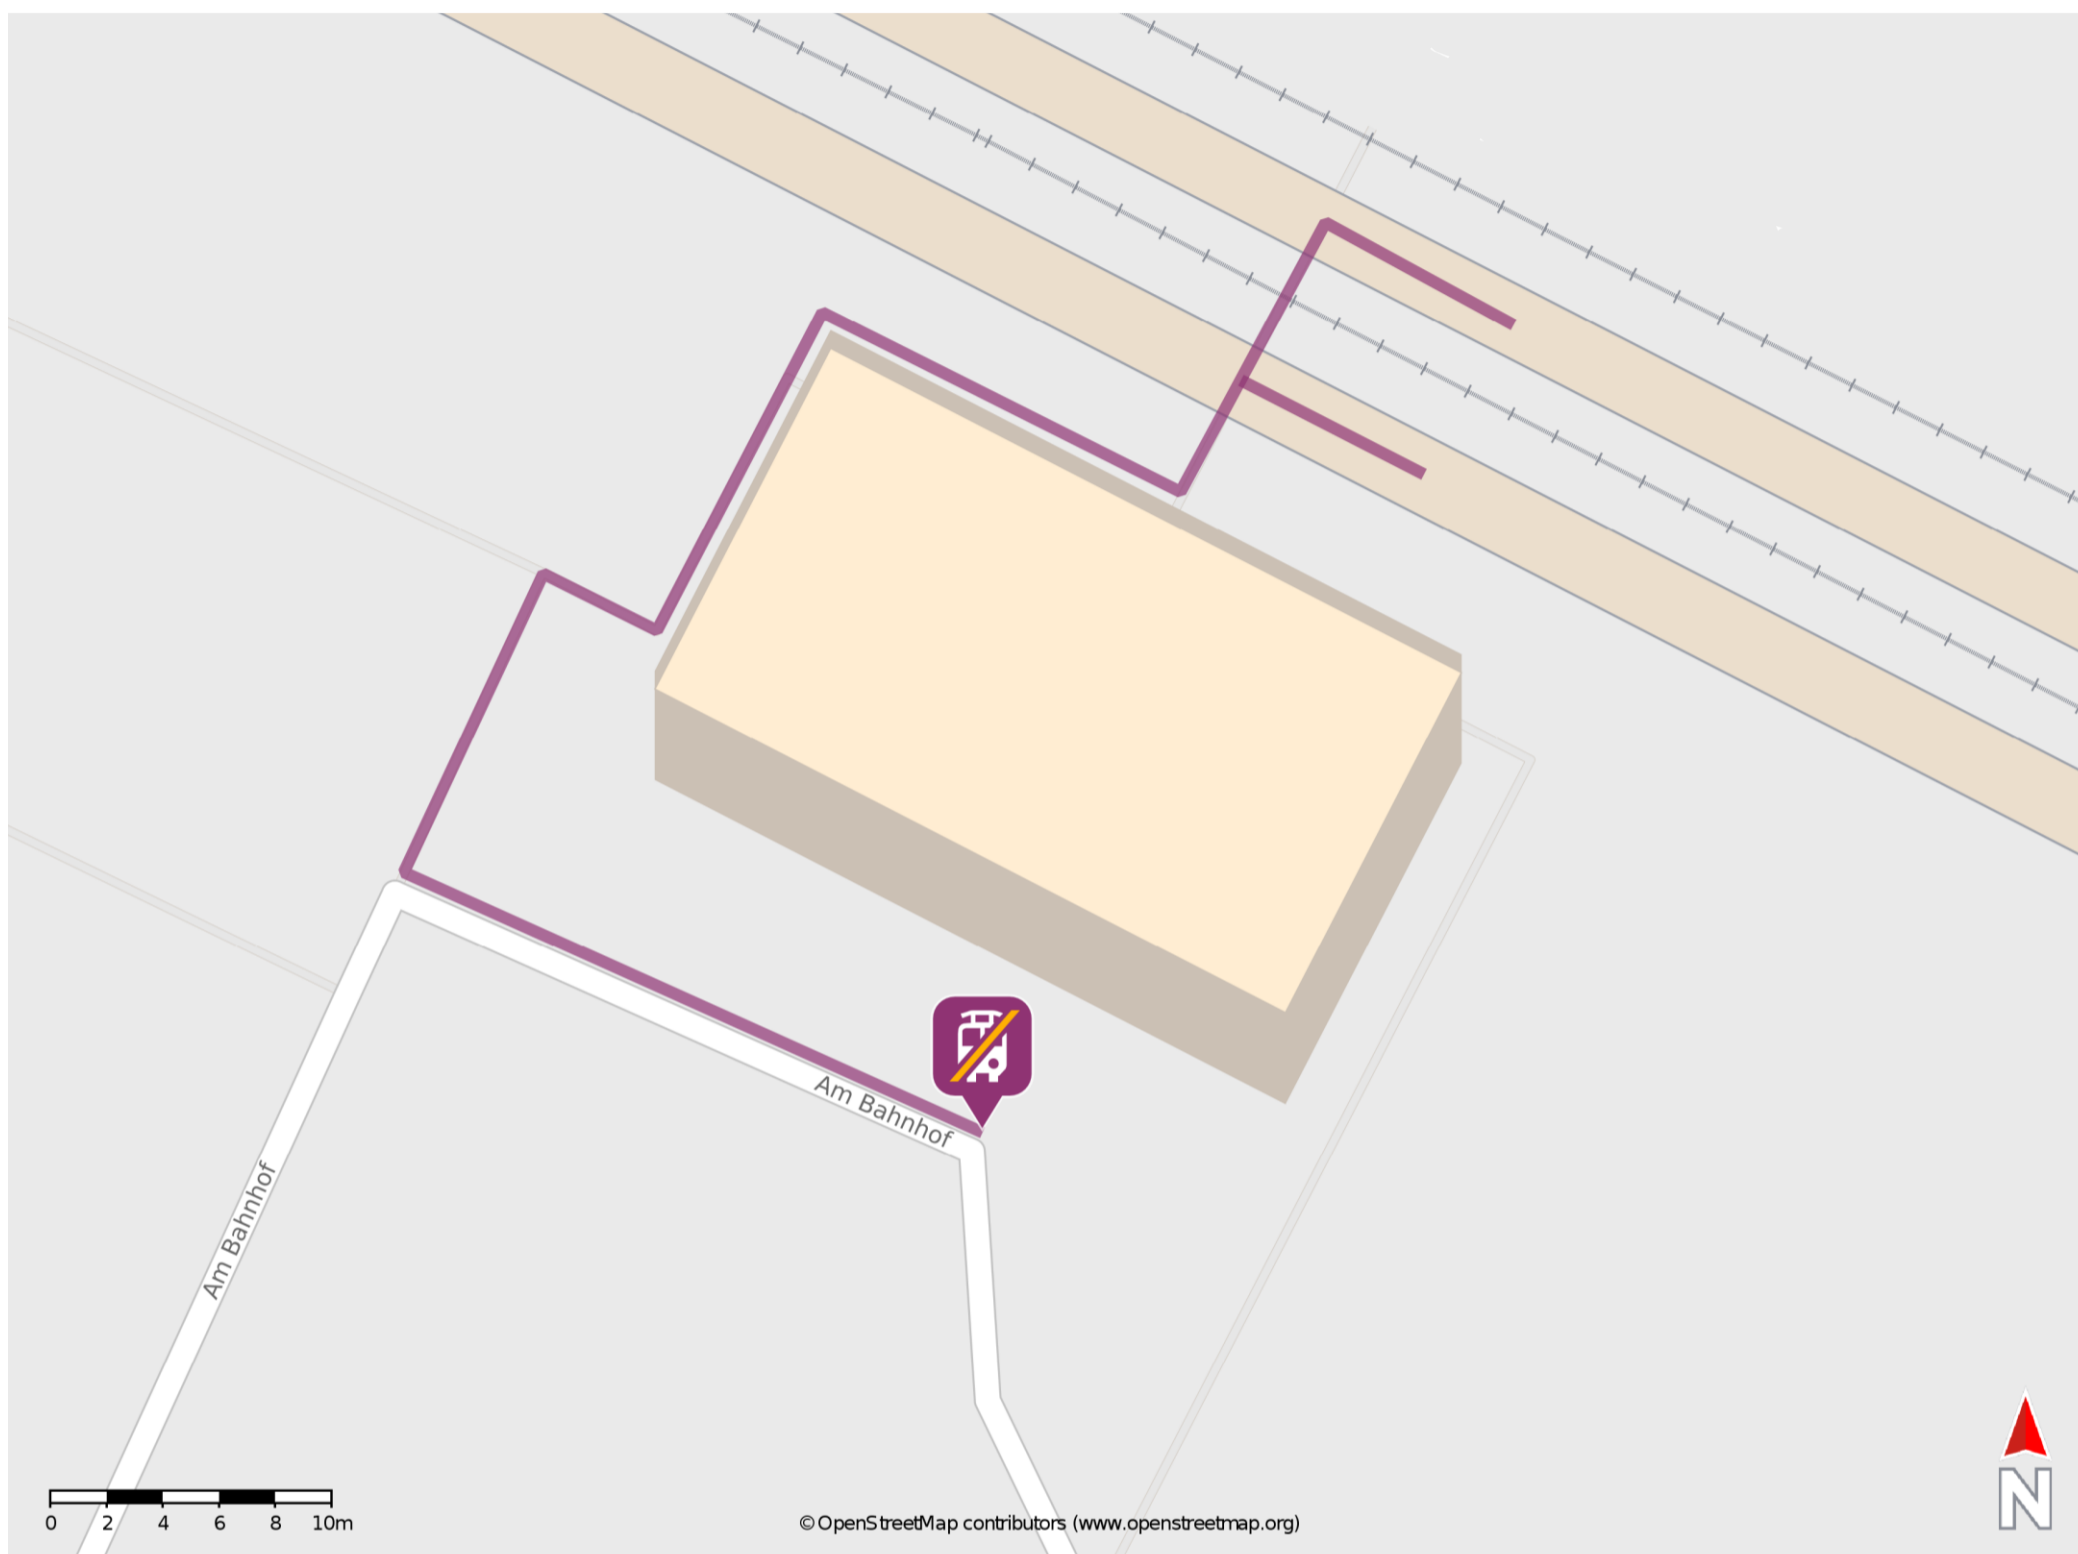

Uffenheim

Wegbeschreibung Schienenersatzverkehr *

Verlassen Sie den Bahnsteig in Richtung der Straße Am Bahnhof. Die Ersatzhaltestelle befindet sich in unmittelbarer Nähe des Bahnhofsgebäudes.

* Fahrradmitnahme im Schienenersatzverkehr nur begrenzt möglich.
Im QR Code sind die Koordinaten der Ersatzhaltestelle hinterlegt.

— barrierefrei
- nicht barrierefrei