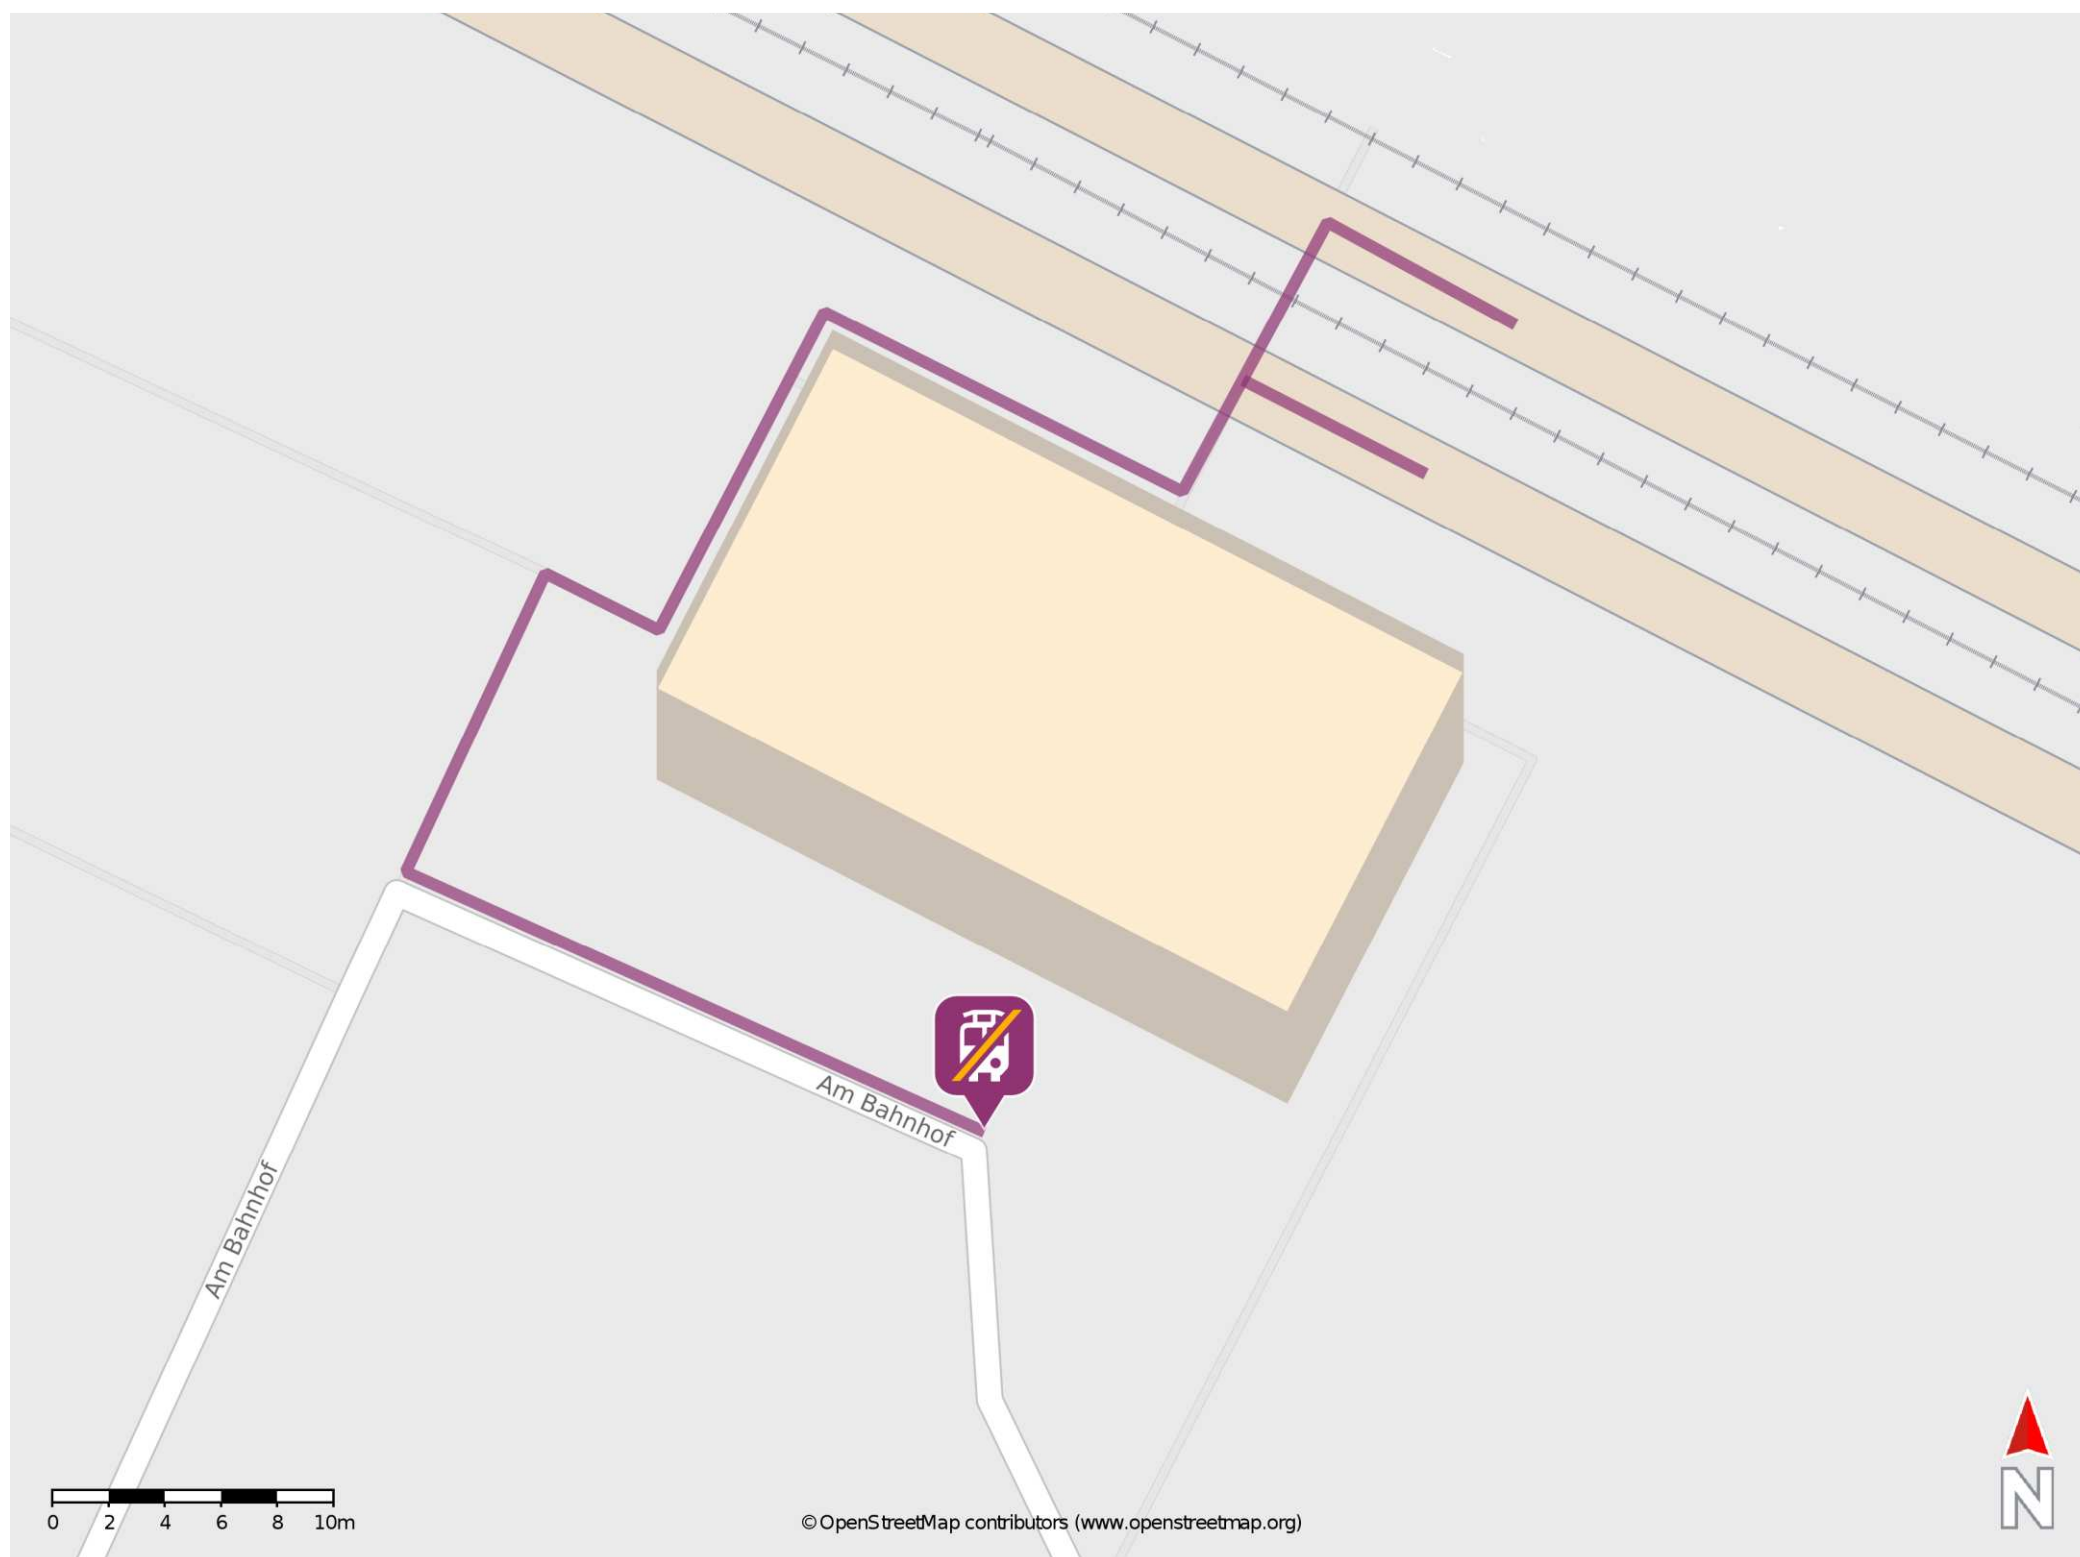

Uffenheim

Wegbeschreibung Schienenersatzverkehr *

Verlassen Sie den Bahnsteig in Richtung der Straße Am Bahnhof. Die Ersatzhaltestelle befindet sich in unmittelbarer Nähe des Bahnhofsgebäudes.

* Fahrradmitnahme im Schienenersatzverkehr nur begrenzt möglich.
Im QR Code sind die Koordinaten der Ersatzhaltestelle hinterlegt.

— barrierefrei
- nicht barrierefrei