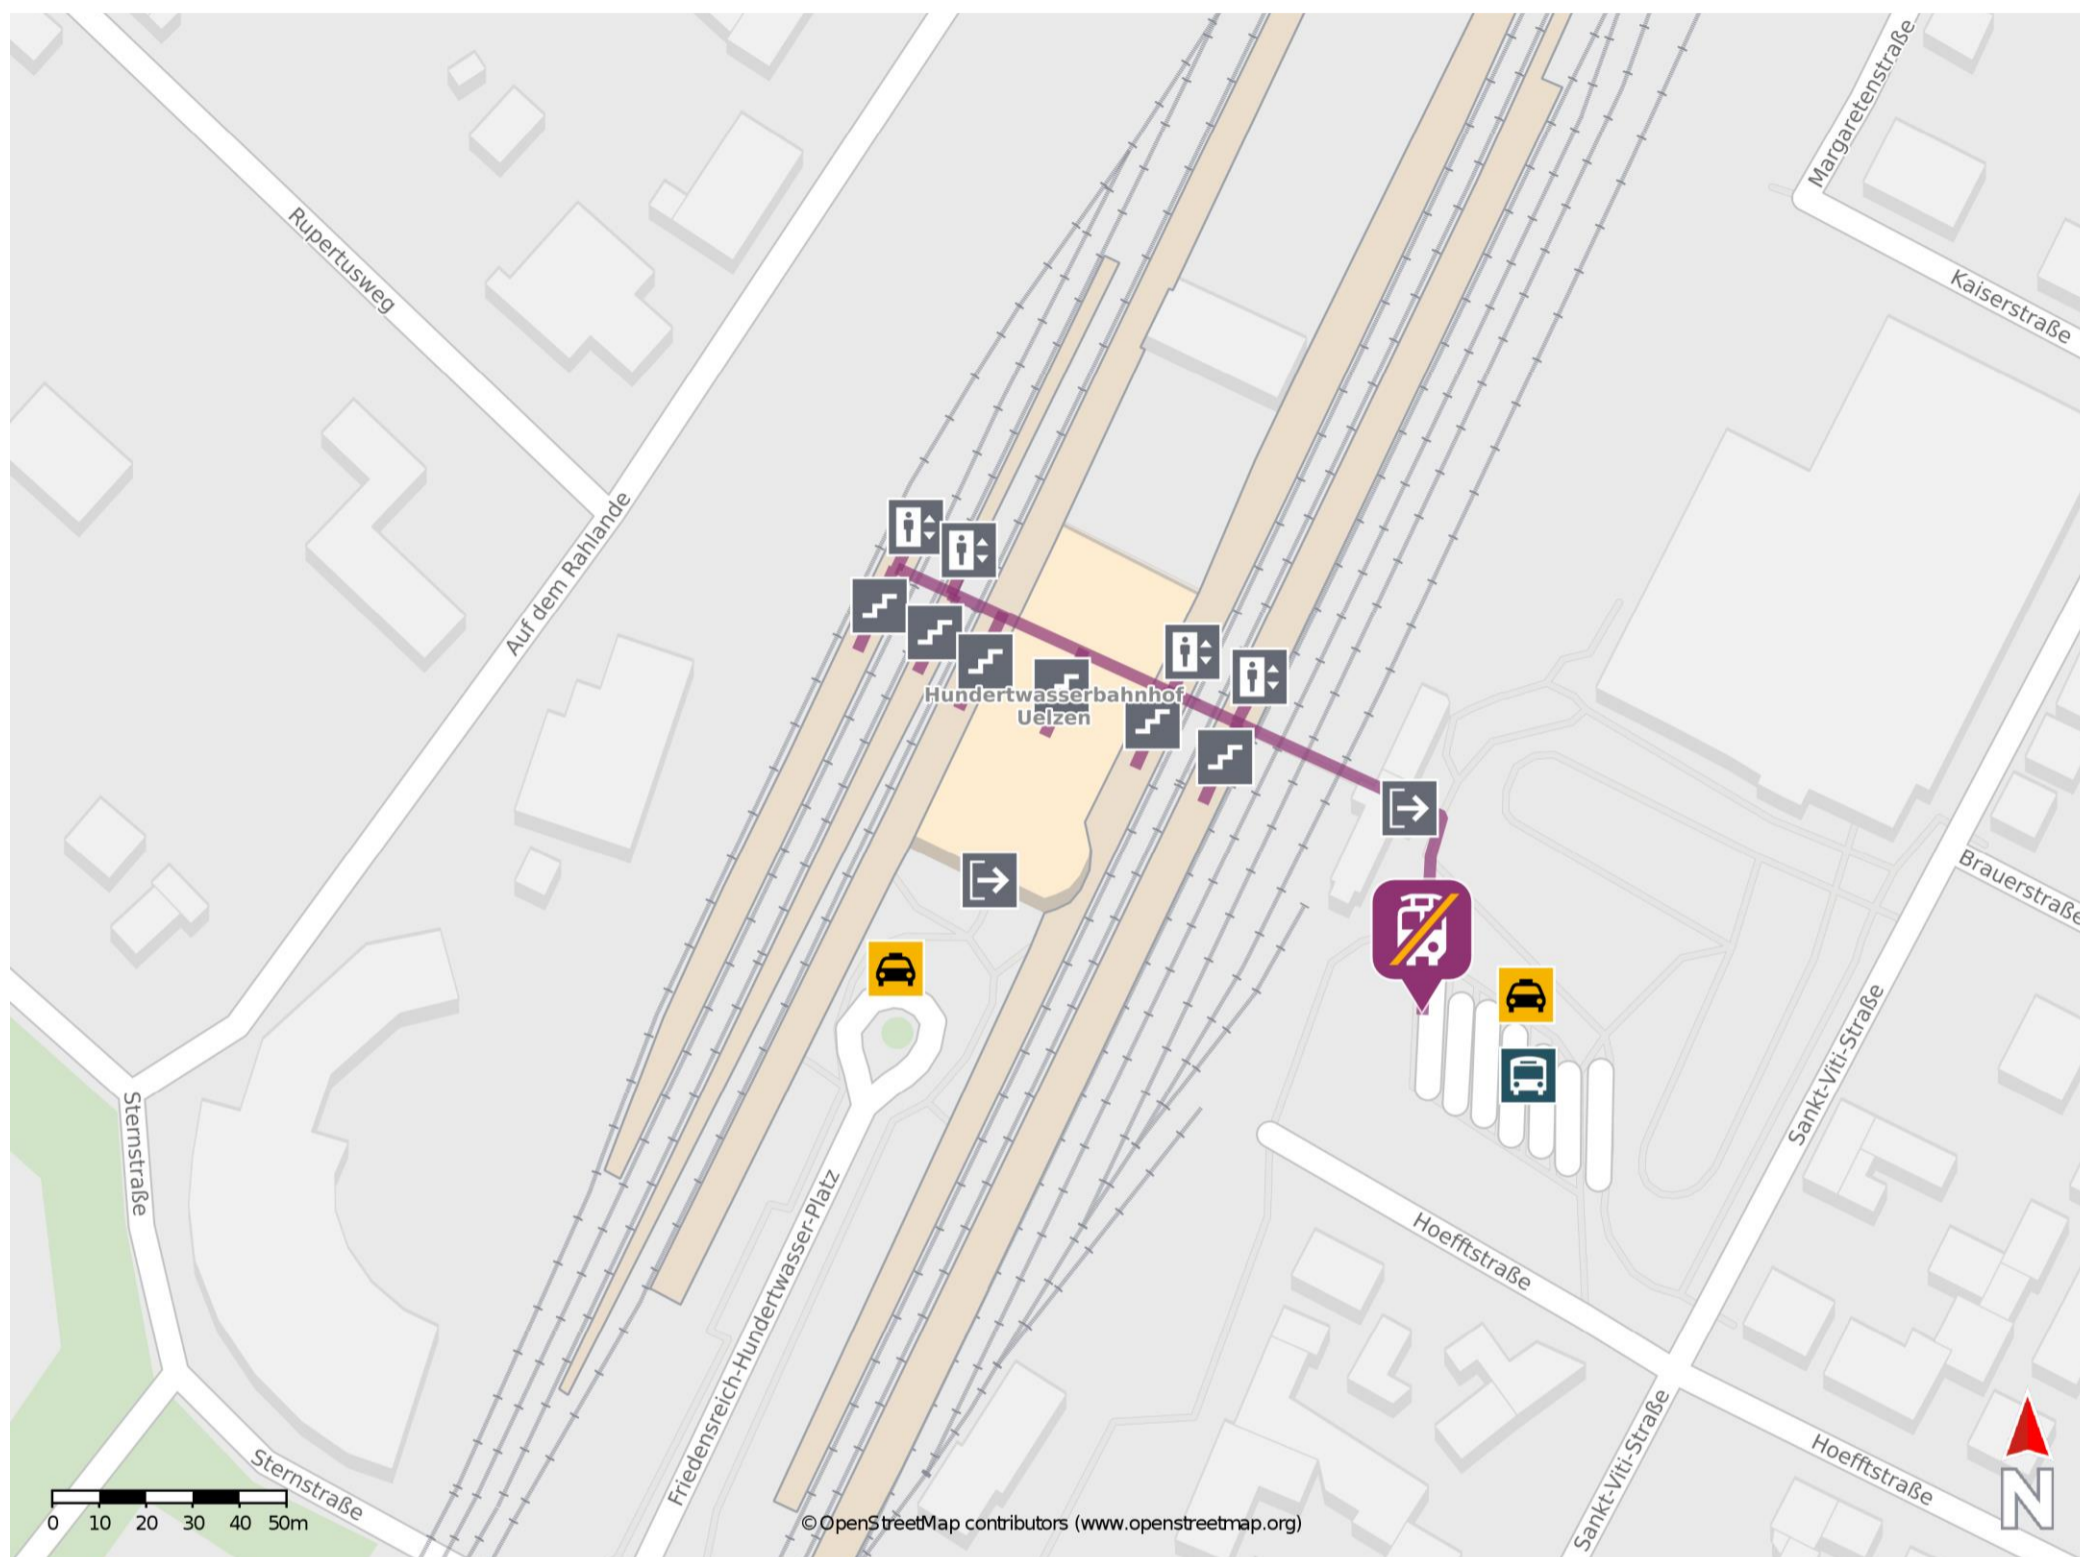

Uelzen

Wegbeschreibung Schienenersatzverkehr *

Verlassen Sie den Bahnsteig in Richtung Ausgang City/ Busbahnhof. Die Ersatzhaltestelle befindet sich unmittelbar auf dem Busbahnhof am Bussteig 7.

* Fahrradmitnahme im Schienenersatzverkehr nur begrenzt möglich.
Im QR Code sind die Koordinaten der Ersatzhaltestelle hinterlegt.

— barrierefrei
- nicht barrierefrei