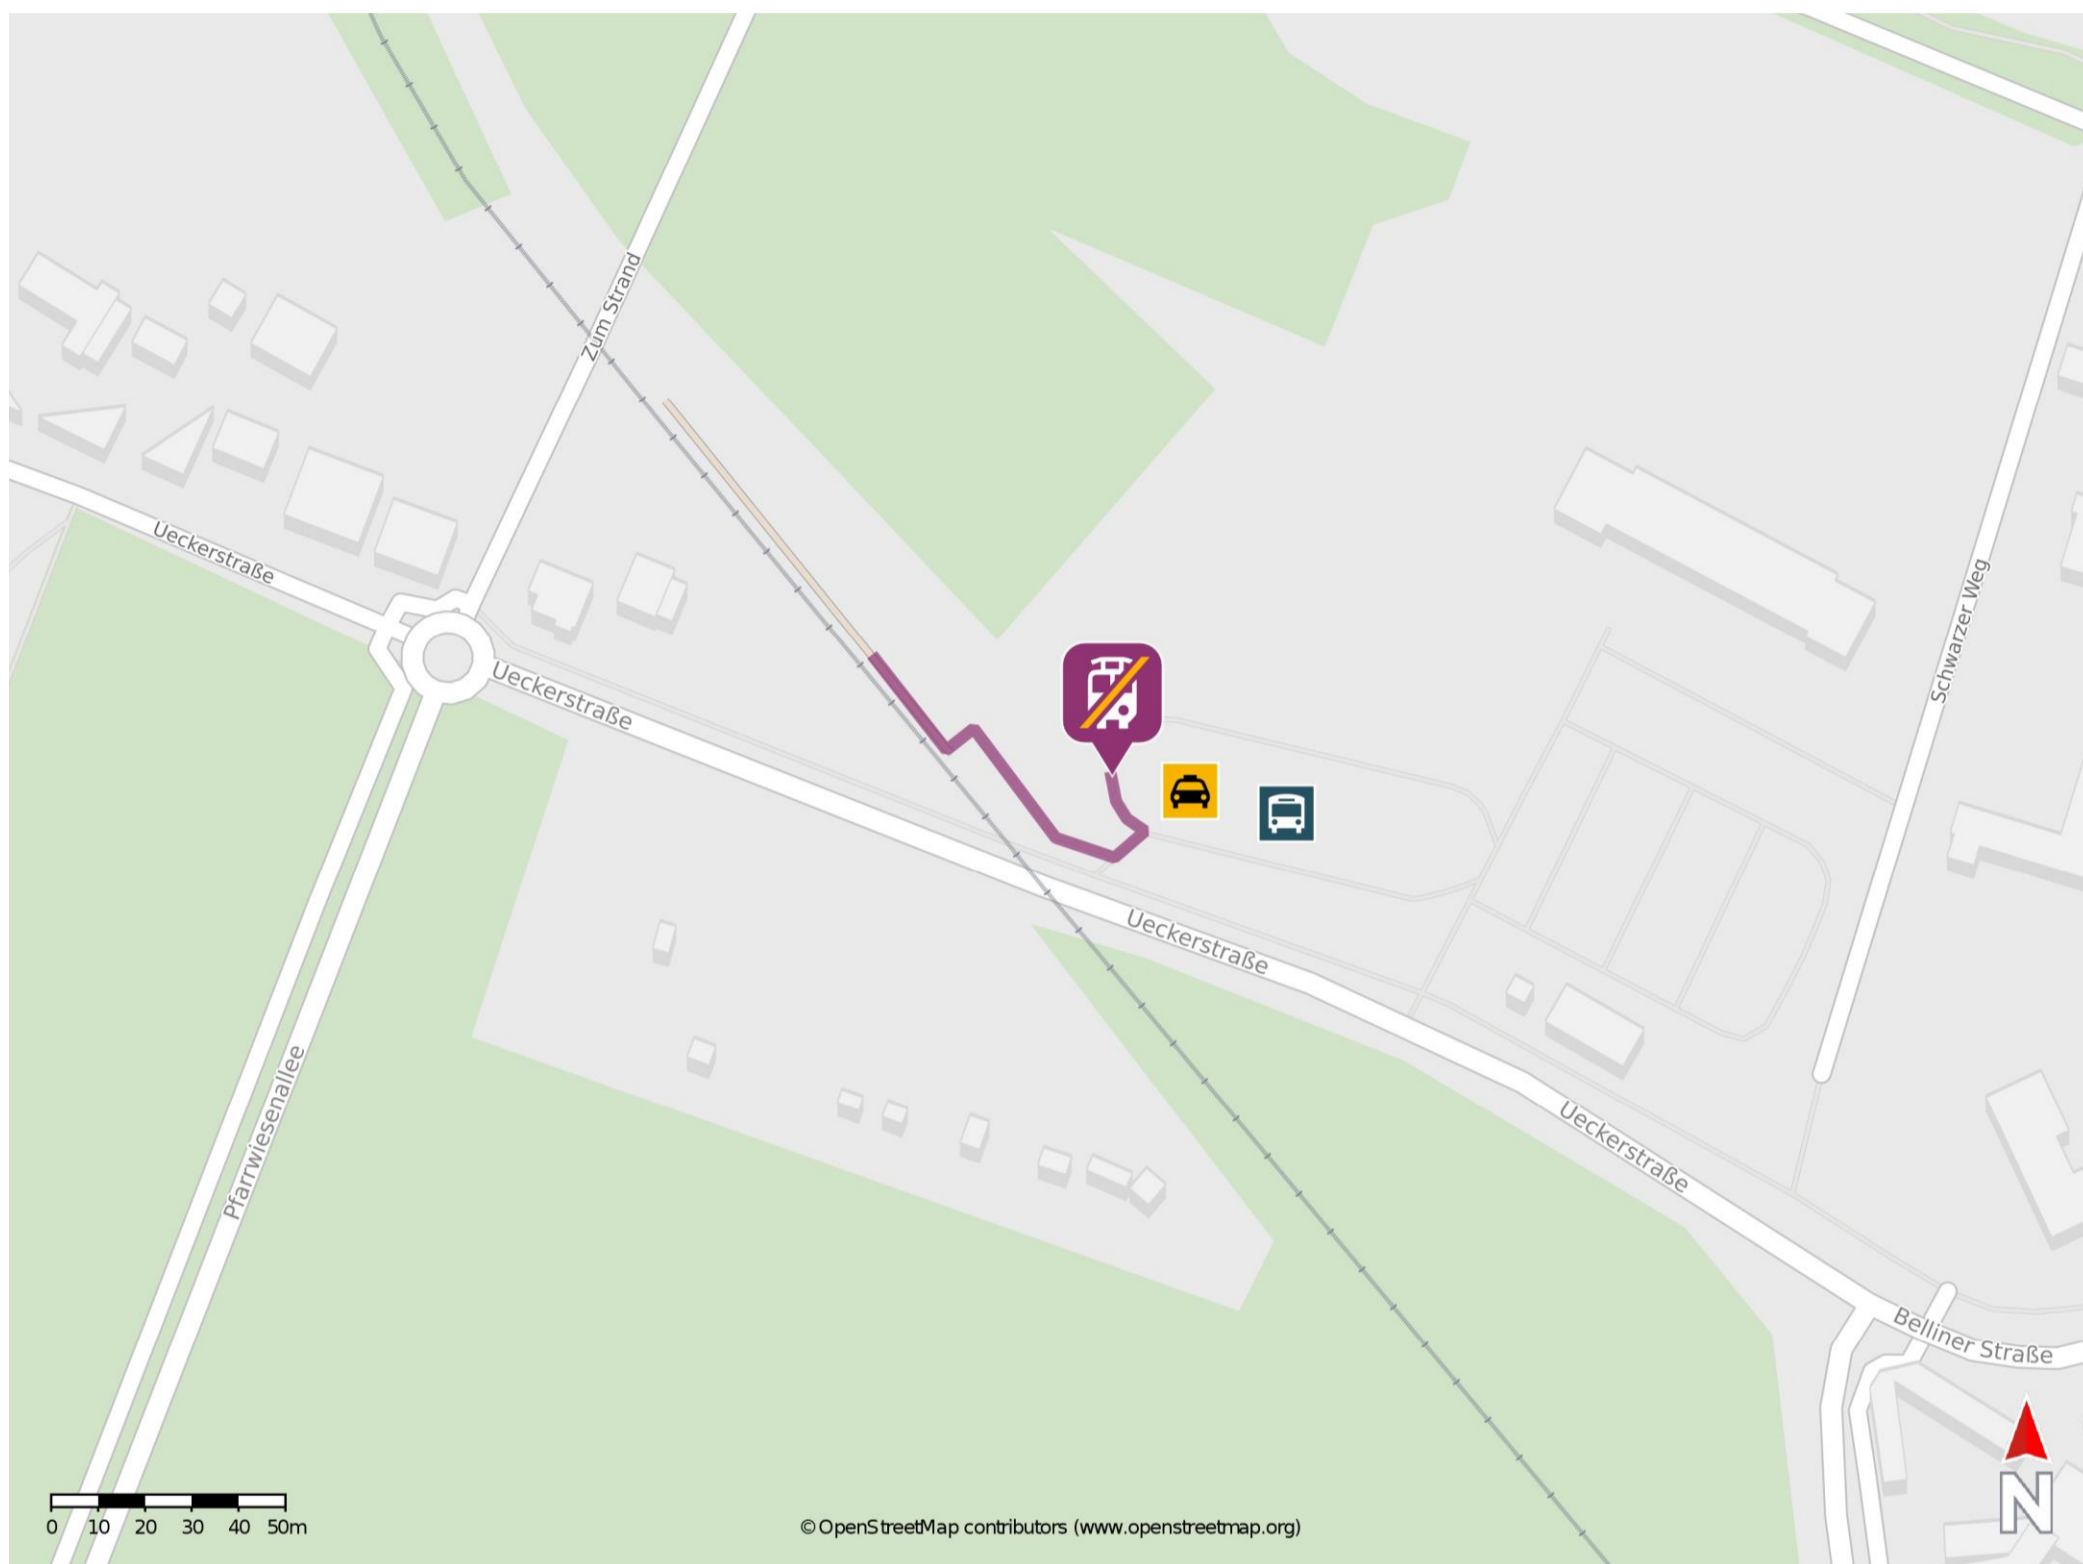

Umgebungsplan

Ueckermünde

Wegbeschreibung Schienenersatzverkehr *

Verlassen Sie den Bahnsteig in Richtung Ueckerstraße und begeben Sie sich an den Busbahnhof. Die Ersatzhaltestelle befindet sich auf dem Busbahnhof in der Nähe des Taxistands.

*Fahrradmitnahme im Schienenersatzverkehr nur begrenzt, teilweise gar nicht möglich. Bitte informieren Sie sich bei dem von Ihnen genutzten Eisenbahnverkehrsunternehmen. Im QR Code sind die Koordinaten der Ersatzhaltestelle hinterlegt.