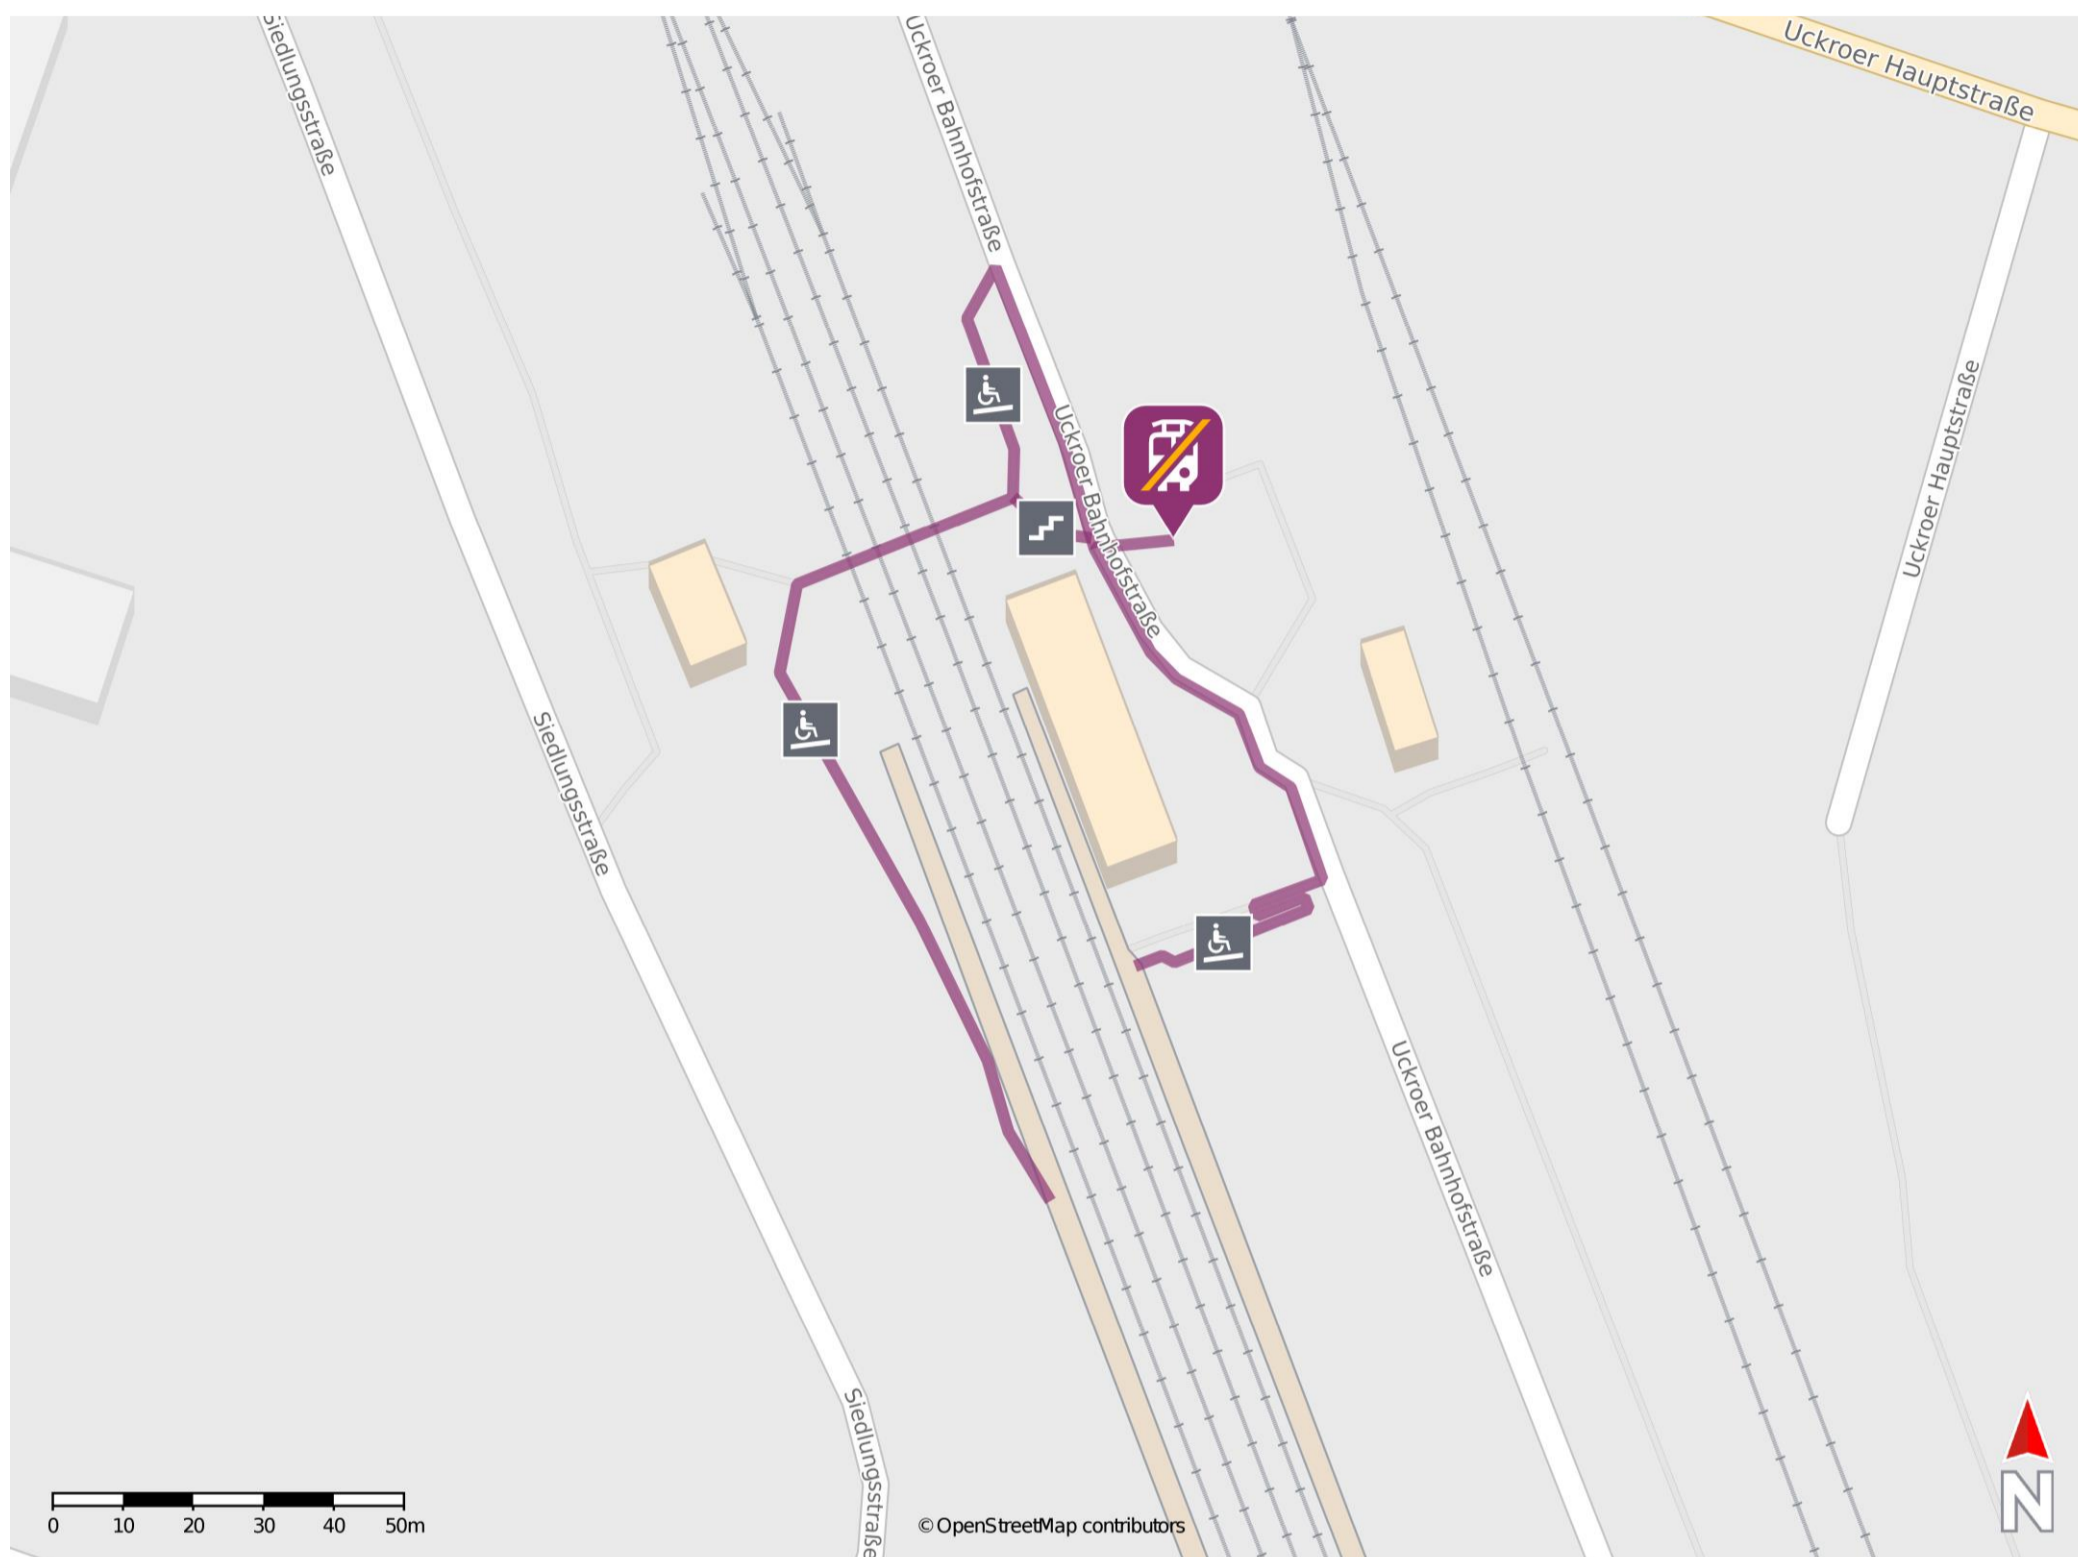

Luckau-Uckro

Wegbeschreibung Schienenersatzverkehr *

Verlassen Sie den Bahnsteig, ggf. durch die Unterführung und begeben Sie sich an die Uckroer Bahnhofstraße. Die Ersatzhaltestelle befindet sich auf den Vorplatz in Höhe der Personenunterführung an der Haltestelle Luckau-Uckro, Bahnhof.

* Fahrradmitnahme im Schienenersatzverkehr nur begrenzt möglich.
Im QR Code sind die Koordinaten der Ersatzhaltestelle hinterlegt.

— barrierefrei
— nicht barrierefrei