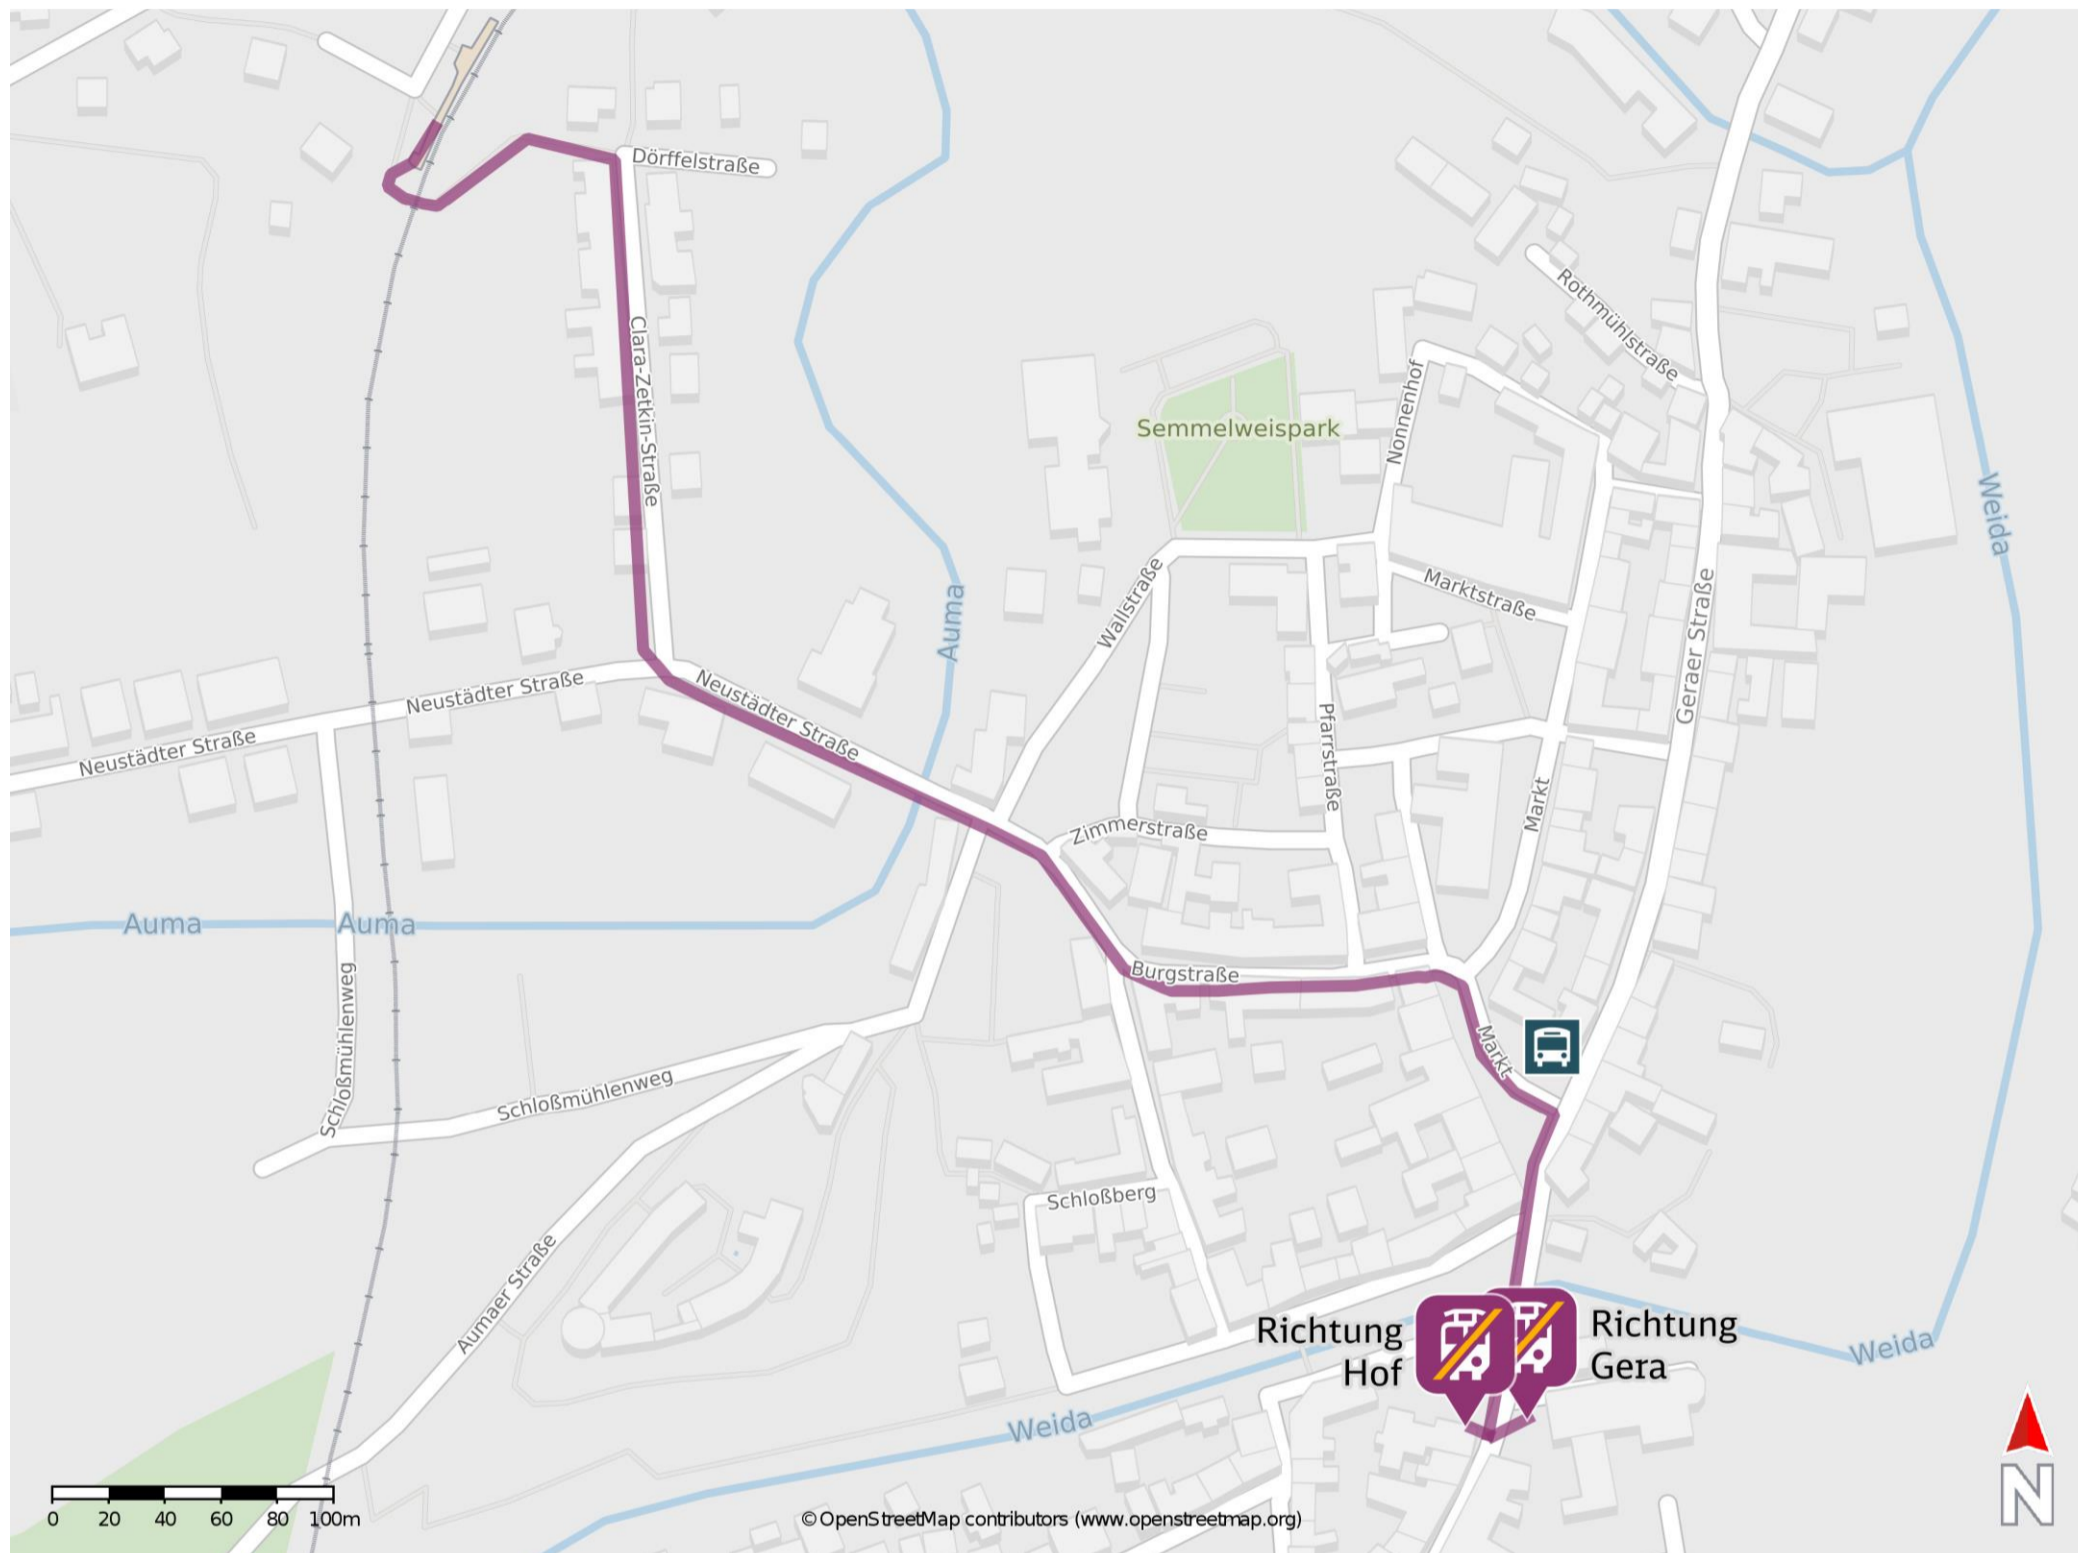

Weida Mitte

Ersatzhaltestelle Richtung Gera

Ersatzhaltestelle Richtung Hof

Wegbeschreibung Schienenersatzverkehr *

Verlassen Sie den Bahnsteig und begeben Sie sich an die Friedensstraße. Überqueren Sie die Gleisanlage und folgen Sie dem Straßenverlauf bis zur Kreuzung Clara-Zetkin-Straße/Dörfelstraße. Biegen Sie nach rechts auf die Clara-Zetkin-Straße ab und folgen Sie der Straße bis zur Neustädter Straße. Biegen Sie nach links ab und folgen Sie der Neustädter Straße/Burgstraße bis zur Straße Markt. Orientieren Sie sich nach rechts und folgen Sie der Straße bis zur Geraer Straße. Biegen Sie nach rechts ab und folgen Sie dem Straßenverlauf bis zur jeweiligen Ersatzhaltestelle. Die Ersatzhaltestelle befindet sich an der Bushaltestelle Brüderstraße.

* Fahrradmitnahme im Schienenersatzverkehr nur begrenzt möglich.
Im QR Code sind die Koordinaten der Ersatzhaltestelle hinterlegt.

barrierefrei
 nicht barrierefrei