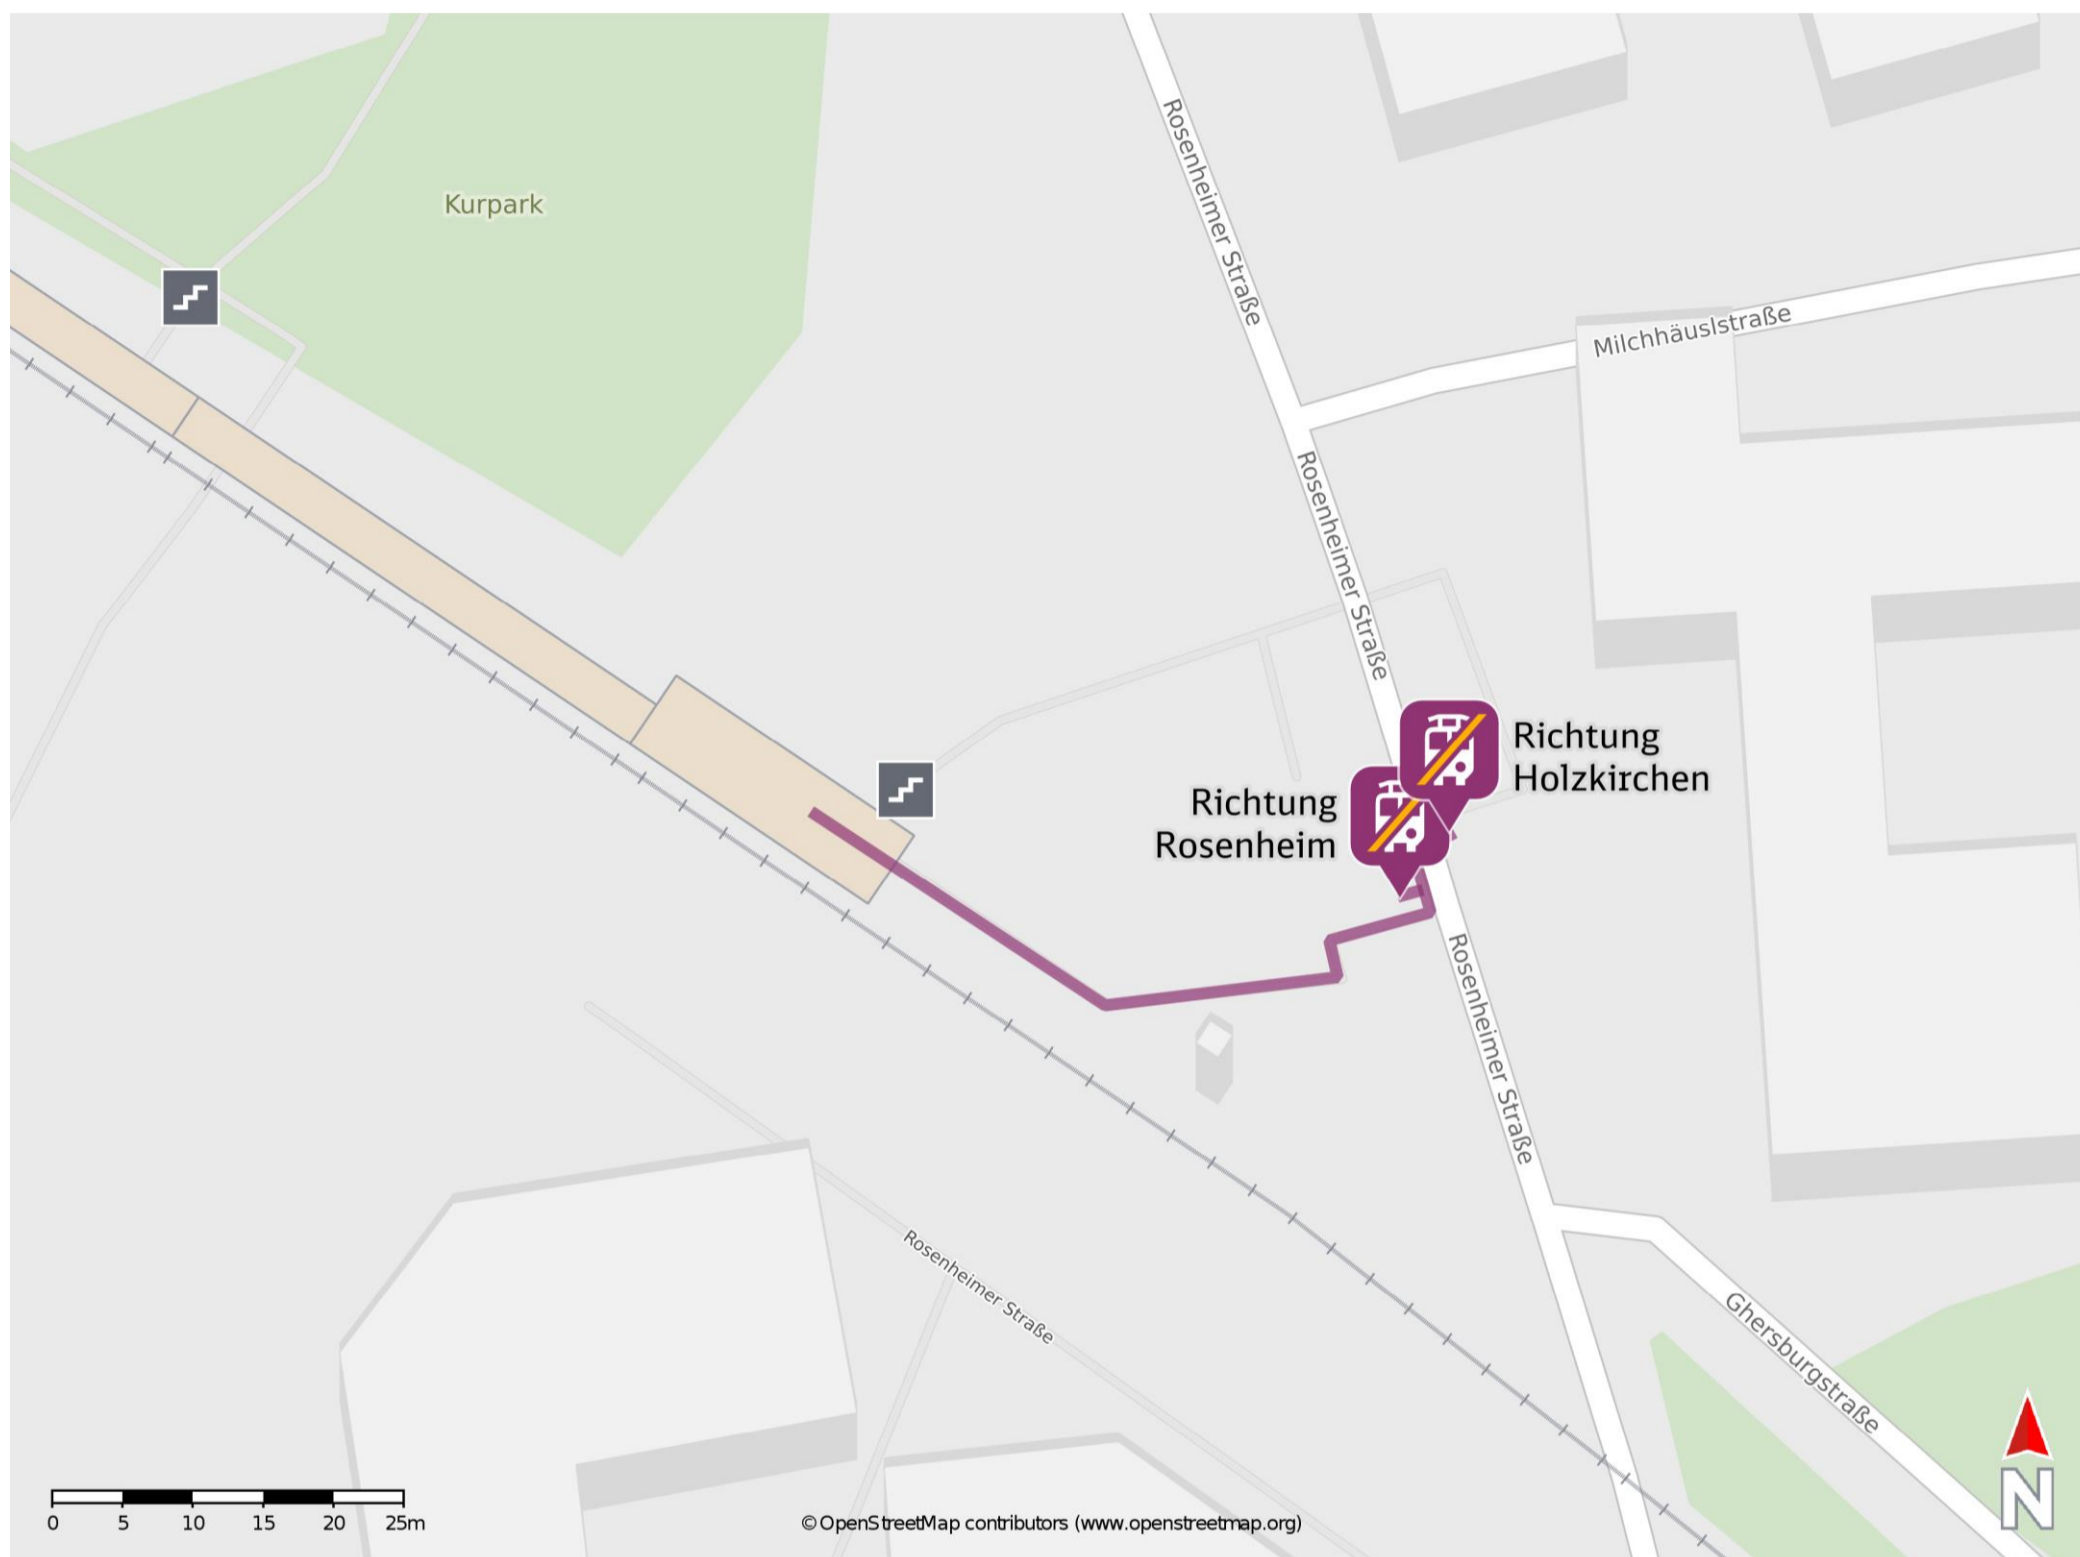

## Bad Aibling Kurpark

### Wegbeschreibung Schienenersatzverkehr \*

Verlassen Sie den Bahnsteig und begeben Sie sich an die Rosenheimer Straße. Die jeweilige Ersatzhaltestelle befindet sich in unmittelbarer Nähe zum Gleis.

Ersatzhaltestelle Richtung Rosenheim

Ersatzhaltestelle Richtung Holzkirchen

\* Fahrradmitnahme im Schienenersatzverkehr nur begrenzt möglich.  
Im QR Code sind die Koordinaten der Ersatzhaltestelle hinterlegt.

barrierefrei  
 nicht barrierefrei