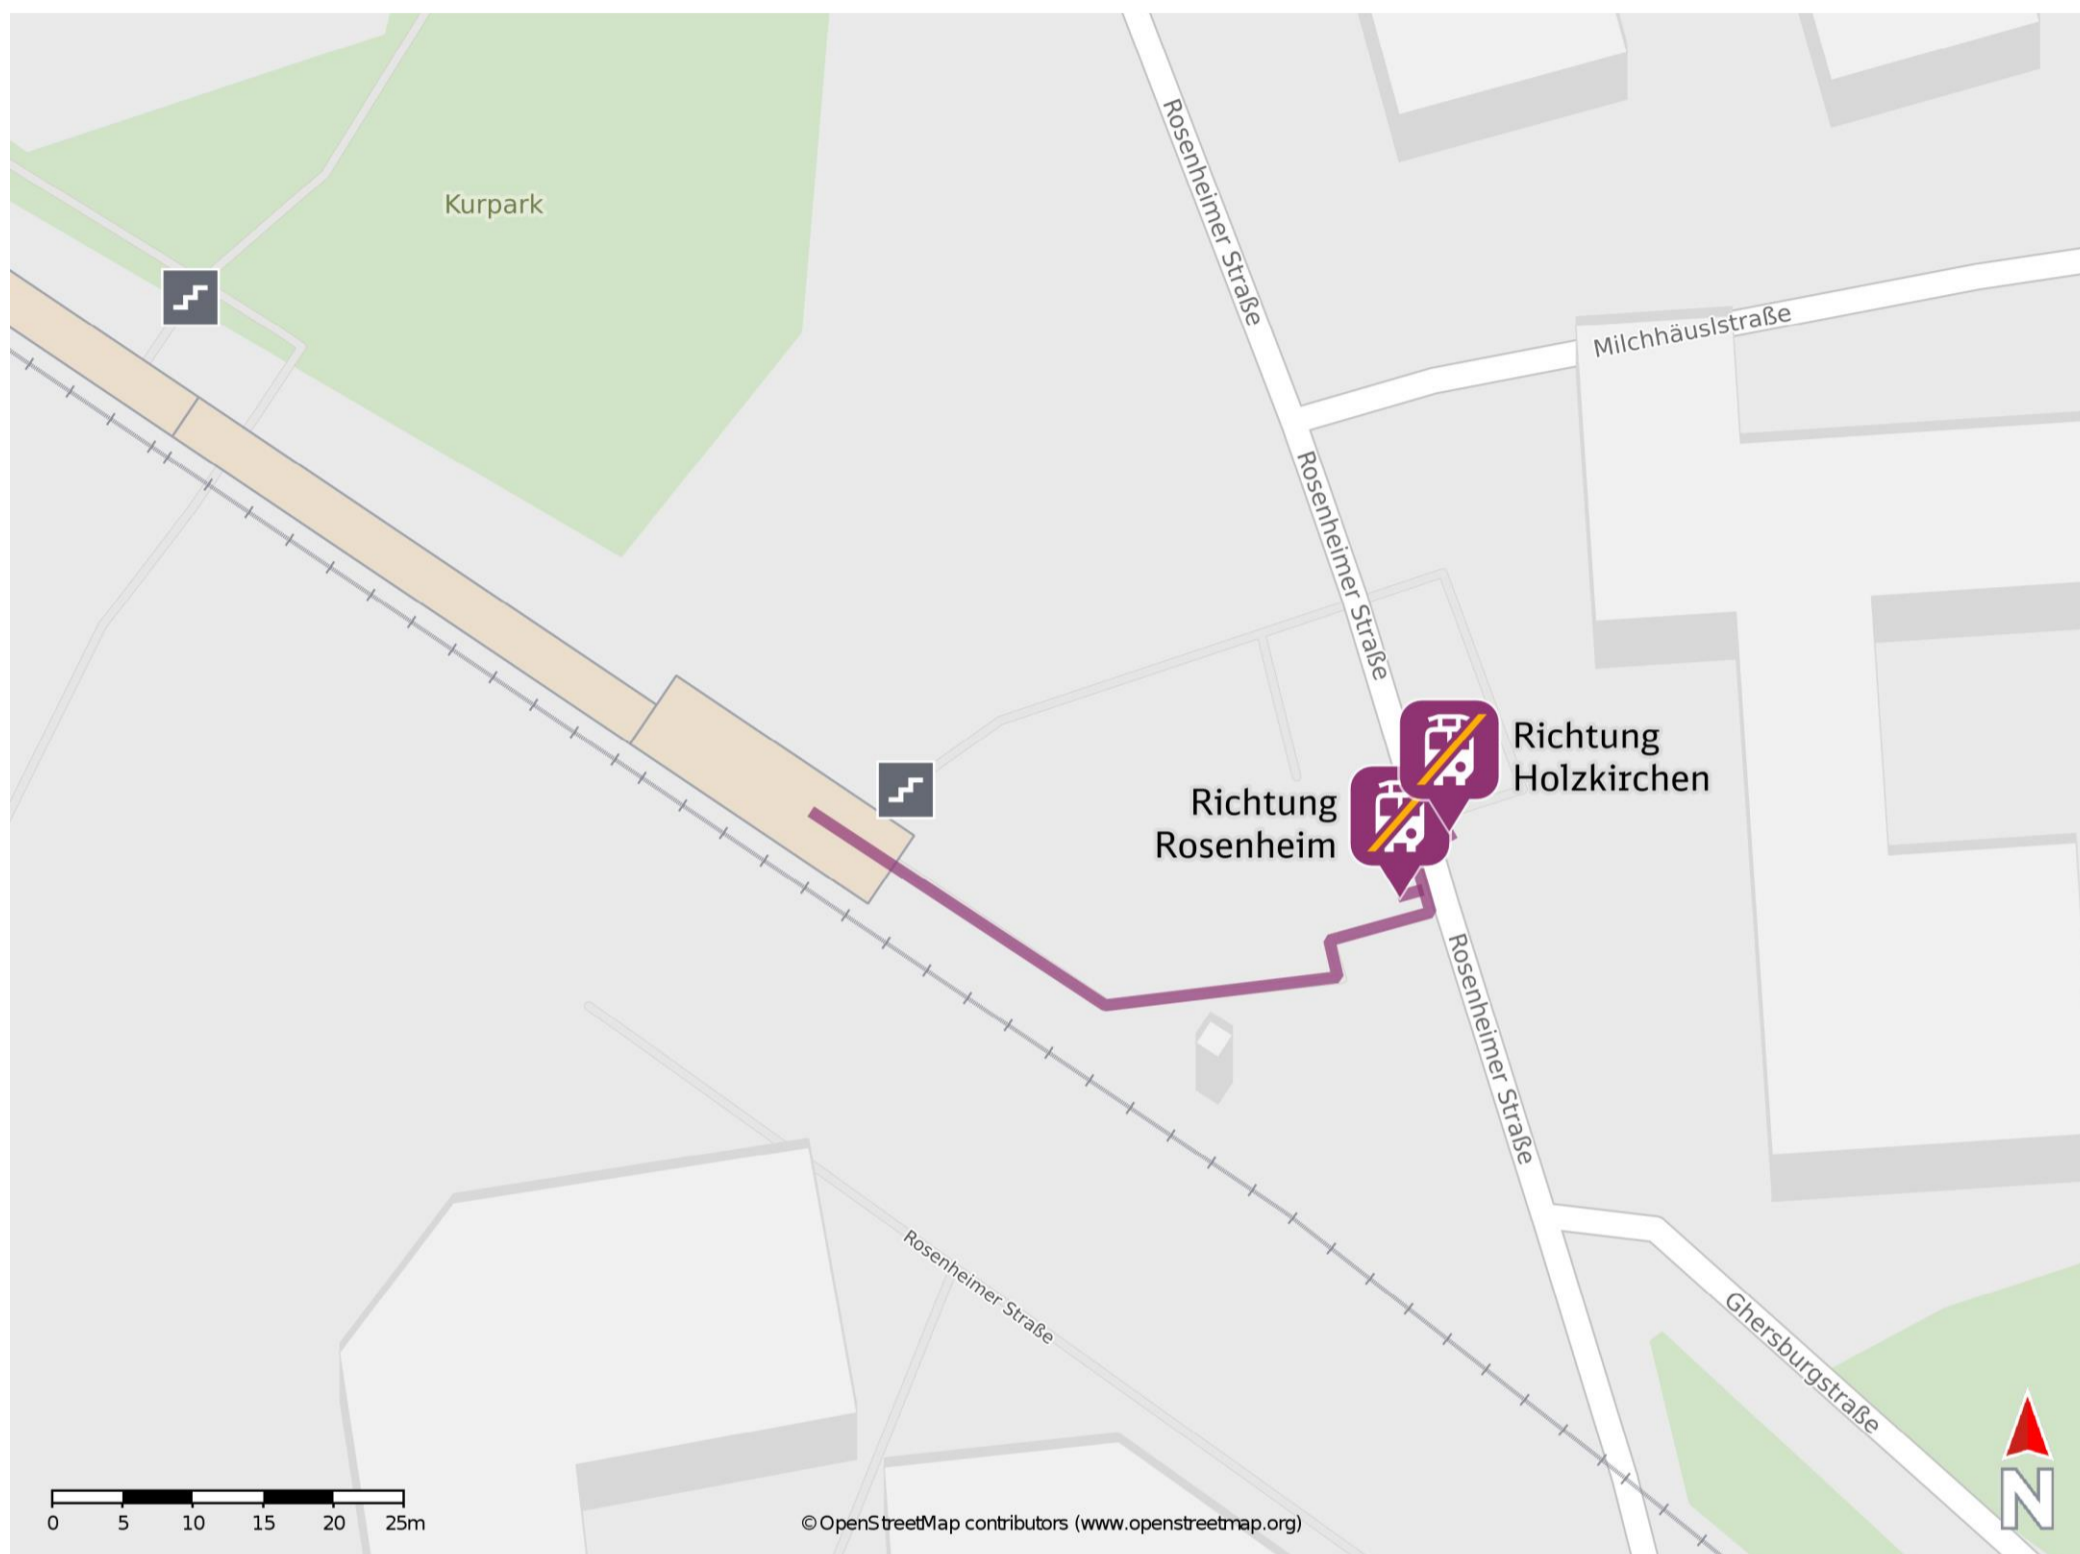

Bad Aibling Kurpark

Wegbeschreibung Schienenersatzverkehr *

Verlassen Sie den Bahnsteig und begeben Sie sich an die Rosenheimer Straße. Die jeweilige Ersatzhaltestelle befindet sich in unmittelbarer Nähe zum Gleis.

Ersatzhaltestelle Richtung Rosenheim

Ersatzhaltestelle Richtung Holzkirchen

* Fahrradmitnahme im Schienenersatzverkehr nur begrenzt möglich.
Im QR Code sind die Koordinaten der Ersatzhaltestelle hinterlegt.