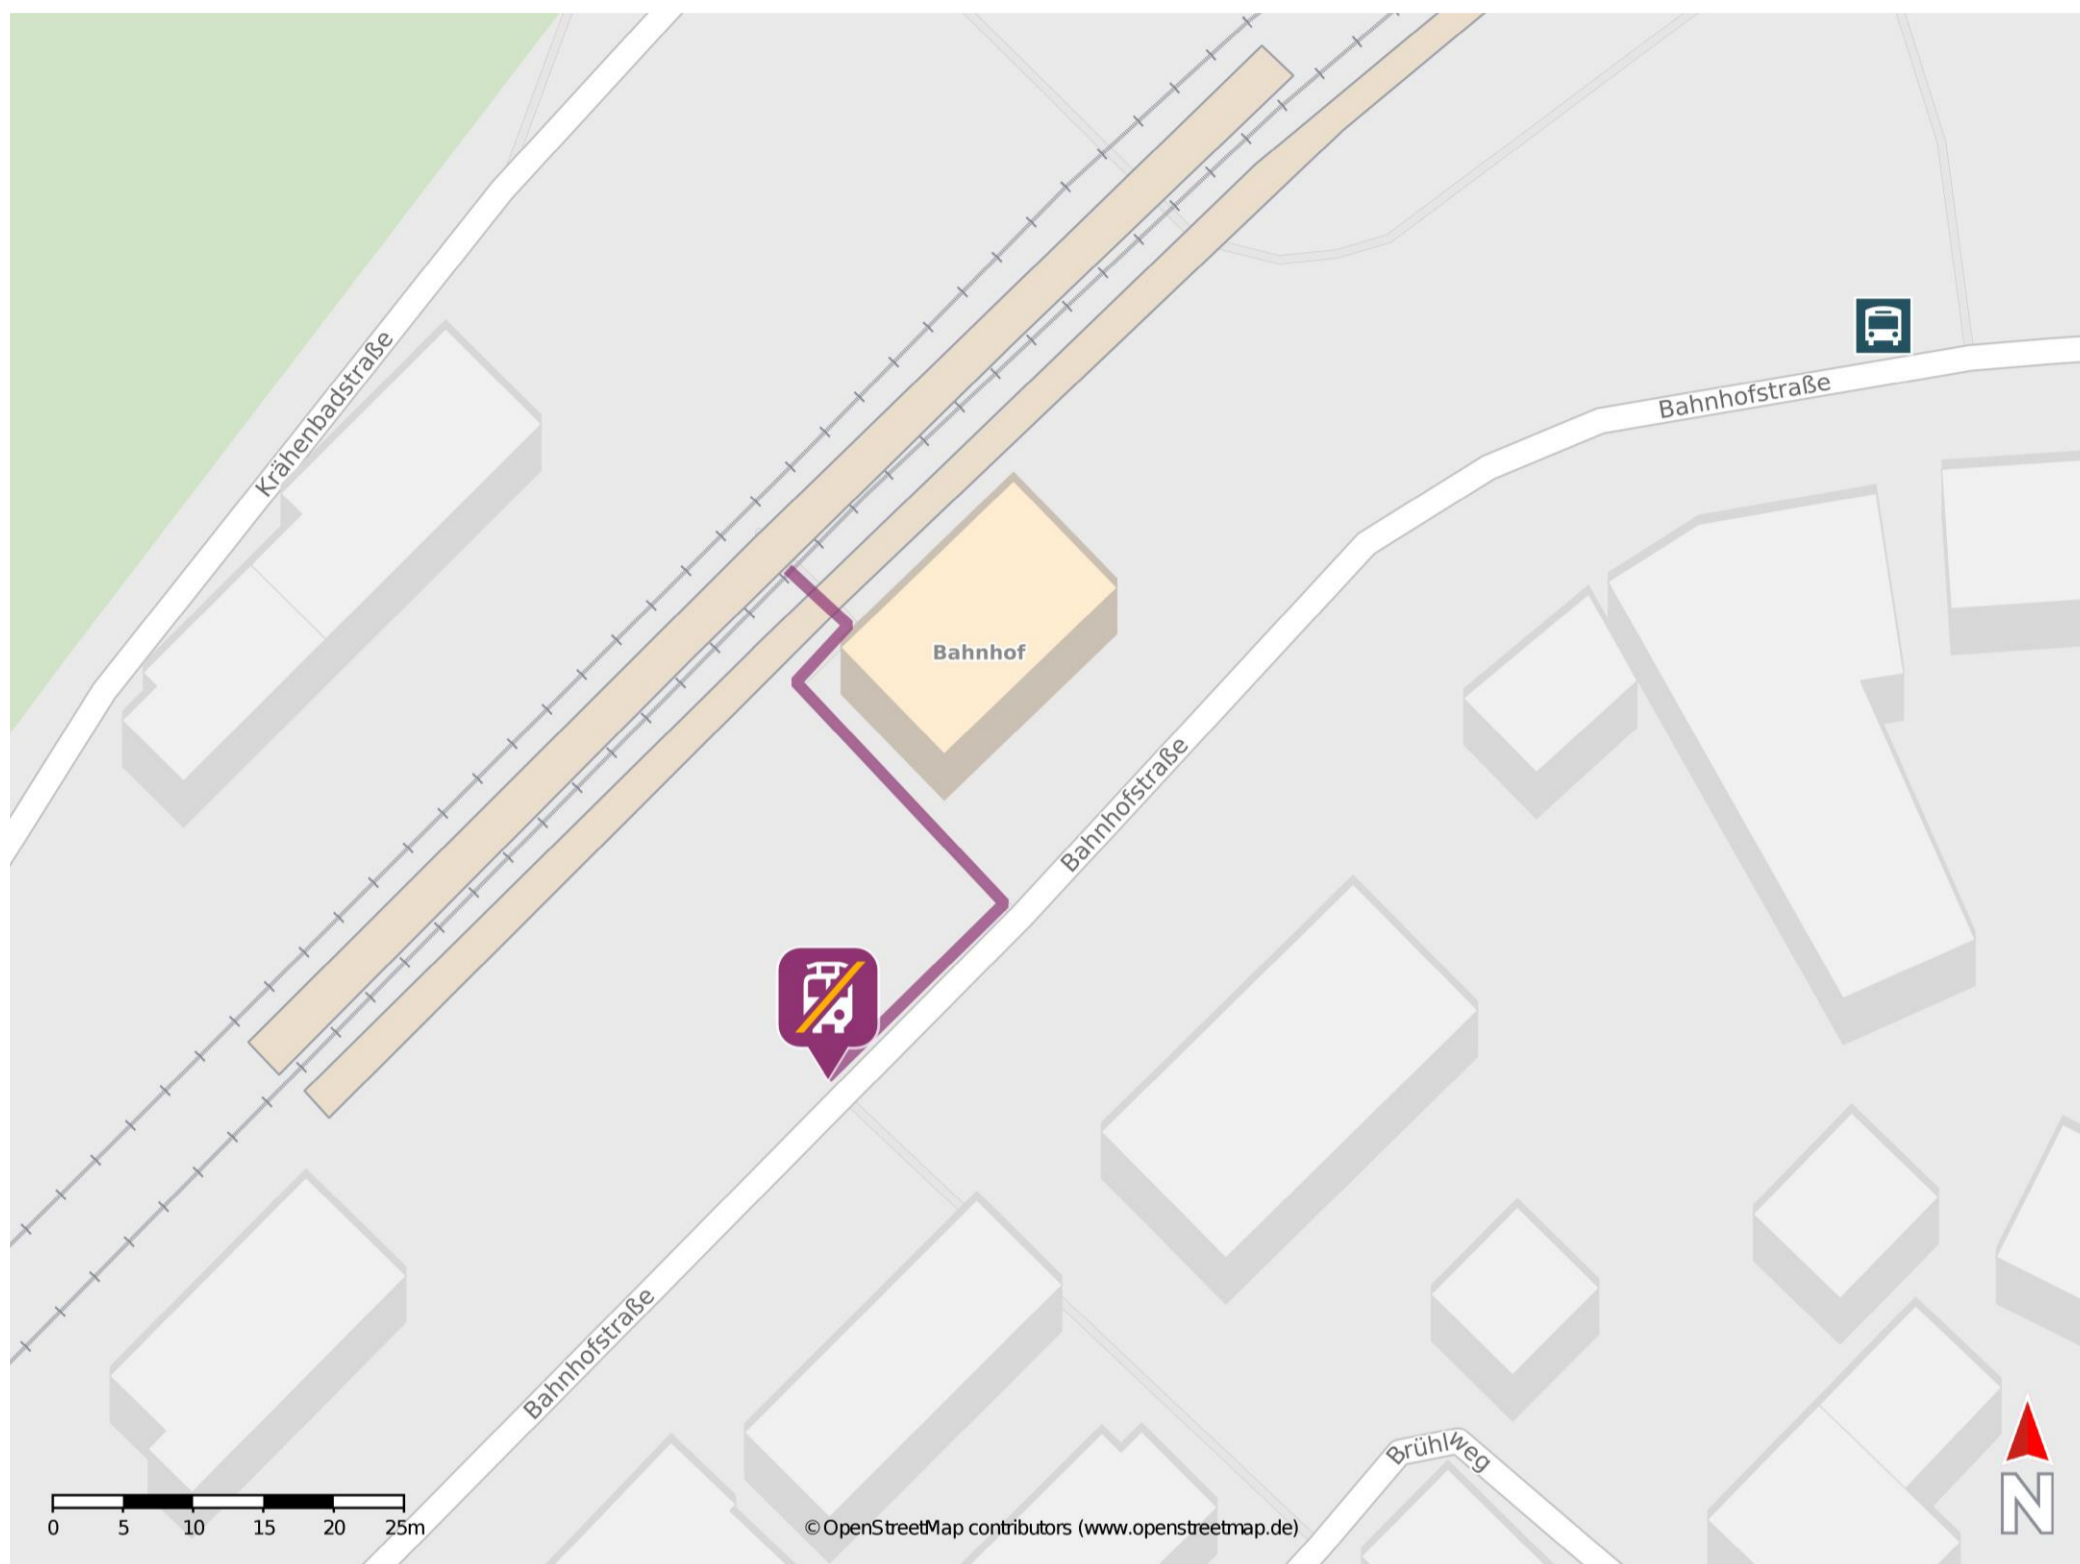

Umgebungsplan

Alpirsbach

Wegbeschreibung Schienenersatzverkehr *

Verlassen Sie den Bahnsteig und begeben Sie sich an die Bahnhofstraße. Die Ersatzhaltestelle befindet sich in unmittelbarer Nähe zum Bahnhofsgebäude.

*Fahrradmitnahme im Schienenersatzverkehr nur begrenzt, teilweise gar nicht möglich. Bitte informieren Sie sich bei dem von Ihnen genutzten Eisenbahnverkehrsunternehmen. Im QR Code sind die Koordinaten der Ersatzhaltestelle hinterlegt.