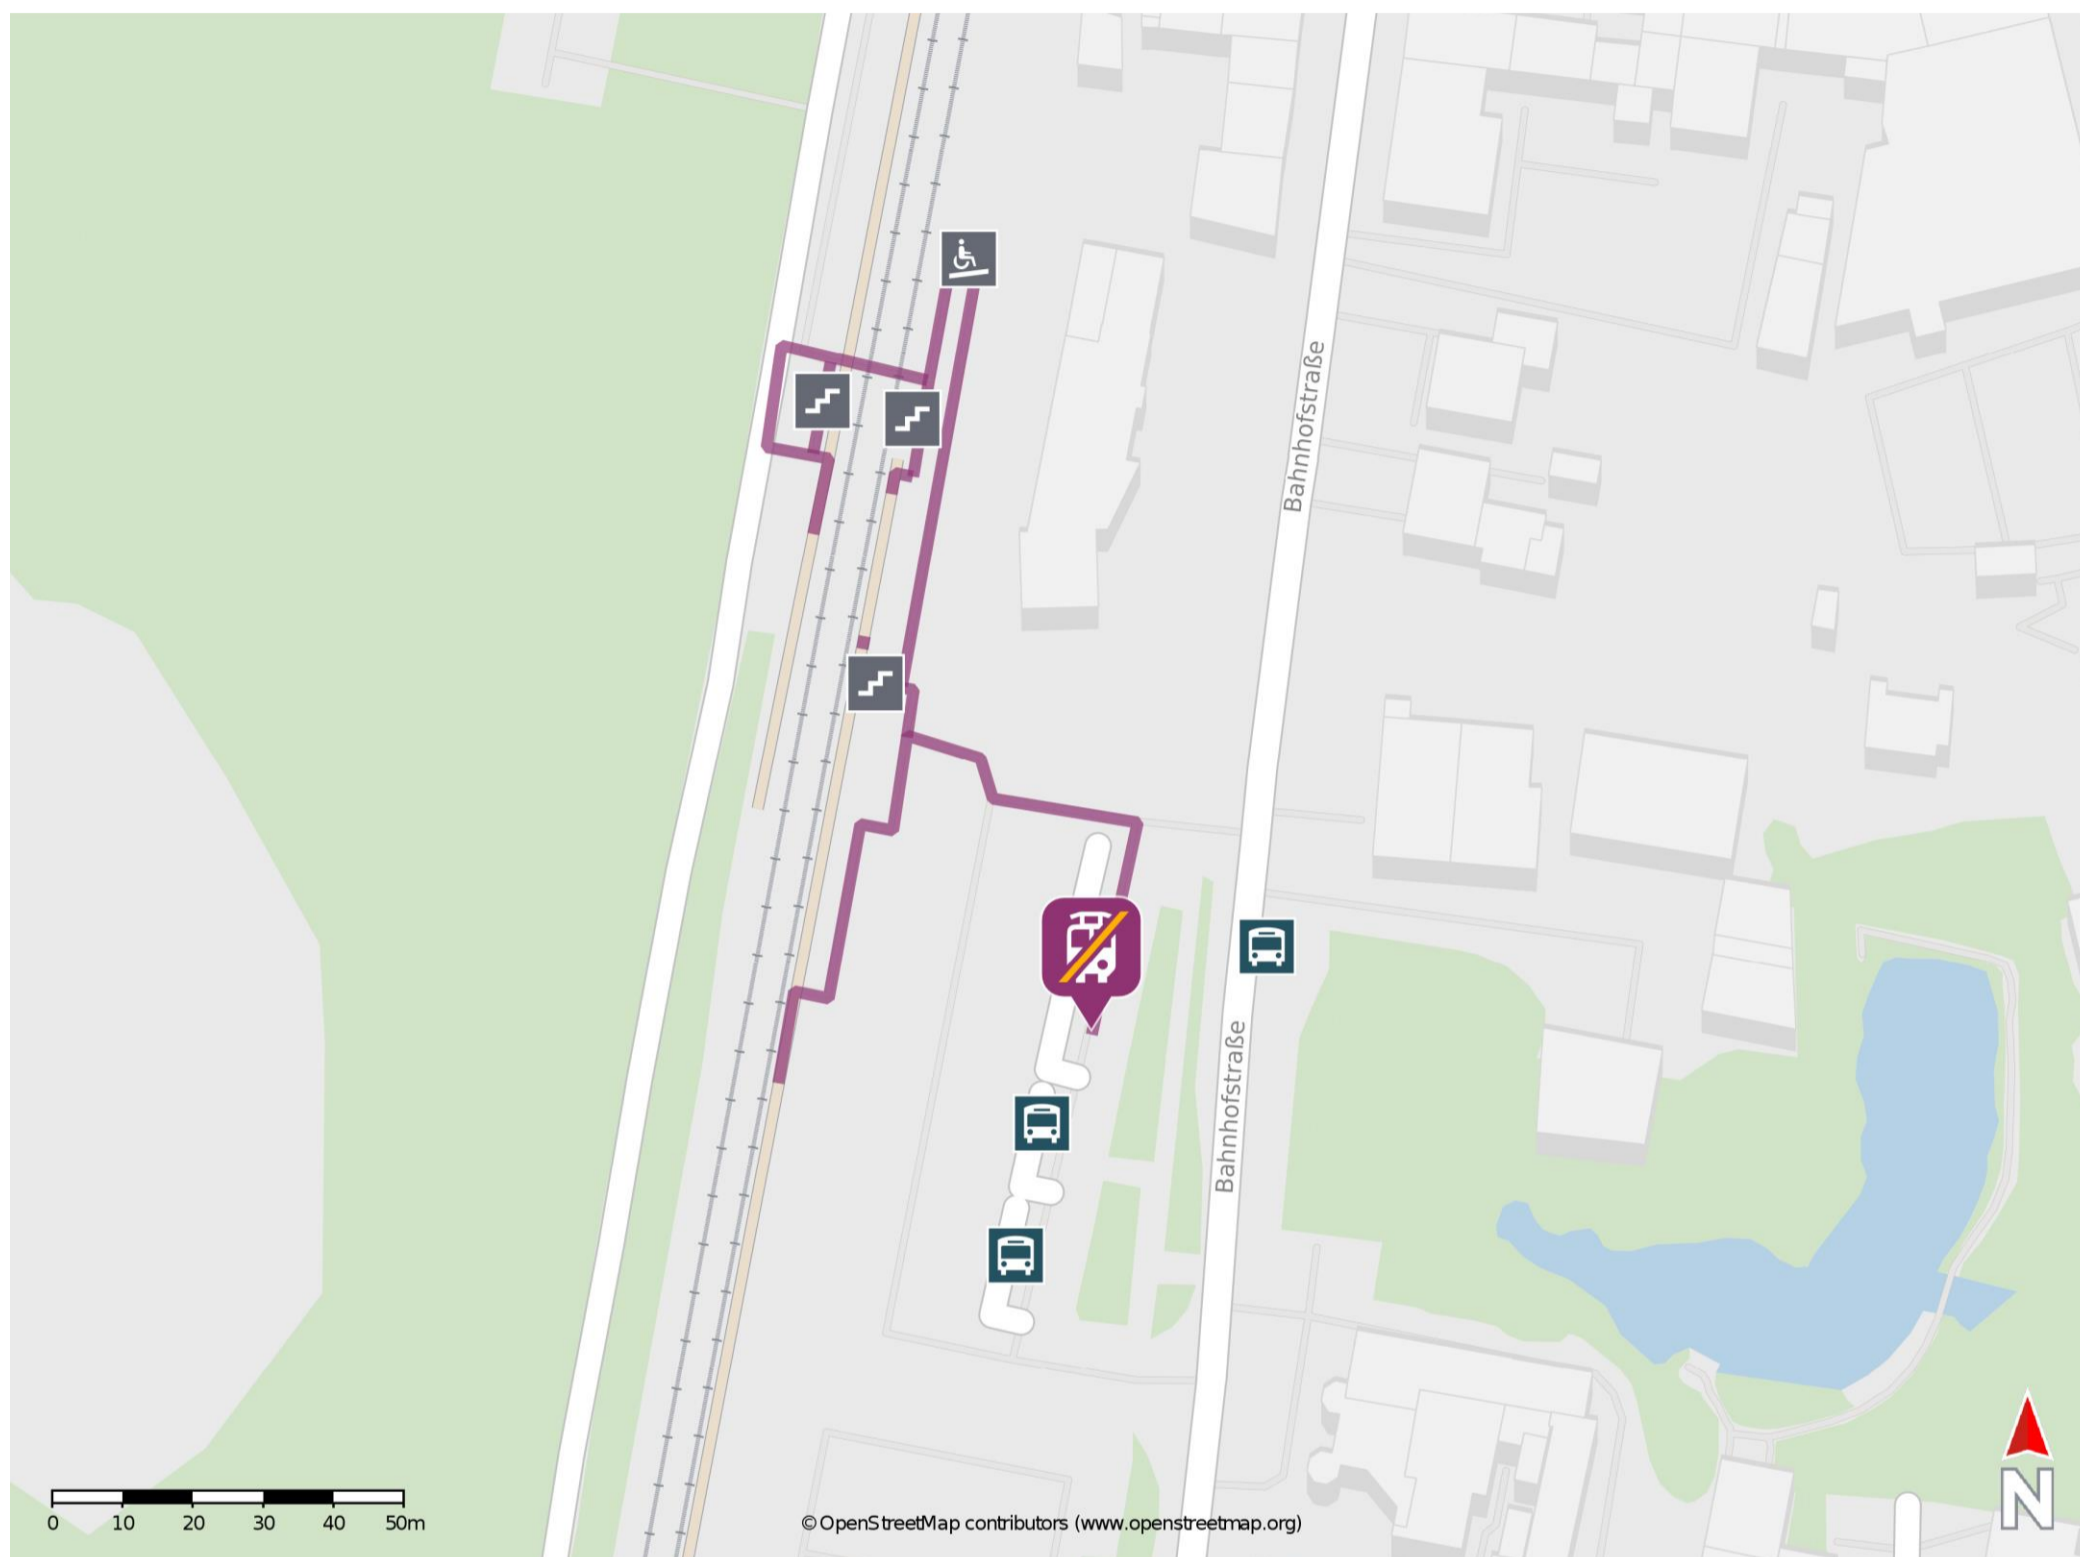

Übach-Palenberg

Wegbeschreibung Schienenersatzverkehr *

Verlassen Sie den Bahnsteig und begeben Sie sich in Richtung Bahnhofstraße. Halten Sie sich rechts und folgen Sie dem Weg bis zum Busbahnhof. Die Ersatzhaltestelle befindet sich am Busbahnhof.

* Fahrradmitnahme im Schienenersatzverkehr nur begrenzt möglich.
Im QR Code sind die Koordinaten der Ersatzhaltestelle hinterlegt.

— barrierefrei
— nicht barrierefrei