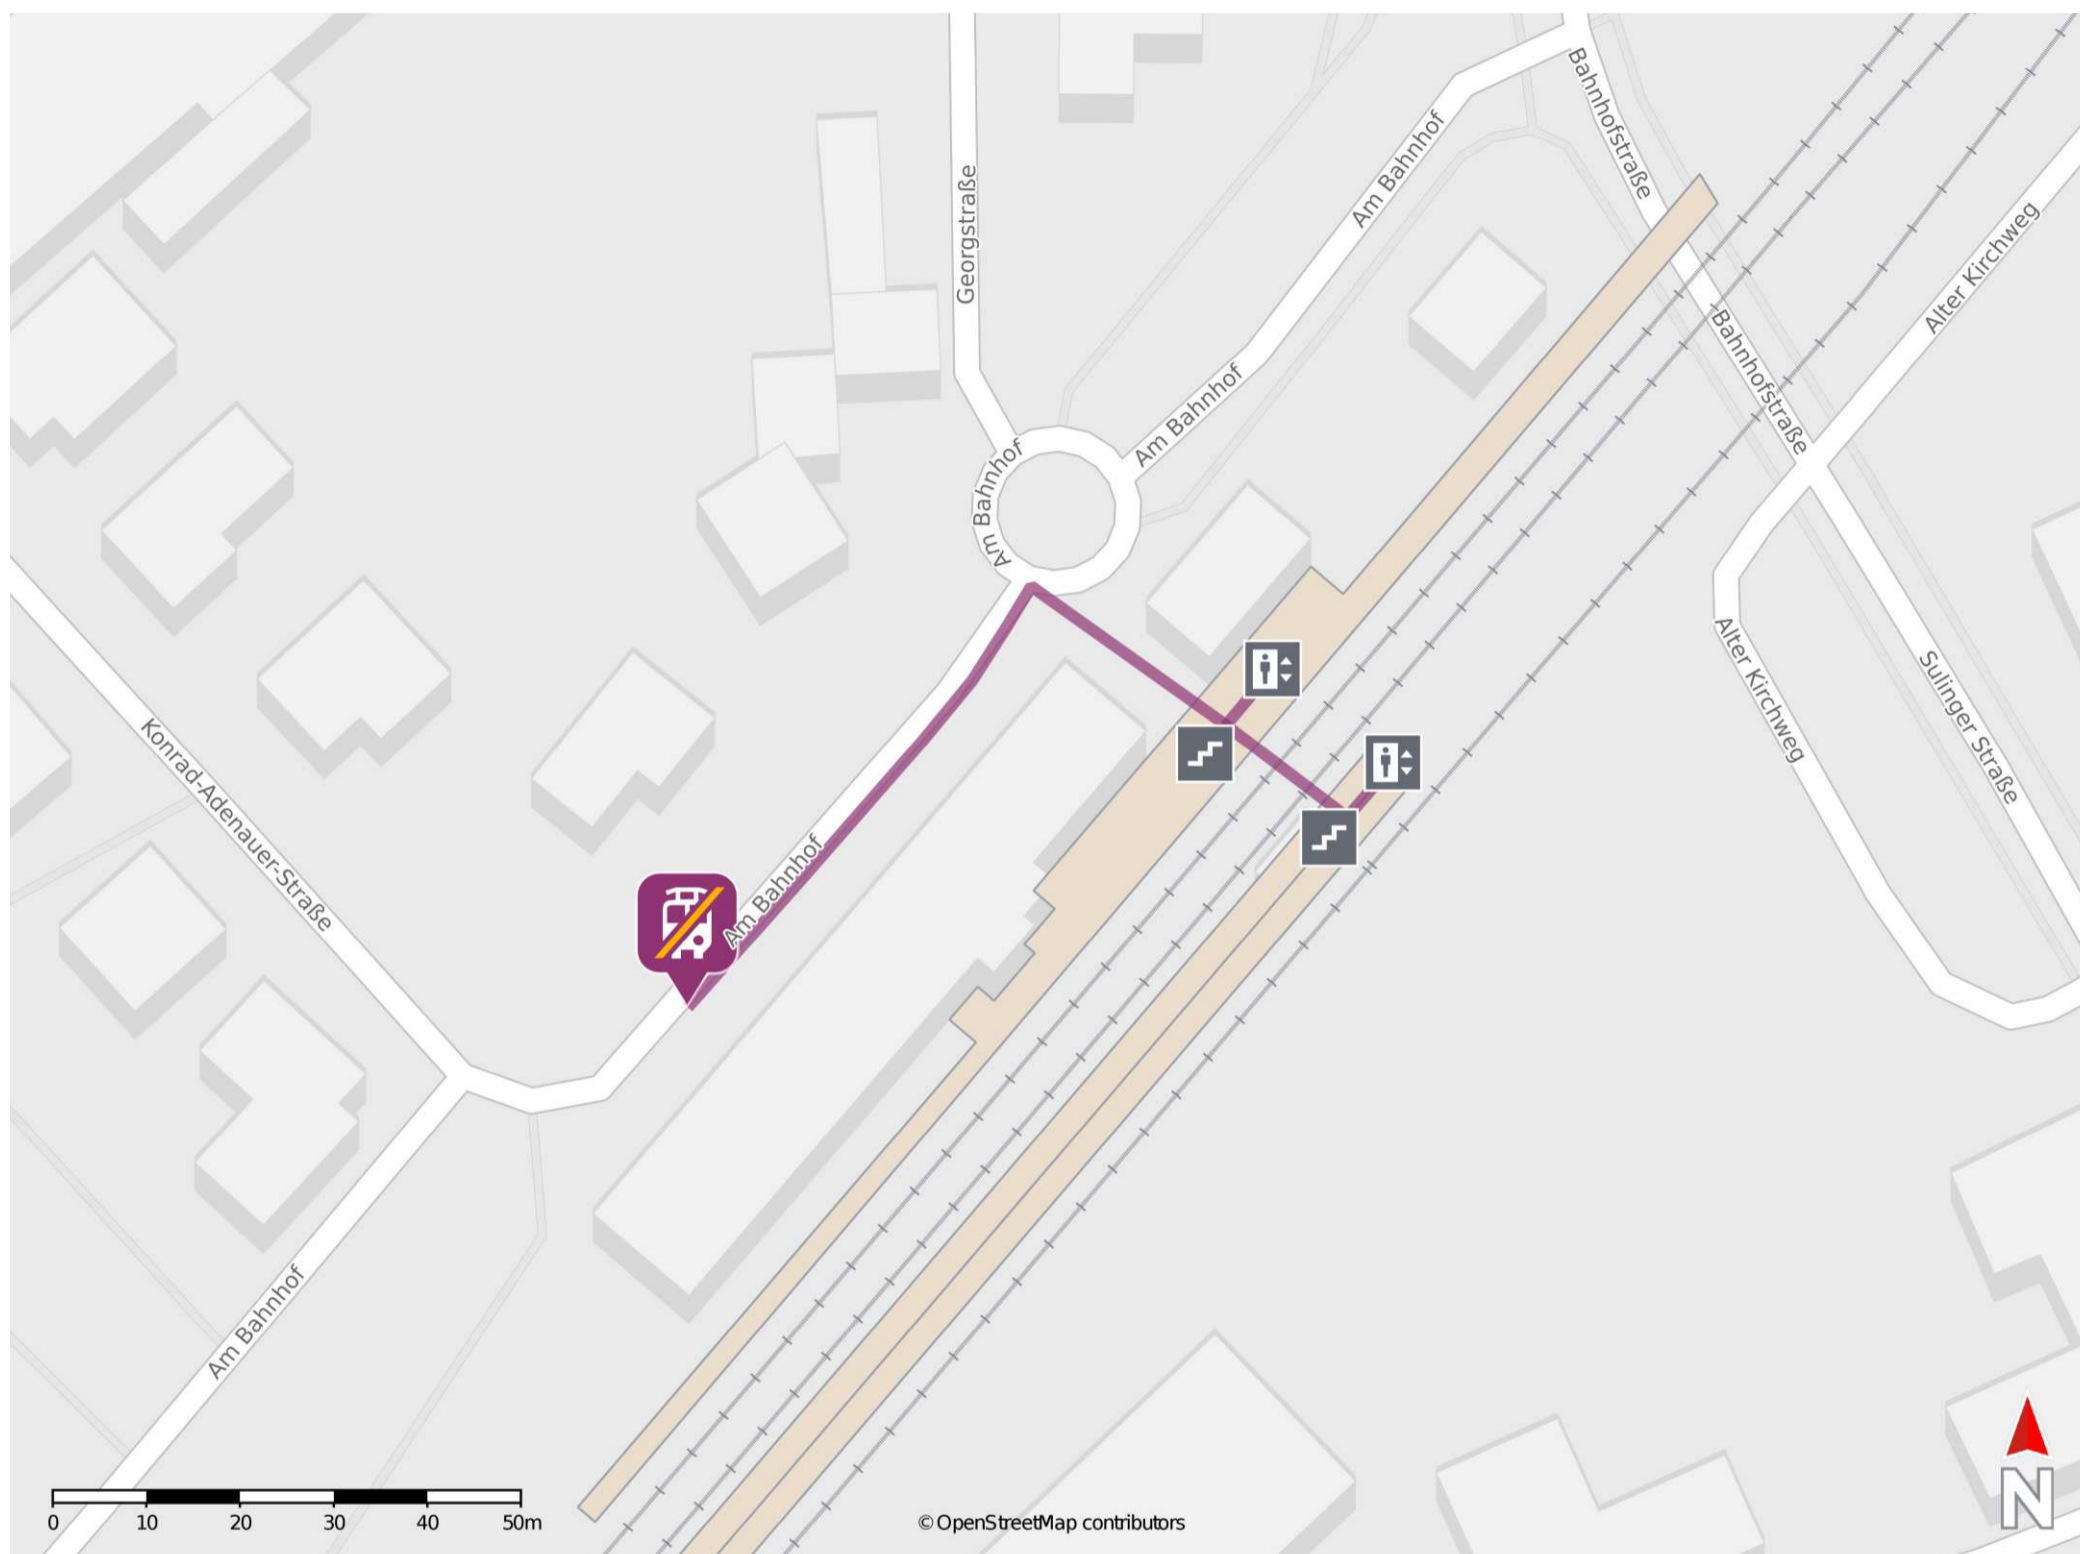

Twistringen

Wegbeschreibung Schienenersatzverkehr *

Verlassen Sie den Bahnsteig, ggf. durch die Unterführung, und begeben Sie sich zum Bahnhofsvorplatz. Die Ersatzhaltestelle befindet sich direkt vor dem Bahnhofsgebäude an Bussteig 1.

* Fahrradmitnahme im Schienenersatzverkehr nur begrenzt möglich.
Im QR Code sind die Koordinaten der Ersatzhaltestelle hinterlegt.

— barrierefrei
— nicht barrierefrei