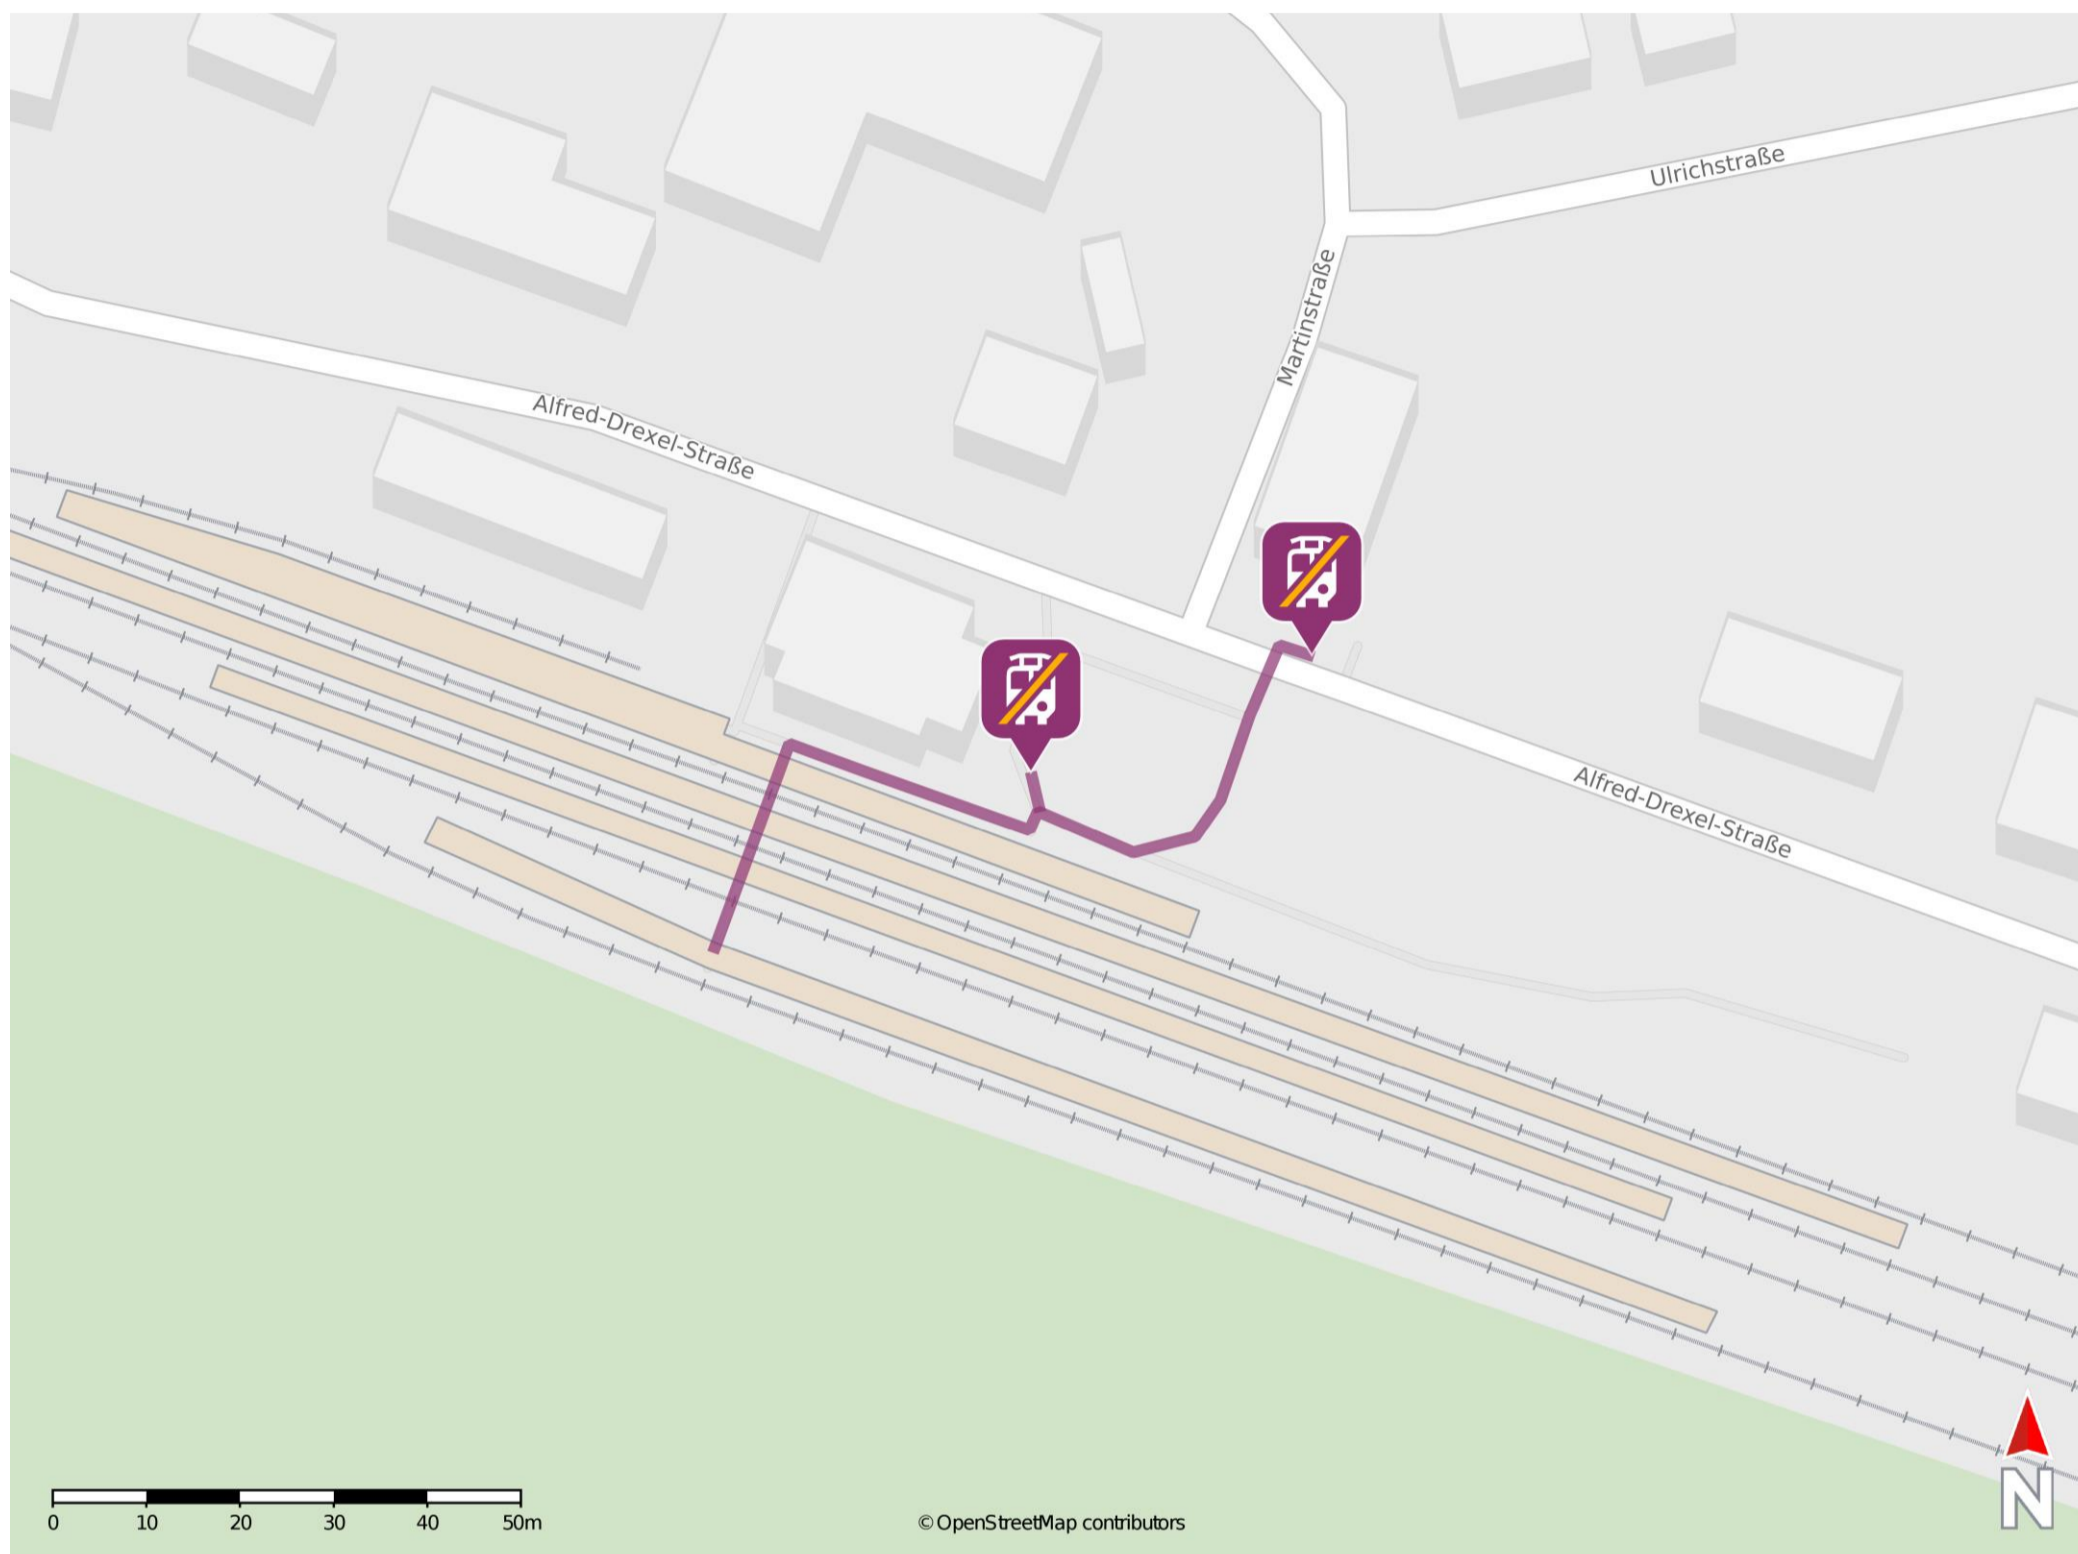

Türkheim (Bay) Bahnhof

Wegbeschreibung Schienenersatzverkehr *

Verlassen Sie den Bahnsteig, ggf. über den Bahnübergang, und begeben Sie sich auf den Bahnhofsvorplatz. Die Ersatzhaltestellen befinden sich auf dem Bahnhofsvorplatz und an der Alfred-Drexel-Straße.

Ersatzhaltestelle

Ersatzhaltestelle

* Fahrradmitnahme im Schienenersatzverkehr nur begrenzt möglich.
Im QR Code sind die Koordinaten der Ersatzhaltestelle hinterlegt.

— barrierefrei
— nicht barrierefrei