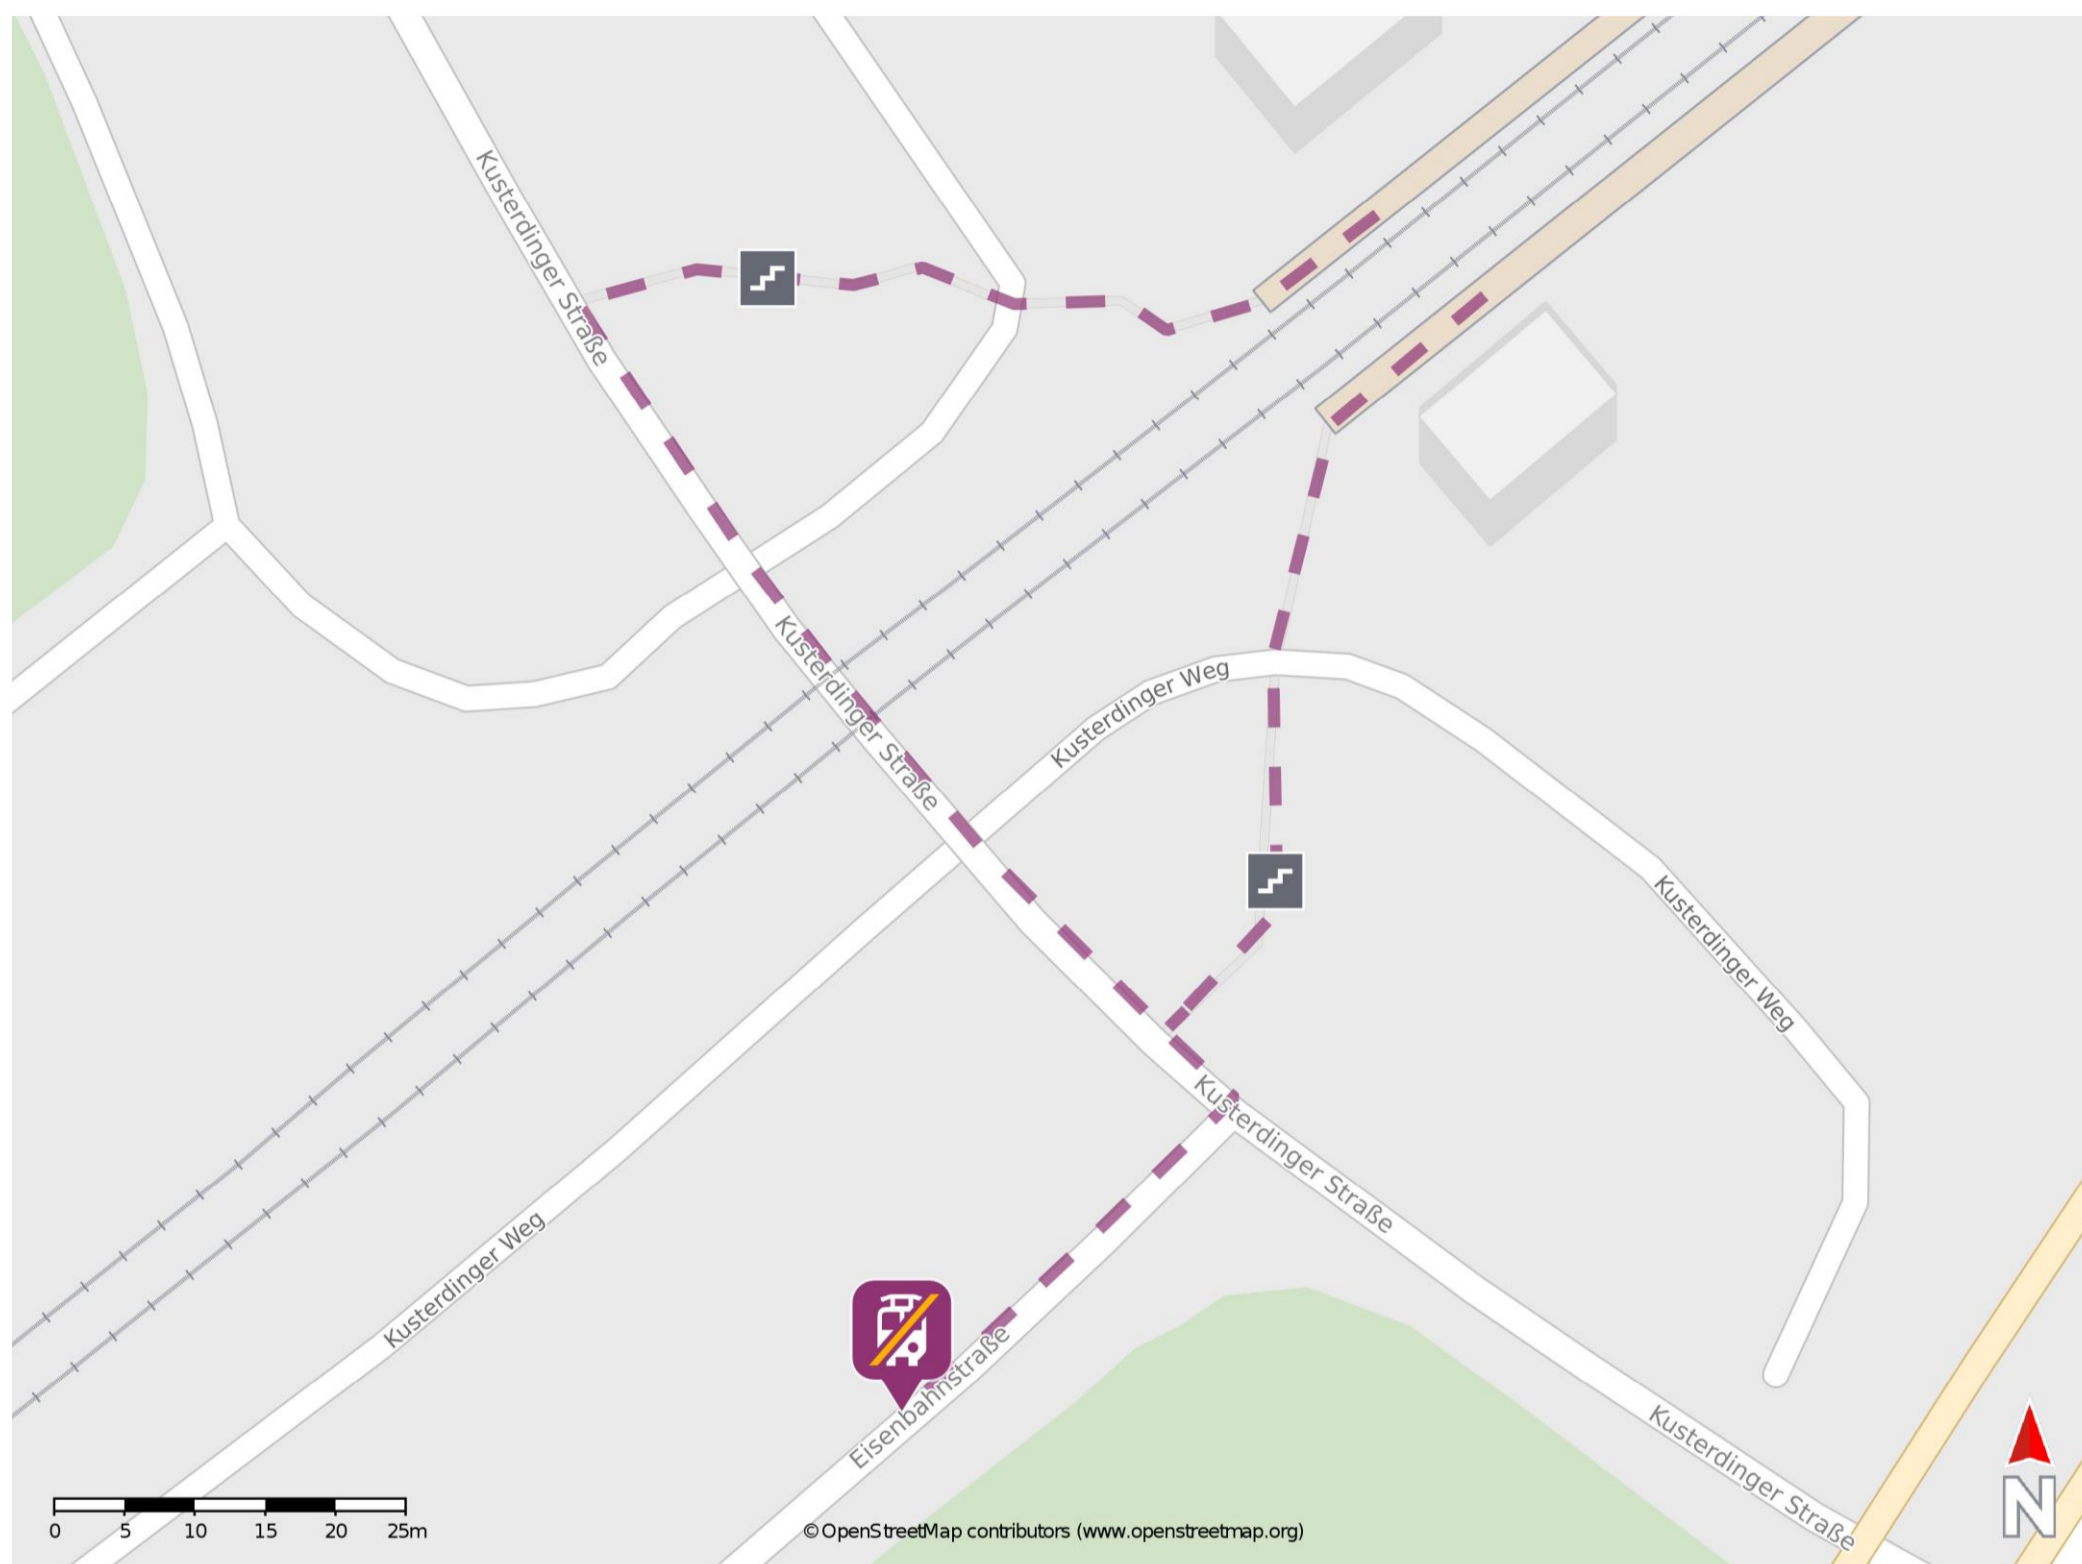

# Umgebungsplan

## Tübingen-Lustnau

### Wegbeschreibung Schienenersatzverkehr \*

Verlassen Sie den Bahnsteig in Richtung Stadtbushaltestelle und begeben Sie sich an die Kusterdinger Straße. Halten Sie sich links und folgen Sie der Kusterdinger Straße bis zur Kreuzung Eisenbahnstraße/Kusterdinger Straße. Biegen Sie rechts in die Eisenbahnstraße ab und begeben Sie sich an die Ersatzhaltestelle. Die Ersatzhaltestelle befindet sich an der Bushaltestelle Lustnau Bahnhof. Nutzen Sie den Öffentlichen Nahverkehr zur Weiterfahrt.

\*Fahrradmitnahme im Schienenersatzverkehr nur begrenzt, teilweise gar nicht möglich. Bitte informieren Sie sich bei dem von Ihnen genutzten Eisenbahnverkehrsunternehmen. Im QR Code sind die Koordinaten der Ersatzhaltestelle hinterlegt.