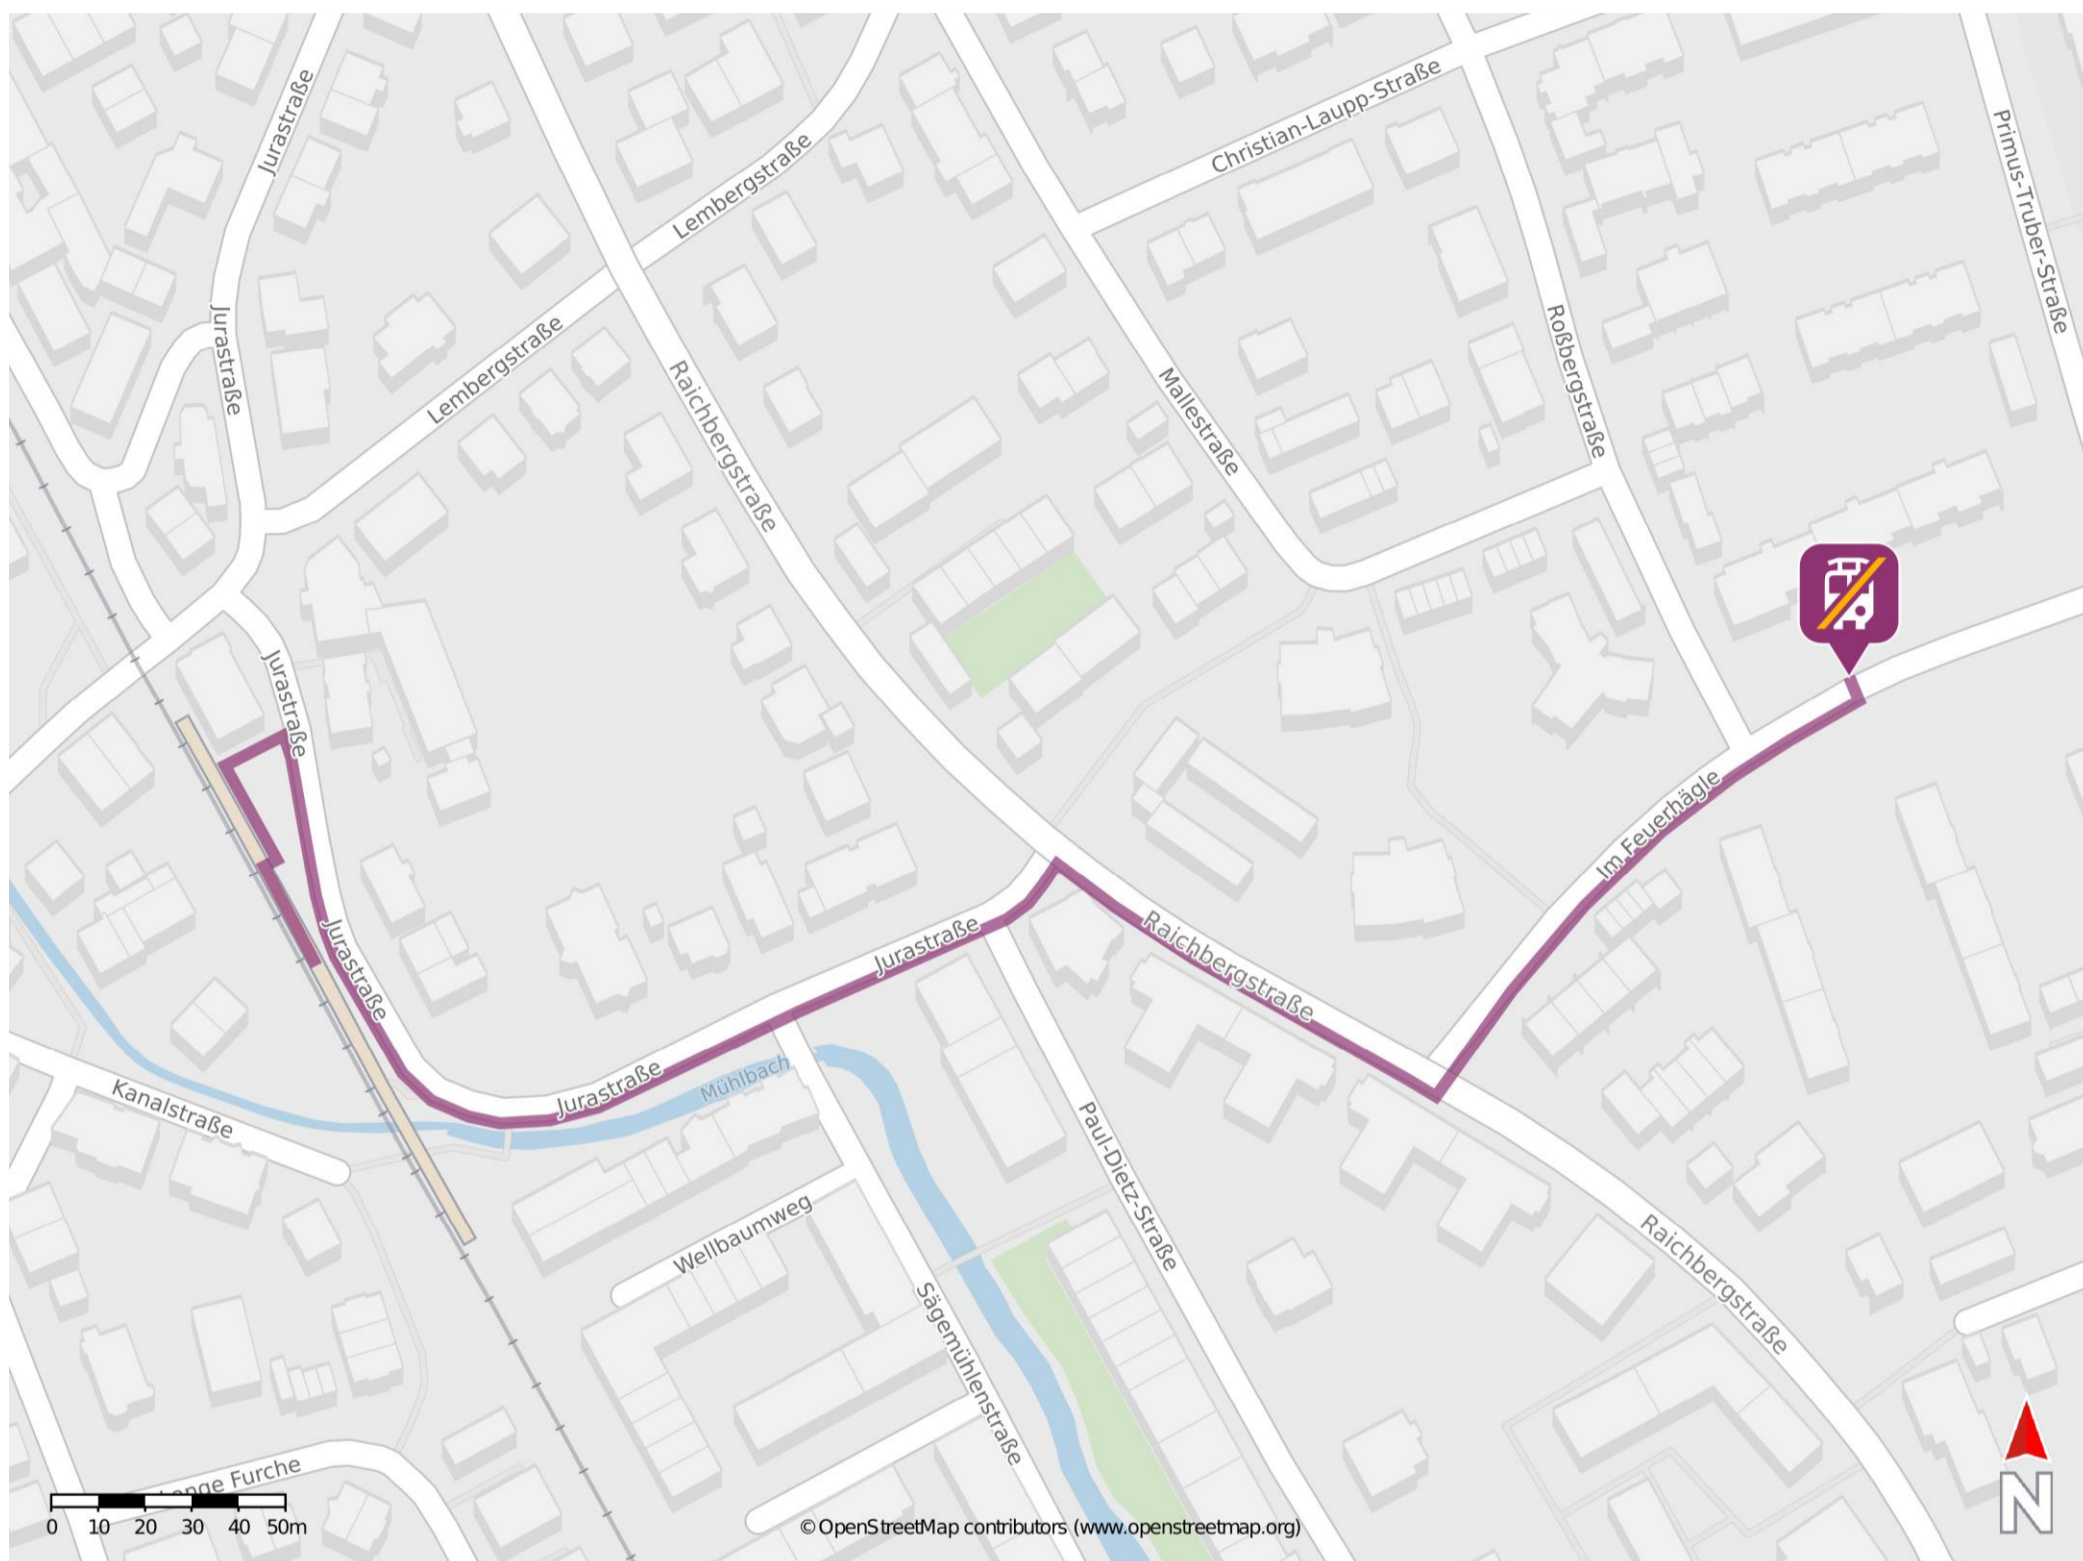

# Umgebungsplan

## Tübingen-Derendingen

### Wegbeschreibung Schienenersatzverkehr \*

Verlassen Sie den Bahnsteig und begeben Sie sich an die Jurastraße. Biegen Sie nach rechts ab und folgen Sie der Jurastraße. Biegen Sie dann rechts in die Raichbergstraße ab und folgen Sie der Straße wenige Meter. Biegen Sie dann nach links in die Im Feuerhägle Straße und folgen Sie dieser bis zur Ersatzhaltestelle Feuerhägle.

\*Fahrradmitnahme im Schienenersatzverkehr nur begrenzt, teilweise gar nicht möglich. Bitte informieren Sie sich bei dem von Ihnen genutzten Eisenbahnverkehrsunternehmen. Im QR Code sind die Koordinaten der Ersatzhaltestelle hinterlegt.