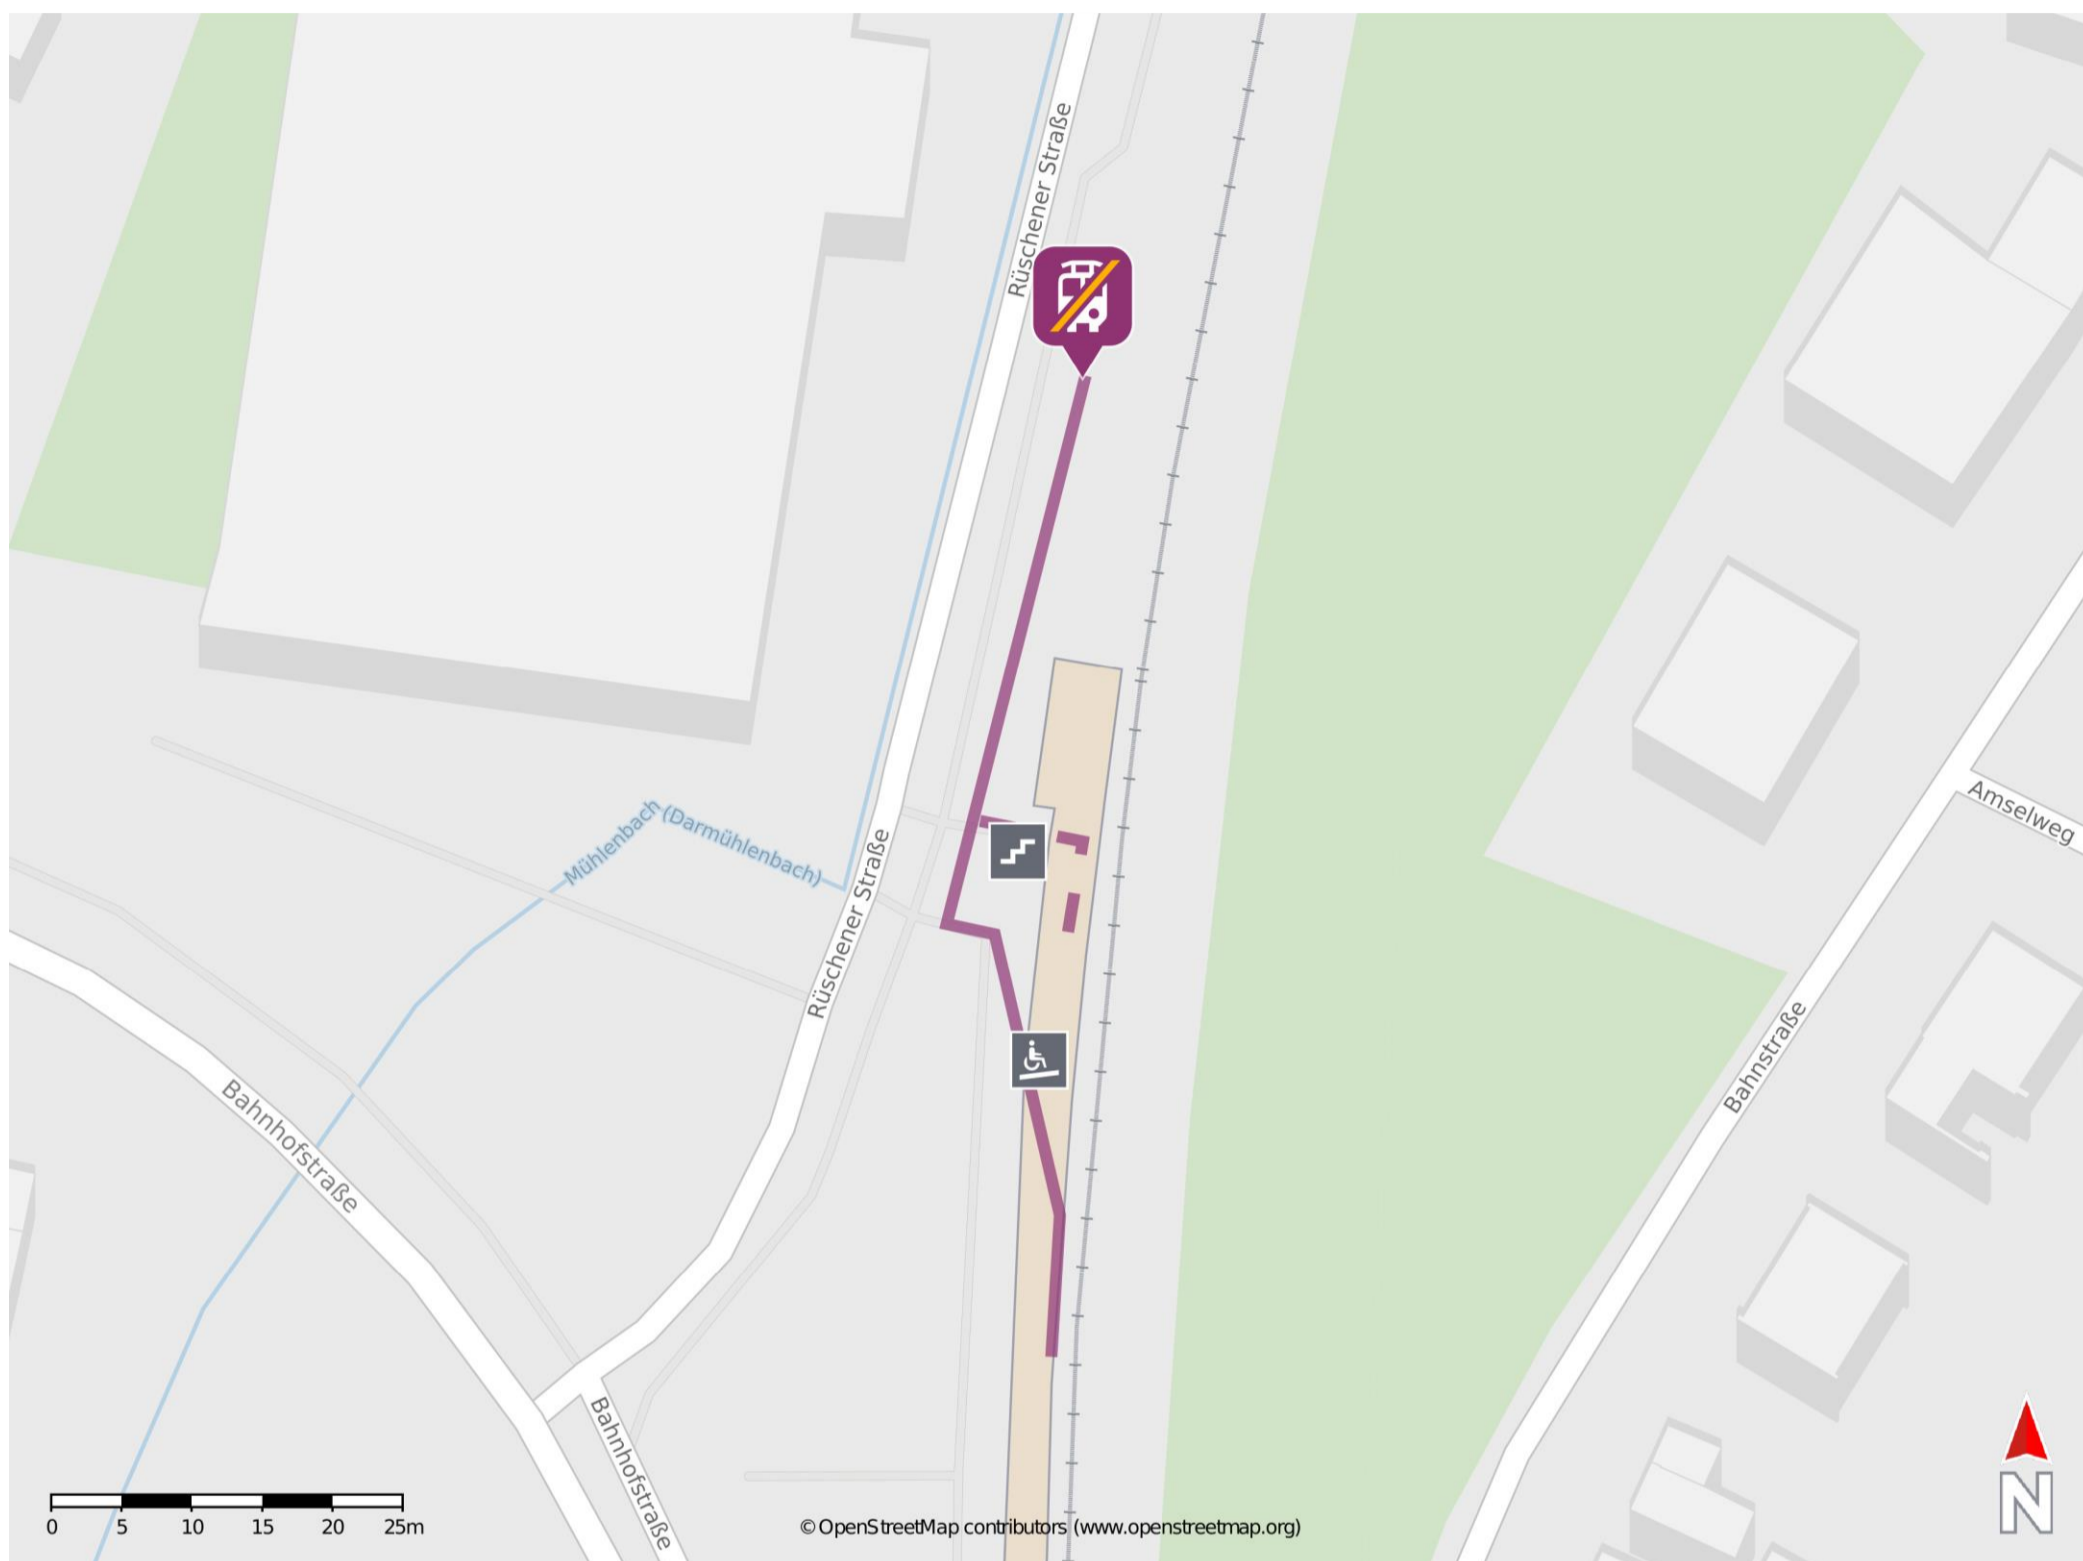

Umgebungsplan

Bieren-Rödinghausen

Wegbeschreibung Schienenersatzverkehr *

Verlassen Sie den Bahnsteig in Richtung Rüscher Straße und orientieren Sie sich rechts. Folgen Sie der Straße bis zur Ersatzhaltestelle.

*Fahrradmitnahme im Schienenersatzverkehr nur begrenzt, teilweise gar nicht möglich. Bitte informieren Sie sich bei dem von Ihnen genutzten Eisenbahnverkehrsunternehmen. Im QR Code sind die Koordinaten der Ersatzhaltestelle hinterlegt.