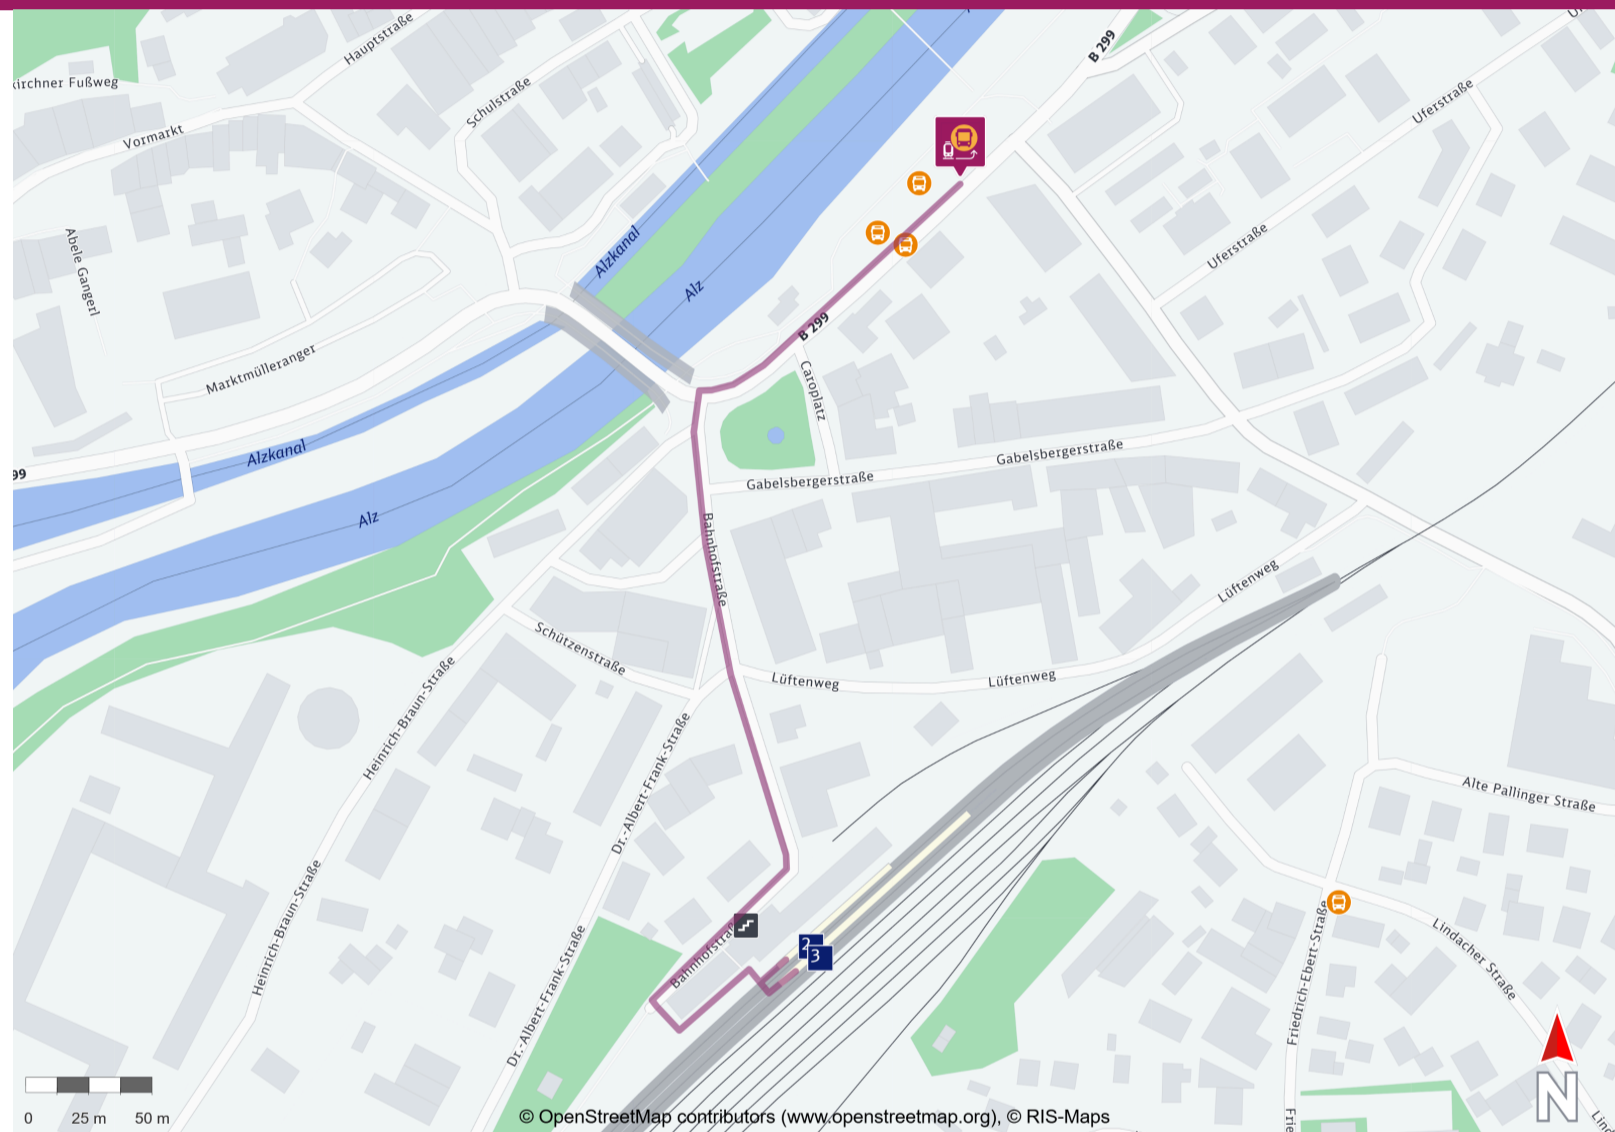

# Ihr Weg zum Ersatzverkehr Trostberg

*Your way to the replacement service stop Trostberg*

## Abfahrtszeiten und weitere Informationen

Departure times and  
additional information

 **Barrierefreier Weg**  
Accessible way

 **Nicht-barrierefreier Weg**  
Non-accessible way

## Wegbeschreibung zur Ersatzhaltestelle\*

Verlassen Sie die Bahnsteige und begeben Sie sich an die Bahnhofstraße. Folgen Sie dem Straßenverlauf bis zur Bayernstraße. Biegen nach rechts auf diese ein und folgen Sie dem Straßenverlauf ca. 330 m bis zur Ersatzhaltestelle. Diese befindet sich an der Bushaltestelle Trostberg ZBH.