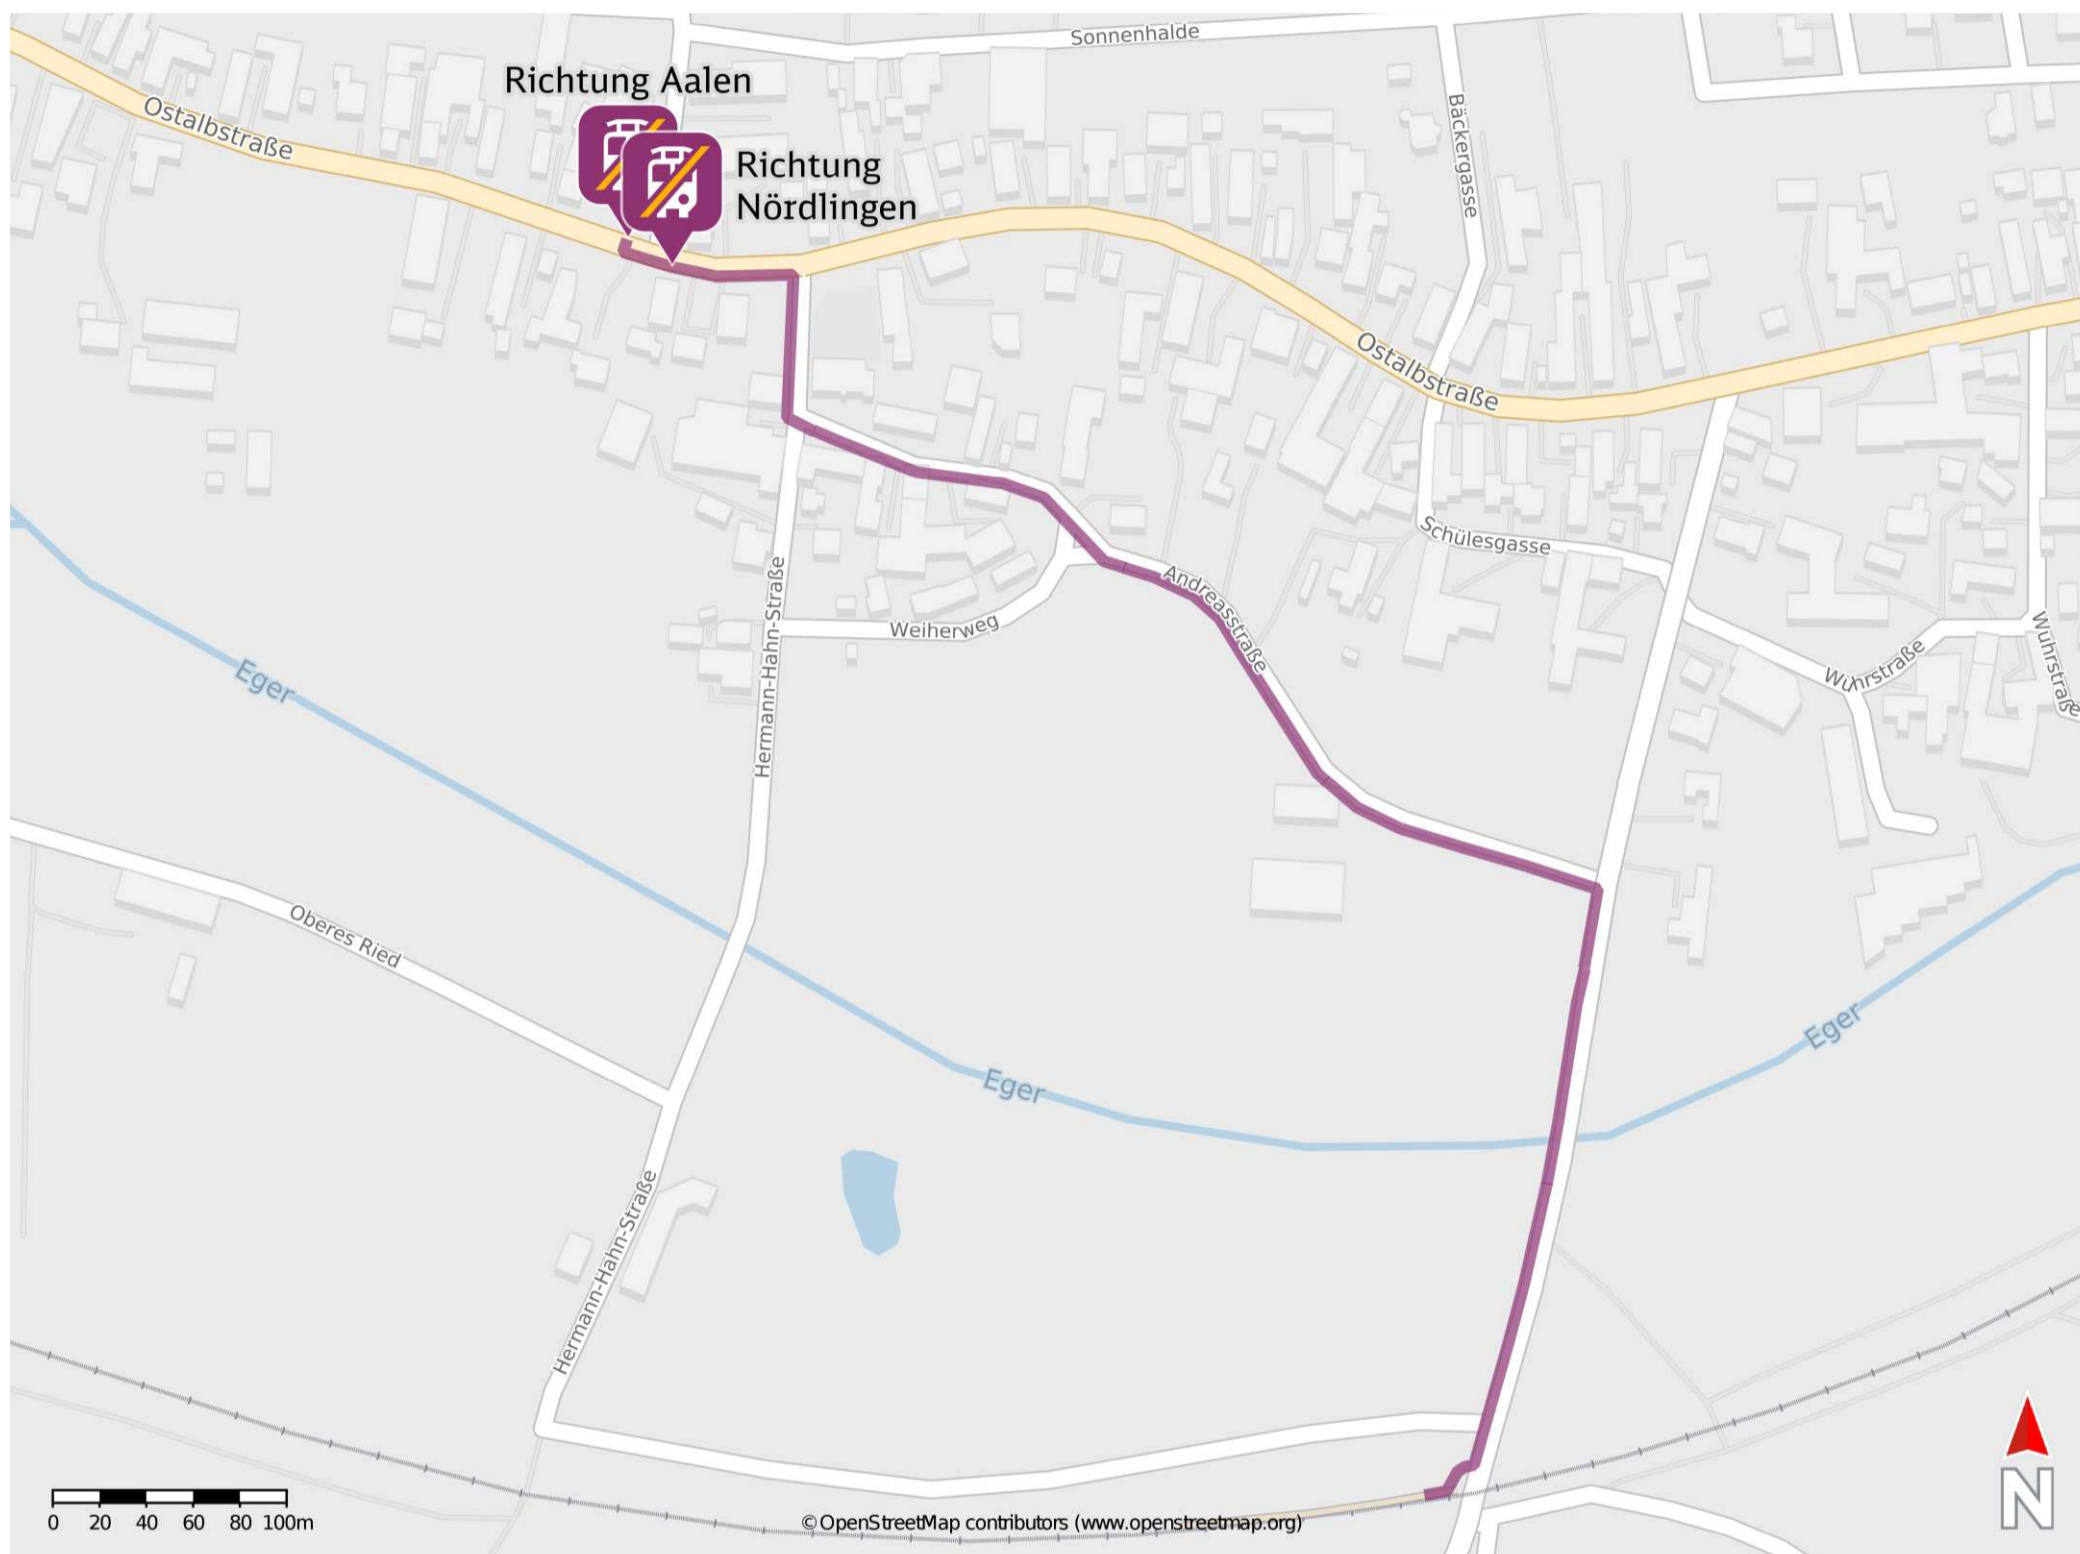

Trochtelfingen (b Bopfingen)

Ersatzhaltestelle Richtung Nördlingen

Ersatzhaltestelle Richtung Aalen

Wegbeschreibung Schienenersatzverkehr *

Verlassen Sie den Bahnsteig und begeben Sie sich an die Siebenbrunnenstraße. Biegen Sie nach links auf diese ein und folgen Sie dem Straßenverlauf bis zur Kreuzung Siebenbrunnenstraße/ Andreasstraße. Biegen Sie nach links auf diese ein und folgen Sie dem Straßenverlauf bis zur Kreuzung Andreasstraße/ Hermann-Hahn-Straße. Biegen Sie nach rechts auf diese ein und folgen Sie dem Straßenverlauf bis zur Kreuzung Hermann-Hahn-Straße/ Ostalbstraße. Orientieren Sie sich nach links und begeben Sie sich zur jeweiligen Ersatzhaltestelle. Die Ersatzhaltetstellen befinden sich an den Bushaltestellen Bahnhof.

* Fahrradmitnahme im Schienenersatzverkehr nur begrenzt möglich. Im QR Code sind die Koordinaten der Ersatzhaltestelle hinterlegt.

— barrierefrei
— nicht barrierefrei