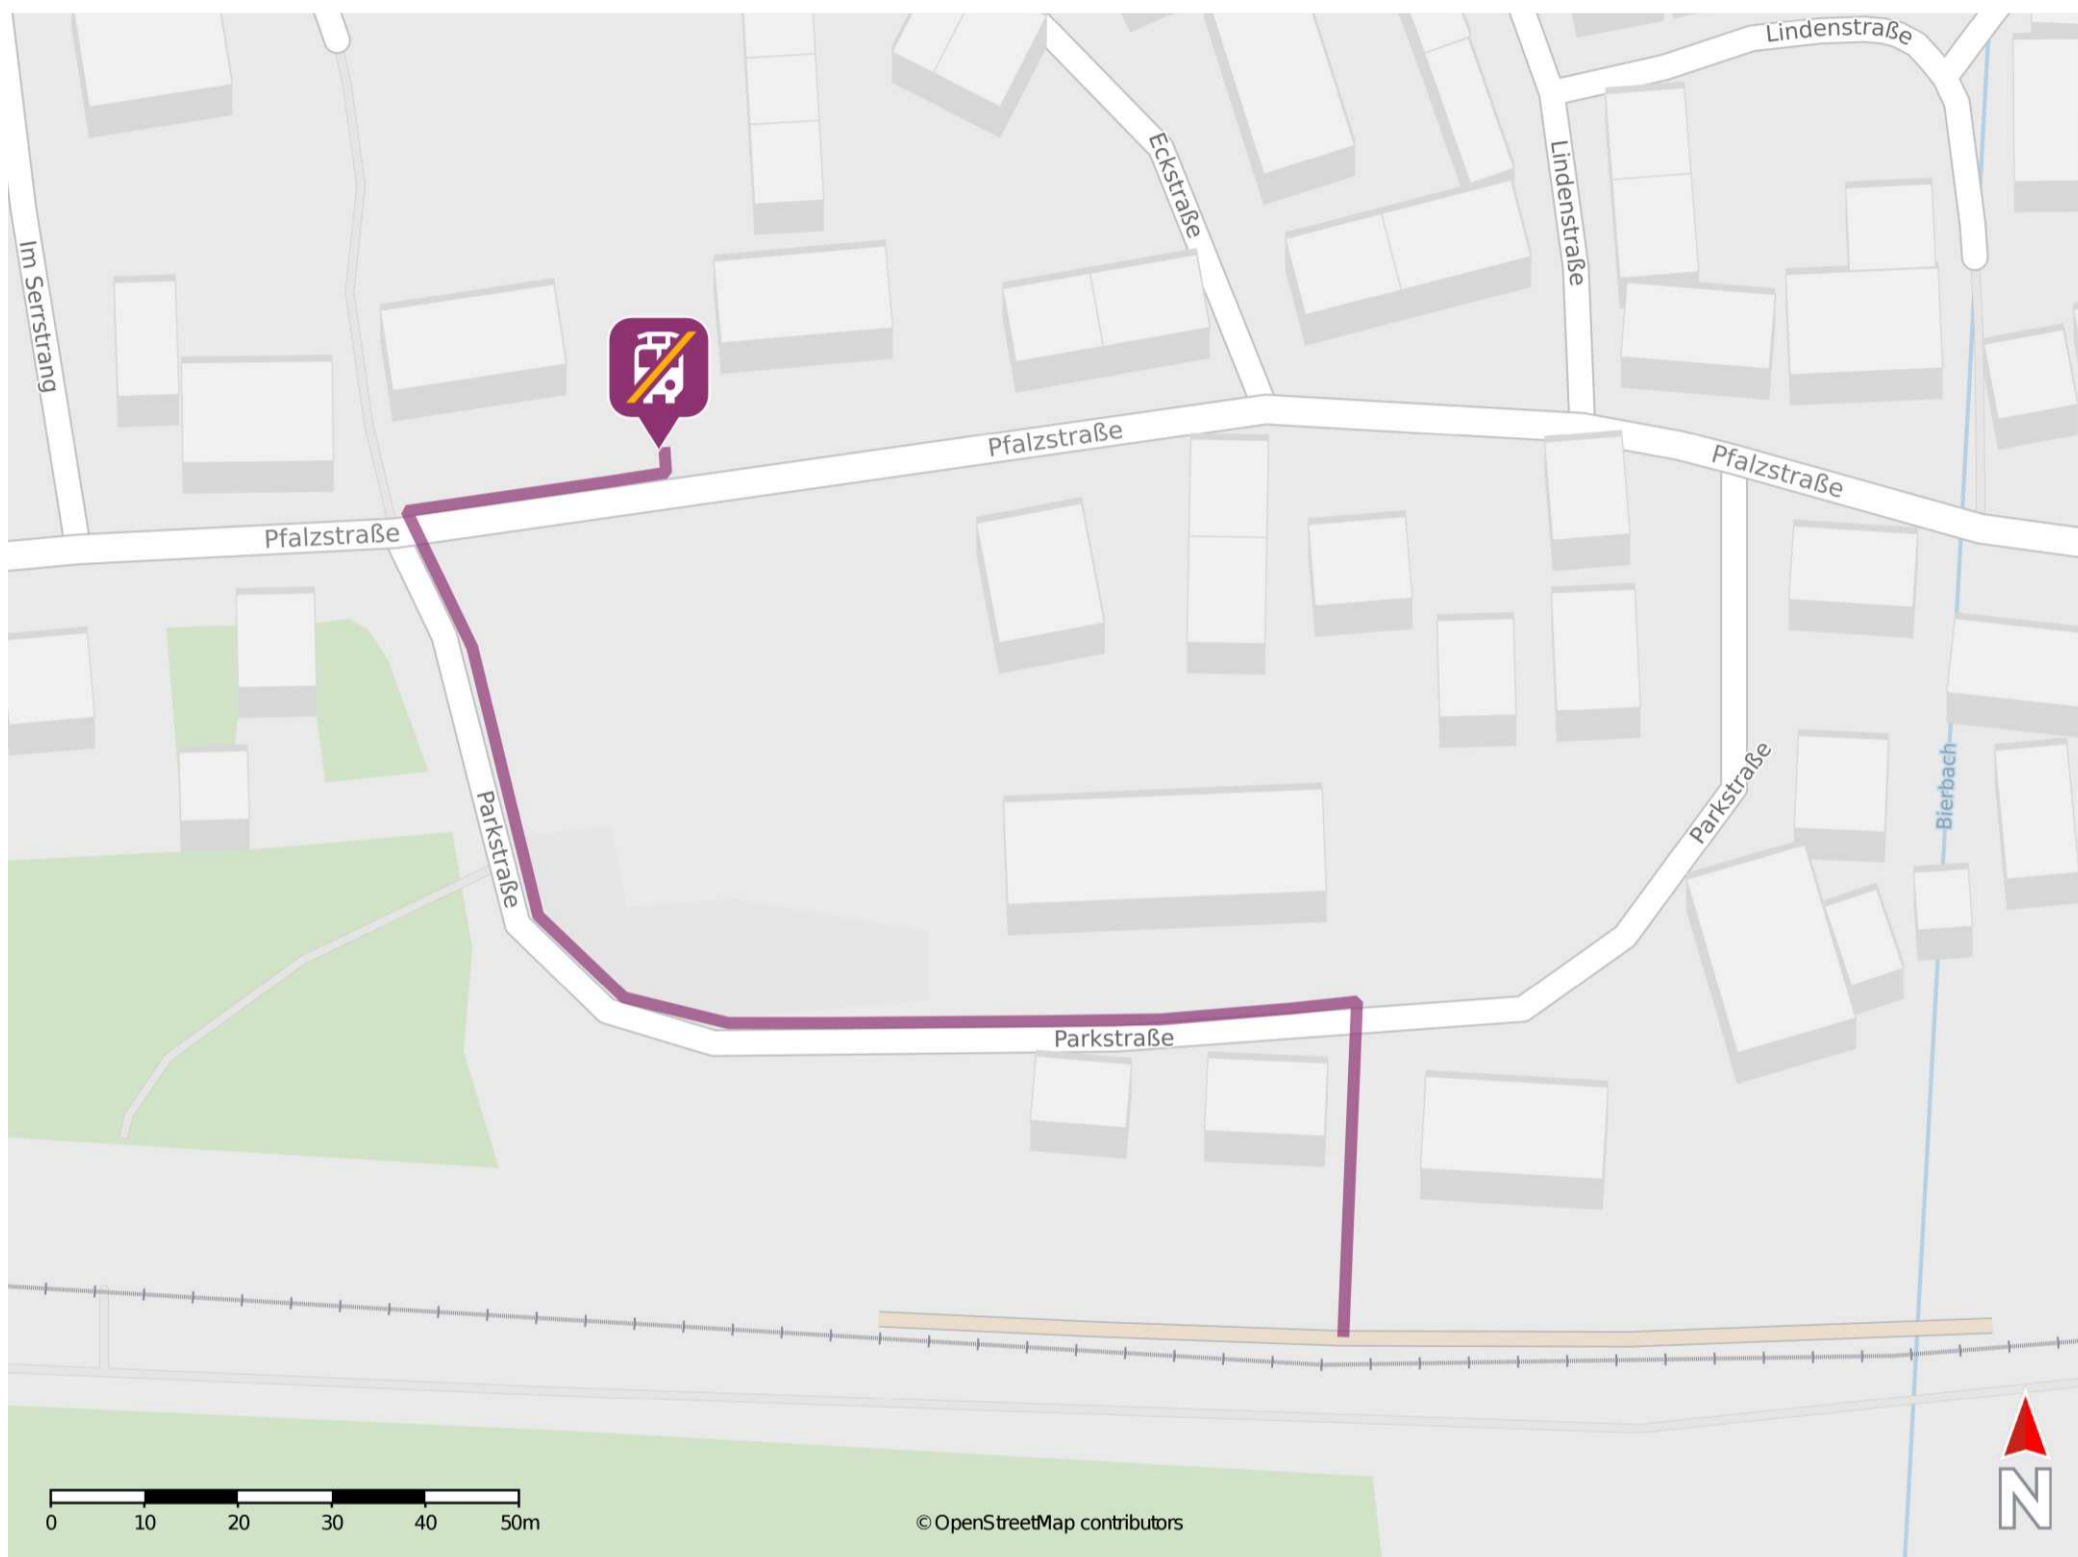

Bierbach

Wegbeschreibung Schienenersatzverkehr *

Verlassen Sie den Bahnsteig und begeben Sie sich an die Parkstraße. Halten Sie sich links und folgen Sie der Straße bis zur Kreuzung Pfalzstraße. Biegen Sie nach rechts ab und folgen Sie der Straße wenige Meter bis zur Ersatzhaltestelle an der Haltestelle Bahnhof.

* Fahrradmitnahme im Schienenersatzverkehr nur begrenzt möglich.
Im QR Code sind die Koordinaten der Ersatzhaltestelle hinterlegt.

— barrierefrei
— nicht barrierefrei