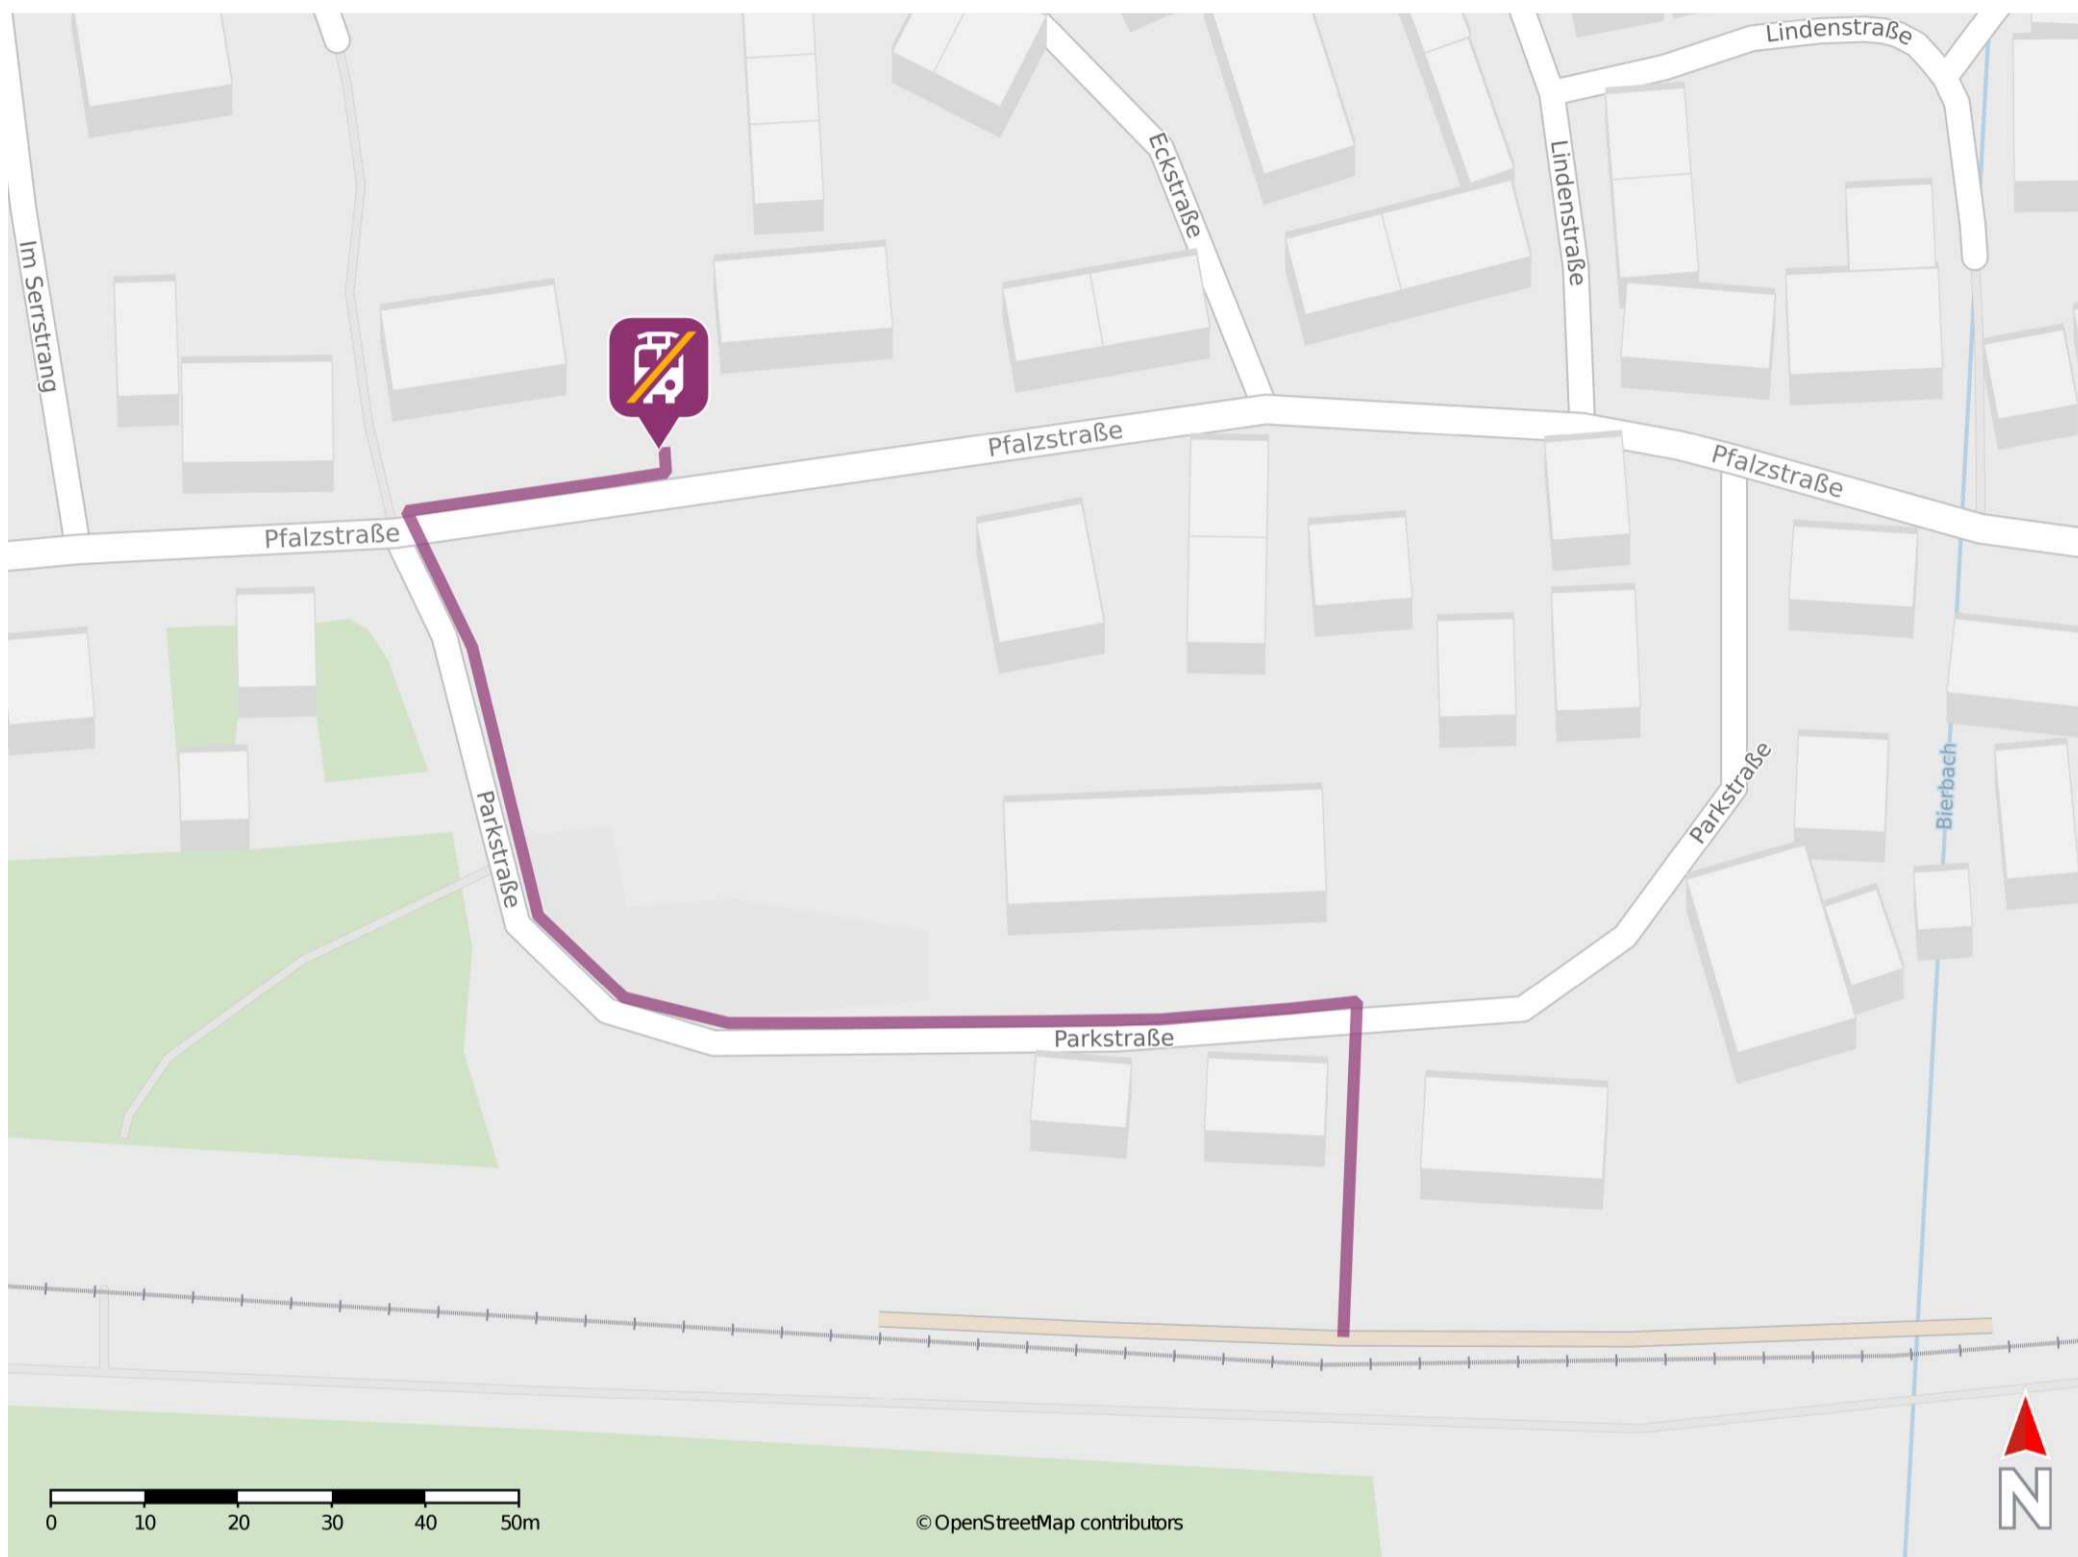

Bierbach

Wegbeschreibung Schienenersatzverkehr *

Verlassen Sie den Bahnsteig und begeben Sie sich an die Parkstraße. Halten Sie sich links und folgen Sie der Straße bis zur Kreuzung Pfalzstraße. Biegen Sie nach rechts ab und folgen Sie der Straße wenige Meter bis zur Ersatzhaltestelle an der Haltestelle Bahnhof.

* Fahrradmitnahme im Schienenersatzverkehr nur begrenzt möglich.
Im QR Code sind die Koordinaten der Ersatzhaltestelle hinterlegt.

— barrierefrei
- nicht barrierefrei