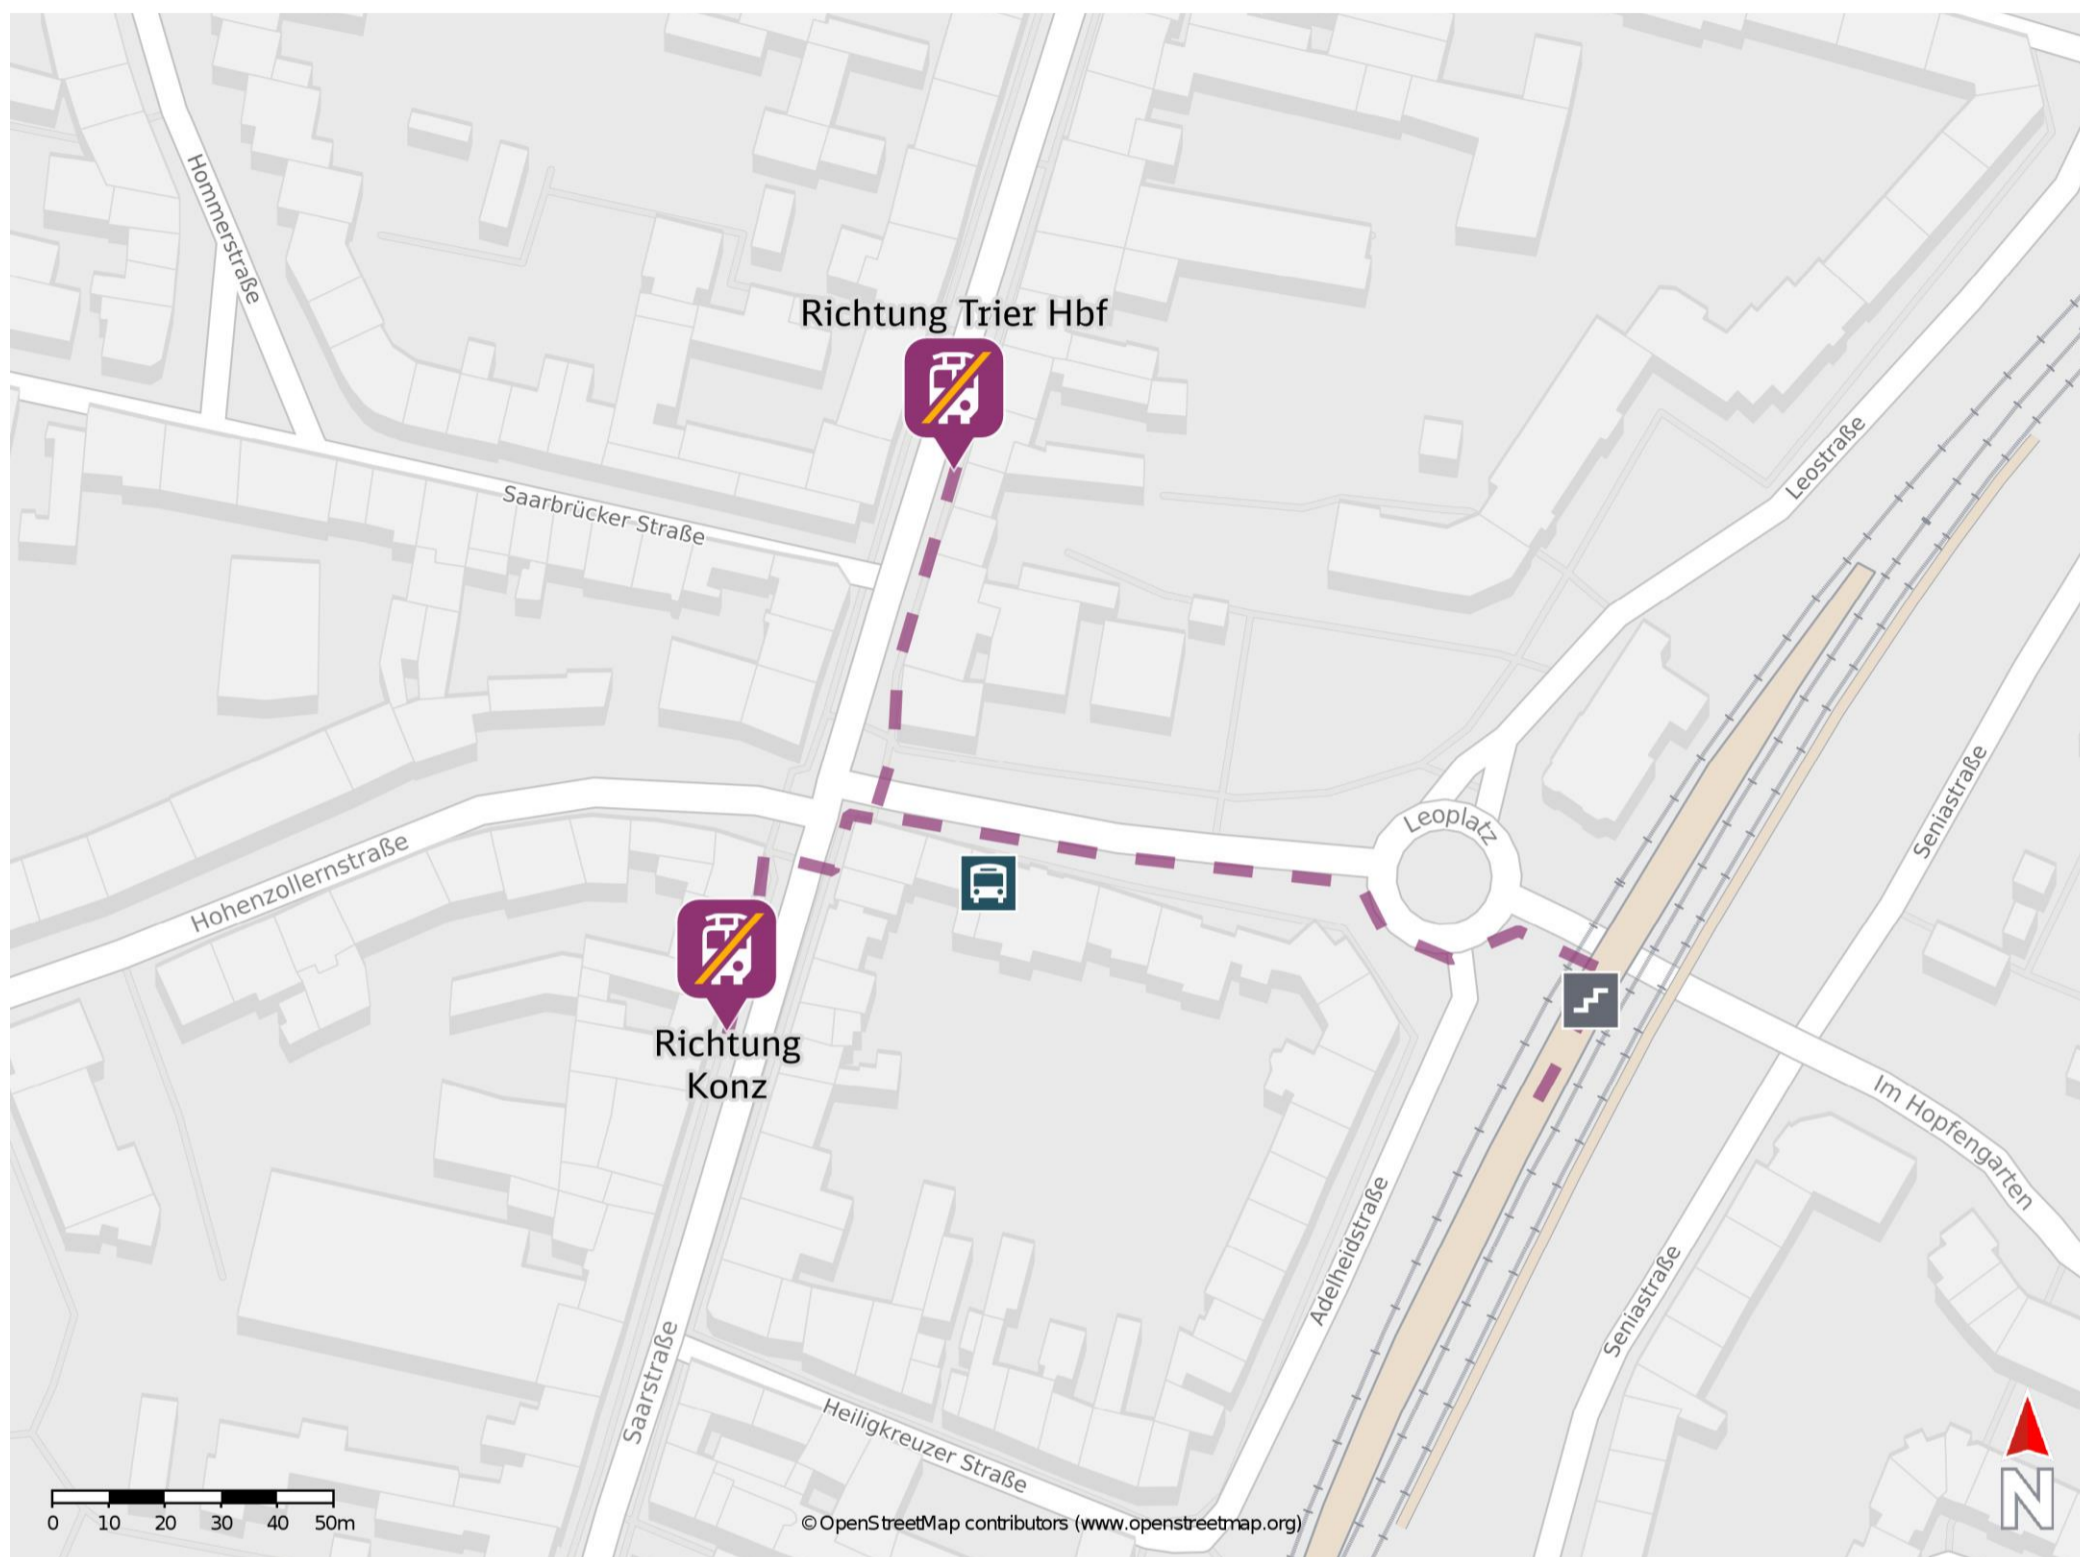

Trier Süd

Ersatzhaltestelle Richtung Konz

Ersatzhaltestelle Richtung Trier Hbf

Wegbeschreibung Schienenersatzverkehr *

Richtung Trier Hbf: Verlassen Sie den Bahnsteig und begeben Sie sich an die Hohenzollernstraße. Folgen Sie der Straße bis zur Kreuzung Hohenzollernstraße/Saarstraße. Biegen Sie nach rechts ab und folgen Sie dem Straßenverlauf bis zur Ersatzhaltestelle. Die Ersatzhaltestelle befindet sich an der Bushaltestelle Südbahnhof.

Richtung Konz: Verlassen Sie den Bahnsteig und begeben Sie sich an die Hohenzollernstraße. Folgen Sie der Straße bis zur Kreuzung Hohenzollernstraße/Saarstraße. Biegen Sie nach links ab und folgen Sie dem Straßenverlauf bis zur Ersatzhaltestelle. Die Ersatzhaltestelle befindet sich an der Bushaltestelle Südbahnhof.

* Fahrradmitnahme im Schienenersatzverkehr nur begrenzt möglich.
Im QR Code sind die Koordinaten der Ersatzhaltestelle hinterlegt.

— barrierefrei
- nicht barrierefrei