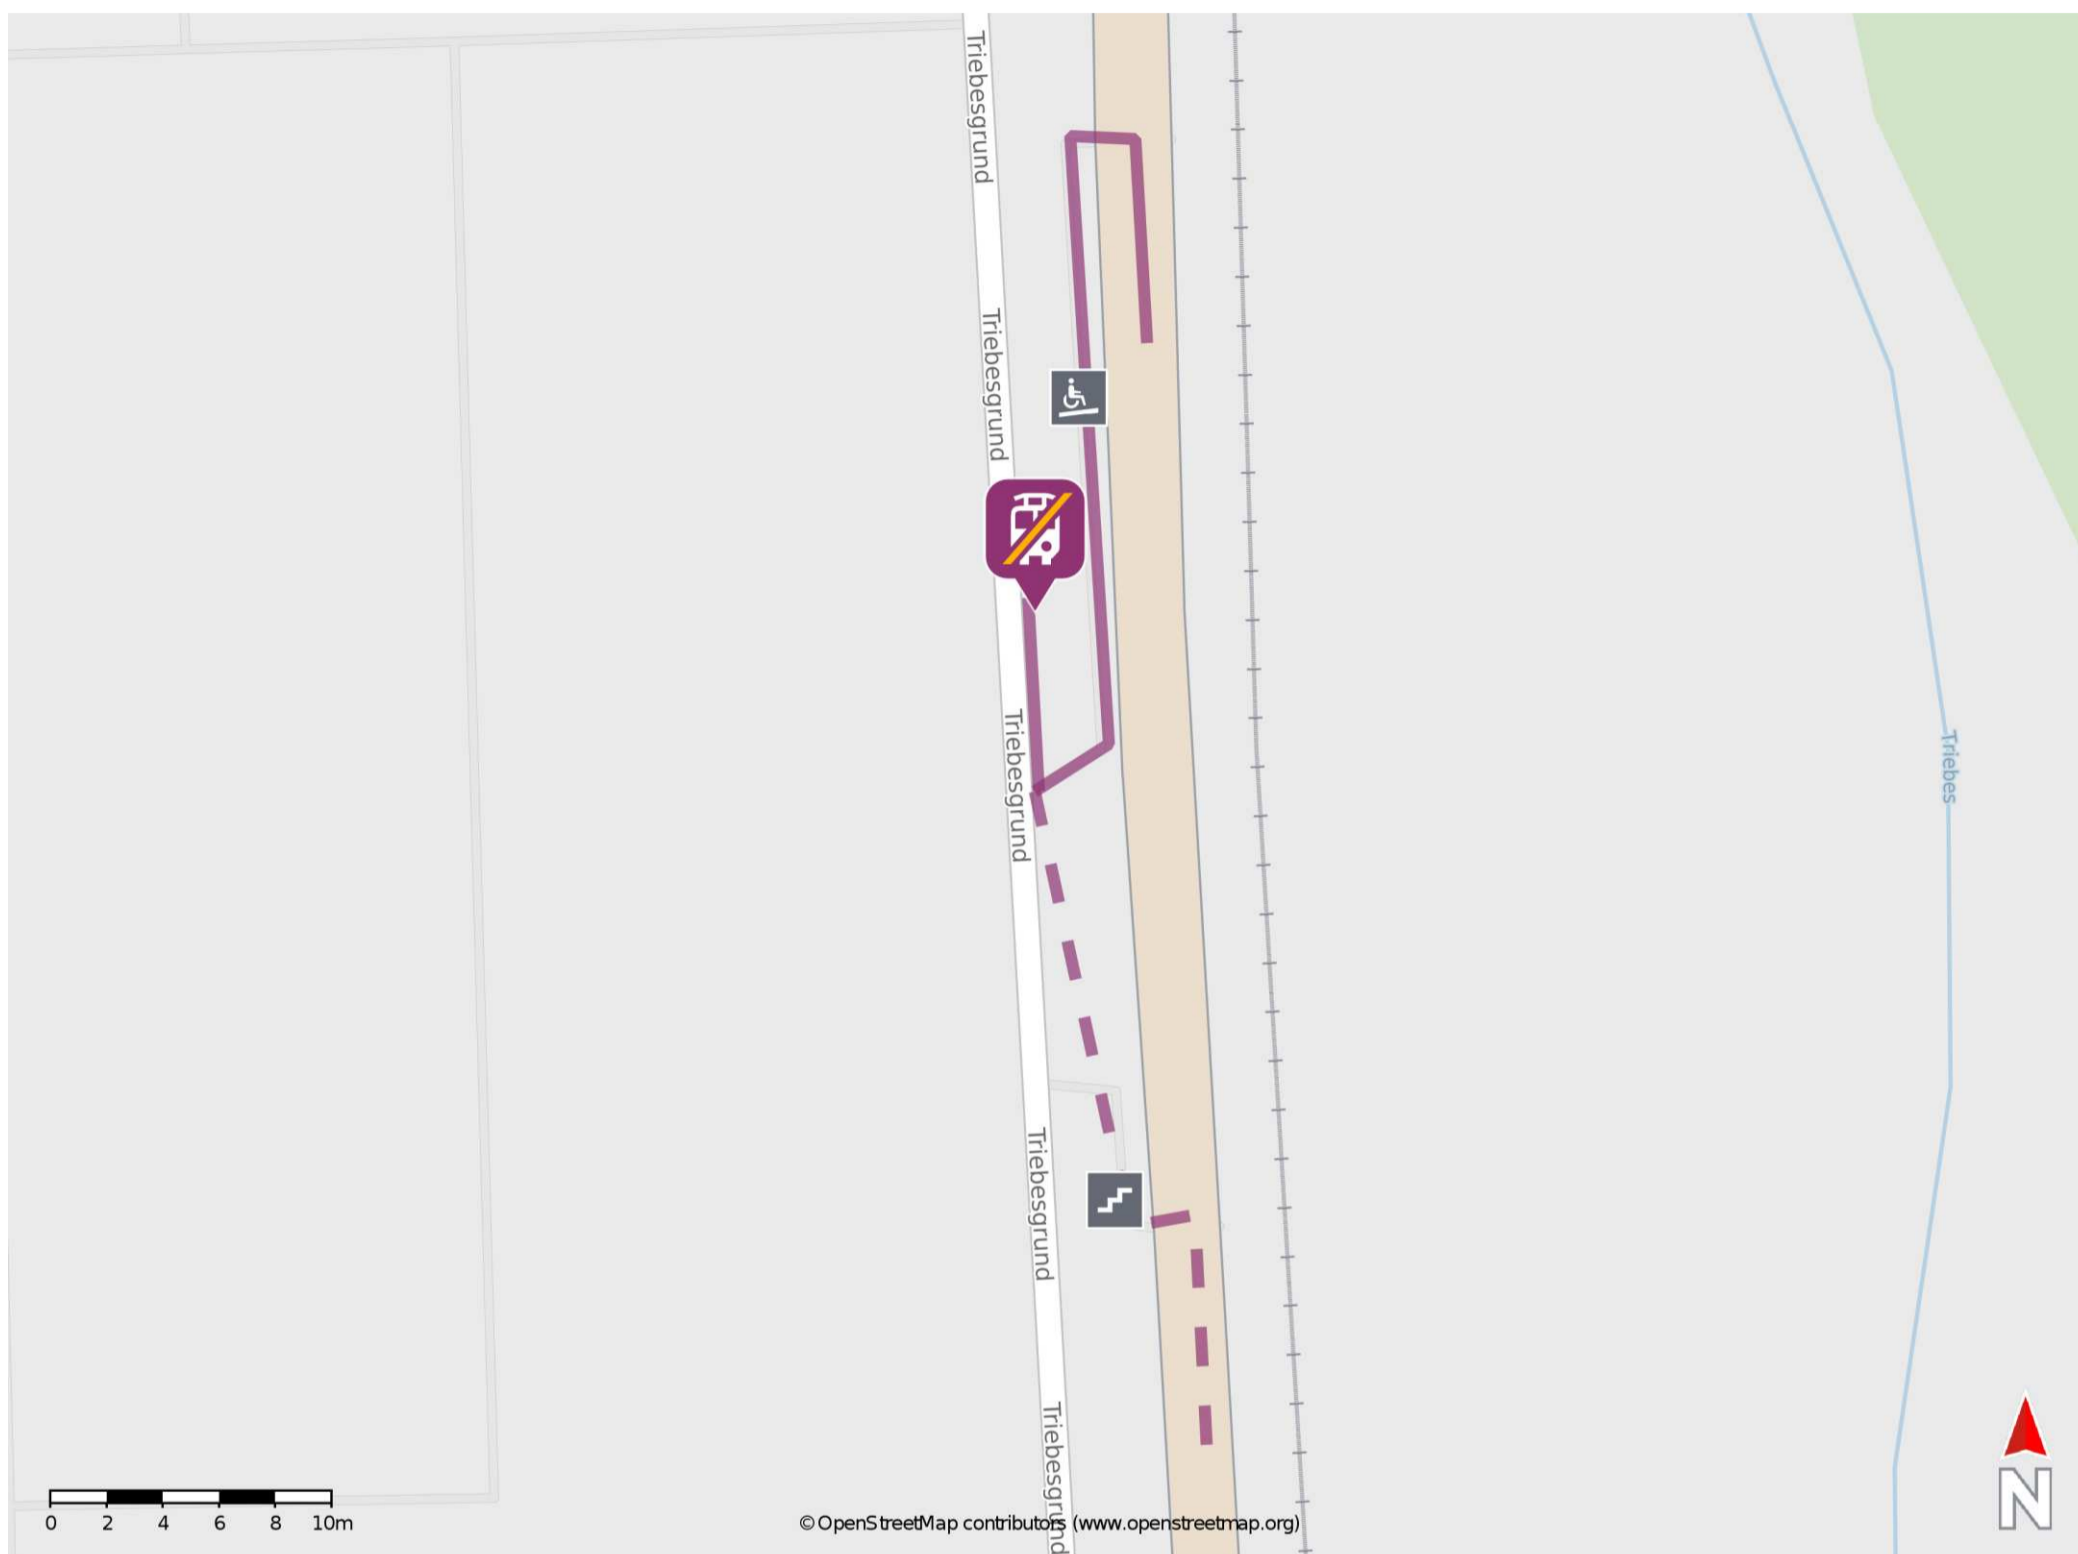

## Triebes

### Wegbeschreibung Schienenersatzverkehr \*

Verlassen Sie den Bahnsteig und begeben Sie sich an die Ersatzhaltestelle. Die Ersatzhaltestelle befindet sich in unmittelbarer Nähe zum Bahnsteig an der Haltestelle Triebes.

\* Fahrradmitnahme im Schienenersatzverkehr nur begrenzt möglich.  
Im QR Code sind die Koordinaten der Ersatzhaltestelle hinterlegt.

— barrierefrei  
- nicht barrierefrei