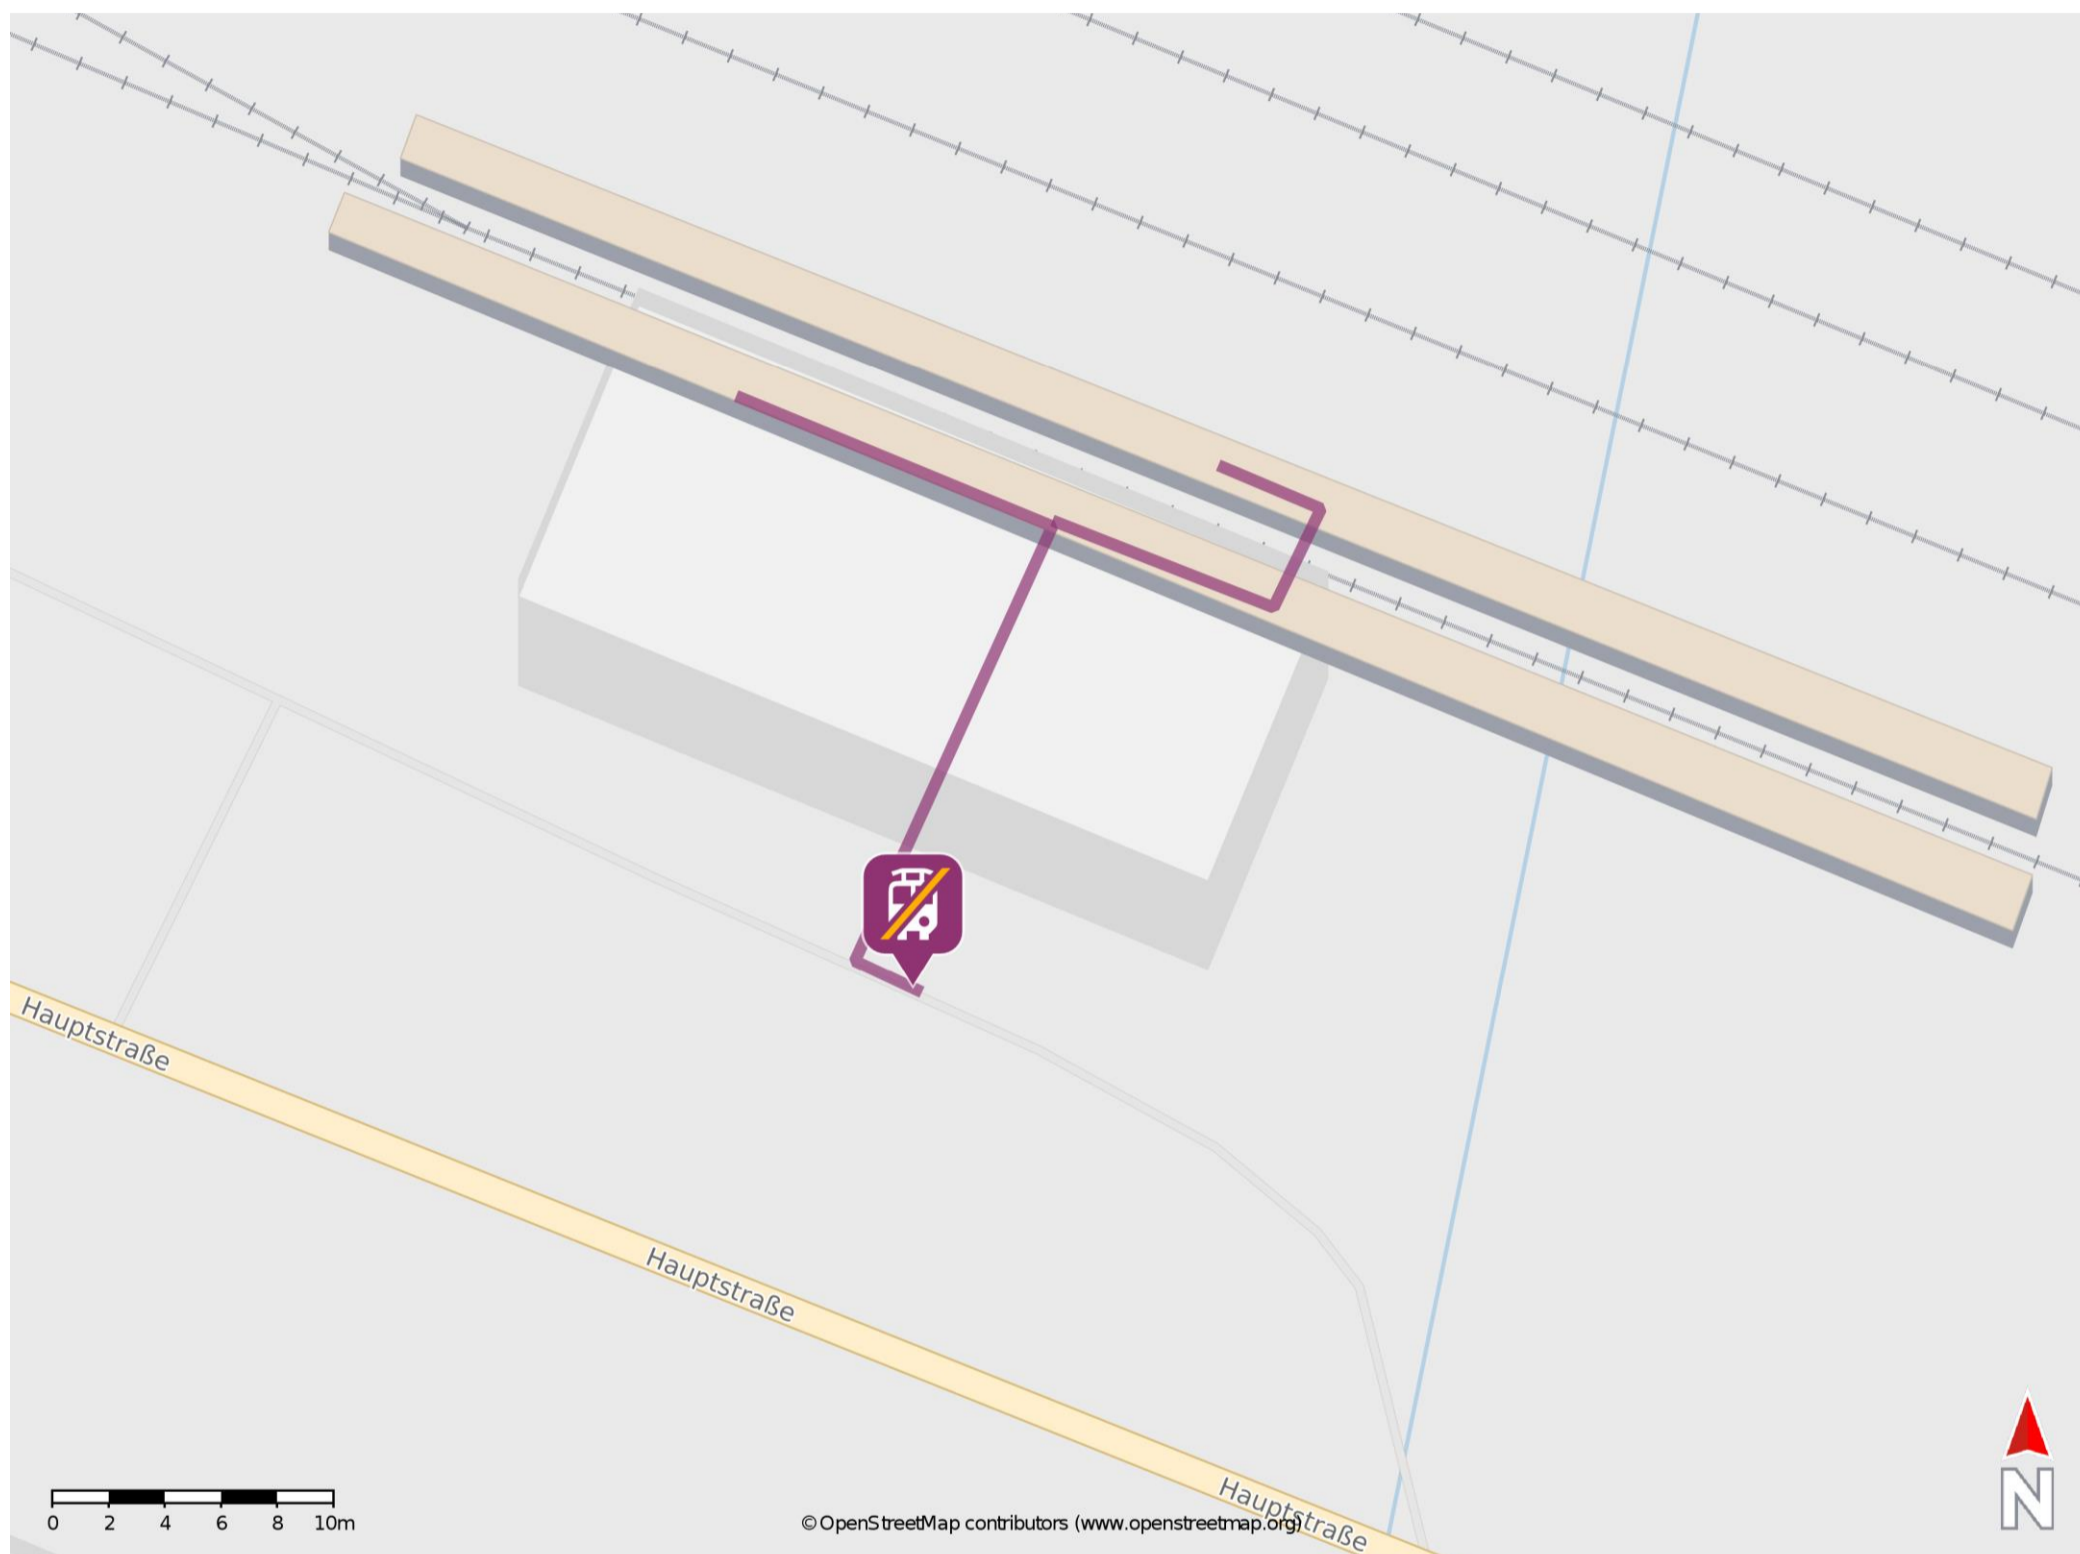

## Bienenmühle

### Wegbeschreibung Schienenersatzverkehr \*

Verlassen Sie den Bahnsteig und begeben Sie sich in Richtung Bahnhofstraße. Die Ersatzhaltestelle befindet sich in unmittelbarer Nähe zum Bahnhof an der Bushaltestelle Bahnhof.

\* Fahrradmitnahme im Schienenersatzverkehr nur begrenzt möglich.  
Im QR Code sind die Koordinaten der Ersatzhaltestelle hinterlegt.

— barrierefrei  
- - nicht barrierefrei