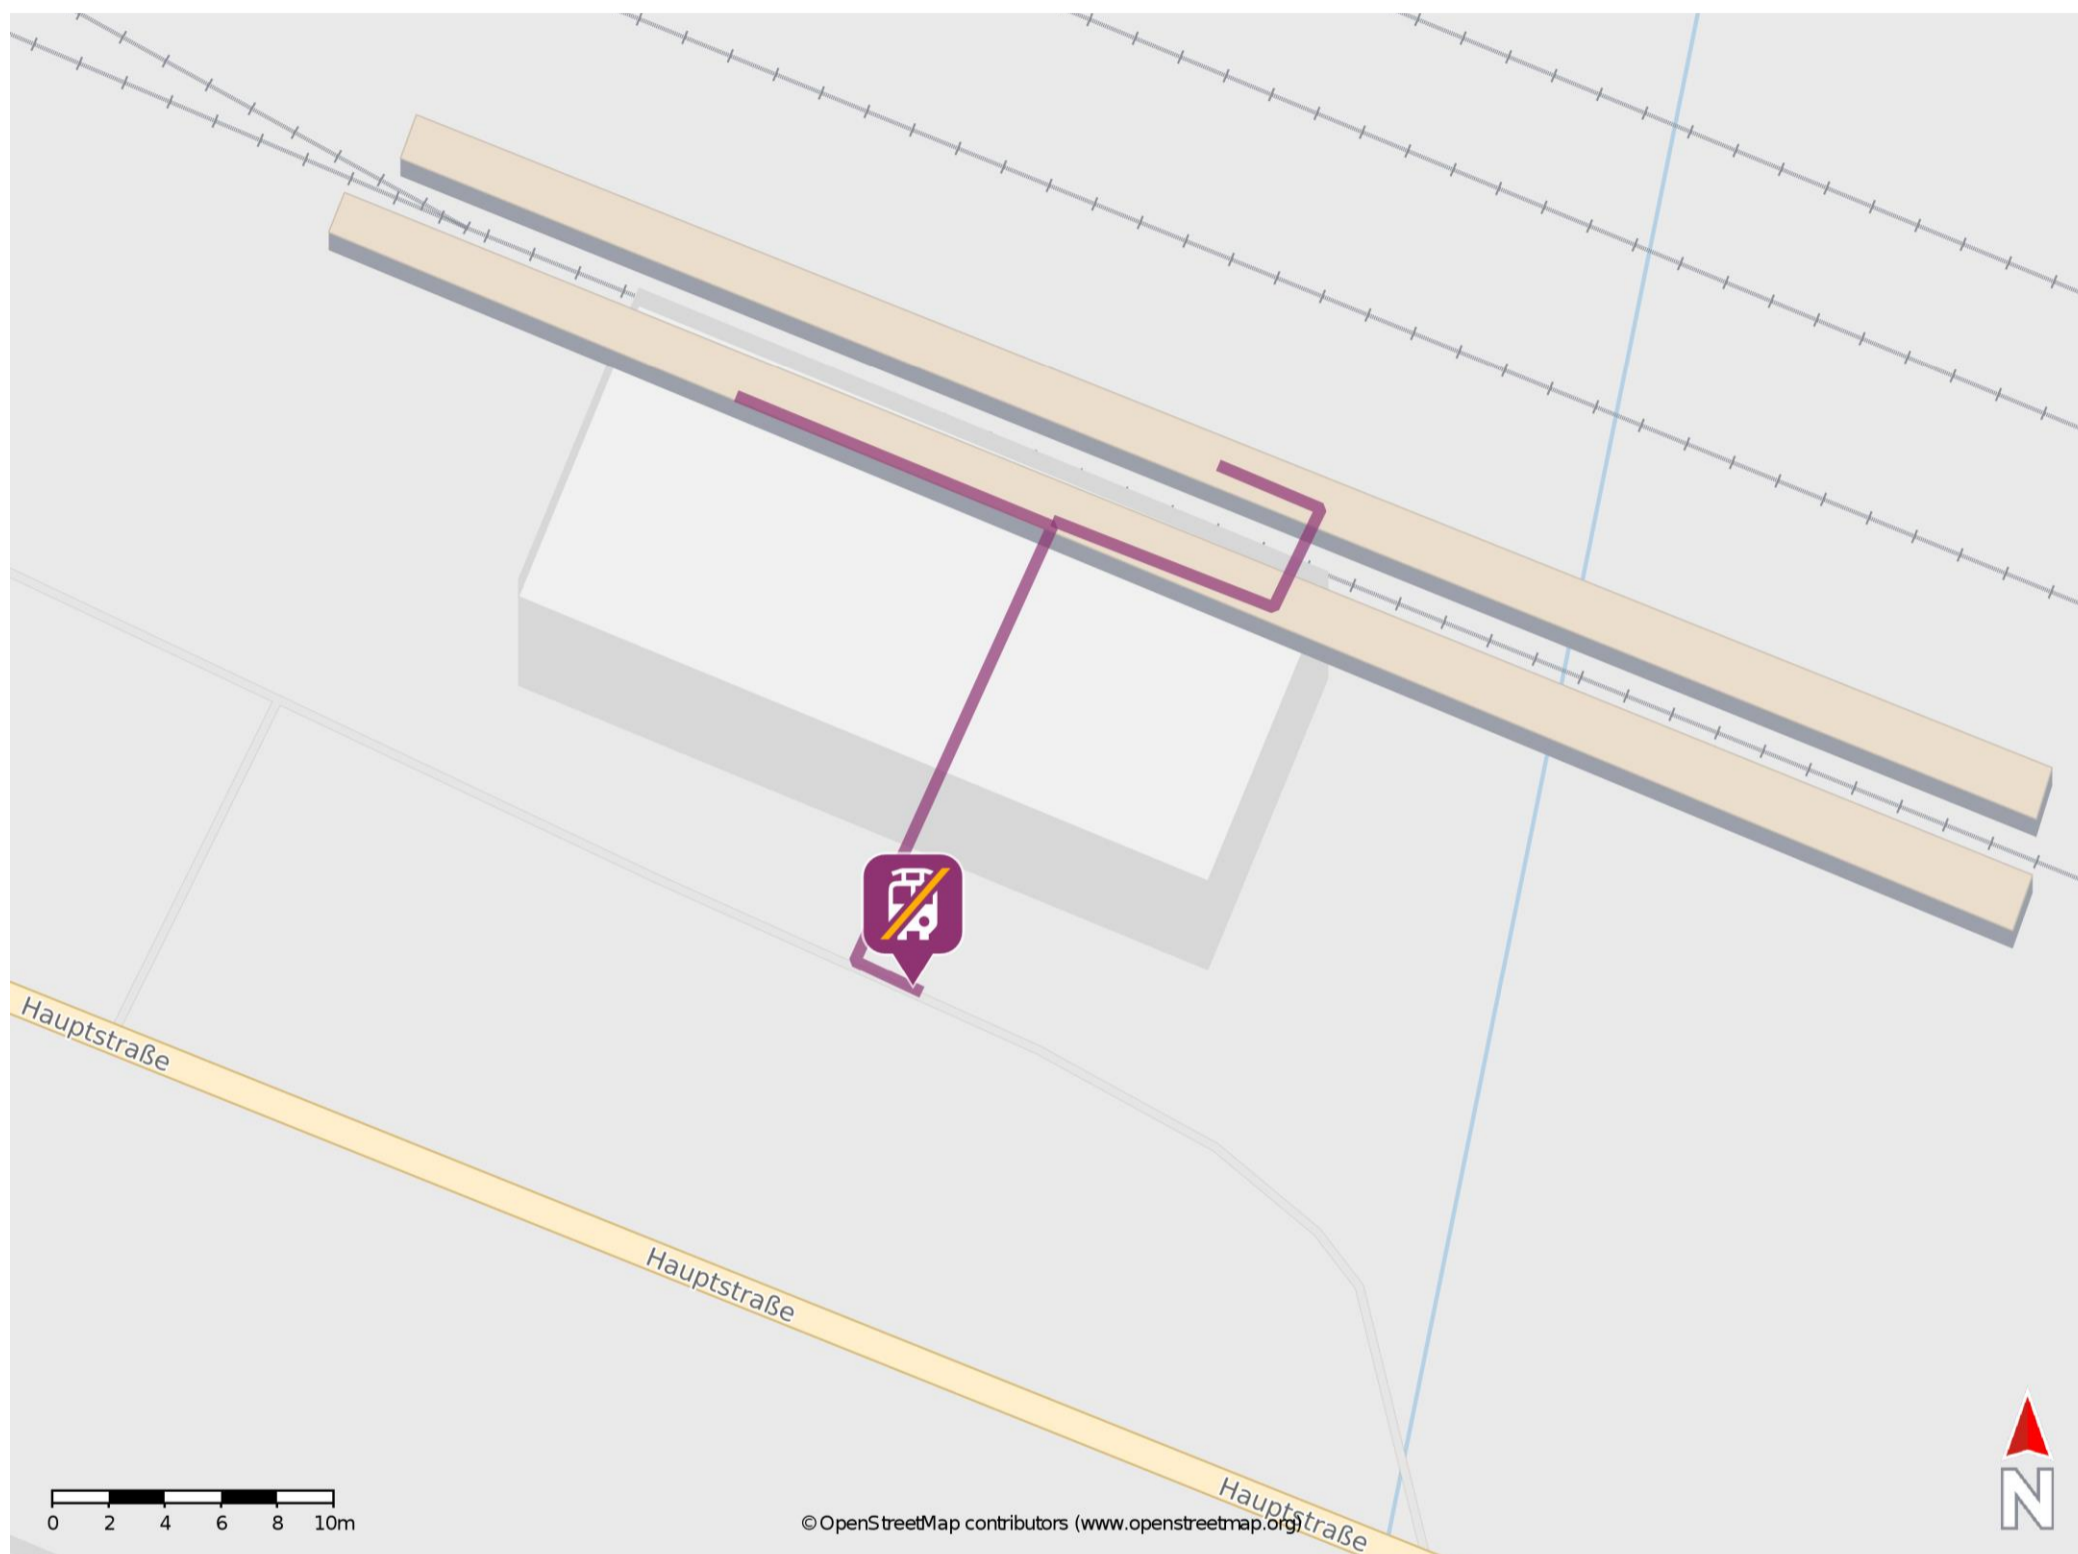

Bienenmühle

Wegbeschreibung Schienenersatzverkehr *

Verlassen Sie den Bahnsteig und begeben Sie sich in Richtung Bahnhofstraße. Die Ersatzhaltestelle befindet sich in unmittelbarer Nähe zum Bahnhof an der Bushaltestelle Bahnhof.

* Fahrradmitnahme im Schienenersatzverkehr nur begrenzt möglich.
Im QR Code sind die Koordinaten der Ersatzhaltestelle hinterlegt.

— barrierefrei
- nicht barrierefrei