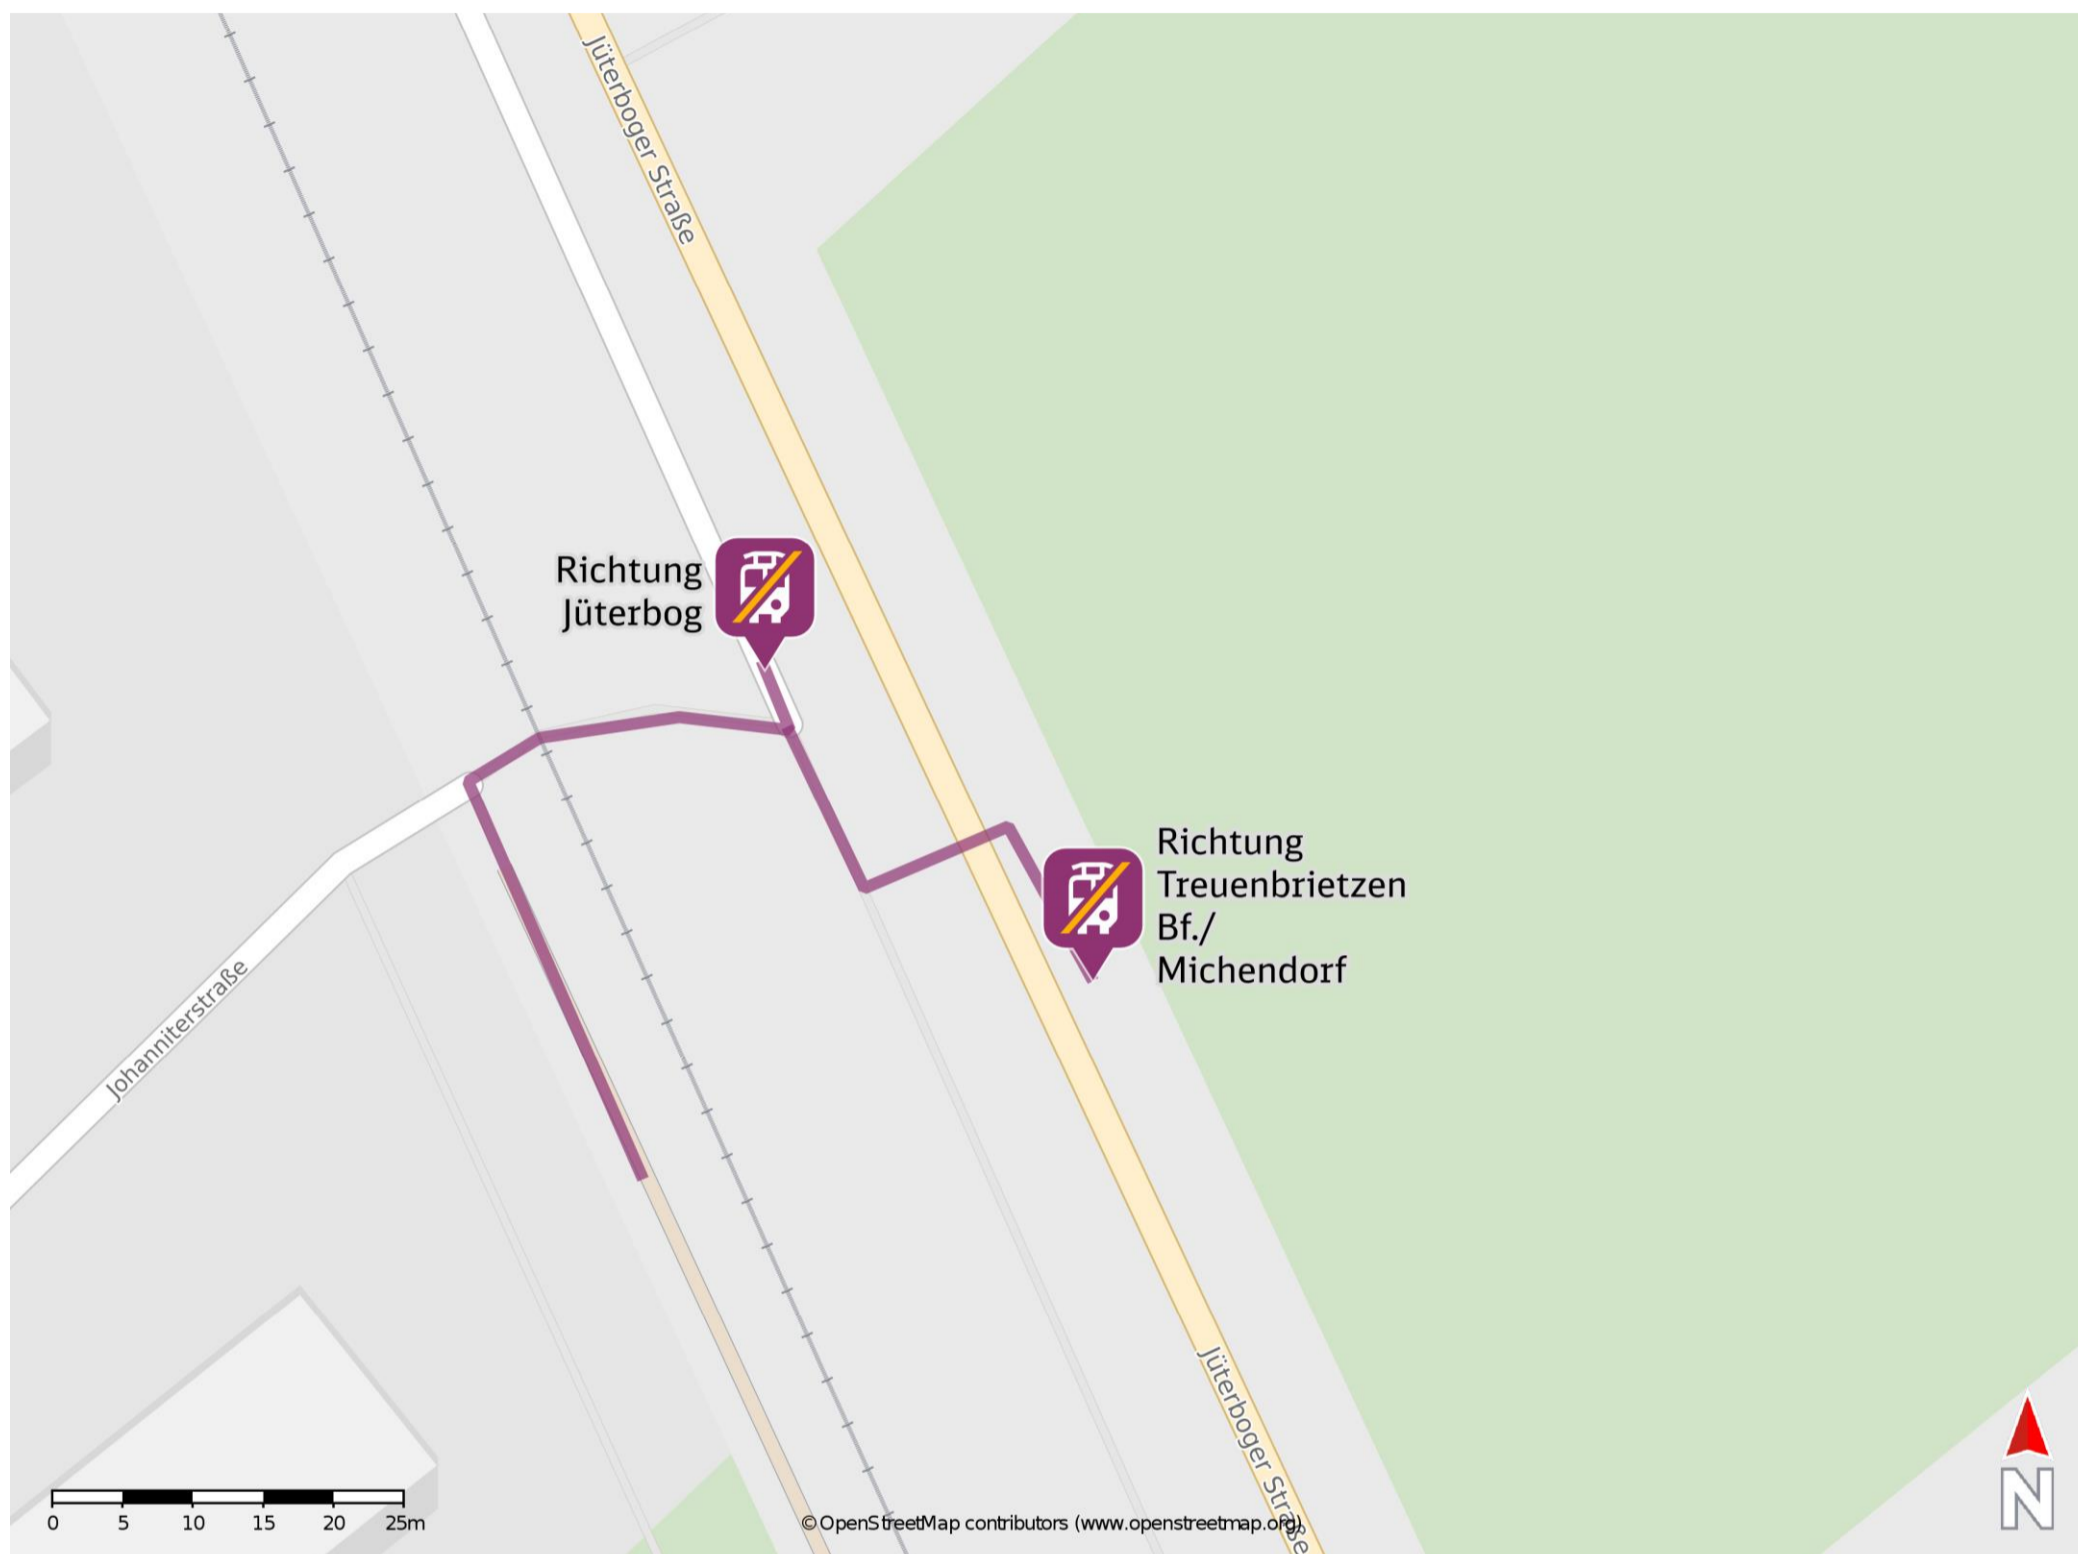

Treuenbrietzen Süd

Wegbeschreibung Schienenersatzverkehr *

Verlassen Sie den Bahnsteig über den Gleisübergang und begeben Sie sich an die Jüterboger Straße. Biegen Sie nach rechts bzw. nach links ab und folgen Sie der Straße bis zur jeweiligen Ersatzhaltestelle. Die Ersatzhaltestelle befindet sich an der Haltestelle Treuenbrietzen Süd.

Ersatzhaltestelle Richtung
Treuenbrietzen Bf./
Michendorf

Ersatzhaltestelle Richtung
Jüterbog

* Fahrradmitnahme im Schienenersatzverkehr nur begrenzt möglich.
Im QR Code sind die Koordinaten der Ersatzhaltestelle hinterlegt.

— barrierefrei
— nicht barrierefrei