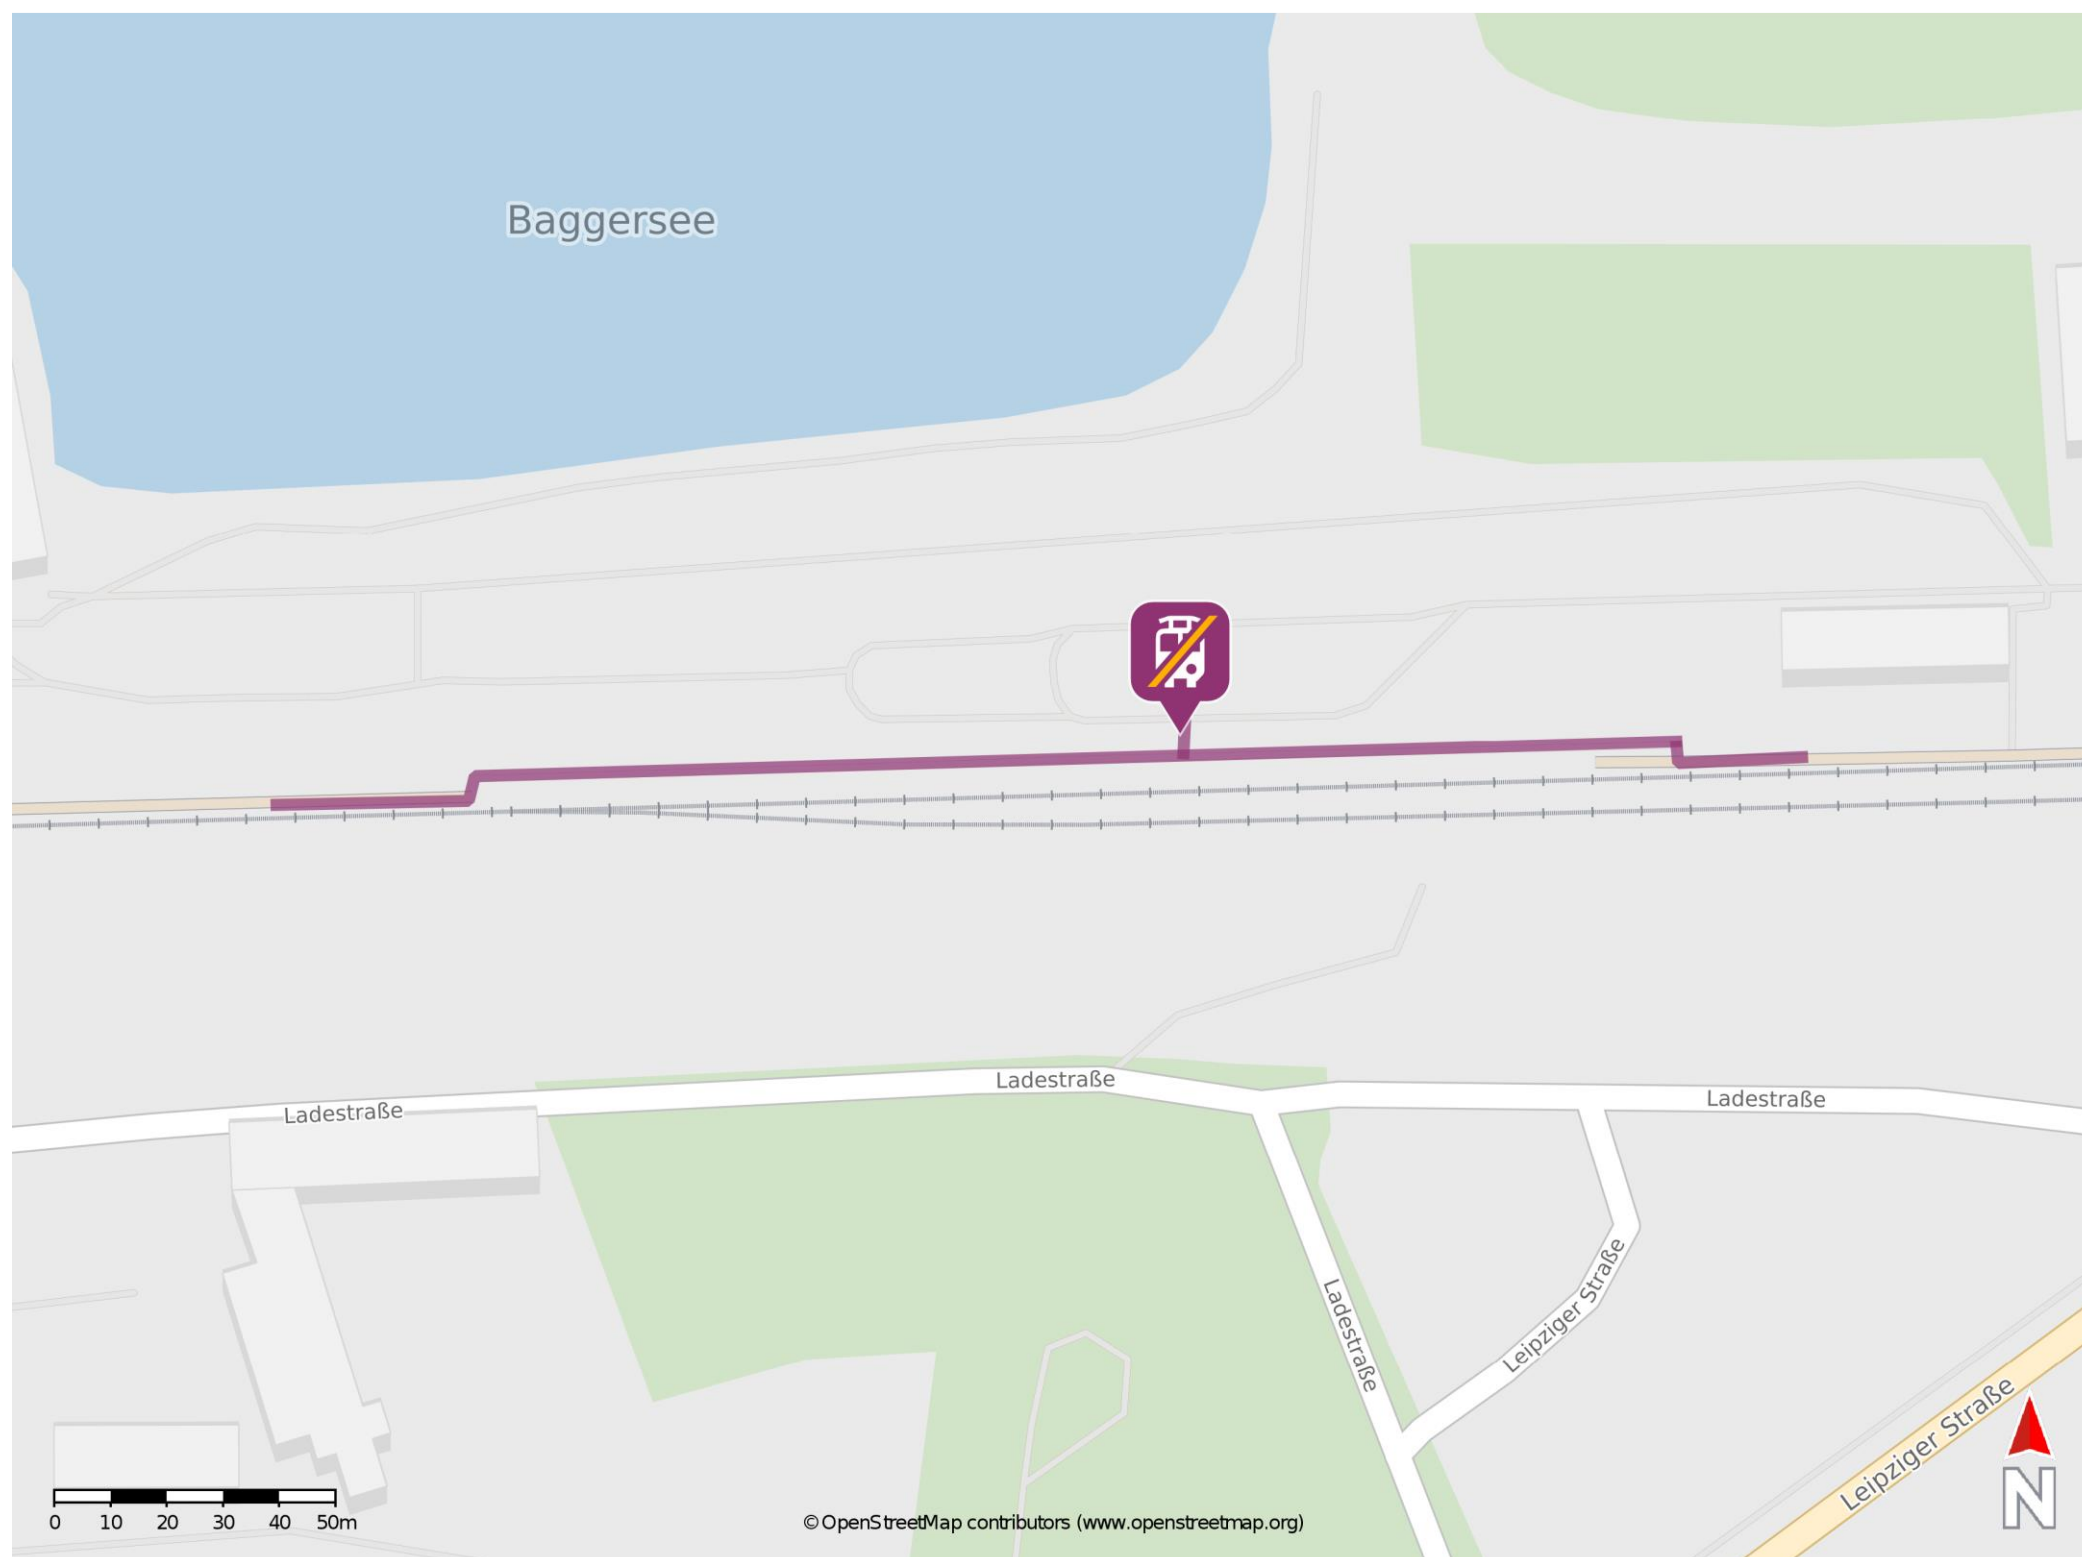

## Treuenbrietzen

### Wegbeschreibung Schienenersatzverkehr \*

Verlassen Sie den Bahnhof und begeben Sie sich an die Ersatzhaltestelle. Die Ersatzhaltestelle befindet sich in unmittelbarer Nähe zum Parkplatz an der Haltestelle Treuenbrietzen, Bahnhof.

\* Fahrradmitnahme im Schienenersatzverkehr nur begrenzt möglich.  
Im QR Code sind die Koordinaten der Ersatzhaltestelle hinterlegt.

— barrierefrei  
- nicht barrierefrei