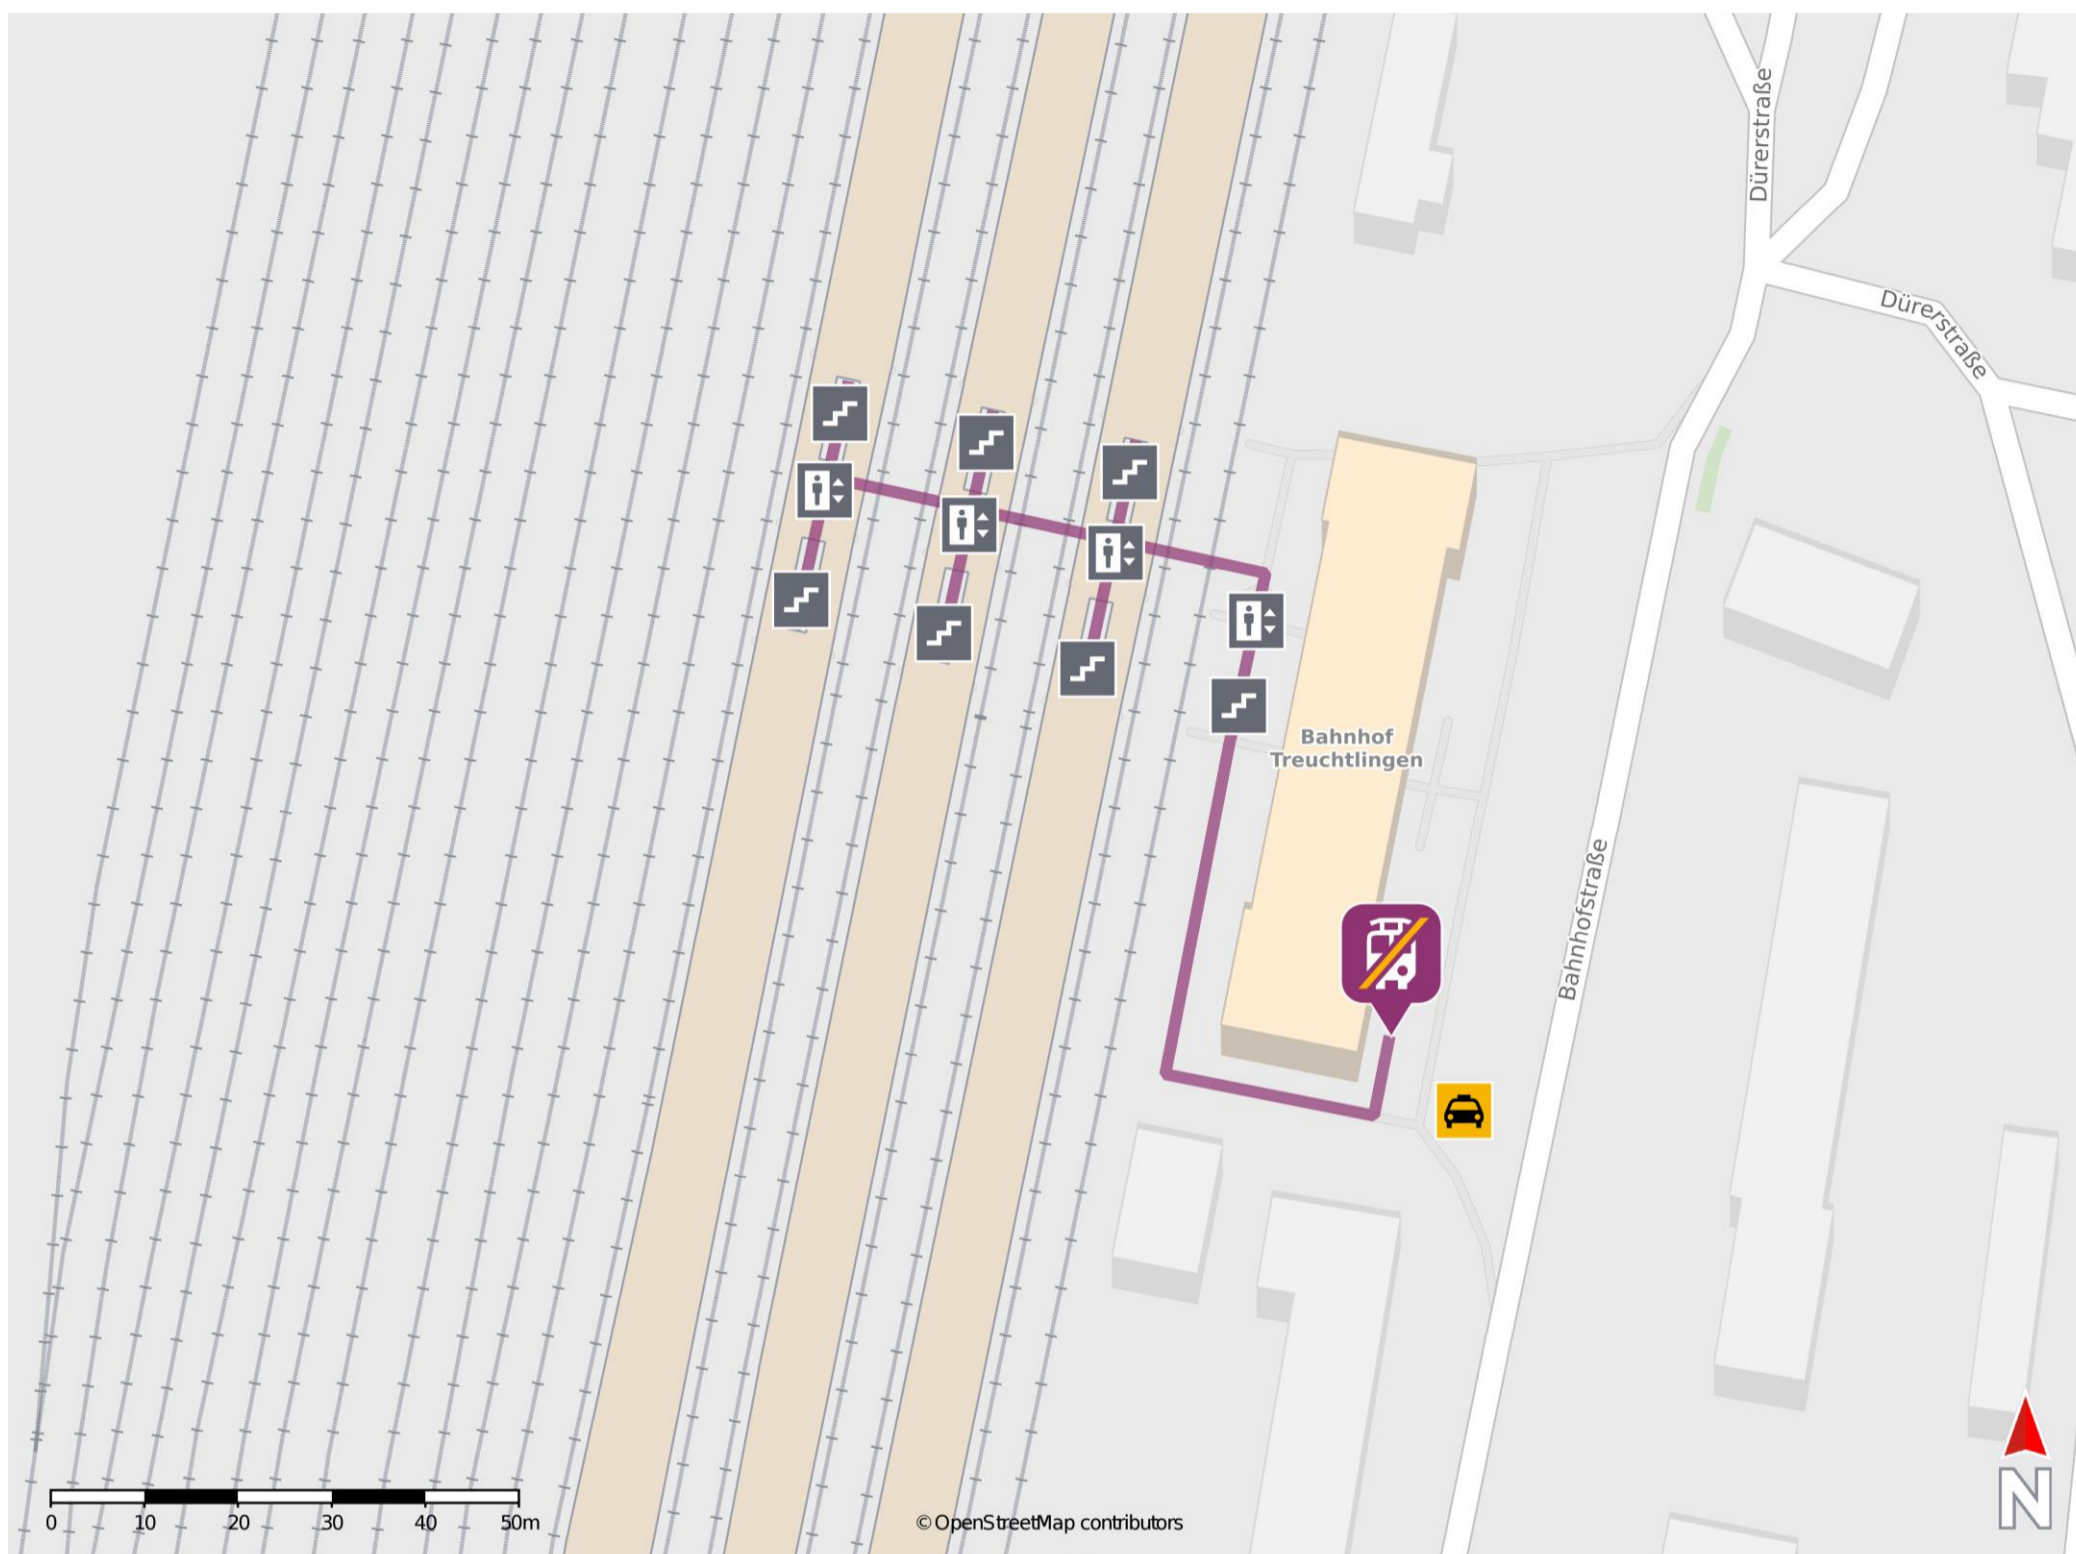

Treuchtlingen

Wegbeschreibung Schienenersatzverkehr *

Verlassen Sie den Bahnsteig durch die Unterführung und begeben Sie sich zum Bahnhofsvorplatz. Die Ersatzhaltestelle befindet sich direkt vor dem Bahnhofsgebäude.

* Fahrradmitnahme im Schienenersatzverkehr nur begrenzt möglich.
Im QR Code sind die Koordinaten der Ersatzhaltestelle hinterlegt.

— barrierefrei
— nicht barrierefrei