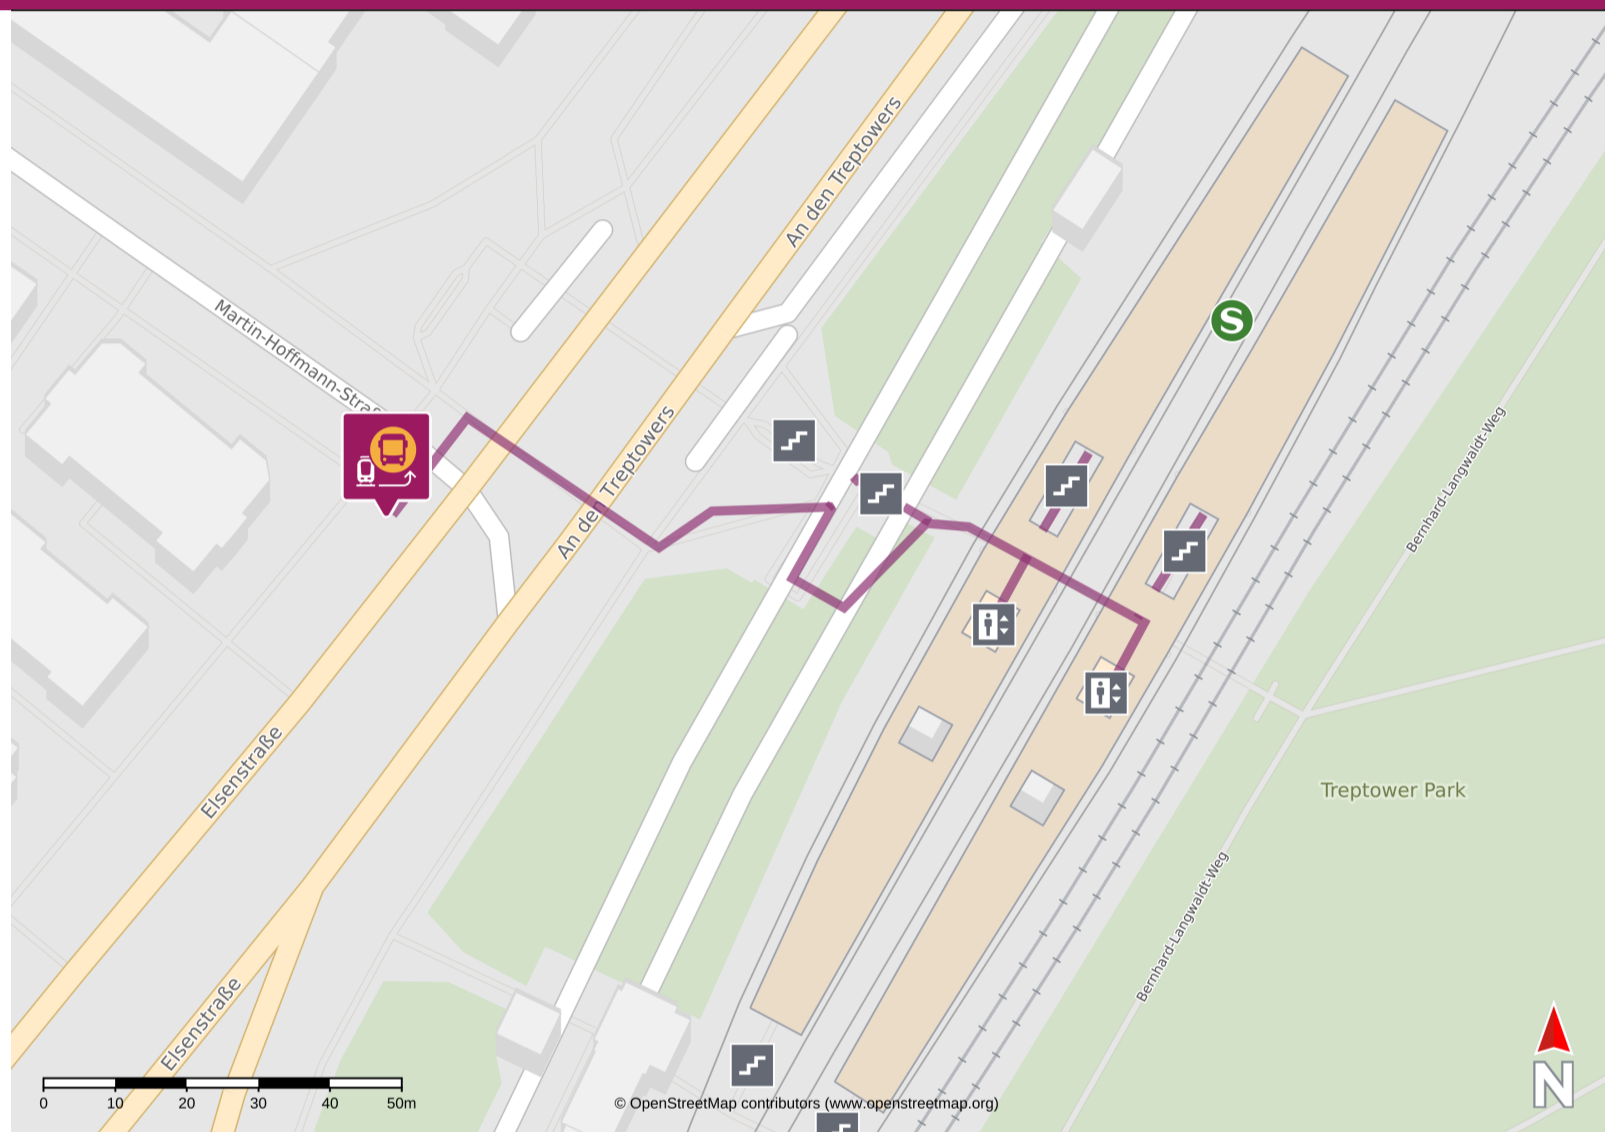

Ihr Weg zum Ersatzverkehr Berlin Treptower Park

Your way to the replacement service stop Berlin Treptower Park

Abfahrtszeiten und weitere Informationen

Departure times and
additional information

 **Barrierefreier Weg**
Accessible way

 **Nicht-barrierefreier Weg**
Non-accessible way

Wegbeschreibung zur Ersatzhaltestelle*

Verlassen Sie den Bahnsteig und begeben Sie sich an die Straße An den Treptowers. Überqueren Sie die Straße und begeben Sie sich an die Ersatzhaltestelle, Bushalt Eisenstraße ht. Martin-Hoffman-Straße. Bitte beachten Sie gegebenenfalls auch die zusätzlichen Informationen zu Baumaßnahmen am Bahnsteig.