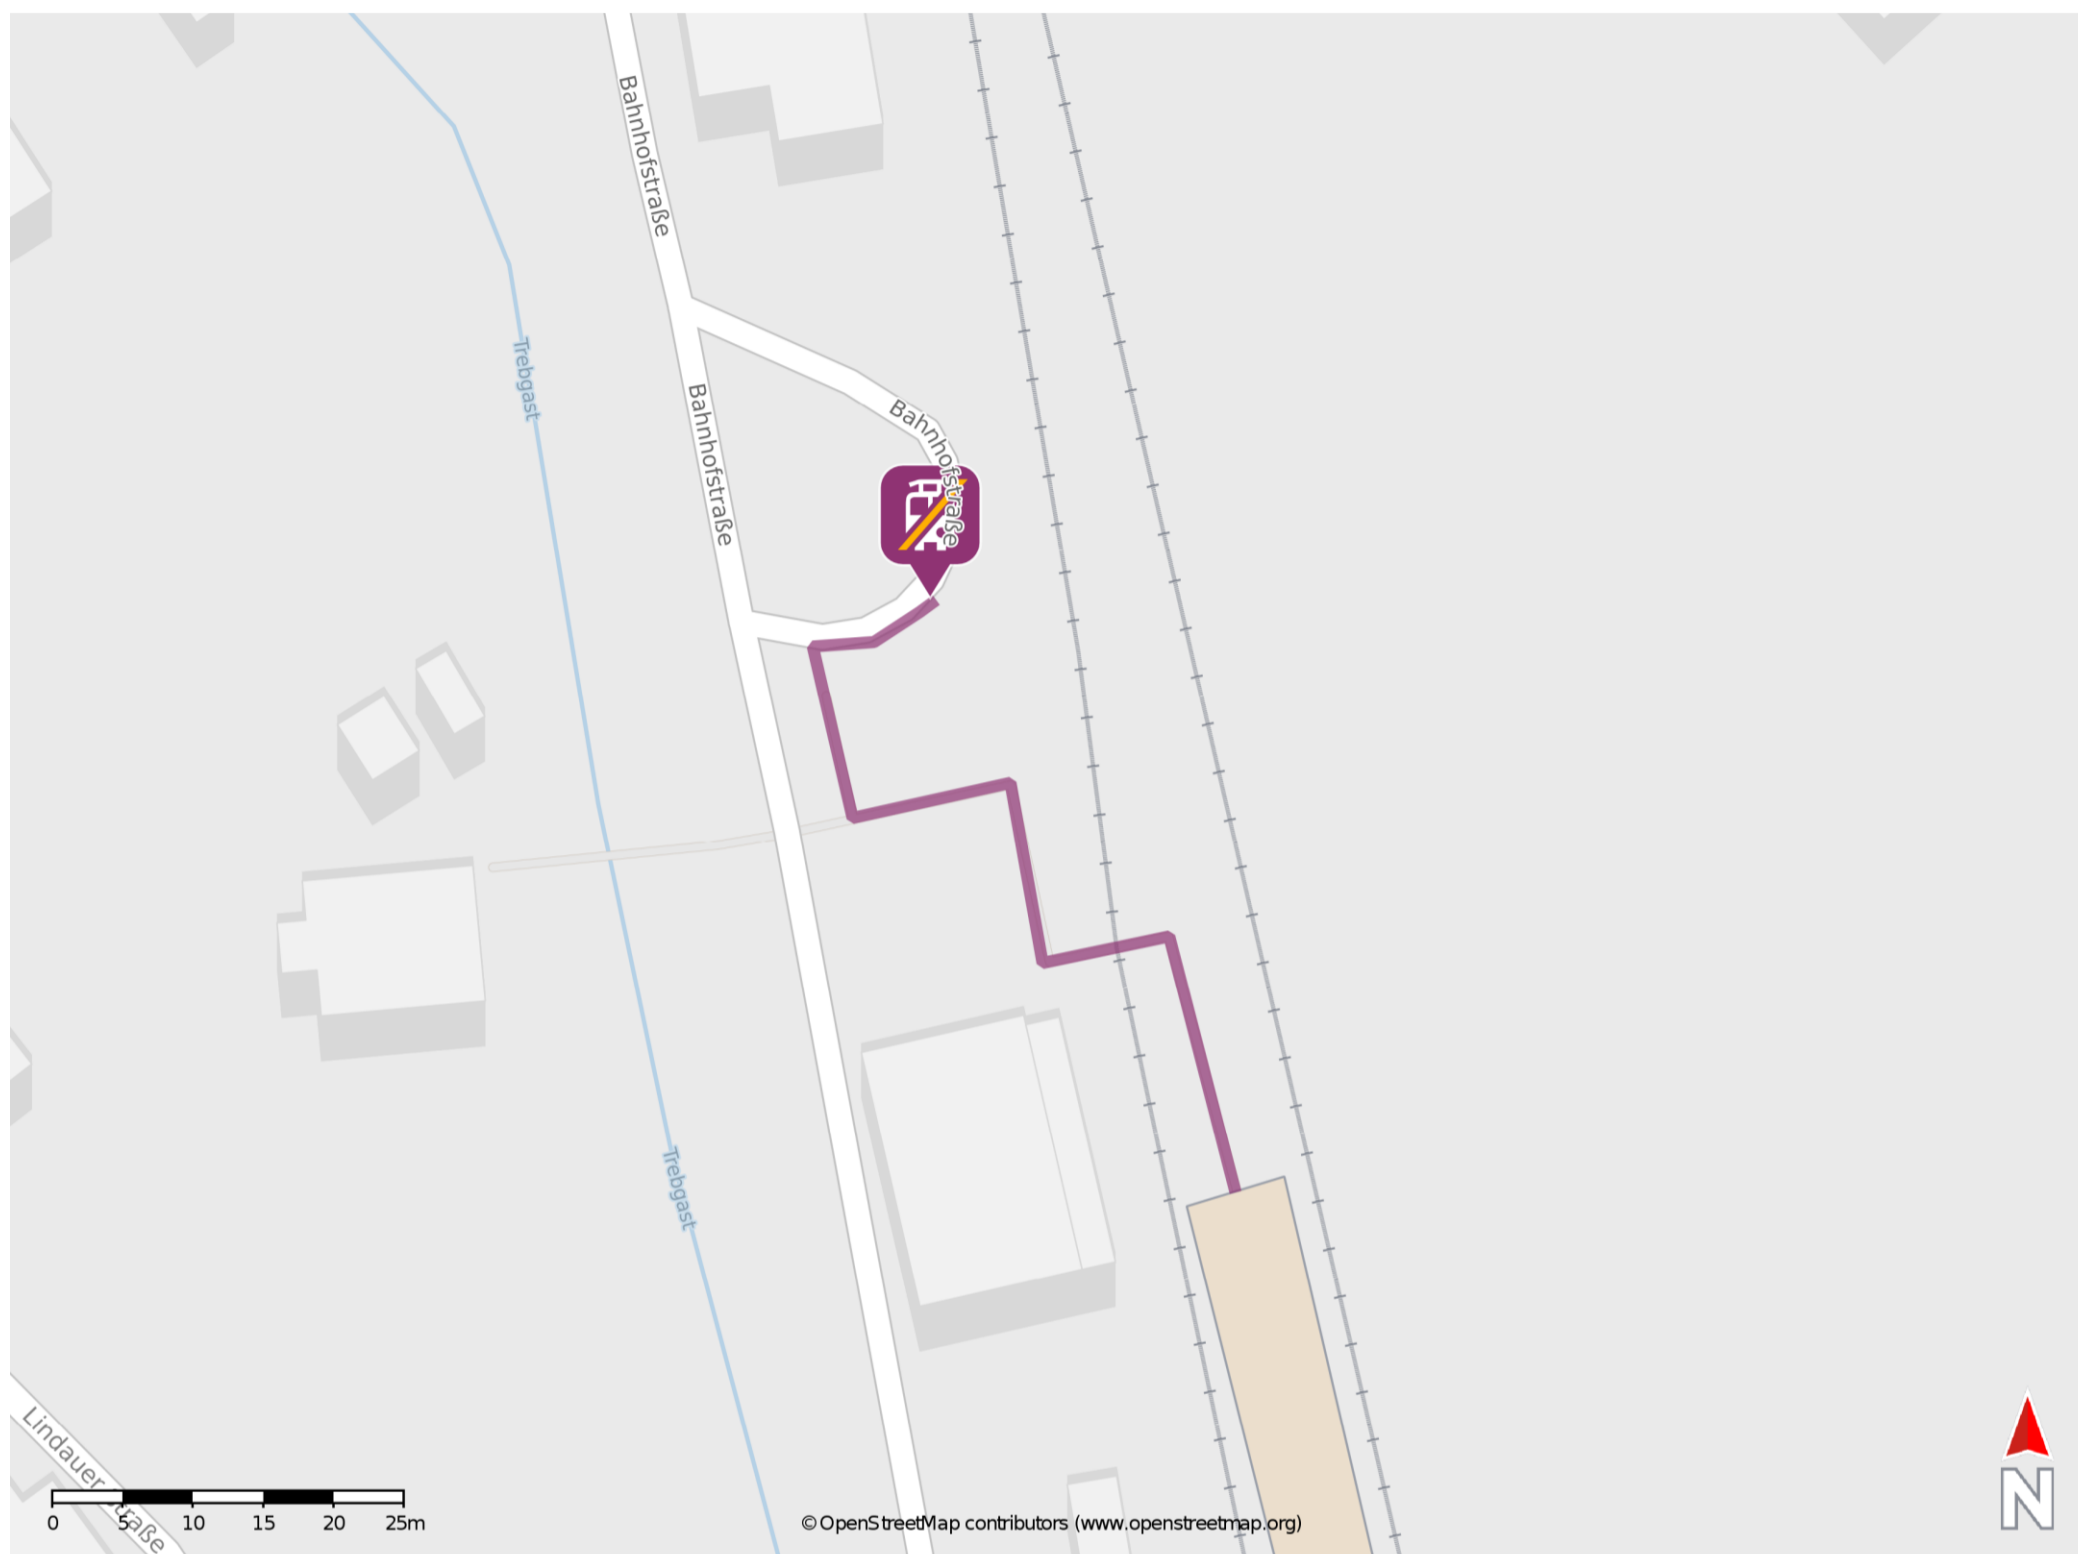

Trebgast

Wegbeschreibung Schienenersatzverkehr *

Verlassen Sie den Bahnsteig und begeben Sie sich an die Bahnhofstraße. Orientieren Sie sich nach rechts und begeben Sie sich zur Ersatzhaltestelle.

* Fahrradmitnahme im Schienenersatzverkehr nur begrenzt möglich.
Im QR Code sind die Koordinaten der Ersatzhaltestelle hinterlegt.

— barrierefrei
— nicht barrierefrei