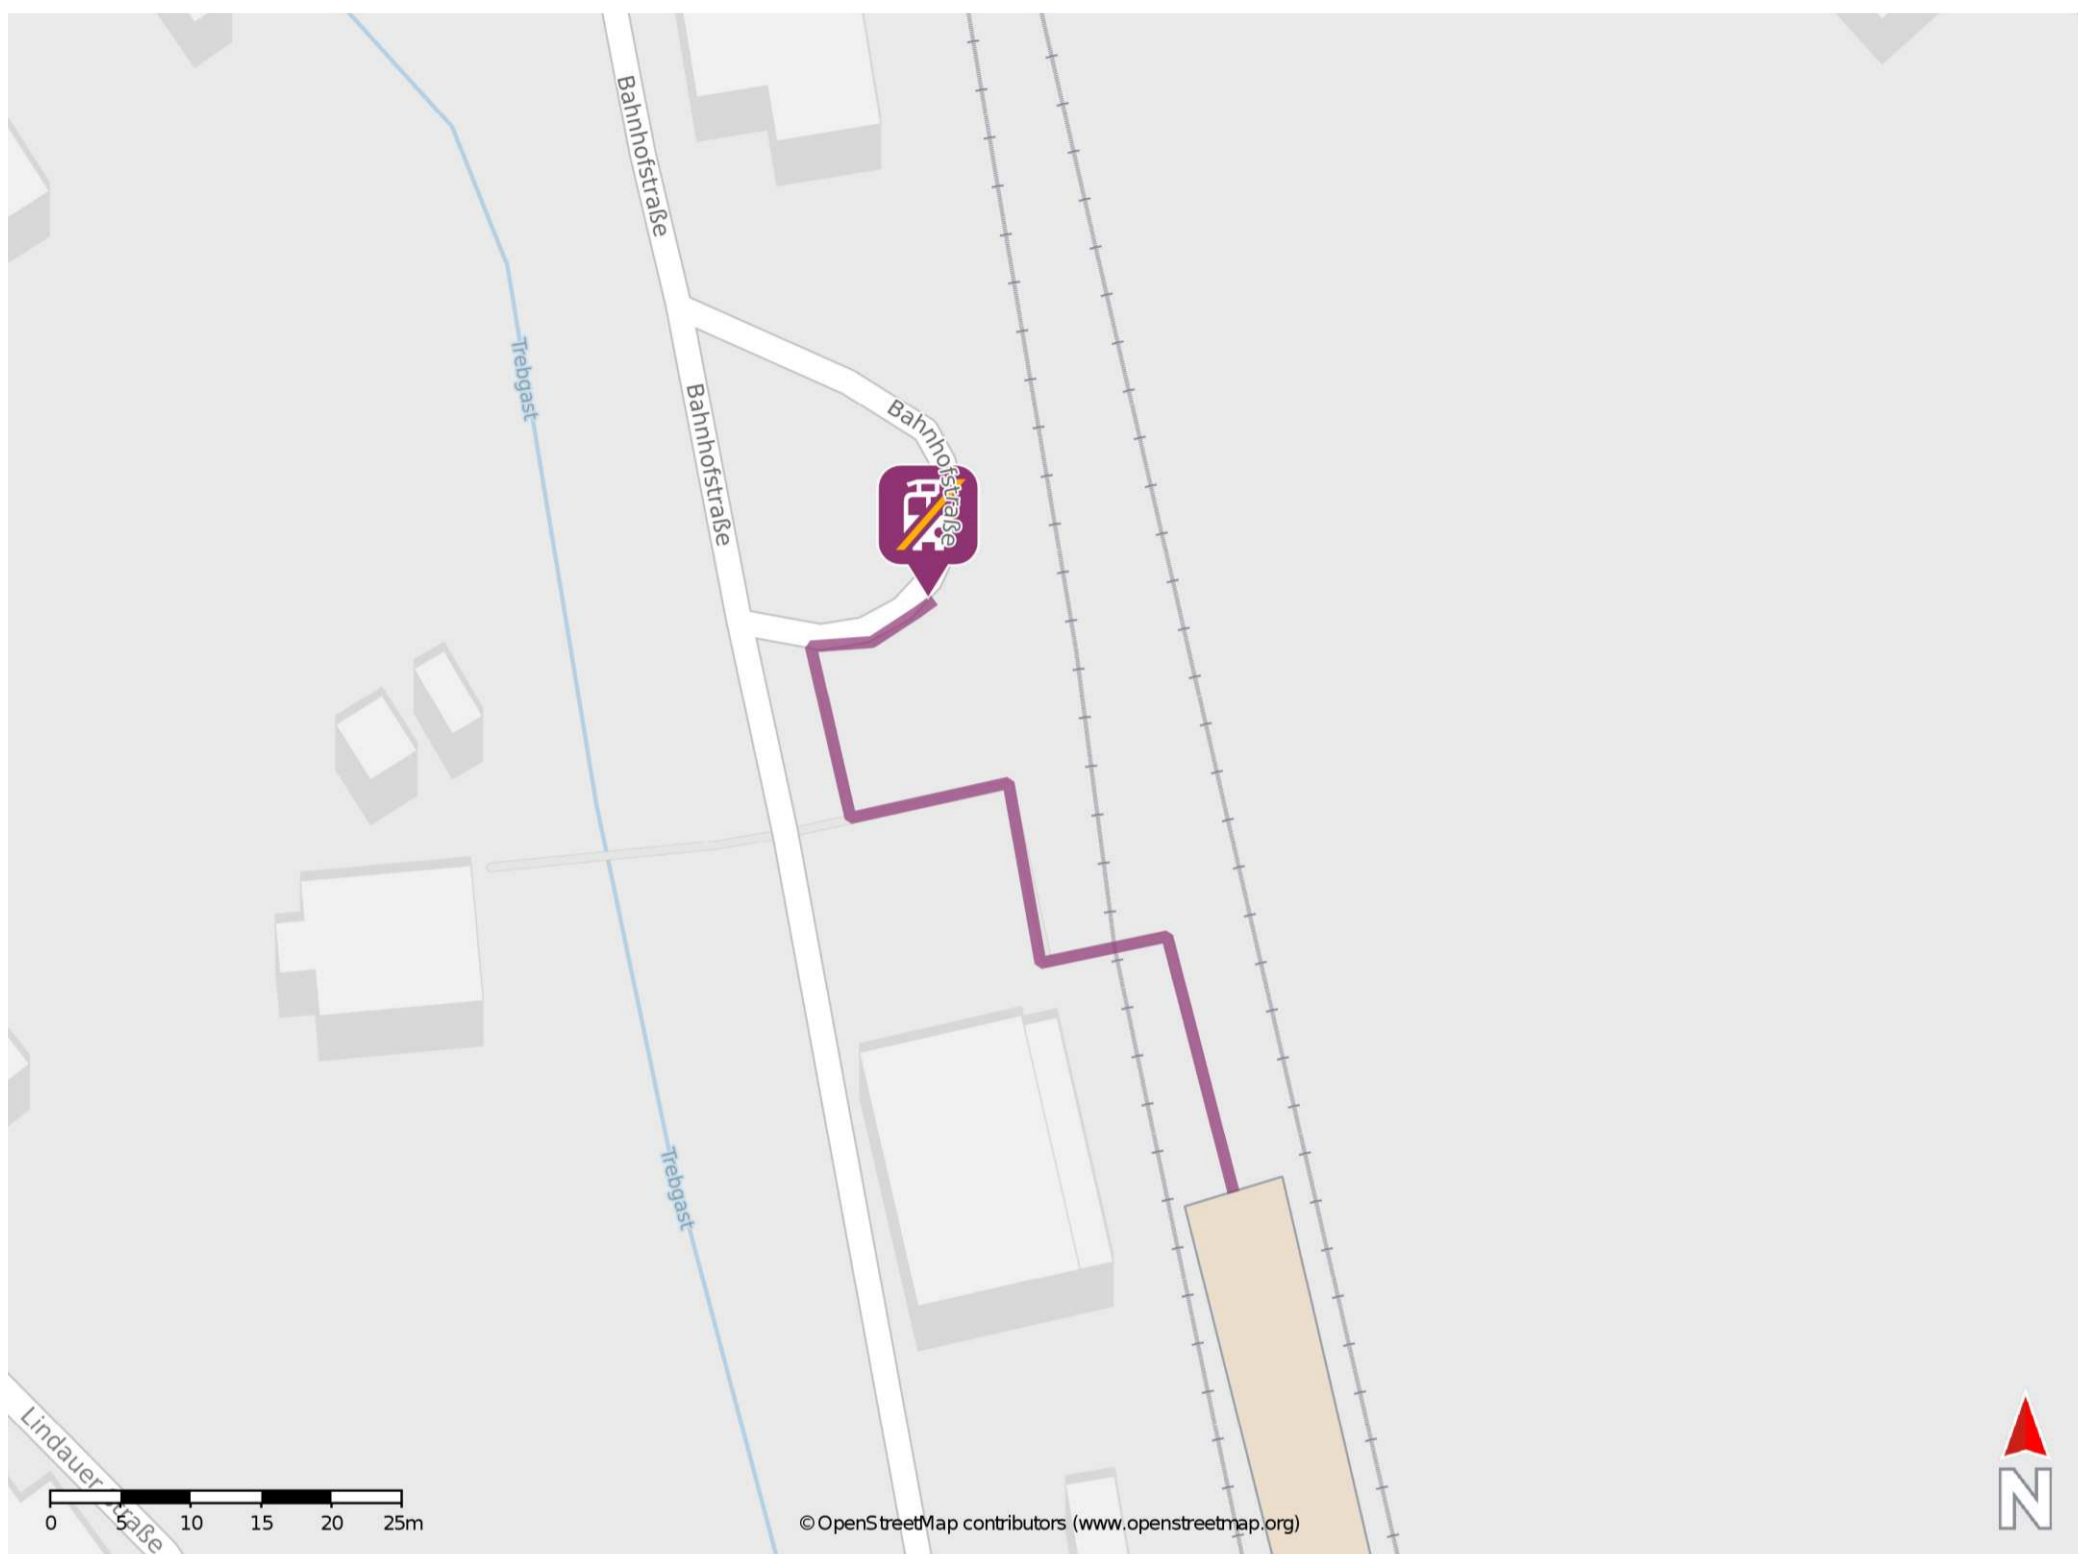

## Trebgast

### Wegbeschreibung Schienenersatzverkehr \*

Verlassen Sie den Bahnsteig und begeben Sie sich an die Bahnhofstraße. Orientieren Sie sich nach rechts und begeben Sie sich zur Ersatzhaltestelle.

\* Fahrradmitnahme im Schienenersatzverkehr nur begrenzt möglich.  
Im QR Code sind die Koordinaten der Ersatzhaltestelle hinterlegt.

— barrierefrei  
- nicht barrierefrei