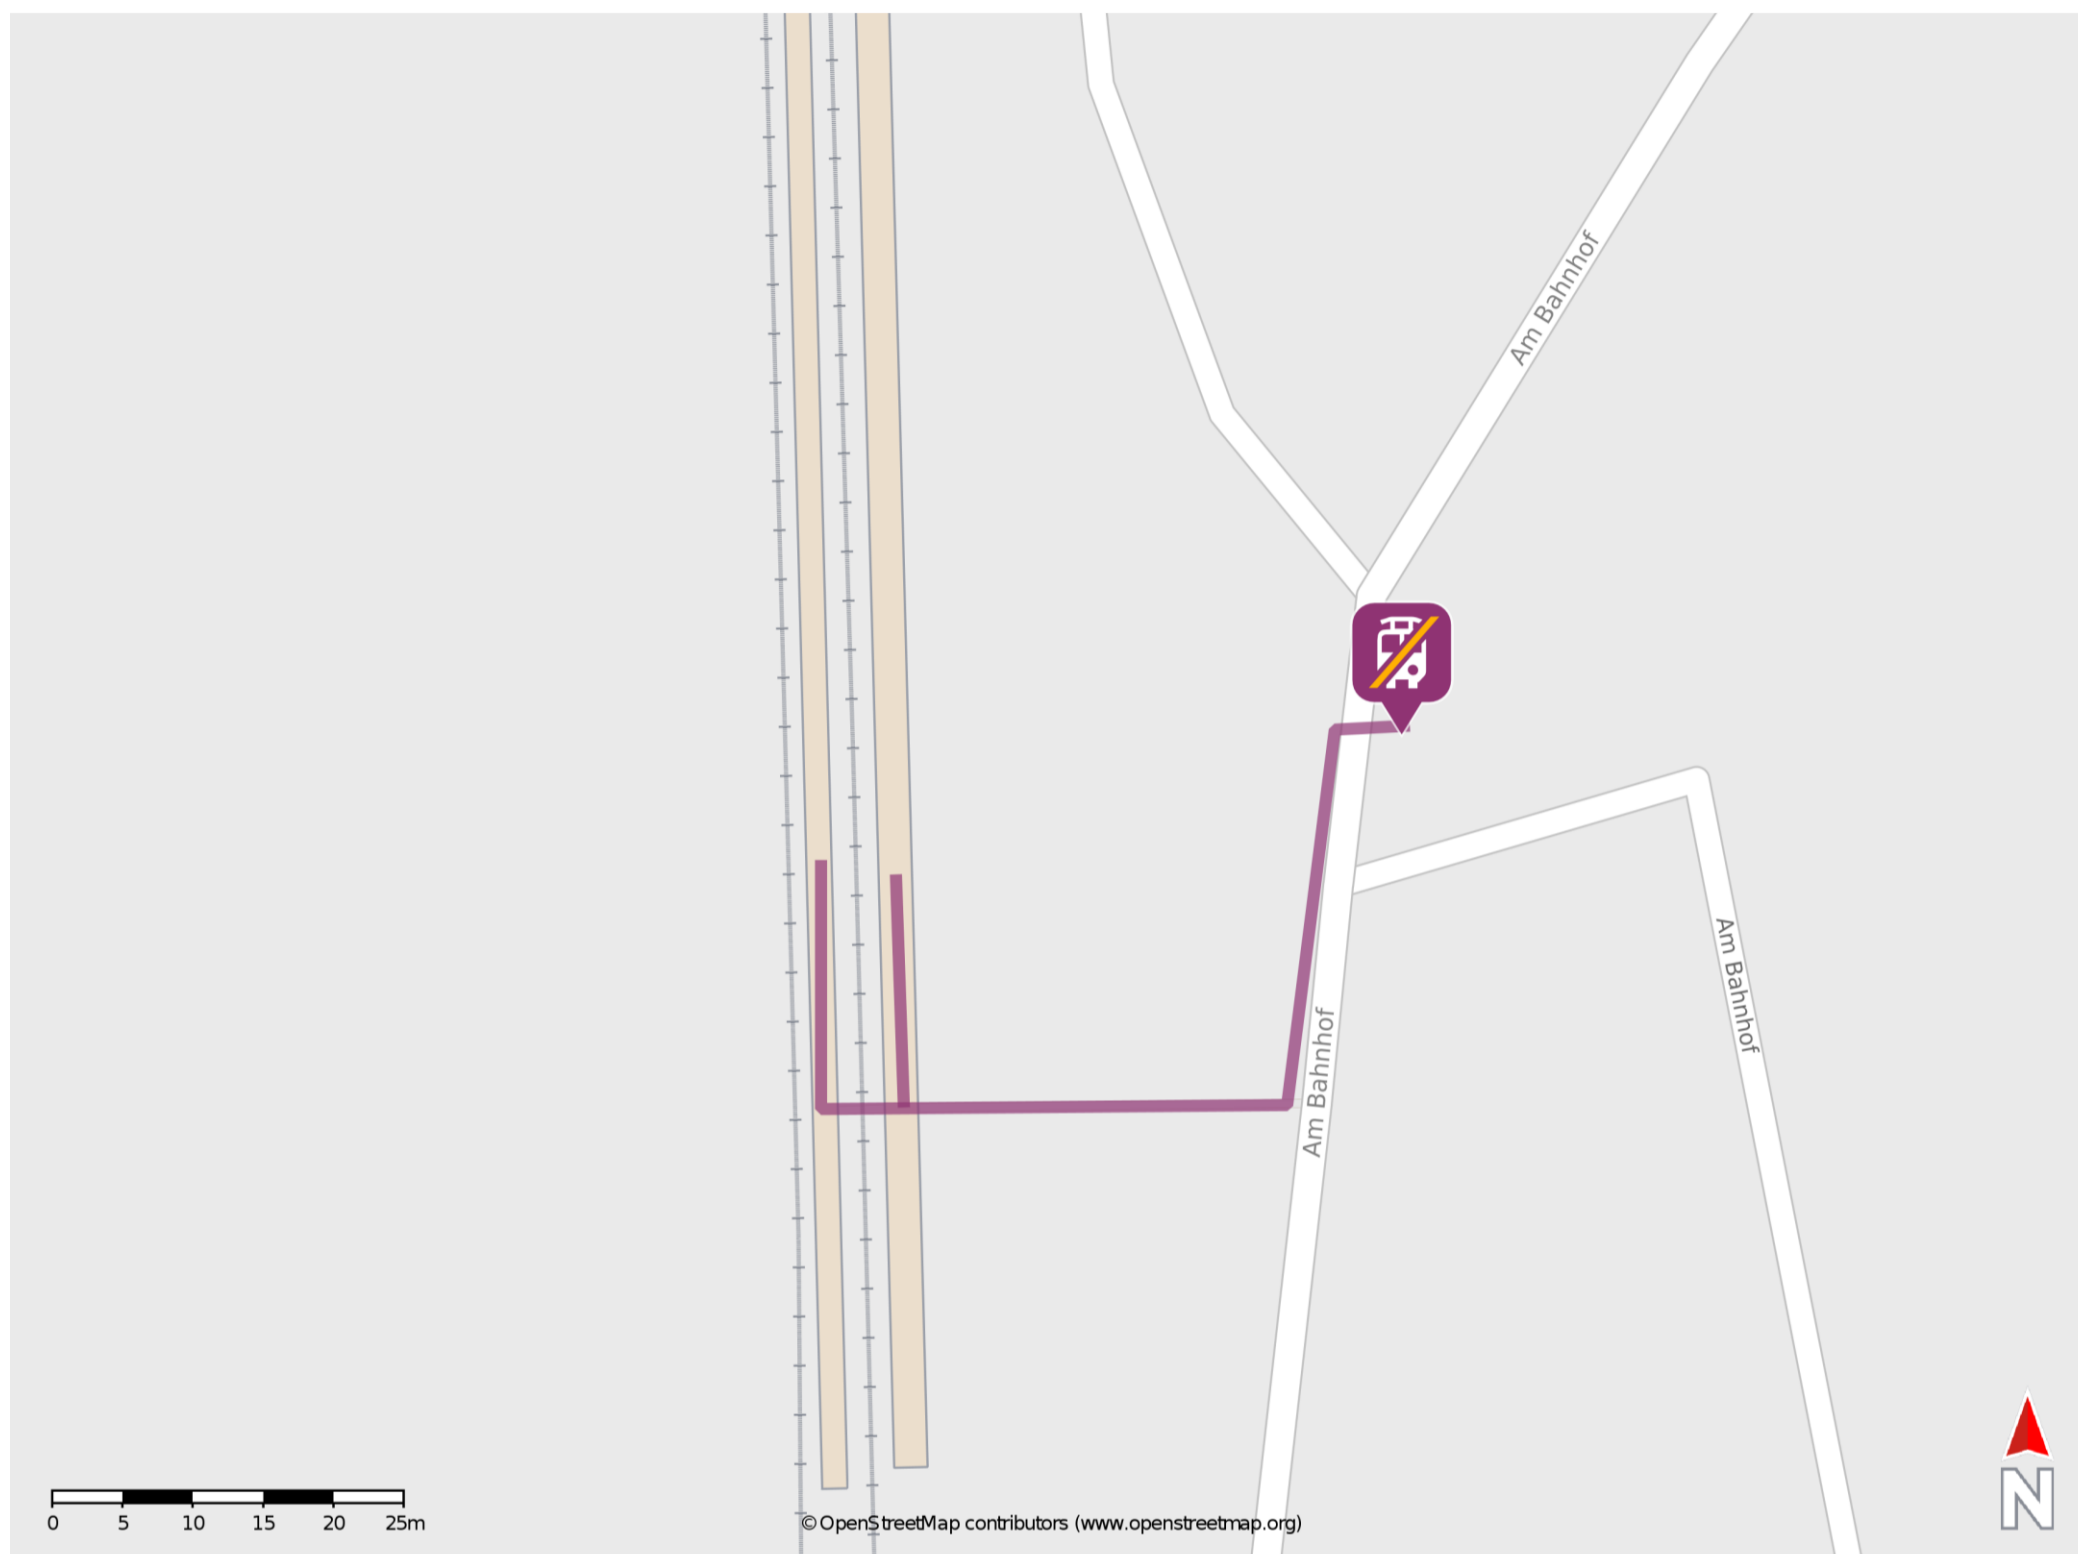

Treben-Lehma

Wegbeschreibung Schienenersatzverkehr *

Verlassen Sie den Bahnsteig, ggf. überqueren Sie den Gleisübergang und begeben Sie sich an die Straße Am Bahnhof. Halten Sie sich links und folgen Sie der Straße wenige Meter bis zur Ersatzhaltestelle. Die Ersatzhaltestelle befindet sich am Bahnhofsvorplatz.

* Fahrradmitnahme im Schienenersatzverkehr nur begrenzt möglich.
Im QR Code sind die Koordinaten der Ersatzhaltestelle hinterlegt.

— barrierefrei
— nicht barrierefrei