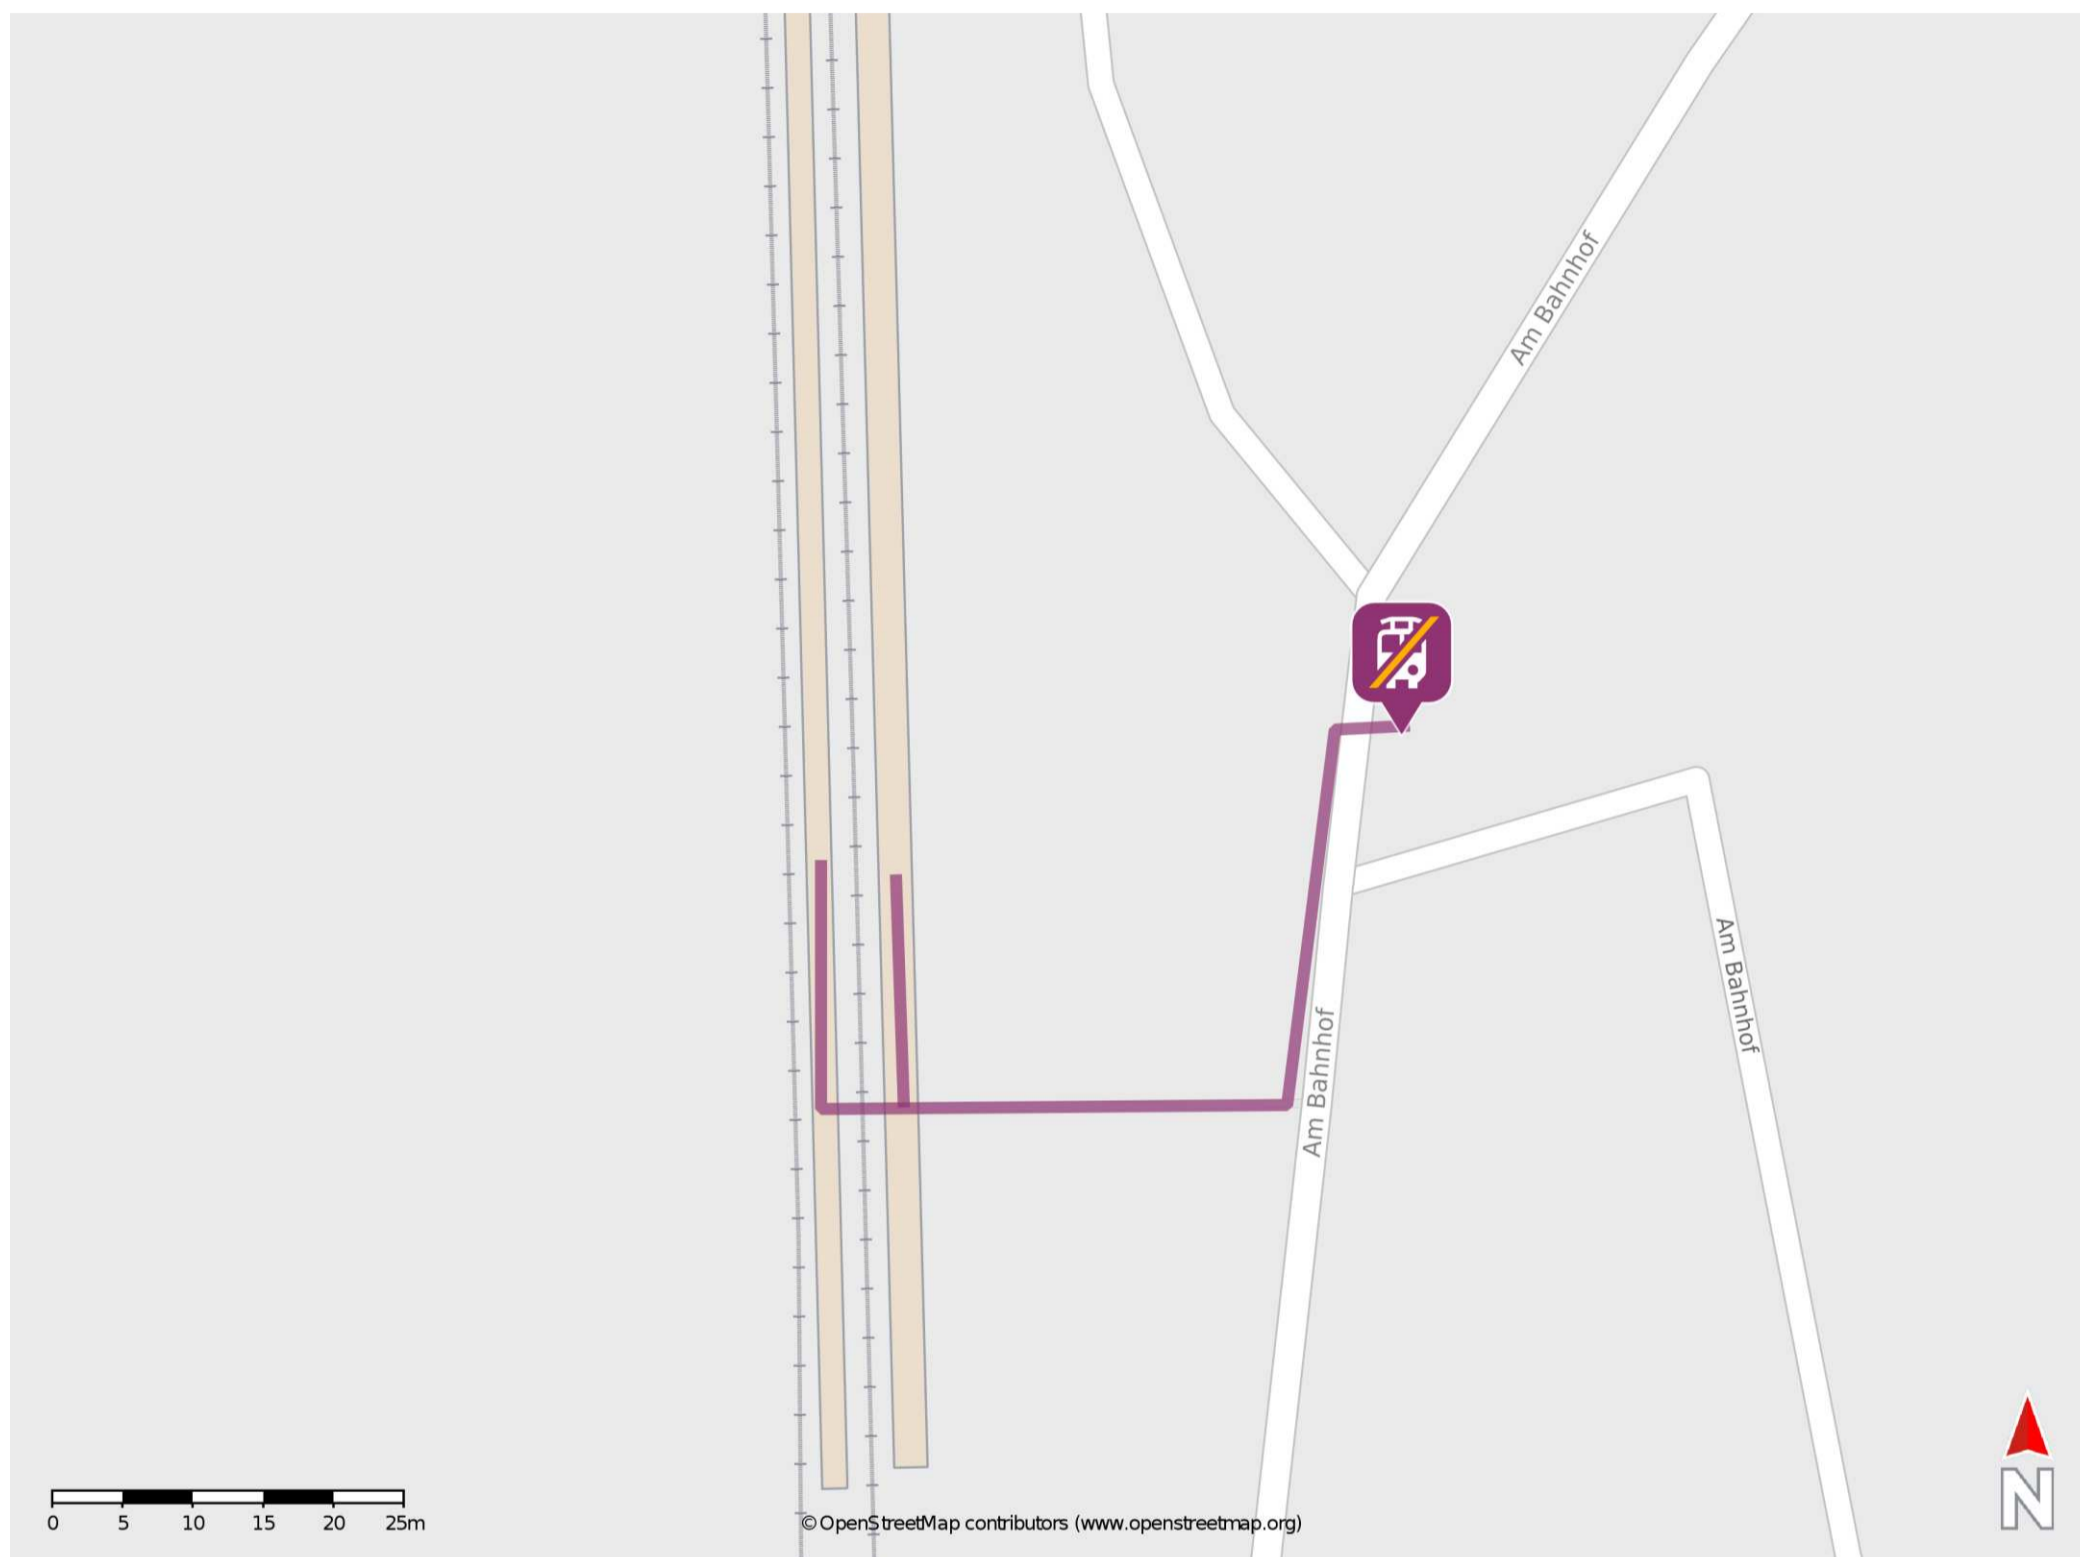

Treben-Lehma

Wegbeschreibung Schienenersatzverkehr *

Verlassen Sie den Bahnsteig, ggf. überqueren Sie den Gleisübergang und begeben Sie sich an die Straße Am Bahnhof. Halten Sie sich links und folgen Sie der Straße wenige Meter bis zur Ersatzhaltestelle. Die Ersatzhaltestelle befindet sich am Bahnhofsvorplatz.

* Fahrradmitnahme im Schienenersatzverkehr nur begrenzt möglich.
Im QR Code sind die Koordinaten der Ersatzhaltestelle hinterlegt.

— barrierefrei
— nicht barrierefrei