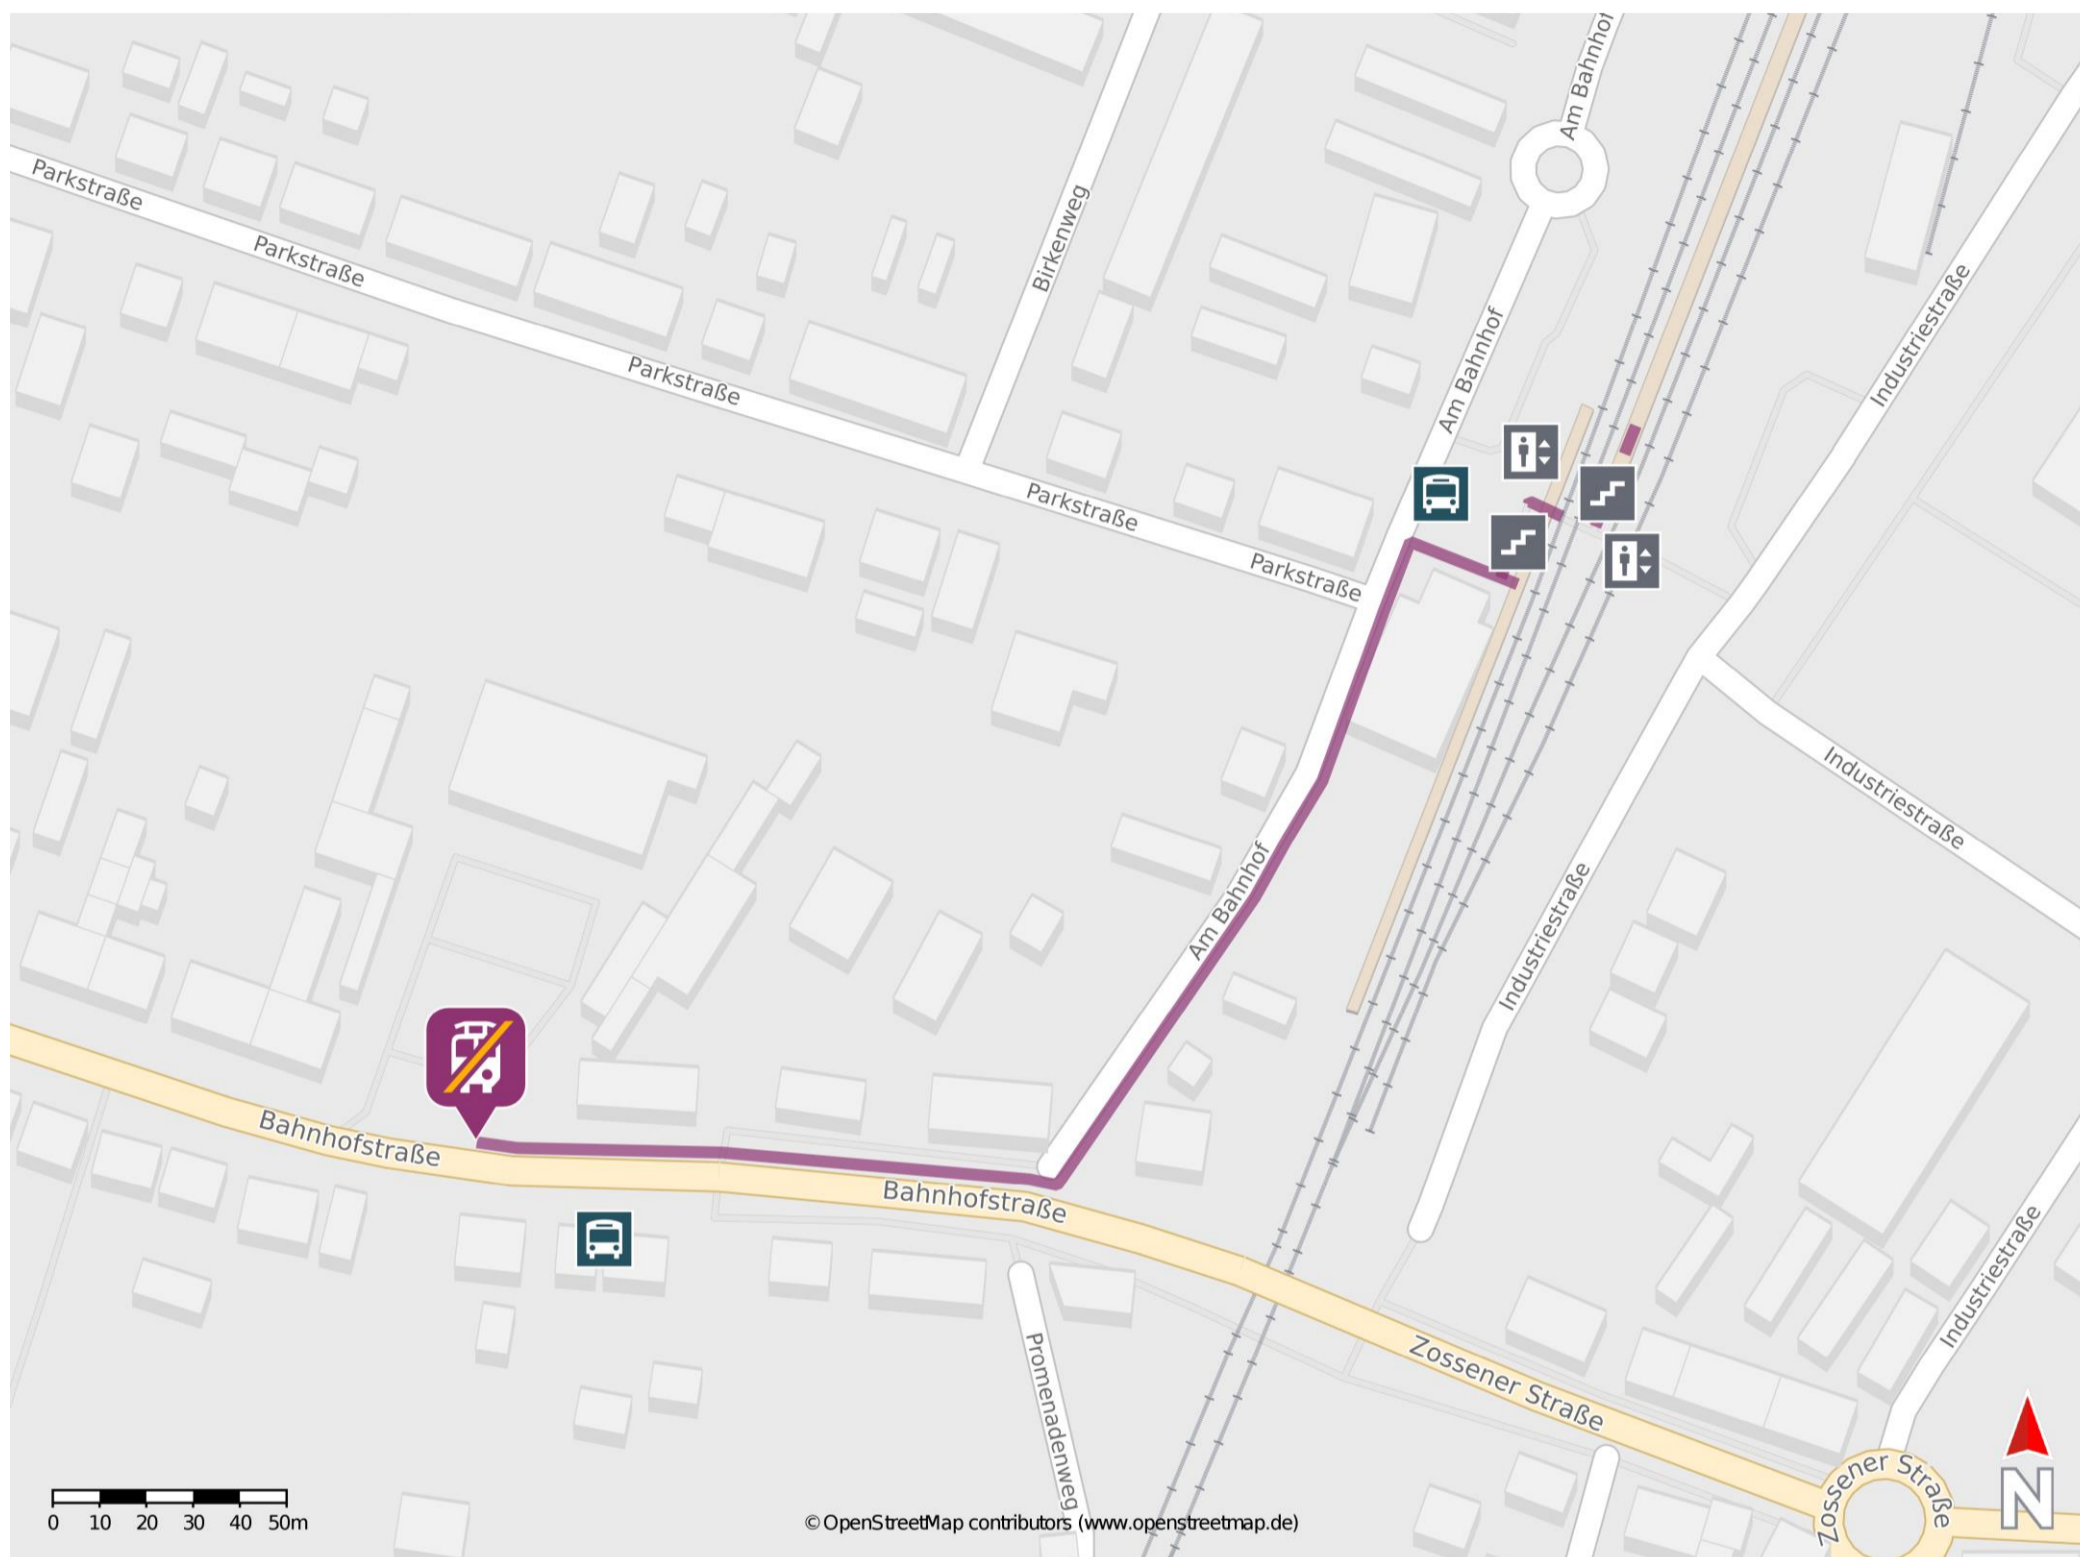

## Trebbin

### Wegbeschreibung Schienenersatzverkehr \*

Verlassen Sie den Bahnsteig in Richtung der Straße Am Bahnhof. Biegen Sie nach links auf diese ein und folgen Sie dem Straßenverlauf bis an die Kreuzung Am Bahnhof/ Bahnhofstraße. Biegen Sie nach rechts ab und folgen Sie dem Straßenverlauf bis zur Ersatzhaltestelle an der Bushaltestelle Trebbin, öffentl. Hst. Bahnhofstraße.

\* Fahrradmitnahme im Schienenersatzverkehr nur begrenzt möglich.  
Im QR Code sind die Koordinaten der Ersatzhaltestelle hinterlegt.

— barrierefrei  
— nicht barrierefrei