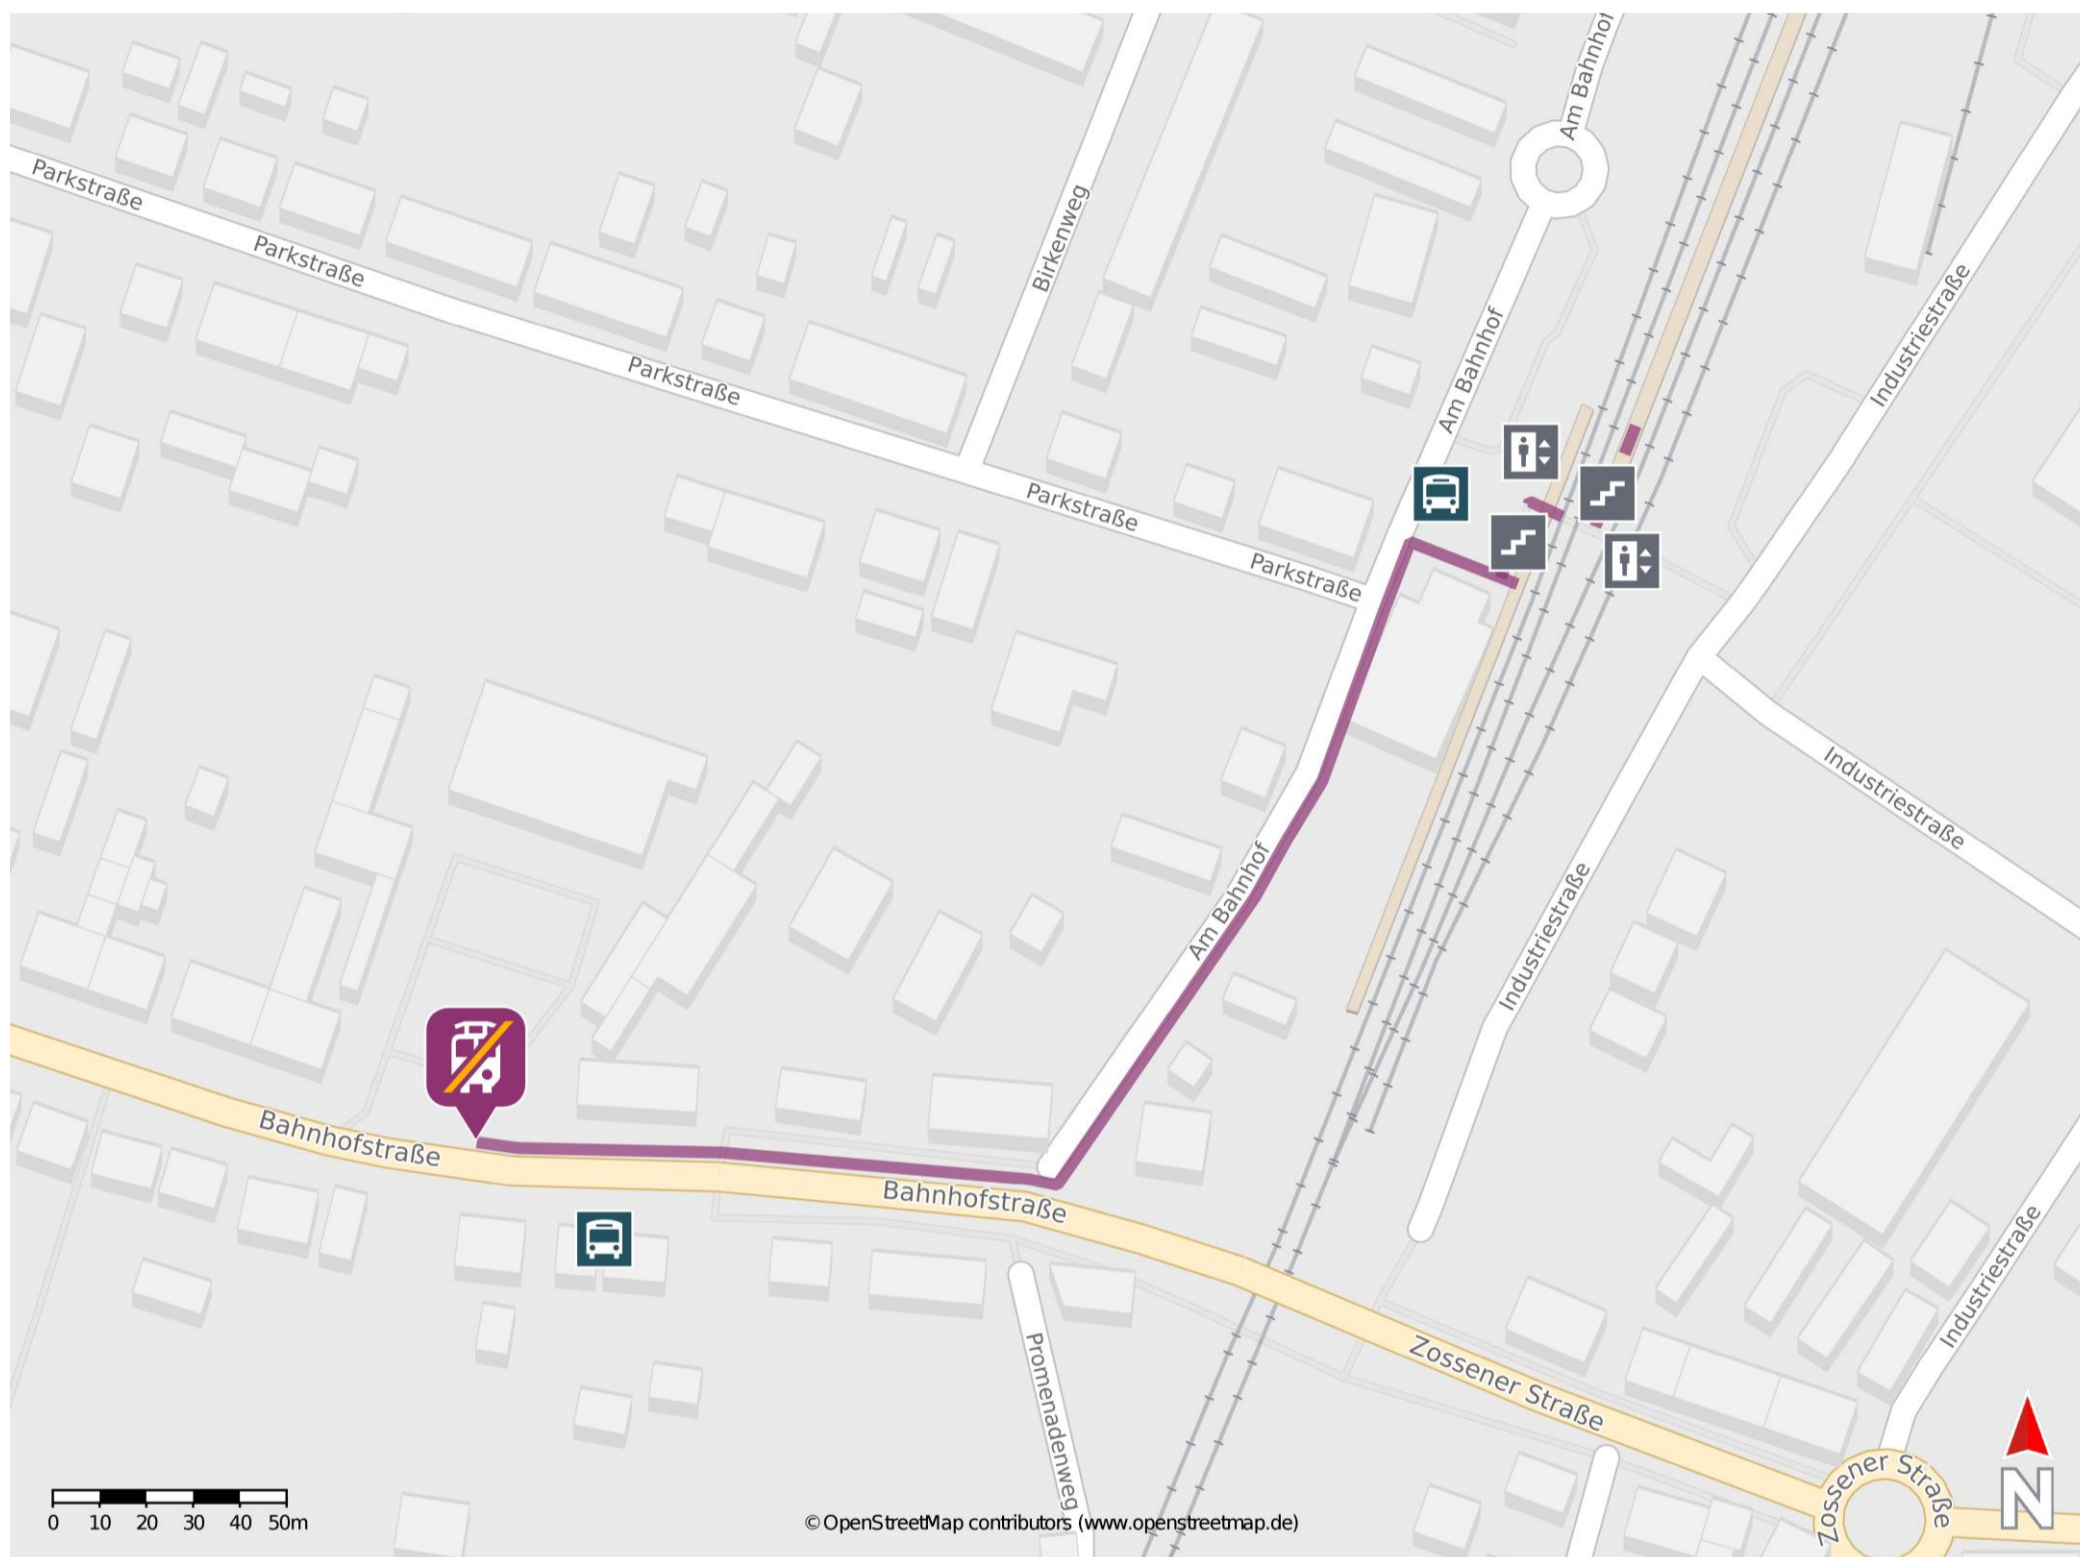

Trebbin

Wegbeschreibung Schienenersatzverkehr *

Verlassen Sie den Bahnsteig in Richtung der Straße Am Bahnhof. Biegen Sie nach links auf diese ein und folgen Sie dem Straßenverlauf bis an die Kreuzung Am Bahnhof/ Bahnhofstraße. Biegen Sie nach rechts ab und folgen Sie dem Straßenverlauf bis zur Ersatzhaltestelle an der Bushaltestelle Trebbin, öffentl. Hst. Bahnhofstraße.

* Fahrradmitnahme im Schienenersatzverkehr nur begrenzt möglich.
Im QR Code sind die Koordinaten der Ersatzhaltestelle hinterlegt.

— barrierefrei
— nicht barrierefrei